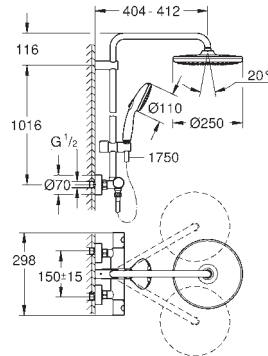

# GROHE TEMPESTA SYSTEM 250

Referencia

Color

Precio (€)

26 670 001 ★ Cromo

538,37

**Tempesta System 250**  
**Sistema de ducha**  
**con termostato incorporado**  
**Compuesto por:**

Brazo para ducha mural de 390 mm orientable a 45°