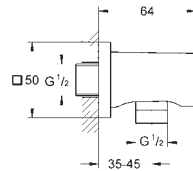

27 076 000	Cromo	70,25
27 076 DC0	Supersteel	98,36
27 076 GL0	Cool sunrise (Oro brillo)	112,41
27 076 GN0	Brushed cool sunrise (Oro cepillado)	119,44
27 076 DA0	Warm sunset (Cobre brillo)	112,41
27 076 DL0	Brushed warm sunset (Cobre cepillado)	119,44
27 076 A00	Hard graphite (Grafito brillo)	112,41
27 076 AL0	Brushed hard graphite (Grafito cepillado)	119,44

Rainshower
Codo de salida de 1/2"
Conexión de rosca macho 1/2"
con florón cuadrado

GROHE SPA