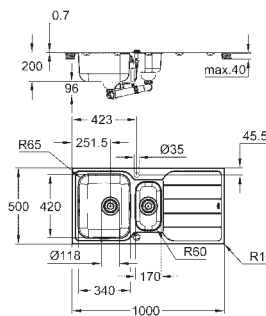

K500

Fregadero de acero inoxidable con escurridor

Modelo: K500 60-S 100/50 1.5 rev

Tipo de montaje: sobre encimera

Material: acero inoxidable AISI 304 (V2A)

Espesor del material: 0.7 mm

GROHE Long-Life acabado duradero

Acabado satinado

GROHE Whisper amortiguador de ruido

Tamaño mín. mueble: 600 mm

Dimensiones: 1000 x 500 mm

1 cubeta: 340 x 420 x 185 mm

0.5 cubeta: 170 x 320 x 125 mm

Radio exterior: R6; radio interior de la cubeta: R65

GROHE FastFixation rápido sistema de instalación

Reversible

Medida corte encimera (instalación sobreencimera): 990 x 490 mm

Válvula automática

Incluye: set de desagüe, cestillo y set de montaje

Desagüe automático de diseño enrasado opcional (40 986 SD0)

31 588 SD1

Acero inox

391,85