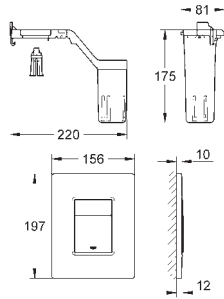

38 805 000   Cromo   187,69

**Skate Cosmopolitan Set Fresh
Escudo**

Dual Flush

con **GROHE Fresh**

Marco de fijación con
función de apertura

Con compartimiento para

colocar la pastilla aromática

Solamente para pastillas libres de cloro

Accionamiento neumático

Instalación vertical y horizontal

156 x 197 mm

de ABS, **GROHE Long-Life** acabado duradero

Para combinar con cisternas GD2 de Rapid SL y Uniset

**Para usar con bastidor Rapid SLX pedir el patrón
de montaje 66 791 000 (se venden por separado)**