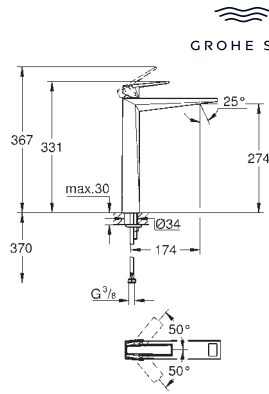

Referencia   Color   Precio (€)

24 419 000	Cromo	1.786,39
24 419 DC0	Supersteel	2.679,57
24 419 AL0	Brushed hard graphite (Grafito cepillado)	2.858,21

Allure Brilliant Private Collection
Monomando de lavabo 1/2"
Tamaño XL
Palanca con incrustaciones de piedra Caesarstone Negra
para lavabos tipo Bol de sobremueble
GROHE SilkMove Cartucho de discos cerámicos 28 mm
Limitador de temperatura
Tecnología GROHE Water Saving ahorro de agua con el máximo bienestar
Caudal máximo a 3 bar: 5 l/min
GROHE FastFixation rápido sistema de instalación
Caño con mousseur integrado
Cuerpo liso
Con conexiones flexibles