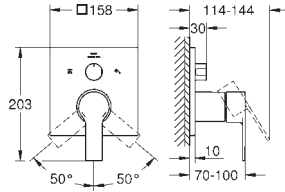

Referencia Color Precio (€)

29 176 001	Cromo	601,83
29 176 GN1	Brushed cool sunrise (Oro cepillado)	962,92
29 176 DL1	Brushed warm sunset (Cobre cepillado)	962,92

Allure
Monomando con inversor de 3 vías.
Sólo parte exterior
Necesario Cuerpo empotrado **GROHE Rapido SmartBox 35 604 o Bastidor Shower Frame Mono 103 993 9990 o Duo 103 994 9990** dependiendo de la ducha mural con 1 o 2 jets.
GROHE SilkMove Cartucho de discos cerámicos 46 mm
GROHE Long-Life acabado duradero
Florón metálico con GROHE FastFixation
Escudo de metal, con ajuste 6°
Palanca metálica
Inversor de 3 vías.
Caudal:
salida A = 27 l/min
salida B = 27 l/min
salida C = 27 l/min
Parte empotrable no incluida

35 604 000 ★	Cuerpo empotrable universal. Edición Profesional	93,59