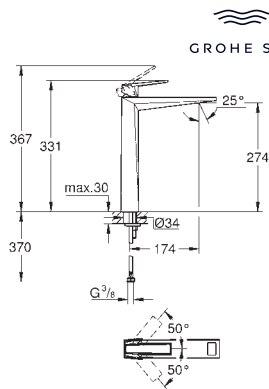

24 418 000	Cromo	1.786,39
	24 418 DC0	Supersteel	2.679,57
	24 418 AL0	Brushed hard graphite (Grafito cepillado)	2.858,21

Allure Brilliant Private Collection
Monomando de lavabo 1/2"
Tamaño XL
Palanca con incrustaciones de piedra Caesarstone Blanca para lavabos tipo Bol de sobremueble
GROHE SilkMove Cartucho de discos cerámicos 28 mm
Limitador de temperatura
Tecnología GROHE Water Saving ahorro de agua con el máximo bienestar
Caudal máximo a 3 bar: 5 l/min
GROHE FastFixation rápido sistema de instalación
Caño con mousseur integrado
Cuerpo liso
Con conexiones flexibles