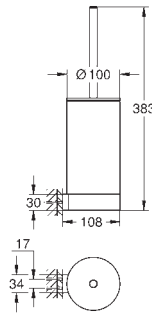

GROHE SELECTION

Referencia   Color   Precio (€)

41 076 000	Cromo	176,15
41 076 DC0	Supersteel	246,60
41 076 GL0	Cool sunrise (Oro brillo)	264,21
41 076 GN0	Brushed cool sunrise (Oro cepillado)	281,83
41 076 DA0	Warm sunset (Cobre brillo)	264,21
41 076 DL0	Brushed warm sunset (Cobre cepillado)	281,83
41 076 A00	Hard graphite (Grafito brillo)	264,21
41 076 AL0	Brushed hard graphite (Grafito cepillado)	281,83

Selection
Escobillero de pared
Material: Metal / vidrio
Montaje mural
Fijación oculta
GROHE Long-Life acabado duradero

41 215 KF0	Phantom Black	246,60
Idem, edición Profesional		

40 791 001	blanco	10,35
40 791 KS1	Velvet black	10,35
Recambio cepillo de la escobilla