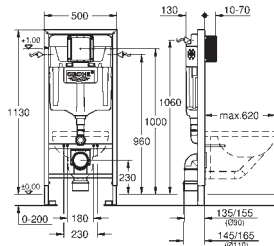

GROHE RAPID SL PARA WC

Referencia Color Precio (€)

38 528 001 ★ Cromo 262,32

Rapid SL

Módulo para WC, altura de instalación 1.13 m

Cisterna empotrada GD 2, 6 - 9 l

Montaje en tabique con montantes y/o delante de pared resistente.

Para montaje en seco, completamente premontado, Homologado por TÜV

2 pernos con tuercas para colgar la taza

Distancia entre pernos 180 y 230 mm.

Codo de desagüe de PP Ø 90 mm

Reductor PP Ø 90/110 mm

Cisterna GD2, 6 - 9 l, contiene las siguientes características:

Ajuste de fábrica a 6l. y 3l.

Válvula de descarga **neumática** AV1 que ofrece

dos opciones: **Dual Flush** o **Descarga única.**

4 entradas de conexión: izquierda, derecha, por detrás o superior.

Silencioso, grupo acústico I

Aislada contra condensaciones

Sin necesidad de herramientas para la instalación de la alimentación

Montaje vertical u horizontal del pulsador

Para la instalación en la pared, solicite los anclajes 38 558 00M

(se venden por separado)

Para la instalación de pulsadores pequeños

necesario accesorio 40 911 000 (en venta por separado)

39 002 000

468,27

Rapid SL

Módulo para WC, altura de instalación 1.13 m, con extracción de olor externo

Cisterna empotrada GD 2, 6 - 9 l

con tubo de descarga para la extracción de olores

Montaje en tabique con montantes y/o delante de pared resistente.

Marco de acero con revestimiento anticorrosión

Para montaje en seco, completamente premontado

Ajuste rápido

Elementos de fijación

Homologado por TÜV

2 pernos con tuercas para colgar la taza

Distancia entre pernos 180 y 230 mm.

Codo de desagüe de PP Ø 90 mm

Profundidad ajustable

Reductor PP Ø 90/110 mm

Set de conexión desagüe

Cisterna GD2, 6 - 9 l, contiene las siguientes características:

Ajuste de fábrica a 6l. y 3l.

Tubo de descarga con conexión para la extracción de olores 50 mm

Válvula de descarga **neumática** AV1 que ofrece

dos opciones: **Dual Flush** o **Descarga única.**

4 entradas de conexión: izquierda, derecha, por detrás o superior.

Silencioso, grupo acústico I

Aislada contra condensaciones

Conexión de suministro 1/2"

Llave de escuadra integrada

Tubo de descarga

Sin necesidad de herramientas para la instalación de la alimentación

Montaje vertical u horizontal del pulsador

Para la instalación en la pared, solicite los anclajes 38 558 00M

(se venden por separado)

Para la instalación de pulsadores pequeños

necesario accesorio 40 911 000 (en venta por separado)