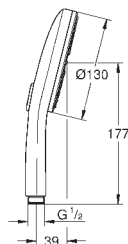

novedad

101676 000 0

Cromo

110,65

Rainshower Aqua
Teleducha 3 chorros

Cabezal blanco

Tipos de chorro:

GROHE Rain, Rain+ y ActiveMassage

GROHE SmartTip selección del tipo de chorro al tocar el aro circular

Tecnología GROHE Water Saving ahorro

de agua con el máximo bienestar

Caudal máximo a 3 bar: 8.4 l/min

GROHE DreamSpray distribución perfecta

del agua por todo el cabezal

GROHE Long-Life acabado duradero

Sistema antical **SpeedClean**

Conducto interno del agua protegido para mayor durabilidad

Sistema de montaje universal,

adaptable a todos los flexos estándares

novedad

101676 KI0 0

cromo / negro

110,65

101676 KF0 0

Phantom Black

154,92

101676 AL0 0

Brushed hard graphite (Grafito cepillado)

188,13

101676 GN0 0

Brushed cool sunrise (Oro cepillado)

188,13

101676 GL0 0

Cool sunrise (Oro brillo)

177,05

101676 DL0 0

Brushed warm sunset (Cobre cepillado)

188,13

101676 DA0 0

Warm sunset (Cobre brillo)

177,05

101676 DC0 0

Supersteel

154,92

Rainshower Aqua

Teleducha 3 chorros

Cabezal negro

Tipos de chorro:

GROHE Rain, Rain+ y ActiveMassage

GROHE SmartTip selección del tipo de chorro al tocar el aro circular

Tecnología GROHE Water Saving ahorro

de agua con el máximo bienestar

Caudal máximo a 3 bar: 8.4 l/min

GROHE DreamSpray distribución perfecta

del agua por todo el cabezal

GROHE Long-Life acabado duradero

Sistema antical **SpeedClean**

Conducto interno del agua protegido para mayor durabilidad

Sistema de montaje universal,

adaptable a todos los flexos estándares

novedad

101673 000 0

Cromo

169,15

101673 KF0 0

Phantom Black

236,79

101673 AL0 0

Brushed hard graphite (Grafito cepillado)

287,53

101673 GN0 0

Brushed cool sunrise (Oro cepillado)

287,53

101673 GL0 0

Cool sunrise (Oro brillo)

270,63

101673 DL0 0

Brushed warm sunset (Cobre cepillado)

287,53

101673 DA0 0