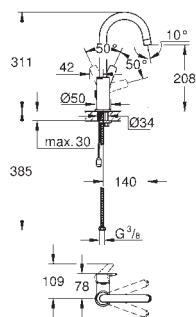

Referencia	Color	Precio (€)
23 743 003	Cromo	177,71

Eurosmart
Monomando de lavabo de 1/2"
Tamaño L
Palanca metálica
GROHE SilkMove Cartucho de discos cerámicos 28 mm
Limitador ecológico de temperatura
GROHE Long-Life acabado duradero
Tecnología GROHE Water Saving ahorro de agua con el máximo bienestar
Caudal máximo a 3 bar: 5 l/min
GROHE FastFixation rápido sistema de instalación
Caño tubular giratorio
Cadena deslizante
Con conexiones flexibles
Edición Profesional