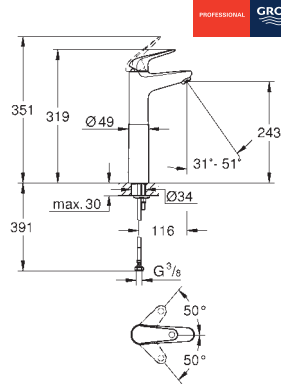

Referencia Color Precio (€)

24 273 001 Cromo 147,27

Euroeco
Monomando de lavabo 1/2"
Tamaño XL
para lavabos tipo Bol de sobremueble
Palanca metálica
GROHE Cartucho de discos cerámicos Long-Life de 28 mm
Limitador ecológico de temperatura
GROHE Long-Life acabado duradero
Aísla los conductos de agua internos, sin plomo y sin níquel.
Tecnología GROHE Water Saving ahorro de agua con el máximo bienestar
Caudal máximo a 3 bar: 5 l/min
Sistema de rápida instalación
Cuerpo liso
Con conexiones flexibles
Edición Profesional