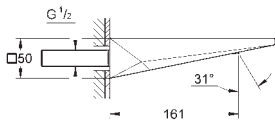

13 485 000 Cromo 438,00
13 485 DC0 Supersteel 613,20
13 485 AL0 Brushed hard graphite (Grafito cepillado) 700,80

Allure Brilliant
Caño de bañera
Montaje mural
Longitud de caño: 161 mm
Caño con mousseur integrado
Sustituye al caño de bañera Allure Brilliant 13 299 000