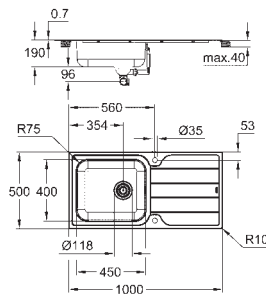

GROHE FREGADEROS DE ACERO INOXIDABLE

Referencia

Color

Precio (€)

31 563 SD1

Acero inox

346,73

K500

Fregadero de acero inoxidable con escurridor

Modelo: K500 60-S 100/50 1.0 rev

Tipo de montaje: sobre encimera o a ras

Material: acero inoxidable AISI 304 (V2A)

Espesor del material: 0.7 mm

GROHE Long-Life acabado duradero

GROHE Whisper amortiguador de ruido

Tamaño mín. mueble: 550 mm

Dimensiones: 1000 x 500 mm

1 cubeta: 450 x 400 x 180 mm

radio exterior: R6 (montaje superior), radio interior del bol: R75

GROHE FastFixation rápido sistema de instalación

Reversible

Medida corte encimera (instalación sobreencimera): 990 x 490 mm

Válvula automática

Incluye: desagüe automático, sifón, cestillo y set de montaje

Desagüe automático de diseño enrasado opcional (40 986 SD0)

31 572 SD1

Acero inox

374,51