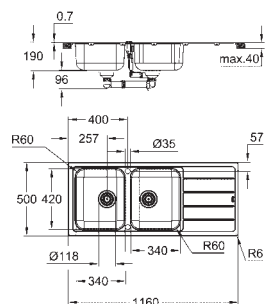

K500

Fregadero de acero inoxidable con escurridor

Modelo: K500 80-S 116/50 2.0 rev

Tipo de montaje: sobre encimera

Material: acero inoxidable AISI 304 (V2A)

Espesor del material: 0.7 mm

GROHE Long-Life acabado duradero

Acabado satinado

GROHE Whisper amortiguador de ruido

Tamaño mín. mueble: 800 mm

Dimensiones: 1160 x 500 mm

1 cubeta: 340 x 420 x 185 mm

2 cubeta: 340 x 420 x 185 mm

Radio exterior: R6; radio interior de la cubeta: R90

GROHE FastFixation rápido sistema de instalación

Reversible

Medida corte encimera (sobre encimera): 1140 x 480 mm

Válvula automática

Incluye: desagüe automático, sifón, cestillo y set de montaje

Desagüe automático de diseño enrasado opcional (40 986 SD0)