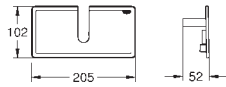

GROHE SISTEMAS EUPHORIA 260

Referencia   Color   Precio (€)

26 362 LN1   blanco   45,12

GROHE EasyReach bandeja
para Sistemas de ducha Euphoria
y Tempesta con termostato
Distancia entre centros 150 mm.

26 087 000   Cromo   1.551,43