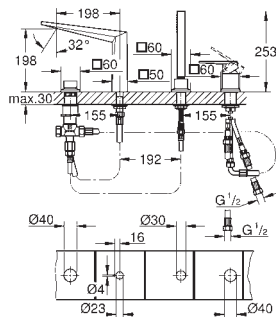

Allure Brilliant Private Collection
Combinación monomando para baño y ducha 1/2"
Palanca Moleteada
Compuesto por:
Sistema monomando de encimera
Inversor para baño/ducha
Teleducha Rainshower Aqua Cube Stick
Flexo de ducha metálico 2,0 m (siempre cromado para cualquier combinación de color)
Necesaria parte empotrable 29 037 000

29 037 000		1.068,68

Parte empotrada para combinaciones de bañera