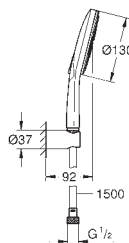

26 581 000

Cromo

145,77

Rainshower SmartActive 130

Conjunto de ducha con soporte 3 chorros

Compuesto por:

Teleducha Rainshower SmartActive 130 (26 574)

Caudal máximo a 3 bars: 8.5 l/min

Soporte de ducha (27 056)

Flexo Silverflex de 1,50 m (28 364)

Tecnología GROHE Water Saving ahorro

de agua con el máximo bienestar

GROHE DreamSpray distribución perfecta

del agua por todo el cabezal

GROHE Long-Life acabado duradero

Sistema antical **SpeedClean**

Conducto interno del agua protegido para mayor durabilidad

Sistema antitorsión „TwistStop“

26 581 LS0

Moon white

145,77

Idem, con cabezal de ducha en blanco

DUCHAS