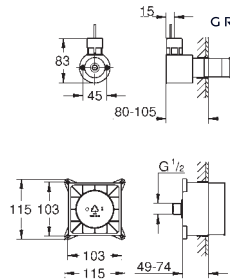

Compuesto por:

1 parte empotrable para el dosificador de vapor (115 x 115 x 49-77 mm)
1 parte empotrable para el sensor de temperatura (58 x 83 x 80-105 mm)
1 cable para el sensor de temperatura, 5 m
1 cable para el generador de vapor, 5 m