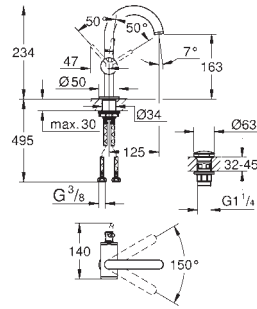

Atrio
Monomando de lavabo 1/2"
Tamaño M
GROHE SilkMove Cartucho de discos cerámicos 28 mm
Limitador ecológico de temperatura
GROHE Long-Life acabado duradero
Tecnología GROHE Water Saving ahorro de agua con el máximo bienestar
Caudal máximo a 3 bar: 5 l/min
Caño tubular giratorio con mousser
Caño giratorio ajustable a 0° / 150° / 360°
Válvula de desagüe 1 1/4" push-open
Con conexiones flexibles
Sustituye al monomando lavabo Atrio 32 043 003