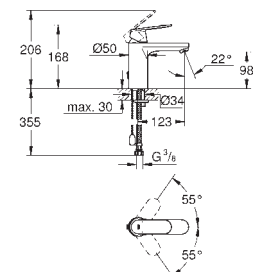

23 326 000 Cromo 143,88
Eurosmart Cosmopolitan Monomando de lavabo 1/2"
Tamaño M
GROHE SilkMove Cartucho de discos cerámicos de 35 mm
Tecnología GROHE Water Saving ahorro de agua con el máximo bienestar
Caudal máximo a 3 bar: 5 l/min
GROHE FastFixation rápido sistema de instalación
Cadena deslizante, Con conexiones flexibles
Limitador de temperatura opcional 46 375