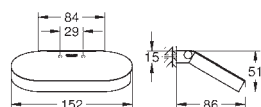

41 069 000	Cromo	140,92
41 069 DC0	Supersteel	197,28
41 069 GL0	Cool sunrise (Oro brillo)	211,37
41 069 GN0	Brushed cool sunrise (Oro cepillado)	225,47
41 069 DA0	Warm sunset (Cobre brillo)	211,37
41 069 DL0	Brushed warm sunset (Cobre cepillado)	225,47
41 069 A00	Hard graphite (Grafito brillo)	211,37
41 069 AL0	Brushed hard graphite (Grafito cepillado)	225,47

Selection
Portarrollos
con tapa
Material: metal
Montaje mural
Fijación oculta
GROHE Long-Life acabado duradero