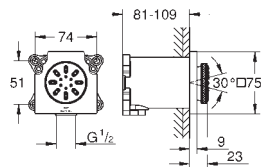

26 802 000	Cromo	170,08
26 802 DC0	Supersteel	238,12
26 802 GN0	Brushed cool sunrise (Oro cepillado)	289,15
26 802 DL0	Brushed warm sunset (Cobre cepillado)	289,15
26 802 A00	Hard graphite (Grafito brillo)	272,13
26 802 AL0	Brushed hard graphite (Grafito cepillado)	289,15

Rainshower Aqua

Ducha lateral Cube 2 chorros

Tipos de chorro: PureRain, ActiveJet

incluye cuerpo empotrado

75 x 75 mm

cabezal pivotante ± 15° de rotación

Conexión 1/2"

Distancia de salida de agua 600 mm

Limitador de caudal GROHE Water Saving 3.3 l/min

GROHE DreamSpray distribución perfecta

del agua por todo el cabezal

GROHE Long-Life acabado duradero

Sistema antical **SpeedClean**

Caudal mínimo 20l./ min.