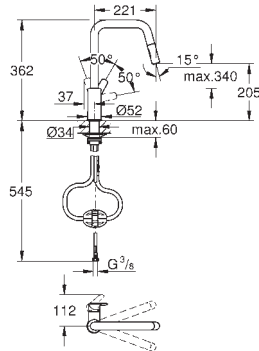

novedad

30 619 000	★ Cromo	307,13
30 619 DC0	Supersteel	399,27
30 619 2430	Negro mate	399,27

Eurosmart
Monomando de fregadero 1/2''
Caño alto
GROHE Long-Life acabado duradero
GROHE SilkMove Cartucho de discos cerámicos 28 mm
Restrictor de caudal
Con limitador de temperatura integrado
Teleducha extraíble con 2 chorros:
chorro ducha y normal
Inversor: chorro laminar/ chorro concentrado Jet SpeedClean
Retorno automático del chorro de agua a chorro laminar
Limitador de caudal ajustable
Caño giratorio de fundición
Giratorio 360°
Aisla los conductos de agua internos, sin plomo y sin níquel.
Con conexiones flexibles 3/8''
Set de fijación metálico
Válvula anti-retorno
Caudal máximo a 3 bar: 7 l/min
Edición Profesional

novedad