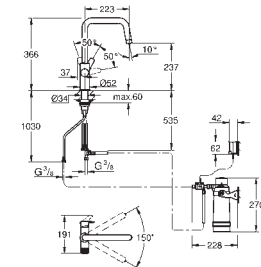

**GROHE SilkMove** Cartucho de discos cerámicos 28 mm

Caño tubular giratorio

**Caño giratorio 150°**

Caño con dos salidas de agua independientes para agua filtrada y no filtrada

Con conexiones flexibles

El grifo debe instalarse con un filtro de su elección