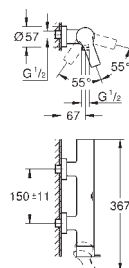

Allure
Monomando de ducha 1/2"
GROHE SilkMove Cartucho de discos cerámicos de 35 mm
GROHE Long-Life acabado duradero
Limitador de caudal ajustable
Toma inferior para flexo G 1/2" con válvula anti-retorno incorporada
Racores en S