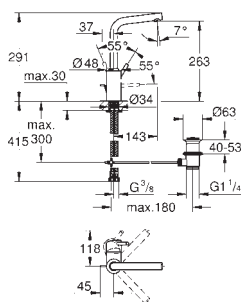

GROHE
CONCETTO

Referencia Color Precio (€)

23 739 002 Cromo 308,56

Concetto
Monomando de lavabo de 1/2"
Tamaño L
Palanca metálica
GROHE SilkMove Cartucho de discos cerámicos de 35 mm
Limitador de caudal ajustable
GROHE Long-Life acabado duradero
Tecnología GROHE Water Saving ahorro de agua con el máximo bienestar
Caudal máximo a 3 bar: 5 l/min
GROHE FastFixation rápido sistema de instalación
Caño giratorio con tope
Caño giratorio ajustable a 0° / 150° / 360°
Vaciador automático
Con conexiones flexibles
Limitador de temperatura opcional 46 375

32 629 002 Cromo 261,71