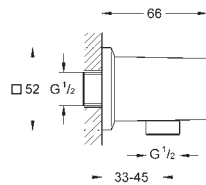

26 850 000	Cromo	69,07
26 850 DC0	Supersteel	96,69
26 850 AL0	Brushed hard graphite (Grafito cepillado)	117,41

Allure Brilliant
Codo de salida de 1/2"
Conexión de rosca macho 1/2"
Válvula anti-retorno
Material: metal
GROHE Long-Life acabado duradero
Sustituye codo de salida Allure Brilliant 27 707 000