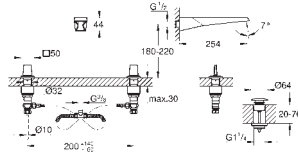

GROHE SPA

ALLURE BRILLIANT ICON 3D / ATRIO ICON 3D

Referencia

Color

Precio (€)

GROHE SPA

20 635 SD0

Acero inox

31.612,39

Allure Brilliant

Batería de lavabo mural

Tecnología GROHE Water Saving ahorro

de agua con el máximo bienestar

Caudal máximo a 3 bar: 5 l/min

Caño con mousseur integrado

Marcadores azul y rojo en los mandos

para indicar agua fría y caliente

Cierres cerámicos caliente/ frío

Conexiones flexibles entre el

cuerpo central y las llaves laterales

Longitud 256 mm

Datos técnicos:

Presión mínima 0,5 bares

Presión dinámica de 1 a 5 bar

Si la presión estática es superior a 5 bares

instalar un reductor de presión

Para evitar diferencias notables de presión

entre ambas acometidas de agua fría y caliente

Temperatura max. de agua caliente: 80°C

Temperatura recomendada de agua caliente

para ahorro de energía: 60°C

GROHE SPA

20 634 SD0

Acero inox

31.612,39