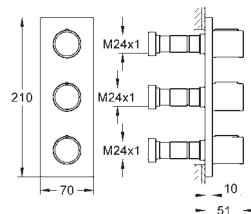

26 880 000

Cromo

822,85

Grotherm F

Placa con triple llave de paso

Mandos reguladores de caudal de metal

Escudo de metal con fijaciones ocultas

Instalación vertical y horizontal

35 031 000

534,84

GROHE Rapido C cuerpo empotrable para triple llave de paso