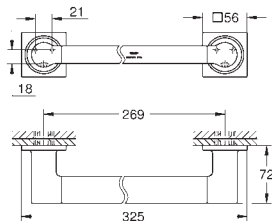

Allure
Asidero de bañera
Material: metal
Fijación oculta
distancia al centro 269 mm
GROHE Long-Life acabado duradero

40 279 001
40 279 GN1
40 279 DL1

Cromo
Brushed cool sunrise (Oro cepillado)
Brushed warm sunset (Cobre cepillado)

200,61
320,97
320,97