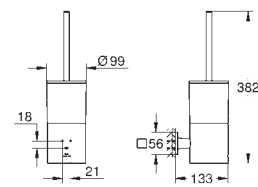

Allure
Escobillero de pared
Montaje mural
Fijación oculta
Material: Metal / vidrio
GROHE Long-Life acabado duradero