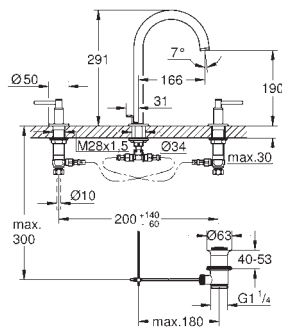

Atrio

Batería de lavabo 1/2

Tamaño L

Montura cerámica 1/2", 90°

GROHE Long-Life acabado duradero

Tecnología GROHE Water Saving ahorro

de agua con el máximo bienestar

Caudal máximo a 3 bar: 5 l/min

Caño giratorio de fundición

Aireador tipo «Mousseur»

Caño giratorio ajustable a 0° / 150° / 360°

Vaciador automático

Con conexiones flexibles entre el caño y las válvulas laterales

con mandos de palanca

Dos sets de tapetas incluidos.

Uno marcado con „H“ Caliente y „C“ Frío

y un set sin marcar.

Sustituye la batería de lavabo Atrio 20 009 003