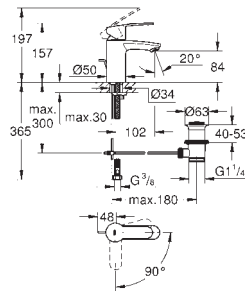

23 374 20E

Cromo

174,00

**Eurostyle Cosmopolitan
Monomando de lavabo 1/2"**

Tamaño S

Palanca metálica

GROHE SilkMove Energy Saving

Cartucho de discos cerámicos de 35 mm

con **apertura en agua fría** para mayor ahorro de energía

Limitador de caudal ajustable

Limitador de temperatura

GROHE Long-Life acabado duradero

Tecnología GROHE Water Saving ahorro

de agua con el máximo bienestar

Caudal máximo a 3 bar: 5 l/min

GROHE FastFixation rápido sistema de instalación

Vaciador automático

Con conexiones flexibles