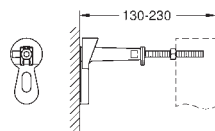

39 368 000 o 39 369 000 (se vende por separado)

Para la instalación en la pared, solicite los anclajes 38 558 00M

(se venden por separado)

38 558 00M ★

Cromo

18,96