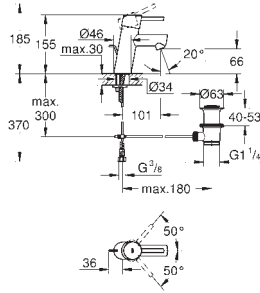

GROHE CONCETTO

Referencia Color Precio (€)

32 204 10E Cromo 182,09

Concetto
Monomando de lavabo 1/2"
Tamaño S
GROHE SilkMove Cartucho de discos cerámicos 28 mm
Limitador de temperatura
GROHE Long-Life acabado duradero
Tecnología GROHE Water Saving ahorro de agua con el máximo bienestar
Caudal máximo a 3 bar: 5 l/min
Mousseur **SpeedClean**
GROHE FastFixation rápido sistema de instalación
Vaciador automático
Con conexiones flexibles