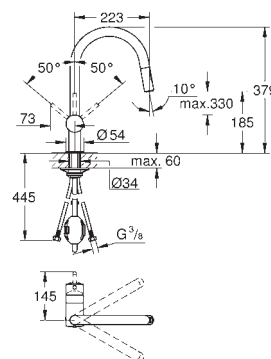

32 321 002 ★	Cromo	292,29
32 321 DC2	Supersteel	379,99
32 321 GN2	Brushed cool sunrise (Oro cepillado)	438,45
32 321 DL2	Brushed warm sunset (Cobre cepillado)	438,45
32 321 AL2	Brushed hard graphite (Grafito cepillado)	438,45

Minta
Monomando de fregadero 1/2"
Caño en C
GROHE Long-Life acabado duradero
GROHE SilkMove Cartucho de discos cerámicos 46 mm
GROHE EasyDock garantiza un suave retorno del flexo a la posición inicial
Caño extraíble con doble chorro
Inversor: chorro laminar/ chorro concentrado Jet SpeedClean
Limitador de caudal ajustable
Caño tubular giratorio
Giratorio 360
Válvula anti-retorno
Con conexiones flexibles
Sistema de rápida instalación
Caudal máximo a 3 bar: 9 l/min

GRIFERÍAS PARA COCINA