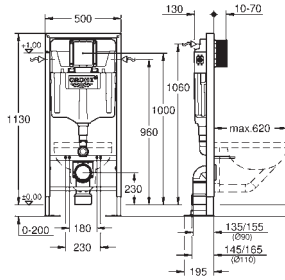

GROHE RAPID SL AUTOPORTANTE

Referencia

Color

Precio (€)

38 584 001

353,44

Rapid SL

Módulo para WC, altura de instalación 1.13 m

Cisterna empotrada GD 2, 6 - 9 l

Montaje delante de tabiques ligeros o autoportante

Marco de acero con revestimiento anticorrosión, Para montaje en seco, completamente premontado

2 pernos con tuercas para colgar la taza

Codo de desagüe de PP Ø 90 mm

Reductor PP Ø 90/110 mm

Cisterna GD2, 6 - 9 l, contiene las siguientes características:

Válvula de descarga **neumática** AV1 que ofrece

dos opciones: **Dual Flush** o **Descarga única**.

4 entradas de conexión: izquierda, derecha, por detrás o superior.

Silencioso, grupo acústico I

Aislada contra condensaciones

Sin necesidad de herramientas para la instalación de la alimentación

Montaje vertical u horizontal del pulsador

Para la instalación en la pared, solicite los anclajes 38 558 00M (se venden por separado)

Para la instalación de pulsadores pequeños

necesario accesorio 40 911 000 (en venta por separado)

38 587 000

491,15