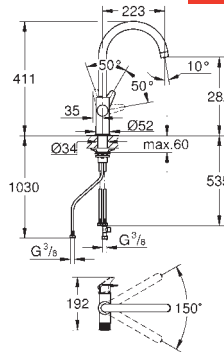

GROHE BLUE PURE

Referencia

Color

Precio (€)

30 580 000

Cromo

278,51

GROHE Blue Pure BauCurve
Monomando de fregadero para sistemas de filtrado de agua

Compuesto por:
Monomando de fregadero 1/2"
con función filtro de agua

Caño en C

Mando separado para el agua filtrada

GROHE SilkMove Cartucho de discos cerámicos 28 mm

Caño tubular giratorio

Caño giratorio 150°

Caño con dos salidas de agua independientes para agua filtrada y no filtrada

Con conexiones flexibles

El grifo debe instalarse con un filtro de su elección