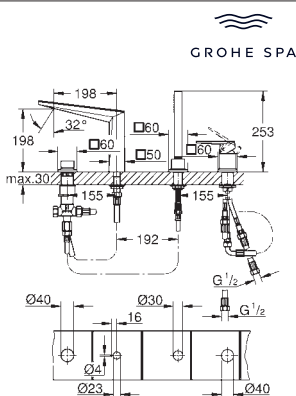

29 527 000
29 527 DC0
29 527 AL0

Cromo
Supersteel
Brushed hard graphite (Grafito cepillado)

3.102,68
4.654,03
4.964,29

Allure Brilliant Private Collection
Combinación monomando
para baño y ducha 1/2"
Palanca de piedra Caesarstone Negra
Caño con incrustaciones de Caesarstone Vainilla Noir
Compuesto por:
Sistema monomando de encimera
Inversor para baño/ducha
Teleducha Rainshower Aqua Cube Stick
Flexo de ducha metálico 2,0 m (siempre cromado
para cualquier combinación de color)
Necesaria parte empotrable 29 037 000

29 037 000

Parte empotrada para combinaciones de bañera

1.068,68