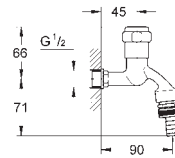

41 154 000   **Cromo**   **52,93**

Grifo para jardín 1/2"
Montaje mural
Unidad de seguridad con válvula anti-retorno
Montura de 1/2"
GROHE Long-Life acabado duradero