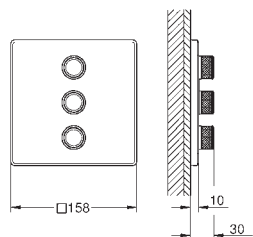

35 604 000 *	Cuerpo empotrable universal. Edición Profesional	93,59