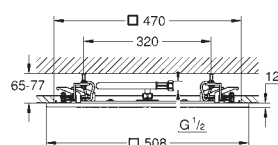

Rainshower Aqua 20"
Ducha de techo 1 chorro

Lluvia
508 x 508 mm., Material: metal
Conexión 1/2"
GROHE DreamSpray distribución perfecta del agua por todo el cabezal
Sistema antical **SpeedClean**
Sustituye ducha de techo 27 286 000