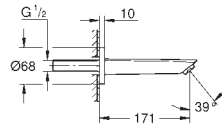

# GROHE EUROSMART

Referencia      Color      Precio (€)

13 448 003  
13 448 2433

Cromo  
Negro mate

115,23  
149,80

**Eurosmart**  
**Caño de bañera**  
Montaje mural  
**GROHE Long-Life** acabado duradero  
Aireador tipo «Mousseur»  
Conexión rosca macho 1/2"  
Longitud de caño: **171 mm**  
**Edición Profesional**