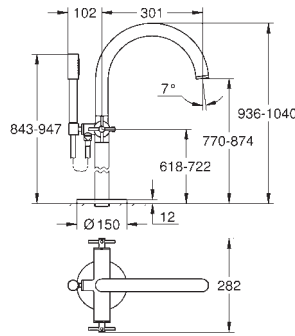

25 272 000	Cromo	2.754,09
25 272 DC0	Supersteel	3.855,73
25 272 GL0	Cool sunrise (Oro brillo)	4.131,15
25 272 DA0	Warm sunset (Cobre brillo)	4.131,15
25 272 AL0	Brushed hard graphite (Grafito cepillado)	4.406,56

Atrio
Monoblock para baño y ducha 1/2"
Montaje al lado de la bañera
Sólo parte exterior
Necesaria parte empotrable 45 984 001
Parte empotrable no incluida
Montura cerámica 1/2", 90°
GROHE Long-Life acabado duradero
Inversor automático: baño/ducha
Caño con mousseur integrado
Longitud de caño: 301 mm
Válvula anti-retorno en la conexión de salida de la ducha 1/2"
Teleducha Rainshower Aqua Stick (26 866)
Con soporte para la teleducha
Flexo Silverflex de 1,25 m. (28 362)
Válvula anti-retorno con palanca en cruz
Dos sets de tapetas incluidos.
Uno marcado con „H“ Caliente y „C“ Frío y un set sin marcar.
Sustituye la batería de bañera de pie Atrio 25 044 003

45 984 001	Cromo	638,31

Base empotrable para mezcladores y caños de bañera de pie