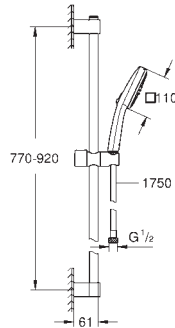

26 908 003 Cromo 83,05
26 908 2433 Negro mate 179,93

Tempesta Cube 110 Conjunto de ducha con barra 2 chorros (Rain, Jet)

Compuesto por:

Teleducha Tempesta Cube 110 (26 746)

Barra de ducha de 900 mm (27 524)

Flexo «Relaxaflex» de 1,75 m (28 154)

Tecnología GROHE Water Saving ahorro de agua con el máximo bienestar

GROHE SmartSwitch - fácil rotación del botón circular para seleccionar el chorro deseado

GROHE DreamSpray distribución perfecta del agua por todo el cabezal

GROHE Long-Life acabado duradero

GROHE FastFixation (soporte superior ajustable para adaptarlo a los agujeros existentes)

Soporte deslizante (girar y ajustar el soporte)

Sistema anticálculo **SpeedClean**

Conducto interno del agua protegido

para mayor durabilidad y evitar quemaduras

Aro protector de silicona con tecnología ShockProof

Caudal máximo a 3 bars: 7,4 l/min

Edición Profesional