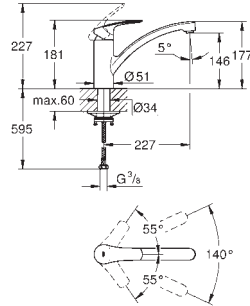

Referencia Color Precio (€)

33 281 003	Cromo	145,77
33 281 DC3	Supersteel	189,51
33 281 2433	Negro mate	189,51

Eurosmart
Monomando de fregadero 1/2"
Caño bajo
GROHE Long-Life acabado duradero
GROHE SilkMove Cartucho de discos cerámicos de 35 mm
Limitador de temperatura integrado
Limitador de caudal ajustable
Caño giratorio de fundición
Caño giratorio 140°
Aísla los conductos de agua internos, sin plomo y sin níquel.
Mousseur con ranura para fácil reemplazamiento
Con conexiones flexibles 3/8"
Set de fijación metálico
Caudal máximo a 3 bar: 11 l/min
Edición Profesional