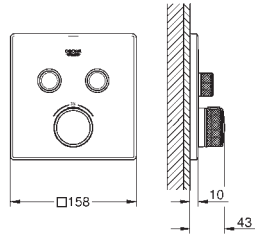

Referencia	Color	Precio (€)
29 124 000 ★	Cromo	719,73
29 124 DC0 ★	Supersteel	1.007,63
29 124 GL0	Cool sunrise (Oro brillo)	1.079,60
29 124 GN0 ★	Brushed cool sunrise (Oro cepillado)	1.151,57
29 124 DA0	Warm sunset (Cobre brillo)	1.079,60
29 124 DL0 ★	Brushed warm sunset (Cobre cepillado)	1.151,57
29 124 A00	Hard graphite (Grafito brillo)	1.079,60
29 124 AL0 ★	Brushed hard graphite (Grafito cepillado)	1.151,57

Grohtherm SmartControl

Termostato empotrado con 2 llaves

Sólo parte exterior

Necesario Cuerpo empotrado **GROHE Rapido SmartBox 35 604 o Bastidor Shower Frame Mono 103 993 9990 o Duo 103 994 9990** dependiendo de la ducha mural con 1 o 2 jets.

Escudo de metal con **GROHE FastFixation** (escudo con eje de sellado, cubierta de fijación), con ajuste 6°

GROHE Long-Life acabado duradero

GROHE SmartControl con botones metálicos encastrados. Pulse el botón para encender y apagar el chorro de agua y gírelo para ajustar el caudal **GROHE**

Water Saving

Símbolos intercambiables

GROHE TurboStat Cartucho compacto

con termoelemento de cera

Superficie agarre antideslizante **GROHE ProGrip**

GROHE SafeStop Tope de seguridad a 38°C

GROHE SafeStop Plus limitador de temperatura

opcional a 43°C ó 46°C incluido

Filtros colectores de suciedad

Válvulas anti-retorno

Salidas múltiples, pueden accionarse simultáneamente

Parte empotrable no incluida

Caudal:

salida B = 24 l/min

salida C = 26 l/min

salida B+C = 29 l/min

35 604 000 ★
Cuerpo empotrable universal. Edición Profesional

93,59

29 125 000 Cromo 863,68

Grohtherm SmartControl

Termostato empotrado con 2 llaves y soporte de ducha integrado

Sólo parte exterior

Escudo de metal con **GROHE FastFixation** (escudo con eje de sellado, cubierta de fijación), con ajuste 6°

GROHE Long-Life acabado duradero

GROHE SmartControl con botones metálicos encastrados. Pulse el botón para encender y apagar el chorro de agua y gírelo para ajustar el caudal **GROHE**

Water Saving

Símbolos intercambiables

GROHE TurboStat Cartucho compacto

con termoelemento de cera

Superficie agarre antideslizante **GROHE ProGrip**

GROHE SafeStop Tope de seguridad a 38°C

GROHE SafeStop Plus limitador de temperatura

opcional a 43°C ó 46°C incluido

Filtros colectores de suciedad

Válvulas anti-retorno

Salidas múltiples, pueden accionarse simultáneamente

Codo de ducha integrado en el soporte 1/2"

Parte empotrable no incluida

Caudal:

Salida B = 24 l/min

Teleduchar = 12 l/min

Salida B + Teleduchar = 27 l/min