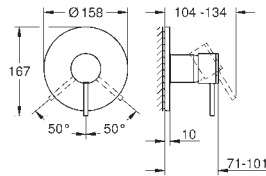

24 354 000	Cromo	421,40
24 354 DC0	Supersteel	589,96
24 354 GL0	Cool sunrise (Oro brillo)	632,11
24 354 DA0	Warm sunset (Cobre brillo)	632,11
24 354 AL0	Brushed hard graphite (Grafito cepillado)	674,24

Atrio
Monomando de ducha 1/2"
Sólo parte exterior
Necesario Cuerpo empotrado **GROHE Rapido SmartBox 35 604** o **Bastidor Shower Frame Mono 103 993 9990** o **Duo 103 994 9990** dependiendo de la ducha mural con 1 o 2 jets.
GROHE SilkMove Cartucho de discos cerámicos 46 mm
GROHE Long-Life acabado duradero
Florón metálico con GROHE FastFixation
Escudo de metal, con ajuste 6°
Palanca metálica
Caudal:
Salida B o C = 30 l/min
Parte empotrable no incluida
Sustituye al monomando de 1 vía empotrado Atrio 24 065 003

35 604 000 ★		93,59

Cuerpo empotrable universal. Edición Profesional