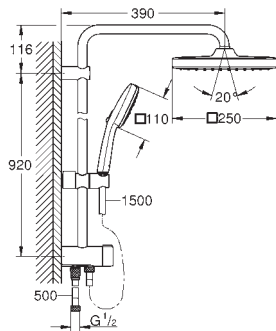

GROHE TEMPESTA SYSTEM 250

Referencia

Color

Precio (€)

26 694 001

Cromo

325,27

Tempesta System 250 Cube
Sistema de ducha con inversor
Inversor: automático / manual

Compuesto por:

Brazo de ducha mural de 390 mm,
ajustable antes de la instalación
Selección de la teleducha, ducha mural o
ducha mural Eco mediante inversor
Ducha mural Tempesta 250 Cube (26 685)
2 chorros de ducha (via inversor):

Rain, SmartRain

Cabezal con parte posterior en blanco

con rótula incorporada

Ángulo de rotación $\pm 10^\circ$

Teleducha Tempesta Cube 110 (27 574)

Con 3 tipos de chorro:

Lluvia, Concentrado y Masaje

Elemento deslizante ajustable en altura

Distancia entre el inversor y el bracket superior: 920 mm

Flexo de ducha Relexaflex 1500 mm (28 151)

Relexaflex flexo de ducha 500 mm (22 115)

Conexión flexible al grifo / codo de salida de agua con rosca de 1/2" con flexo de 500 mm

Caudal máximo a 3 bars: 7,4 l/min

Tecnología GROHE Water Saving ahorro

de agua con el máximo bienestar

GROHE SmartSwitch - fácil rotación del botón

circular para seleccionar el chorro deseado

GROHE DreamSpray distribución perfecta

del agua por todo el cabezal

Aro protector de silicona con tecnología ShockProof

GROHE Long-Life acabado duradero

Sistema antical **SpeedClean**

Conducto interno del agua protegido para mayor durabilidad

Edición Profesional

DUCHAS