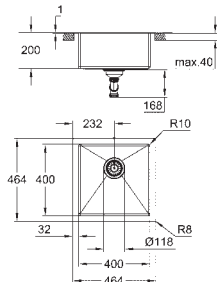

31 578 SD1

Acero inox

346,73

K700

Fregadero acero inoxidable

Modelo: K700 45-S 46,4/46,4 1.0

Montaje: sobre encimera, bajo encimera o enrasado

Material: acero inoxidable AISI 304 (V2A)

Espesor del material: 1 mm

GROHE Long-Life acabado duradero

Acabado satinado

GROHE Whisper amortiguador de ruido

Tamaño mín. mueble: 450 mm

Dimensiones: 464 x 464 mm

1 cubeta: 400 x 400 x 200 mm

Radio exterior: R11 (montaje bajo encimera)/R3 (montaje sobre encimera); radio interior de la cubeta: R10

GROHE FastFixation rápido sistema de instalación

Medida corte encimera (instalación bajo encimera): 402 x 402 mm (R11)

Medida corte encimera (instalación sobre encimera): 449 x 449 mm (R3)

Desagüe: Ø 3.5"/90 mm con cestillo de desagüe

Incluye: set de desagüe, cestillo y set de montaje

Desagüe automático de diseño enrasado opcional (40 986 SD0)