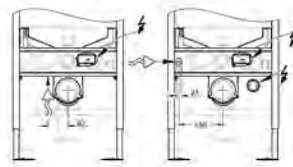

39 599 000

439,79

Rapid SLX

Módulo WC, altura 1,13 m con toma de corriente integrada.

Ideal para WC Rimless

con cisterna empotrada GDX, 6 l

Montaje delante de tabiques

ligeros o autoportante

Con toma de corriente integrada para inodoros con ducha

Preparado para futuros cambios a inodoros con ducha bidé

Incluye patrón de montaje para pulsadores pequeños 130 x 172 mm

Marco de acero con revestimiento anticorrosión

Para montaje en seco, completamente premontado, con conexiones rígidas

Ajuste rápido

Elementos de fijación

2 pernos con tuercas para colgar la taza

Accesorio de fijación para barras de apoyo

Distancia entre pernos 180 y 230 mm.

Codo de salida de PVC giratorio de 90° 100 mm

Manguito de desagüe DN 80

Set de conexión desagüe

Cisterna GDX, 6 l, contiene las siguientes características:

Ajuste de fábrica a 6l. y 3l.

Válvula de descarga neumática AV1 que ofrece

dos opciones: **Dual Flush** o **Descarga única**.

Entrada suministro de agua por la derecha, por detrás o superior

Silencioso, grupo acústico I

Aislada contra condensaciones

Sin necesidad de herramientas para la instalación

de la alimentación

Montaje vertical

Incluye anclajes 38 558 00M para instalación en la pared

Incluye Flow Manager

La velocidad de descarga del agua puede modificarse

fácilmente para evitar salpicaduras

Compatible con todos los modelos de inodoro Rimless

El caudal se regula sin necesidad de quitar la válvula

46 944 001

288,00