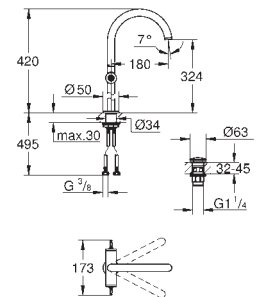

21 140 000	Cromo	807,87
21 140 DC0	Supersteel	1.131,01
21 140 GL0	Cool sunrise (Oro brillo)	1.211,80
21 140 DA0	Warm sunset (Cobre brillo)	1.211,80
21 140 AL0	Brushed hard graphite (Grafito cepillado)	1.292,59

Atrio Private Collection
Monoblock de lavabo 1/2"
Tamaño XL
para lavabos tipo Bol de sobremueble
Montura cerámica 1/2", 90°
GROHE Long-Life acabado duradero
Tecnología GROHE Water Saving ahorro de agua con el máximo bienestar
Caudal máximo a 3 bar: 5 l/min
Sistema de rápida instalación
Caño giratorio de fundición
Aireador tipo «Mousseur»
Caño giratorio ajustable a 0° / 150° / 360°
Válvula de desagüe 1 1/4" push-open
Con conexiones flexibles para mandos tipo palanca (no incluidos) para combinar con palancas de distintos acabados 48458,48459, 48646