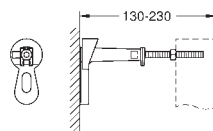

38 558 00M ★

Cromo

18,96

Rapid SL

Anclaje de fijación

Para fijación de los elementos a la pared.

Para fijar los elementos en paredes resistentes

o delante de tabiques ligeros

Regulable desde 130 - 230 mm

Revestimiento individual o en serie

Elementos de fijación

Pernos y tuercas (2 unidades)