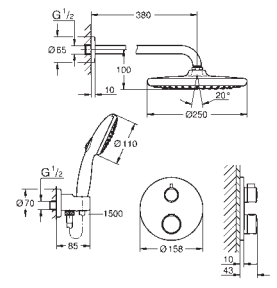

novedad

103996 000 0 Cromo

875,91

Grotherm
Conjunto empotrado con ducha mural Tempesta 250
Compuesto por:

Termostato empotrado de 2 salidas con cierre e inversor integrado (24 076)

Conjunto de ducha mural Tempesta 250 (26 668) con brazo mural 380 mm

Tempesta 110 Teleducha 2 chorros (26 161)

Codo de ducha de 1/2" con soporte (28 679)

Flexo Rotaflex 1500 mm 1/2" x 1/2" (28 409 001)

Parte empotrable no incluida. Necesario cuerpo universal GROHE Rapido SmartBox (35 604) o **Módulo de instalación GROHE Rapido Shower Frame Mono (103 993 9990)**

Edición Profesional