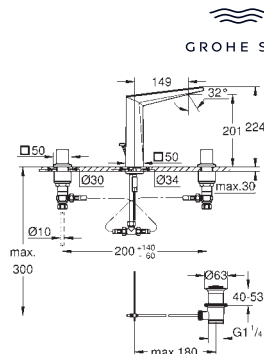

20 668 000	Cromo	3.431,56
20 668 DC0	Supersteel	5.433,31
20 668 AL0	Brushed hard graphite (Grafito cepillado)	5.719,27

Allure Brilliant Private Collection
Batería de lavabo 1/2"
Tamaño L
Mandos trapezoides de piedra Caesarstone Blanca
Caño con incrustaciones de piedra Caesarstone Attica blanca.
Montura cerámica 1/2", 90°
Tecnología GROHE Water Saving ahorro de agua con el máximo bienestar
Caudal máximo a 3 bar: 5 l/min
Caño con mousseur integrado
Vaciador automático
Conexiones flexibles entre el cuerpo central y las llaves laterales