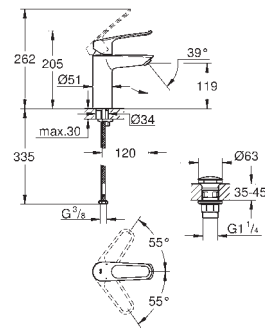

23 981 003 Cromo 148,20

Eurosmart
Monomando de lavabo 1/2"
Tamaño M
Palanca metálica con hendidura
Longitud de la palanca 130 mm
GROHE SilkMove Cartucho de discos cerámicos de 35 mm
Caudal máximo a 3 bars: 8 l/min
Aireador
Limitador de caudal ajustable
Limitador ecológico de temperatura
GROHE FastFixation rápido sistema de instalación
Cuerpo liso con vaciador push-open 1 1/4"
Con conexiones flexibles
Edición Profesional