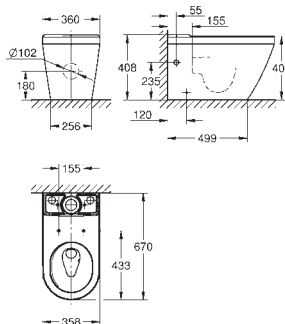

102489 SH0 0   **Blanco alpino**   **305,69**

Euro Ceramic
Inodoro a suelo para tanque bajo
Salida Dual
Adosado a pared
Tecnología de descarga GROHE Triple Vortex
Rimless
Descarga 4,5 / 3 L
Incluye set de fijación
La cisterna se debe pedir por separado con acabado anti-bacteriano HyperClean
Porcelana sanitaria
Adosado a pared con fijaciones ocultas
Compatible con asiento y tapa 102 500 SH00 y 102 501 SH00
Disponible a partir del segundo trimestre 2025

novedad