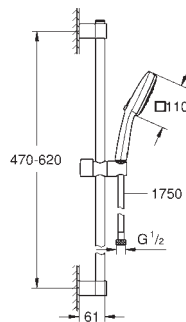

27 579 003

Cromo

85,55

Tempesta Cube 110
Conjunto de ducha con barra 3 chorros (Rain, Jet, Massage)
Compuesto por:
Teleducha Tempesta Cube 110 (27 574)
Barra de ducha de 60 cm (27 523)
Flexo «Relaxflex» de 1,75 m (28 154)
Tecnología GROHE Water Saving ahorro de agua con el máximo bienestar
GROHE SmartSwitch - fácil rotación del botón circular para seleccionar el chorro deseado
GROHE DreamSpray distribución perfecta del agua por todo el cabezal
GROHE Long-Life acabado duradero
GROHE FastFixation (soporte superior ajustable para adaptarlo a los agujeros existentes)
Soporte deslizante (girar y ajustar el soporte)
Sistema antical **SpeedClean**
Conducto interno del agua protegido para mayor durabilidad y evitar quemaduras
Aro protector de silicona con tecnología ShockProof
Caudal máximo a 3 bars: 7,4 l/min
Edición Profesional

27 786 003

Cromo

85,55

Idem, caudal máximo (a 3 bars): 13.5 l/min