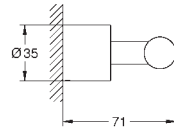

GROHE SPA

GROHE ATRIO

Referencia

Color

Precio (€)

GROHE SPA

- 40 890 000
- 40 890 DC0
- 40 890 GL0
- 40 890 DA0
- 40 890 AL0

- Cromo
- Supersteel
- Cool sunrise (Oro brillo)
- Warm sunset (Cobre brillo)
- Brushed hard graphite (Grafito cepillado)

- 73,44
- 102,81
- 110,16
- 110,16
- 117,51

Atrio
Colgador
Material: metal
Fijación oculta
GROHE Long-Life acabado duradero