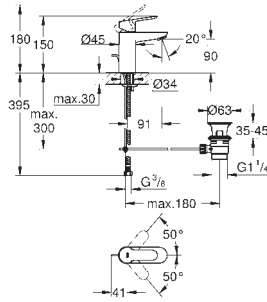

GROHE BAUEDGE LIMITED EDITION

Referencia Color Precio (€)

23 328 000 Cromo 82,87

BauEdge
Monomando de lavabo 1/2"
Tamaño S
Palanca metálica
GROHE Cartucho de discos cerámicos Long-Life de 28 mm
GROHE Long-Life acabado duradero
Tecnología GROHE Water Saving ahorro de agua con el máximo bienestar
Caudal máximo a 3 bar: 5 l/min
Sistema de rápida instalación
Vaciador automático
Con conexiones flexibles