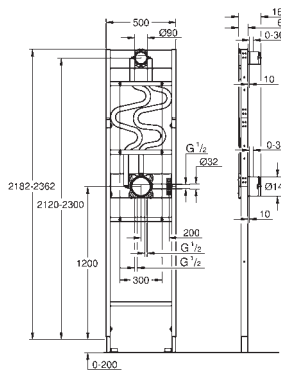

Rapido Shower Frame

Módulo para instalación ducha empotrada Duo (2 jets)

para instalaciones de ducha con un set con teleducha y una ducha mural de 2 jets

Cuerpo empotrable GROHE Rapido SmartBox (35 604) pre-montado

Set de montaje premontado 9,5 l/min para ducha mural (26 484)

Toma de pared premontada para teleducha.

Tuberías de agua mezclada premontadas y aisladas.

Instalación para todo tipo de paredes: en pared resistente o en revestimiento en seco

Marco de acero con revestimiento anticorrosión

Completamente premontado

Profundidad ajustable

2 entradas inferiores, 1/2"

Mín. profundidad de instalación (desde la pared rugosa hasta el acabado final)

77-107 mm

Mín. profundidad de instalación (desde la pared rugosa hasta el frente del marco)

67 mm

Salida de ducha mural regulable en altura 180 mm.

Prueba de fugas realizada en fábrica

Adecuado para mezcladores empotrados de 3 vías en combinación con

GROHE Rapido SmartBox

Adecuado para codos de salida de ducha GROHE con conexión macho, 1/2"

Adecuado para Rainshower SmartActive 310 ducha mural de 2 chorros con brazo de ducha de 430 mm

Combinación perfecta con los bundles de ducha empotrados Grohtherm

103 997 0000 y 103 998 0000.

Para instalación en la pared, solicite anclajes de pared 103 999 9990 (se venden por separado)

Edición Profesional

novedad

103999 999 0

33,16