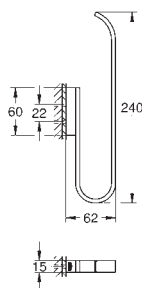

**Selection**  
Toallero múltiple  
Material: metal  
Longitud 596 mm  
Fijación oculta  
**GROHE Long-Life** acabado duradero

|            |                                           |        |
|------------|-------------------------------------------|--------|
| 41 067 000 | Cromo                                     | 88,07  |
| 41 067 DC0 | Supersteel                                | 123,31 |
| 41 067 GL0 | Cool sunrise (Oro brillo)                 | 132,11 |
| 41 067 GN0 | Brushed cool sunrise (Oro cepillado)      | 140,92 |
| 41 067 DA0 | Warm sunset (Cobre brillo)                | 132,11 |
| 41 067 DL0 | Brushed warm sunset (Cobre cepillado)     | 140,92 |
| 41 067 A00 | Hard graphite (Grafito brillo)            | 132,11 |
| 41 067 AL0 | Brushed hard graphite (Grafito cepillado) | 140,92 |