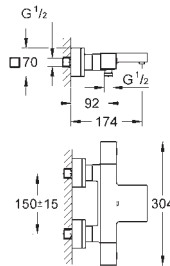

Grohtherm Cube
Termostato para baño y ducha 1/2"
GROHE SafeStop Tope de seguridad a 38°C
GROHE SafeStop Plus limitador de temperatura opcional a 43°C incluido
GROHE TurboStat Cartucho compacto con termoelemento de cera
Mando AquaDimmer Eco con múltiple función: Regulador de caudal, Inversor: baño/ducha
Toma inferior para flexo G 1/2"
GROHE caño cascada XL
Reductor de caudal
Filtros colectores de suciedad
Válvula anti-retorno
Racores en S
Tecnología GROHE Water Saving ahorro de agua con el máximo bienestar

24 153 000 Cromo 642,37
24 153 DC0 Supersteel 899,32
24 153 AL0 Brushed hard graphite (Grafito cepillado) 1.027,80