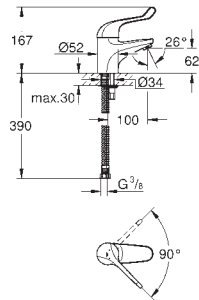

GROHE EUROECO SPECIAL

Referencia   Color   Precio (€)

32 789 000   Cromo   296,31

Euroeco Special
Monomando de lavabo 1/2"
Con un sólo movimiento horizontal permite abrir el caudal y regular la temperatura
Cuerpo liso
Caudal máximo a 3 bars: 8 l/min
Cartucho de discos cerámicos 35 mm
Limitador de caudal ajustable
Limitador de temperatura ajustable
Regulador de caudal ajustable (mínimo 6 l/min., máximo 9l./ min.)
Aireador
Palanca metálica
Longitud de la palanca 120 mm
Con conexiones flexibles

32 795 000   Cromo   510,57