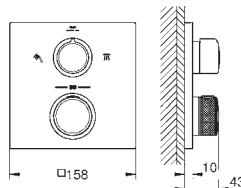

29 181 002	Cromo	668,69
29 181 GN2	Brushed cool sunrise (Oro cepillado)	1.069,91
29 181 DL2	Brushed warm sunset (Cobre cepillado)	1.069,91

Allure
Termostato de ducha para 2 salidas con cierre e inversor integrado
Sólo parte exterior
Necesario Cuerpo empotrado **GROHE Rapido SmartBox 35 604 o Bastidor Shower Frame Mono 103 993 9990 o Duo 103 994 9990** dependiendo de la ducha mural con 1 o 2 jets.
GROHE TurboStat Cartucho compacto con termoelemento de cera
Florón metálico con GROHE FastFixation
Escudo de metal, con ajuste 6°
Iconos intuitivos impresos para activar ducha mural y teleducha.
GROHE SafeStop Tope de seguridad a 38°C
GROHE SafeStop Plus limitador de temperatura opcional a 43°C ó 46°C incluido
GROHE AquaDimmer, llave de corte/ inversor integrado.
Caudal:
Salida B = 27 l/min
Salida C = 30 l/min
Parte empotrable no incluida

35 604 000 ★	Cuerpo empotrable universal. Edición Profesional	93,59