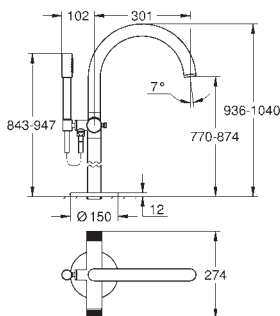

Atrio Private Collection

Monoblock para baño y ducha 1/2"

Montaje al lado de la bañera

Sólo parte exterior

Necesaria parte empotrable 45 984 001

Parte empotrable no incluida

Montura cerámica 1/2", 90°

GROHE Long-Life acabado duradero

Inversor automático: baño/ducha

Longitud de caño: 301 mm

Válvula anti-retorno en la conexión

de salida de la ducha 1/2"

Teleducha con soporte

Flexo Silverflex de 1,25 m. (28 362)

Válvula anti-retorno

Mandos de metal moleteados, se pueden combinar con incrustaciones de piedra Caesar 48 460 000, 48 461 000

45 984 001	Cromo	638,31

Base empotrable para mezcladores y caños de bañera de pie