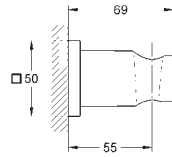

GROHE SPA

GROHE ACCESORIOS DE DUCHA SPA

Referencia   Color   Precio (€)

27 075 000	Cromo	44,96
27 075 DC0	Supersteel	62,95
27 075 GL0	Cool sunrise (Oro brillo)	71,93
27 075 GN0	Brushed cool sunrise (Oro cepillado)	76,43
27 075 DA0	Warm sunset (Cobre brillo)	71,93
27 075 DL0	Brushed warm sunset (Cobre cepillado)	76,43
27 075 A00	Hard graphite (Grafito brillo)	71,93
27 075 AL0	Brushed hard graphite (Grafito cepillado)	76,43

Rainshower
Soporte mural
fijo, con florón cuadrado