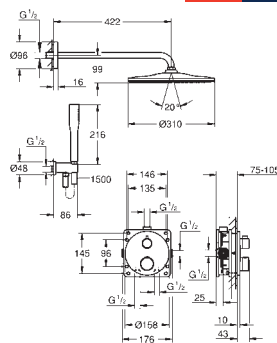

34 872 000 ★ Cromo

964,84

Grotherm
Conjunto empotrado con ducha mural Tempesta 250
Compuesto por:

Termostato empotrado de 2 salidas con cierre e inversor integrado (24 076)

Cuerpo universal GROHE Rapido SmartBox (35 604)

Ducha mural Tempesta 250 9.5 l/min (26 668) incluye brazo mural 380 mm

Tempesta 110 Teleducha 2 chorros (27 597)

Codo de ducha de 1/2" con soporte (28 679)

Flexo Rotaflex 1500 mm 1/2" x 1/2" (28 409 001)

Limitador de caudal opcional a 9.5 l/min incluido para la teleducha