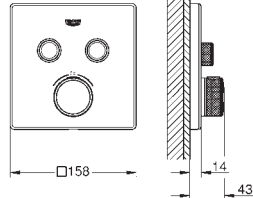

GROHE GROHTHERM SMARTCONTROL

Referencia

Color

Precio (€)

29 156 LS0

Cromo / Moon white

910,69

Grotherm SmartControl
Termostato empotrado con 2 llaves
Sólo parte exterior

Escudo de metal con **GROHE FastFixation** (escudo con eje de sellado, cubierta de fijación), con ajuste 6°

GROHE Long-Life acabado duradero

GROHE SmartControl con botones metálicos encastados. Pulse el botón para encender y apagar el chorro de agua y gírelo para ajustar el caudal **GROHE Water Saving**

Simbolos intercambiables

GROHE TurboStat Cartucho compacto con termoelemento de cera

Superficie agarre antideslizante **GROHE ProGrip**

GROHE SafeStop Tope de seguridad a 38°C

GROHE SafeStop Plus limitador de temperatura opcional a 43°C ó 46°C incluido

Filtros colectores de suciedad

Válvulas anti-retorno

Salidas múltiples, pueden accionarse simultáneamente

Placa en moon white vidrio acrílico blanco

Parte empotrable no incluida

Caudal:

salida B = 24 l/min
salida C = 26 l/min
salida B+C = 29 l/min

35 604 000 ★

93,59

Cuerpo empotrable universal. Edición Profesional

29 157 LS0

Cromo / Moon white

969,44