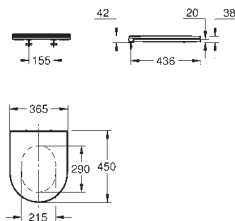

novedad

**102500 SH0 0**                      **Blanco alpino**                      **116,72**

**Euro Ceramic**  
**Tapa y asiento caída amortiguada**  
Sistema de fácil extracción  
Desmontable  
Material: Duroplast  
Incluye set de fijación  
Bisagras de acero inoxidable  
Fácil fijación por arriba  
Capacidad de carga de 150 kg  
Compatible con tazas Euro Ceramic 102 485 SH00, 102 486 SH00, 102 488 SH00 y 102 489 SH00  
**Disponible a partir del segundo trimestre 2025**