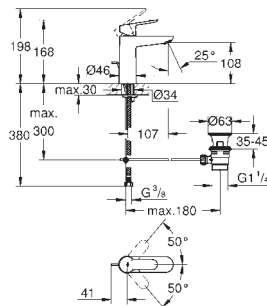

23 758 000 Cromo 99,81

BauEdge
Monomando de lavabo 1/2"
Tamaño M
Palanca metálica
GROHE Cartucho de discos cerámicos Long-Life de 28 mm
GROHE Long-Life acabado duradero
Tecnología GROHE Water Saving ahorro de agua con el máximo bienestar
Caudal máximo a 3 bar: 5 l/min
Sistema de rápida instalación
Vaciador automático
Con conexiones flexibles