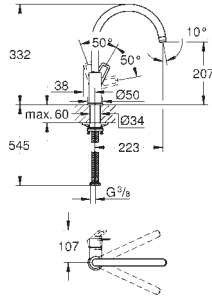

31 368 001 Cromo 131,89

BauLoop
Monomando de fregadero 1/2"
Caño alto
GROHE Long-Life acabado duradero
GROHE Cartucho de discos cerámicos Long-Life de 28 mm
Aisla los conductos de agua internos, sin plomo y sin níquel.
Caño con mousseur integrado
Caño tubular giratorio
Giratorio 360
Con conexiones flexibles
Set de fijación metálico
Caudal máximo a 3 bar: 11.5 l/min