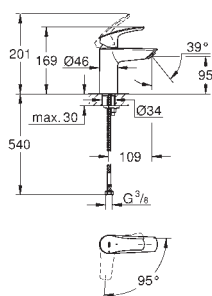

24 192 003

Cromo

129,72

Eurosmart

Monomando de lavabo 1/2"

Tamaño S

Cradle to Cradle Certified Gold

Palanca metálica

GROHE SilkMove Energy Saving

Cartucho de discos cerámicos de 28 mm

con apertura en agua fría para mayor ahorro de energía

Limitador ecológico de temperatura

GROHE Long-Life acabado duradero

Aisla los conductos de agua internos, sin plomo y sin níquel.

Tecnología GROHE Water Saving ahorro

de agua con el máximo bienestar

Caudal máximo a 3 bar: 5 l/min

GROHE FastFixation rápido sistema de instalación

Cuerpo liso

Con conexiones flexibles

Edición Profesional