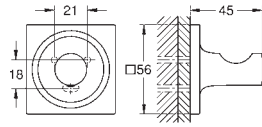

Allure
Colgador
Material: metal
Fijación oculta
GROHE Long-Life acabado duradero