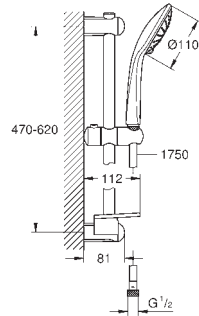

27 230 001   Cromo   132,68

Euphoria 110 Duo
Conjunto de ducha con barra 2 chorros
Teleducha Duo (27 220 000)
Caudal máximo (a 3 bar): 16.6 l/min
Barra de ducha de 60 cm (27 499)
Flexo Silverflex de 1,75 m. 1/2" x 1/2" (28 388)
Jabonera **GROHE EasyReach** (27 596)
GROHE SprayDimmer, con reductor de caudal
GROHE FastFixation (soporte superior ajustable para adaptarlo a los agujeros existentes)
Conducto interno del agua protegido para mayor durabilidad
Sistema antitorsión „**TwistStop**“