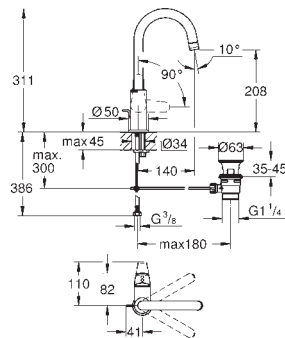

**Cuerpo liso con vaciador push open 1 1/4"**

Con conexiones flexibles

**Edición Profesional**

24 272 001

Cromo

132,12

**Euroeco**

**Monomando de lavabo de 1/2"**