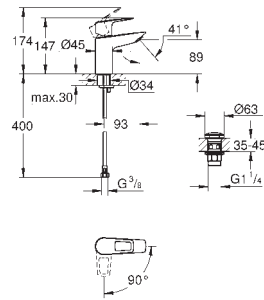

**Cuerpo liso con vaciador push open 1 1/4"**

Con conexiones flexibles

**Edición Profesional**

23 337 001

Cromo

91,32

**Idem, cuerpo liso**

23 883 001