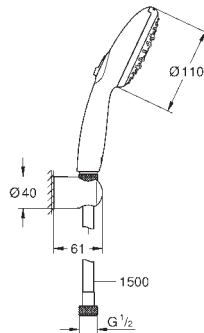

Tempesta 110

Conjunto de ducha con soporte 3 chorros (Rain, Jet, Massage)

Compuesto por:

Teleducha Tempesta 110 (28 419)

Soporte de ducha Tempesta, fijo (28 605)

Flexo «Relaxaflex» de 1,50 m (28 151)

Tecnología GROHE Water Saving ahorro de agua con el máximo bienestar

GROHE SmartSwitch - fácil rotación del botón circular para seleccionar el chorro deseado

GROHE DreamSpray distribución perfecta del agua por todo el cabezal

GROHE Long-Life acabado duradero

Sistema antical **SpeedClean**

Conducto interno del agua protegido para mayor durabilidad y evitar quemaduras

Aro protector de silicona con tecnología ShockProof

Caudal máximo a 3 bars: 7,4 l/min

Indicado para calentador instantáneo

Edición Profesional