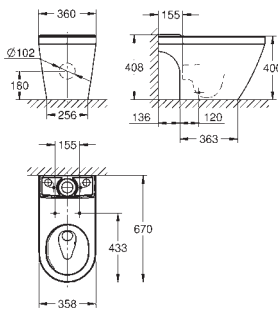

GROHE SANITARIOS EURO 2.0

Referencia   Color   Precio (€)

novedad

102488 SH0 0   **Blanco alpino**   **305,69**

Euro Ceramic
Inodoro a suelo para tanque bajo
Salida Dual
Tecnología de descarga GROHE Triple Vortex
Rimless
Descarga 4,5 / 3 L
Incluye set de fijación
La cisterna se debe pedir por separado con acabado anti-bacteriano HyperClean
Porcelana sanitaria
Adosado a pared con fijaciones ocultas
Compatible con asiento y tapa 102 500 SH00 y 102 501 SH00
Disponible a partir del segundo trimestre 2025

novedad