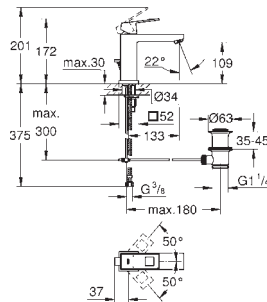

23 445 000	Cromo	300,83
23 445 DC0	Supersteel	421,15
23 445 AL0	Brushed hard graphite (Grafito cepillado)	481,31

Eurocube
Monomando de lavabo 1/2"
Tamaño M
Palanca metálica
GROHE SilkMove Cartucho de discos cerámicos 28 mm
Limitador ecológico de temperatura
GROHE Long-Life acabado duradero
Tecnología GROHE Water Saving ahorro de agua con el máximo bienestar
Caudal máximo a 3 bar: 5 l/min
Mousseur SpeedClean
GROHE FastFixation Plus sistema de rápida instalación
Vaciador automático
Con conexiones flexibles

23 446 000	Cromo	293,40
Idem, con cuerpo liso