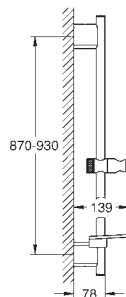

Jabonera **GROHE EasyReach**

**GROHE Long-Life** acabado duradero

26 603 000

Cromo

141,61

26 603 DC0

Supersteel

254,89