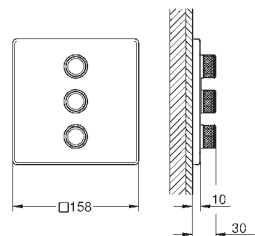

salida A + B + C = 36 l/min

102167 KF0 0 Phantom Black  
Idem, edición Profesional

1.089,89

35 604 000 ★  
Cuerpo empotrable universal. Edición Profesional

93,59

|            |                                           |        |
|------------|-------------------------------------------|--------|
| 29 127 000 | Cromo                                     | 475,03 |
| 29 127 DC0 | Supersteel                                | 665,04 |
| 29 127 GN0 | Brushed cool sunrise (Oro cepillado)      | 760,04 |
| 29 127 DL0 | Brushed warm sunset (Cobre cepillado)     | 760,04 |
| 29 127 A00 | Hard graphite (Grafito brillo)            | 712,55 |
| 29 127 AL0 | Brushed hard graphite (Grafito cepillado) | 760,04 |