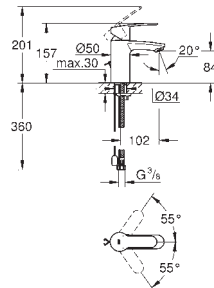

33 557 20E

Cromo

166,27

**Eurostyle Cosmopolitan
Monomando de lavabo 1/2"**

Tamaño S

Palanca metálica

GROHE SilkMove Cartucho de discos cerámicos de 35 mm

Limitador de caudal ajustable

Ajustable mínimo caudal aprox. 2.5 l/min

Limitador de temperatura

GROHE Long-Life acabado duradero

Tecnología GROHE Water Saving ahorro

de agua con el máximo bienestar

Caudal máximo a 3 bar: 5 l/min

GROHE FastFixation rápido sistema de instalación

Cadena deslizante

Con conexiones flexibles