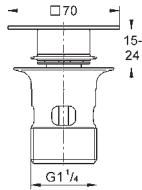

GROHE SPA

GROHE ALLURE BRILLIANT

Referencia

Color

Precio (€)

40 565 000
40 565 DC0
40 565 AL0

Cromo
Supersteel
Brushed hard graphite (Grafito cepillado)

106,97
149,76
171,15

Válvula de desagüe 1 1/4"
para lavabos con vaciador automático
GROHE Long-Life acabado duradero