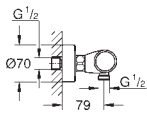

GROHE GROHTHERM 1000 PERFORMANCE

Referencia

Color

Precio (€)

34 827 000 ★ Cromo

245,25

34 827 KF0 ★ Phantom Black

343,35

Grohtherm 1000 Performance

Termostato de ducha 1/2"

GROHE CoolTouch Aislamiento térmico

GROHE Long-Life acabado duradero

GROHE SafeStop Tope de seguridad a 38°C

GROHE TurboStat Cartucho compacto con termoelemento de cera

Superficie agarre antideslizante **GROHE ProGrip**

Llave incorporada

Mando graduado con **GROHE**

EcoButton, limitador ecológico de caudal

Montura cerámica 1/2", 180°

Toma inferior para flexo G 1/2"

Válvulas anti-retorno

Filtros colectores de suciedad

Racores en S

Rosetón metálico

Tecnología GROHE Water Saving ahorro de agua con el máximo bienestar

Edición Profesional