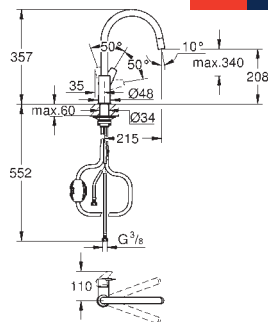

30 536 000 ★ Cromo 190,89

BauEdge
Monomando de fregadero 1/2"
Caño alto
GROHE Long-Life acabado duradero
GROHE Cartucho de discos cerámicos Long-Life de 28 mm
Aisla los conductos de agua internos, sin plomo y sin níquel.
Mousseur extraíble
Limitador de caudal ajustable
Caño tubular giratorio
Giratorio 360
Válvula anti-retorno
Con conexiones flexibles 3/8"
Set de fijación metálico
Caudal máximo a 3 bars: 8 l/min