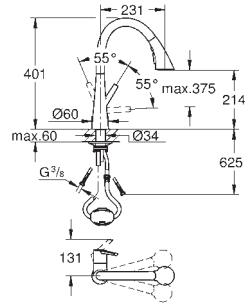

# GROHE ZEDRA SMARTCONTROL / ZEDRA TOUCH / ZEDRA

Referencia Color Precio (€)

32 294 002 Cromo 562,00  
32 294 DC2 Supersteel 730,60

**Zedra**  
**Monomando de fregadero 1/2"**  
**GROHE Long-Life** acabado duradero  
**GROHE SilkMove** Cartucho de discos cerámicos de 35 mm  
**GROHE Acoplamiento magnético** que garantiza una retracción fácil y un acoplamiento suave de la teleducha hasta la posición inicial  
Teleducha extraíble con 3 chorros  
Inversor: chorro laminar/chorro ducha SpeedClean/GROHE Blade spray: anti-suciedad, chorro muy condesado con mayor potencia y que reduce el consumo de agua un 70%  
Botón de pausa - permite pausar el flujo de agua  
Retorno automático del chorro de agua a chorro laminar  
**Limitador de caudal ajustable**  
Caño tubular giratorio  
Giratorio 360  
Válvula anti-retorno  
Con conexiones flexibles  
Set de fijación metálico  
Aisla los conductos de agua internos, sin plomo y sin níquel.  
Caudal máximo a 3 bar: 9 l/min