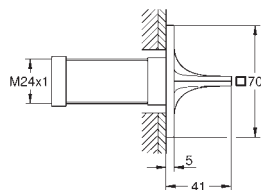

19 334 001	Cromo	167,17
19 334 GN1	Brushed cool sunrise (Oro cepillado)	267,48
19 334 DL1	Brushed warm sunset (Cobre cepillado)	267,48