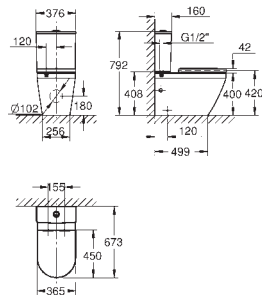

102513 SH0 0 ★   **Blanco alpino**   **644,75**

Euro Ceramic
Conjunto sanitario a suelo
Compuesto por:
WC Euro Ceramic (102 489 SH00)
Rimless
Salida Dual
Descarga 4,5 / 3 L
Tecnología de descarga GROHE Triple Vortex con acabado anti-bacteriano HyperClean
Incluye set de fijación
Porcelana sanitaria
Cisterna Euro Ceramic (102 503 SH00)
Alimentación inferior
Incluye set de descarga y pulsador
Porcelana sanitaria
Asiento con tapa amortiguada para WC Euro Ceramic (102 501 SH00)
Cierre amortiguado
Sistema de fácil extracción
Desmontable
Incluye set de fijación
Material: Duroplast
Disponible a partir del segundo trimestre 2025

novedad