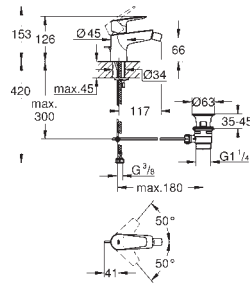

BauEdge
Monomando de bidé 1/2"
Palanca metálica
GROHE Cartucho de discos cerámicos Long-Life de 28 mm
Limitador ecológico de temperatura
GROHE Long-Life acabado duradero
Tecnología GROHE Water Saving ahorro de agua con el máximo bienestar
Caudal máximo a 3 bar: 5 l/min con rótula incorporada
Sistema de rápida instalación
Vaciador automático
Con conexiones flexibles
Edición Profesional

23 332 001 ★ Cromo 97,99