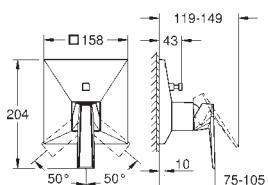

24 427 000	Cromo	742,23
24 427 DC0	Supersteel	1.113,33
24 427 AL0	Brushed hard graphite (Grafito cepillado)	1.187,56

Allure Brilliant Private Collection
Monomando con inversor de 2 vías.
Palanca de piedra Caesarstone Negra
Sólo parte exterior

Necesario Cuerpo empotrado **GROHE Rapido SmartBox 35 604 o Bastidor Shower Frame Mono 103 993 9990 o Duo 103 994 9990** dependiendo de la ducha mural con 1 o 2 jets.

GROHE SilkMove Cartucho de discos cerámicos 46 mm

GROHE Long-Life acabado duradero
Florón metálico con GROHE FastFixation
Escudo de metal, con ajuste 6°

Palanca metálica
inversor automático de 2 vías
Caudal a 3 bar:
Salida B = 27 l/min, Salida C = 27 l/min
Parte empotrable no incluida

35 604 000 *		93,59

Cuerpo empotrable universal. Edición Profesional

novedad