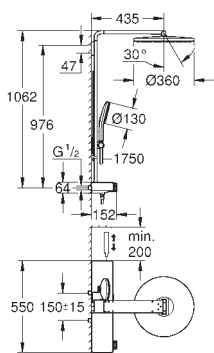

Elemento deslizante ajustable en altura

Filtro inicial Rainshower Aqua Pure (101 672 9990) incluido

Flexo 1750 mm

GROHE Rainshower Aqua Pure elimina el cloro y los olores (teleducha)

GROHE SmartTip selección del tipo de chorro al tocar el aro circular

Tecnología GROHE Water Saving ahorro

de agua con el máximo bienestar

Con restrictor: Caudal máximo a 3 bars: 8.7 l/min

GROHE SmartControl con botones metálicos integrados, pulsar para ON-OFF,

girar para ajustar el caudal desde GROHE Water Saving hasta caudal máximo.

GROHE ProGrip Metal con estructura moleteada

GROHE TurboStat Cartucho compacto

con termoelemento de cera

GROHE SafeStop Tope de seguridad a 38°C

GROHE SafeStop Plus limitador de

temperatura opcional a 43°C incluido

Bandeja GROHE EasyReach integrada (cristal negro)

GROHE DreamSpray distribución perfecta

del agua por todo el cabezal

GROHE Long-Life acabado duradero

Sistema antical **SpeedClean**

Conducto interno del agua protegido para mayor durabilidad

Sistema antitorsión „**TwistStop**“

GROHE CoolTouch evita quemaduras en superficies calientes

Caudal mínimo 5l./min.

Batería interna de litio 6 V (42 886 000) tipo CR-P2

Duración de la batería aprox. 10 años

Filtro de repuesto: Rainshower Aqua Pure (101 672 9990)

Opcional: Bandeja de cristal Rainshower Aqua (101 677 0000)

Se requiere una distancia mínima de 200 mm por el lado derecho del termostato para cambiar el filtro

101680 K10 0	Cromo / negro	2.327,52
101680 KF0 0	Phantom Black	3.258,52
101680 AL0 0	Brushed hard graphite (Grafito cepillado)	3.956,80
101680 GL0 0	Cool sunrise (Oro brillo)	3.724,01
101680 GN0 0	Brushed cool sunrise (Oro cepillado)	3.956,80
101680 DL0 0	Brushed warm sunset (Cobre cepillado)	3.956,77
101680 DA0 0	Warm sunset (Cobre brillo)	3.724,01
101680 DC0 0	Supersteel	3.258,52

Idem, sin restrictor. Caudal máximo a 3 bars: 15.0l/min.