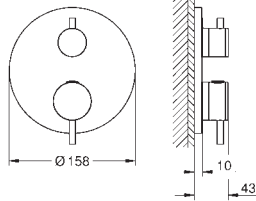

Atrio
Termostato para 1 salida con llave de corte
Sólo parte exterior
Necesario Cuerpo empotrado **GROHE Rapido SmartBox 35 604 o Bastidor Shower Frame Mono 103 993 9990 o Duo 103 994 9990** dependiendo de la ducha mural con 1 o 2 jets.
GROHE TurboStat Cartucho compacto con termoelemento de cera
GROHE Long-Life acabado duradero
Florón metálico con GROHE FastFixation
Escudo de metal, con ajuste 6°
GROHE SafeStop Tope de seguridad a 38°C
GROHE SafeStop Plus limitador de temperatura opcional a 43°C ó 46°C incluido
Filtros colectores de suciedad
Válvulas anti-retorno
Válvula de cierre cerámica, 120°
Volantes metálicos
Caudal:
Salida B = 27 l/min
Salida C = 30 l/min
Parte empotrable no incluida
Sustituye al termostato 1 salida empotrado Atrio 24 134 003

35 604 000 ★	Cuerpo empotrable universal. Edición Profesional	93,59