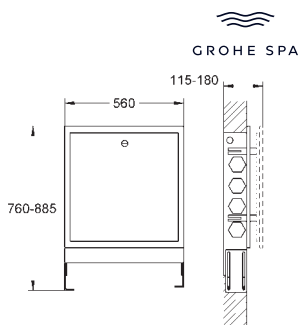

Referencia

Color

Precio (€)

36 474 000

Cromo

394,67

F-digital Deluxe

Parte empotrable del panel de control

para usar con caja de unidad de base (26 864 000 o 36 476 000)
550 x 700 x 110 mm

Altura (100 mm) y profundidad ajustable (50 mm)

Panel frontal desmontable para su instalación

Marco frontal ajustable para instalación empotrada

Placa de acero de 1 mm

Sustituye parte empotrable panel control 36 367 000