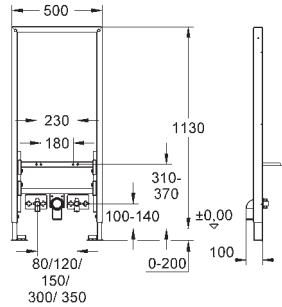

GROHE RAPID SL PARA BIDÉ

Referencia

Color

Precio (€)

38 597 001

353,79

Rapid SL

Módulo para bidé, altura de instalación 1.13 m

Marco de acero con revestimiento anticorrosión

Montaje en tabique con montantes y/o delante de pared resistente.

Totalmente premontado

Conexiones de módulo

ajustables en altura

Elementos de fijación

Homologado por TÜV

Pernos para colgar el bidé

Junta de Ø 32 mm

Codo de desagüe HT DN 50

2 racores murales de conexión DN 15

Material de sujeción para el bidé

Para la instalación en la pared, solicite los anclajes 38 558 00M

(se venden por separado)