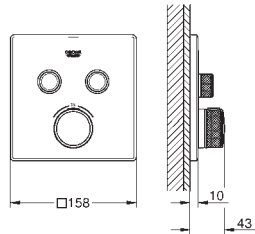

Referencia	Color	Precio (€)
29 124 000 ★	Cromo	719,73
29 124 DC0 ★	Supersteel	1.007,63
29 124 GL0	Cool sunrise (Oro brillo)	1.079,60
29 124 GN0 ★	Brushed cool sunrise (Oro cepillado)	1.151,57
29 124 DA0	Warm sunset (Cobre brillo)	1.079,60
29 124 DL0 ★	Brushed warm sunset (Cobre cepillado)	1.151,57
29 124 A00	Hard graphite (Grafito brillo)	1.079,60
29 124 AL0 ★	Brushed hard graphite (Grafito cepillado)	1.151,57

Grohtherm SmartControl Termostato empotrado con 2 llaves

Sólo parte exterior

Necesario Cuerpo empotrado **GROHE Rapido SmartBox 35 604 o Bastidor Shower Frame Mono 103 993 9990 o Duo 103 994 9990** dependiendo de la ducha mural con 1 o 2 jets.

Escudo de metal con **GROHE FastFixation** (escudo con eje de sellado, cubierta de fijación), con ajuste 6°

GROHE Long-Life acabado duradero

GROHE SmartControl con botones metálicos encastados. Pulse el botón para encender y apagar el chorro de agua y gírelo para ajustar el caudal **GROHE Water Saving**

Símbolos intercambiables

GROHE TurboStat Cartucho compacto con termoelemento de cera

Superficie agarre antideslizante **GROHE ProGrip**

GROHE SafeStop Tope de seguridad a 38°C

GROHE SafeStop Plus limitador de temperatura

opcional a 43°C ó 46°C incluido

Filtros colectores de suciedad

Válvulas anti-retorno

Salidas múltiples, pueden accionarse simultáneamente

Parte empotrable no incluida

Caudal:

salida B = 24 l/min

salida C = 26 l/min

salida B+C = 29 l/min

102166 KF0 0 Phantom Black
Idem, edición Profesional

1.007,63

35 604 000 ★
Cuerpo empotrable universal. Edición Profesional

93,59

29 125 000 Cromo 863,68

Grohtherm SmartControl Termostato empotrado con 2 llaves y soporte de ducha integrado

Sólo parte exterior

Escudo de metal con **GROHE FastFixation** (escudo con eje de sellado, cubierta de fijación), con ajuste 6°

GROHE Long-Life acabado duradero

GROHE SmartControl con botones metálicos encastados. Pulse el botón para encender y apagar el chorro de agua y gírelo para ajustar el caudal **GROHE Water Saving**

Water Saving

Símbolos intercambiables

GROHE TurboStat Cartucho compacto con termoelemento de cera

Superficie agarre antideslizante **GROHE ProGrip**

GROHE SafeStop Tope de seguridad a 38°C

GROHE SafeStop Plus limitador de temperatura opcional a 43°C ó 46°C incluido

Filtros colectores de suciedad

Válvulas anti-retorno

Salidas múltiples, pueden accionarse simultáneamente
Codo de ducha integrado en el soporte 1/2"

Parte empotrable no incluida

Caudal:

Salida B = 24 l/min

Teleduchar = 12 l/min

Salida B + Teleduchar = 27 l/min