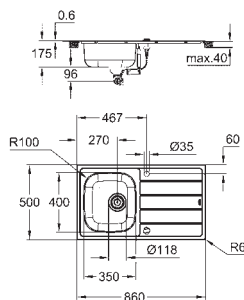

GROHE FREGADEROS DE ACERO INOXIDABLE

Referencia

Color

Precio (€)

31 564 SD1

Acero inox

277,32

K200

Fregadero de acero inoxidable con escurridor

Modelo: K200 60-S 96,5/50 1.5 rev

Tipo de montaje: sobre encimera

Material: acero inoxidable AISI 304 (V2A)

Espesor del material: 0.7 mm

GROHE Long-Life acabado duradero

Acabado satinado

GROHE Whisper amortiguador de ruido

Tamaño mín. mueble: 600 mm

Dimensiones: 965 x 500 mm

1 cubeta: 346 x 396 x 150 mm

1 cubeta: 170 x 320 x 80 mm

Radio exterior: R10; radio interior de la cubeta: R100

GROHE FastFixation rápido sistema de instalación

Reversible

Medida corte encimera: 941 x 476 mm

Válvula automática

Incluye: desagüe automático, sifón, cestillo y set de montaje

Desagüe automático de diseño enrasado opcional (40 986 SD0)

31 562 SD1

Acero inox

277,32

Bau

Conjunto de fregadero y grifo de cocina

Compuesto por:

K200 fregadero acero inoxidable con escurridor (31 552 SD1)

Tipo de montaje: sobre encimera

Monomando de fregadero Bau Edge (31 367 001)

Caño alto

GROHE Long-Life acabado duradero

GROHE Cartucho de discos cerámicos Long-Life de 28 mm

Aísla los conductos de agua internos, sin plomo y sin níquel.

Aireador tipo «Mousseur»

Caño tubular giratorio

Giratorio 360°

Con conexiones flexibles

Radio exterior: R6 (sobre encimera), radio interior de la cubeta: R100

GROHE FastFixation rápido sistema de instalación

Incluye: desagüe automático, sifón, cestillo y set de montaje

Desagüe automático de diseño enrasado opcional (40 986 SD0)

31 552 SD1

Acero inox

155,84

K200

Fregadero de acero inoxidable con escurridor

Modelo: K200 45-S 86/50 1.0 rev

Tipo de montaje: sobre encimera

Material: acero inoxidable AISI 304 (V2A)

Espesor del material: 0,6 mm

GROHE Long-Life acabado duradero

GROHE Whisper amortiguador de ruido