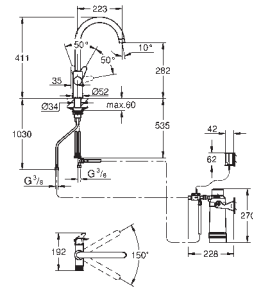

30 581 000 ★

Cromo

572,48

GROHE Blue Pure BauCurve
Starter Kit Filtro S

Compuesto por:
Monomando de fregadero 1/2"
con función filtro de agua

Caño en C

Mando separado para el agua filtrada

GROHE SilkMove Cartucho de discos cerámicos 28 mm

Caño tubular giratorio

Caño giratorio 150°

Caño con dos salidas de agua independientes para agua filtrada y no filtrada

Con conexiones flexibles

Cabezal para filtro GROHE Blue

Filtro GROHE Blue talla S para mejorar el sabor y reducir la dureza del agua

Capacidad 600 L a 20° dKH, 234mm de altura

Caudalímetro para medir la vida útil del filtro, incluidas 2 pilas AA