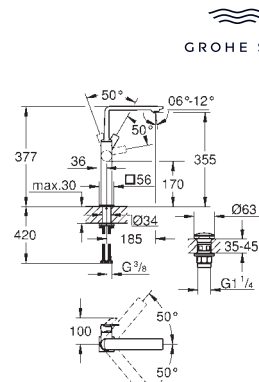

23 403 001	Cromo	769,00
23 403 GN1	Brushed cool sunrise (Oro cepillado)	1.230,40
23 403 DL1	Brushed warm sunset (Cobre cepillado)	1.230,40

Allure
Monomando de lavabo 1/2"
Tamaño XL
Caño giratorio para lavabos tipo Bol de sobremueble
GROHE SilkMove Cartucho de discos cerámicos 28 mm
Caudal máximo a 3 bar: 5 l/min
Tecnología GROHE Water Saving ahorro de agua con el máximo bienestar
Cuerpo liso con vaciador push-open 1 1/4"
GROHE AquaGuide mousseur ajustable
Longitud: 185 mm
Altura: 377 mm
Con vaciador push open
Con conexiones flexibles
Limitador de temperatura