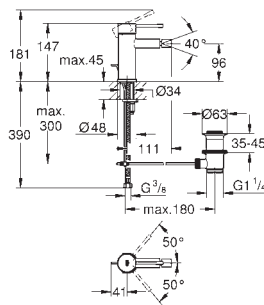

Referencia Color Precio (€)

29 192 001	★ Cromo	278,43
29 192 DC1	★ Supersteel	389,80
29 192 GL1	Cool sunrise (Oro brillo)	417,64
29 192 GN1	★ Brushed cool sunrise (Oro cepillado)	445,48
29 192 DA1	Warm sunset (Cobre brillo)	417,64
29 192 DL1	★ Brushed warm sunset (Cobre cepillado)	445,48
29 192 A01	Hard graphite (Grafito brillo)	417,64
29 192 AL1	★ Brushed hard graphite (Grafito cepillado)	445,48
29 192 KF1	★ Phantom Black	389,80

Essence
Monomando de lavabo mural 1/2"
Tamaño M

Sólo parte exterior
23 571 000 / 32 635 000

Rosetón metálico
Palanca metálica

GROHE Long-Life acabado duradero
Tecnología GROHE Water Saving ahorro de agua con el máximo bienestar
Caudal máximo a 3 bar: 5 l/min
GROHE AquaGuide mousseur ajustable
Distancia entre centros 110 mm
Longitud del caño: 183 mm

Edición Profesional
Sustituye al lavabo mural Essence 19 408 xx1

29 193 001	Cromo	313,67
29 193 DC1	Supersteel	439,13
29 193 GL1	Cool sunrise (Oro brillo)	470,51
29 193 GN1	Brushed cool sunrise (Oro cepillado)	501,88
29 193 DA1	Warm sunset (Cobre brillo)	470,51
29 193 DL1	Brushed warm sunset (Cobre cepillado)	501,88
29 193 A01	Hard graphite (Grafito brillo)	470,51
29 193 AL1	Brushed hard graphite (Grafito cepillado)	501,88
29 193 KF1	Phantom Black	439,13

Idem, con longitud de caño 230 mm

23 571 000 ★
Cuerpo universal de 1/2" para monomandos murales 322,49

24 178 001	Cromo	216,75
24 178 DC1	Supersteel	303,45
24 178 GL1	Cool sunrise (Oro brillo)	325,12
24 178 GN1	Brushed cool sunrise (Oro cepillado)	346,80
24 178 DA1	Warm sunset (Cobre brillo)	325,12
24 178 DL1	Brushed warm sunset (Cobre cepillado)	346,80
24 178 A01	Hard graphite (Grafito brillo)	325,12
24 178 AL1	Brushed hard graphite (Grafito cepillado)	346,80

Essence
Monomando de bidé 1/2"
Tamaño S