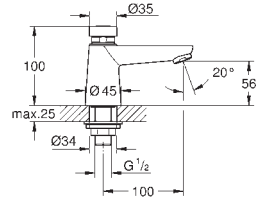

GROHE EUROECO COSMOPOLITAN T

Referencia   Color   Precio (€)

36 265 000 ★ Cromo 153,89

Euroeco Cosmopolitan T
Grifo de lavabo 1/2"
Temporizado
Índices azul y rojo
Tecnología GROHE Water Saving ahorro de agua con el máximo bienestar
Caudal máximo a 3 bar: 5 l/min
3 ajustes de tiempo de salida del agua: corto - medio- largo (prefijado de fábrica: corto), aprox.7, 15, 30 seg (dependiendo de la presión)