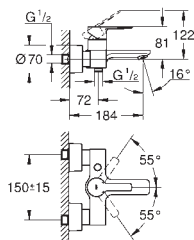

GROHE
LINEARE

Referencia	Color	Precio (€)
33 849 001	Cromo	416,97
33 849 DC1	Supersteel	583,76
33 849 AL1	Brushed hard graphite (Grafito cepillado)	667,15

Lineare
Monomando para baño y ducha 1/2"
Montaje mural
Palanca metálica
GROHE SilkMove Cartucho de discos cerámicos de 35 mm
Limitador ecológico de temperatura
GROHE Long-Life acabado duradero
Inversor automático: baño/ducha
Aireador tipo «Mousseur»
1 salida a ducha G 1/2"
Válvula anti-retorno
Racores en S
Válvula anti-retorno
Instalación con columnas sobre encimera
opcional con uniones 12 030 000

24 063 001	Cromo	245,21
24 063 DC1	Supersteel	343,29
24 063 AL1	Brushed hard graphite (Grafito cepillado)	392,33