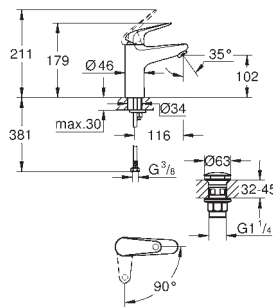

24 269 001

Cromo

102,92

Euroeco

Monomando de lavabo 1/2"

Tamaño M

Palanca metálica

GROHE Long-Life ES

Cartucho de discos cerámicos de 28 mm

con apertura en agua fría para mayor ahorro de energía

Limitador ecológico de temperatura

GROHE Long-Life acabado duradero

Aisla los conductos de agua internos, sin plomo y sin níquel.

Tecnología GROHE Water Saving ahorro

de agua con el máximo bienestar

Caudal máximo a 3 bar: 5 l/min

Sistema de rápida instalación

Cuerpo liso con vaciador push open 1 1/4"

Con conexiones flexibles

Edición Profesional