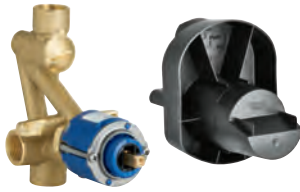

Referencia

Color

Precio (€)

33 963 000

Cromo

87,97

Sólo parte empotrable

Para baño y ducha

GROHE SilkMove Cartucho de

discos cerámicos 46 mm

Limitador de caudal ajustable

Salidas superior e inferior 1/2"

Conexión incluida

Inversor: automático