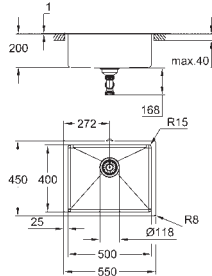

GROHE FastFixation rápido sistema de instalación

Medida corte encimera (instalación sobre encimera): 1009 x 495 mm (R3)

Corte (montaje empotrado): 1009 x 495 mm (R3) (tamaño exterior del escalón superior: -1025 x 511 -R8 profundidad -3,5 mm)

Válvula automática

Incluye: desagüe automático, sifón, cestillo y set de montaje

Desagüe automático de diseño enrasado opcional (40 986 SD0)

Cantidad de fijaciones incluidas (montaje sobre encimera): 12

novedad

31 574 SD1 Acero inox 384,92

31 574 GN1 Brushed cool sunrise (Oro cepillado) 577,36

31 574 DL1 Brushed warm sunset (Cobre cepillado) 577,36

31 574 AL1 Brushed hard graphite (Grafito cepillado) 577,36

K700U

Fregadero acero inoxidable

Modelo: K700U 60-S 54.4/44.4 1.0

Montaje: sobre encimera, bajo encimera o enrasado

Material: acero inoxidable AISI 304 (V2A)

Espesor del material: 1 mm

GROHE Long-Life acabado duradero

Acabado satinado

GROHE Whisper amortiguador de ruido

Tamaño min. mueble: 600 mm

dimensiones: 550 x 450 mm

1 cubeta: 500 x 400 x 200 mm

GROHE FastFixation rápido sistema de instalación

Medida recorte (montaje bajo encimera): 502 x 402 mm (R16)

Medida de corte (montaje sobre encimera): 535 x 435 mm

Medida recorte (montaje enrasado): 535 x 435 mm (R3) (tamaño exterior del escalón superior: -551 x 451 -R8 profundidad -3,5 mm)

Desagüe: Ø 3.5"/90 mm con cestillo de desagüe

Incluye: set de desagüe, cestillo y set de montaje

Desagüe automático de diseño enrasado opcional (40 986 SD0)

Cantidad de fijaciones incluidas (montaje sobre encimera): 8

Cantidad de fijaciones incluidas (montaje bajo encimera): 8

31 575 SD1 Acero inox 475,16

K700U

Fregadero acero inoxidable

Modelo: K700U 80-S 76/45 1.5 lh

Montaje: sobre encimera, bajo encimera o enrasado

Material: acero inoxidable AISI 304 (V2A)

Espesor del material: 1 mm

GROHE Long-Life acabado duradero

Acabado satinado

GROHE Whisper amortiguador de ruido

Tamaño min. mueble: 800 mm

Dimensiones: 760 x 450 mm

1 cubeta: 500 x 400 x 200 mm

1/2 cubeta: 180 x 400 x 140 mm

Radio exterior: R16 (montaje bajo encimera)/R3 (montaje sobre encimera); radio interior de la cubeta: R15

GROHE FastFixation rápido sistema de instalación

Cubeta montada a la izquierda

Medida corte encimera (montaje bajo encimera): 712 x 402 mm (R16)

Medida corte encimera (montaje sobre encimera): 745 x 435 mm (R3)

Desagüe: Ø 3.5"/90 mm con cestillo de desagüe

Incluye: set de desagüe, cestillo y set de montaje

Desagüe automático de diseño enrasado opcional (40 986 SD0)

Cantidad de anclajes incluidos (montaje superior): 10

Cantidad de fijaciones incluidas (montaje bajo encimera): 10