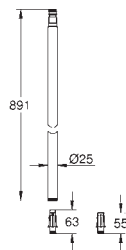

Barra para sistemas de ducha

Material: metal

Tubo de ducha para retrofitting - **15 cm más corto** que el tubo original del

sistema de ducha

Válida para sistemas de ducha Euphoria SmartControl 26 507, 26 508 y 26 509

GROHE Long-Life acabado duradero

No válida para otros sistemas de ducha