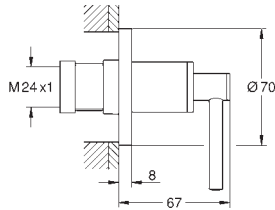

**Atrio**  
**Parte exterior llave de paso**  
**Necesaria parte empotrable 35 028 000 o 29 032 000**  
**GROHE Long-Life** acabado duradero  
 Profundidad de empotramiento 20-80 mm  
 Rosetón con junta de sellado con palanca lisa  
 Sustituye parte exterior llave de paso Atrio 19 088 003