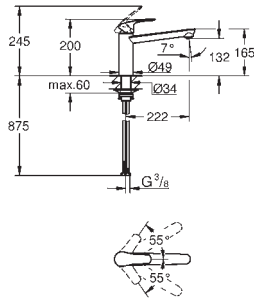

novedad

30 617 000 Cromo 244,35

Eurosmart
Monomando de fregadero 1/2"
Abatible (colocación frente ventana)
Caño a media altura
GROHE Long-Life acabado duradero
GROHE SilkMove Cartucho de discos cerámicos de 35 mm
Limitador de temperatura integrado
Limitador de caudal ajustable
Caño giratorio de fundición
Giratorio 360
Aisla los conductos de agua internos, sin plomo y sin níquel.
Con conexiones flexibles 3/8"
Set de fijación metálico
Caudal máximo a 3 bar: 11 l/min
Edición Profesional