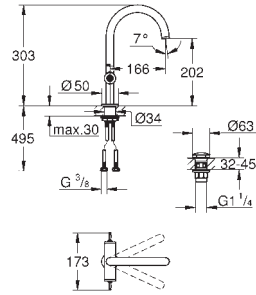

21 134 000	Cromo	587,55
21 134 DC0	Supersteel	822,56
21 134 GL0	Cool sunrise (Oro brillo)	881,31
21 134 DA0	Warm sunset (Cobre brillo)	881,31
21 134 AL0	Brushed hard graphite (Grafito cepillado)	940,07

Atrio Private Collection
Monoblock de lavabo 1/2"
Tamaño L
Montura cerámica 1/2", 90°
GROHE Long-Life acabado duradero
Tecnología GROHE Water Saving ahorro de agua con el máximo bienestar
Caudal máximo a 3 bar: 5 l/min
Sistema de rápida instalación
Caño giratorio de fundición
Aireador tipo «Mousseur»
Caño giratorio ajustable a 0° / 150° / 360°
Válvula de desagüe 1 1/4" push-open
Con conexiones flexibles para mandos tipo palanca (no incluidos) para combinar con palancas de distintos acabados 48458,48459, 48646