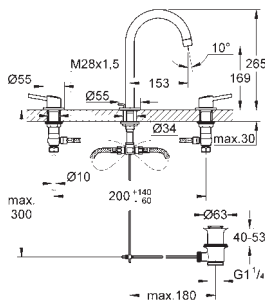

Concetto
Batería de lavabo 1/2"
Tamaño L
Discos cerámicos de 1/2", 90°
GROHE Long-Life acabado duradero
GROHE FastFixation rápido sistema de instalación
Caño con mousseur integrado
Vaciador automático
Tuerca de conexión para tubo rígido de 10 mm