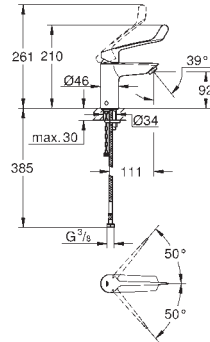

GROHE EUROSMART CARE

Referencia

Color

Precio (€)

23 984 003

Cromo

214,84

Eurosmart

Monomando de lavabo 1/2"

Tamaño S

Protección termostática contra escaldaduras
Temperatura máxima regulable

Desinfección térmica sin reajuste de temperatura

Herramienta para desinfección térmica incluida

palanca larga metálica ergonómica

Longitud de la palanca 147 mm

GROHE SilkMove Cartucho de
discos cerámicos 28 mm

Limitador de caudal ajustable

Aísla los conductos de agua internos, sin plomo y sin níquel.

Válvulas anti-retorno

Filtros colectores de suciedad

Caudal máximo a 3 bar: 4 l/min

Aireador

GROHE FastFixation rápido sistema de instalación

Cuerpo liso

Con conexiones flexibles

Edición Profesional