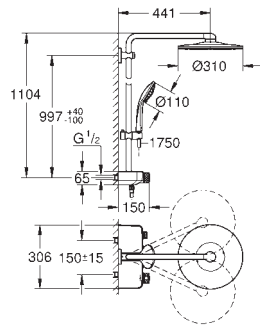

GROHE SISTEMAS EUPHORIA SMARTCONTROL 310 / 260

Referencia Color Precio (€)

26 507 000	★ Cromo	1.298,83
26 507 LS0	Moon white	1.500,43
26 507 DC0	Supersteel	1.948,25
26 507 GL0	Cool sunrise (Oro brillo)	2.208,01
26 507 GN0	Brushed cool sunrise (Oro cepillado)	2.337,89
26 507 DA0	Warm sunset (Cobre brillo)	2.208,01
26 507 DL0	Brushed warm sunset (Cobre cepillado)	2.337,89
26 507 A00	Hard graphite (Grafito brillo)	2.208,01
26 507 AL0	Brushed hard graphite (Grafito cepillado)	2.337,89

Euphoria SmartControl System 310 Duo

Sistema de ducha con termostato incorporado

Compuesto por:

Brazo de ducha de 450 mm orientable 45°
Soporte superior ajustable para adaptarse a los agujeros de instalación existentes

Termostato SmartControl

Dos opciones de ducha:

Ducha mural Rainshower SmartActive 310

2 chorros:

GROHE PureRain, ActiveRain

Caudal máximo a 3 bar: 20 l/min

Teleducha Euphoria 110 Massage, cabezal blanco (27 221 001)

Con 3 tipos de chorro:

Rain, SmartRain, Massage

Caudal máximo a 3 bar: 16 l/min

Elemento deslizante ajustable en altura

Flexo Silverflex de 1,75 m. 1/2" x 1/2" (28 388)

GROHE DreamSpray distribución perfecta

del agua por todo el cabezal

GROHE Long-Life acabado duradero

GROHE CoolTouch Aislamiento térmico

GROHE TurboStat Cartucho compacto

con termoelemento de cera

Superficie agarre antideslizante **GROHE ProGrip**

- Tope de seguridad a 38°C

GROHE SafeStop Plus limitador de

temperatura opcional a 43°C incluido

GROHE SmartControl con botones metálicos encastrados. Pulse el botón para

encender y apagar el chorro de agua y gírelo para ajustar el caudal **GROHE**

Water Saving

Bandeja jabonera de ducha GROHE EasyReach integrada

Sistema antical **SpeedClean**

Conducto interno del agua protegido para mayor durabilidad

Sistema antitorción „TwistStop“

22 120 KFO Phantom Black
Idem, edición Profesional

1.818,36