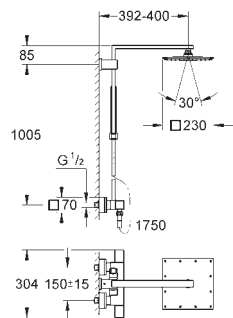

Euphoria Cube System 230
Sistema de ducha con termostato
Brazo de 1/2" para ducha mural, Longitud: 378 mm
Termostato visto con función Aquadimmer
Ducha mural Rainshower (27 479)
Material: metal
Chorro Lluvia
Caudal max. a 3 bar: 13 l/min
con r3tula incorporada
3ngulo de rotaci3n de $\pm 15^\circ$
Teleducha Euphoria Cube (27 699)
Caudal m3ximo a 3 bar: 9 l/min
Flexo Silverflex de 1,75 m. 1/2" x 1/2" (28 388)
GROHE TurboStat Cartucho compacto
con termoelemento de cera
Tecnolog3a GROHE Water Saving ahorro
de agua con el m3ximo bienestar
GROHE SafeStop Tope de seguridad a 38°C
GROHE SafeStop Plus limitador de
temperatura opcional a 43°C incluido
Sistema antitorsi3n „TwistStop“

27 964 000   Cromo   877,57