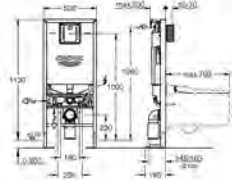

39 599 000

439,79

Rapid SLX

Módulo WC, altura 1,13 m con toma de corriente integrada.

Ideal para WC Rimless

con cisterna empotrada GDX, 6 l

Montaje delante de tabiques

ligeros o autoportante

Con toma de corriente integrada para inodoros con ducha

Preparado para futuros cambios a inodoros con ducha bidé

Incluye patrón de montaje para pulsadores pequeños 130 x 172 mm

Marco de acero con revestimiento anticorrosión

Para montaje en seco, completamente premontado, con conexiones rígidas

Ajuste rápido

Elementos de fijación

2 pernos con tuercas para colgar la taza

Accesorio de fijación para barras de apoyo

Distancia entre pernos 180 y 230 mm.

Codo de salida de PVC giratorio de 90° 100 mm

Manguito de desagüe DN 80

Set de conexión desagüe

Cisterna GDX, 6 l, contiene las siguientes características:

Ajuste de fábrica a 6l. y 3l.

Válvula de descarga neumática AV1 que ofrece

dos opciones: **Dual Flush** o **Descarga única**.

Entrada suministro de agua por la derecha, por detrás o superior

Silencioso, grupo acústico I

Aislada contra condensaciones

Sin necesidad de herramientas para la instalación

de la alimentación

Montaje vertical

Incluye anclajes 38 558 00M para instalación en la pared

Incluye Flow Manager

La velocidad de descarga del agua puede modificarse

fácilmente para evitar salpicaduras

Compatible con todos los modelos de inodoro Rimless

El caudal se regula sin necesidad de quitar la válvula

46 944 001

288,00