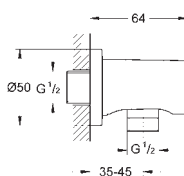

27 057 000	Cromo	70,25
27 057 DC0 *	Supersteel	98,36
27 057 LS0	Cromo / Moon white	87,88
27 057 GL0	Cool sunrise (Oro brillo)	112,41
27 057 GN0 *	Brushed cool sunrise (Oro cepillado)	119,44
27 057 DA0	Warm sunset (Cobre brillo)	112,41
27 057 DL0 *	Brushed warm sunset (Cobre cepillado)	119,44
27 057 AL0 *	Brushed hard graphite (Grafito cepillado)	119,44
27 057 A00	Hard graphite (Grafito brillo)	112,41

Rainshower
Codo de salida de 1/2"
Conexión de rosca macho 1/2"
con florón redondo