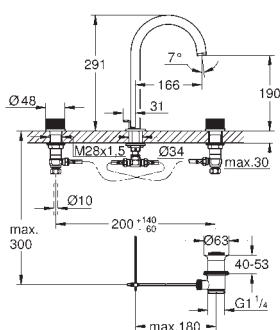

Atrio Private Collection

Batería de lavabo 1/2"

Tamaño L

Montura cerámica 1/2", 90°

GROHE Long-Life acabado duradero

Tecnología GROHE Water Saving ahorro

de agua con el máximo bienestar

Caudal máximo a 3 bar: 5 l/min

Caño giratorio de fundición

Aireador tipo «Mousseur»

Caño giratorio ajustable a 0° / 150° / 360°

Vaciador automático

Conexiones flexibles entre el cuerpo central y las llaves laterales

Mandos de metal moleteados

se puede combinar con incrustaciones de piedra Caesar 48 460 000, 48 461 000

25 229 000	Cromo	3.672,57
25 229 DC0	Supersteel	5.141,60
25 229 GL0	Cool sunrise (Oro brillo)	5.508,81
25 229 DA0	Warm sunset (Cobre brillo)	5.508,81
25 229 AL0	Brushed hard graphite (Grafito cepillado)	5.876,07