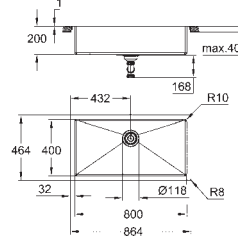

31 571 SD1

Acero inox

294,68

K500

Fregadero de acero inoxidable con escurridor

Modelo: K500 45-S 86/50 1.0 rev

Tipo de montaje: sobre encimera

Material: acero inoxidable AISI 304 (V2A)

Espesor del material: 0.7 mm

GROHE Long-Life acabado duradero

Acabado satinado

GROHE Whisper amortiguador de ruido

Tamaño mín. mueble: 450 mm

Medida: 860 x 500 mm

1 cubeta: 340 x 420 x 170 mm

Radio exterior: R6; radio interior de la cubeta: R65

GROHE FastFixation rápido sistema de instalación

Reversible

Medida corte encimera: 842 x 482 mm

Agujeros de perforación: 2 x 35 mm

Válvula automática

Incluye: desagüe automático, sifón, cestillo y set de montaje

Desagüe automático de diseño enrasado opcional (40 986 SD0)