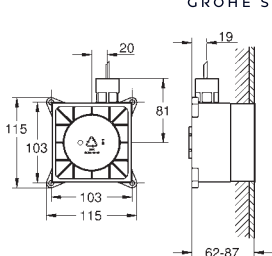

29 413 000

Cromo

332,36

F-digital Deluxe

Parte empotrable del módulo de sonido

para usar con módulos de sonido dobles (36 473 000)

Compuesto por:

2 partes empotrables (115 x 115 x 62-87 mm)

2 cables de extensión (5 metros cada uno)

1 pieza en Y

Sustituye parte empotrable módulo sonido 29 073 000