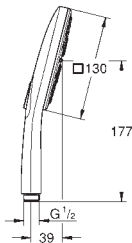

GROHE RAINSHOWER SMARTACTIVE

Referencia   Color   Precio (€)

26 580 000   Cromo   171,80

Rainshower SmartActive 130
Conjunto de ducha con soporte 3 chorros
Compuesto por:

Teleducha Rainshower SmartActive 130 (26 574)

Caudal máximo a 3 bars: 8.5 l/min

Soporte mural articulado (27 055)

Flexo Silverflex de 1,50 m (28 364)

Tecnología GROHE Water Saving ahorro de agua con el máximo bienestar

GROHE DreamSpray distribución perfecta del agua por todo el cabezal

GROHE Long-Life acabado duradero

Sistema antical **SpeedClean**

Conducto interno del agua protegido para mayor durabilidad

Sistema antitorsión „TwistStop“

26 580 LS0   Moon white   171,80

Idem, con cabezal de ducha en blanco

26 582 000   Cromo   104,12

26 582 DC0   Supersteel   156,19

26 582 GL0   Cool sunrise (Oro brillo)   166,60

26 582 GN0   Brushed cool sunrise (Oro cepillado)   187,43

26 582 DA0   Warm sunset (Cobre brillo)   166,60

26 582 DL0   Brushed warm sunset (Cobre cepillado)   187,43

26 582 A00   Hard graphite (Grafito brillo)   177,01

26 582 AL0   Brushed hard graphite (Grafito cepillado)   187,43

Rainshower SmartActive 130 Cube

Teleducha 3 chorros

cabezal cromado

Tipos de chorro:

GROHE Rain incluye DripStop, Jet incluye DripStop, ActiveMassage

Tecnología GROHE Water Saving ahorro de agua con el máximo bienestar

Caudal máximo a 3 bars: 8.5 l/min

GROHE DreamSpray distribución perfecta del agua por todo el cabezal

GROHE Long-Life acabado duradero

Sistema antical **SpeedClean**

Conducto interno del agua protegido para mayor durabilidad

Sistema de montaje universal,

adaptable a todos los flexos estándares

26 552 000   Cromo   105,69

Idem, con limitador de caudal a 5,5 l/min Eco

26 582 LS0   Moon white   104,12

Rainshower SmartActive 130 Cube

Teleducha 3 chorros

cabezal blanco

Tipos de chorro: