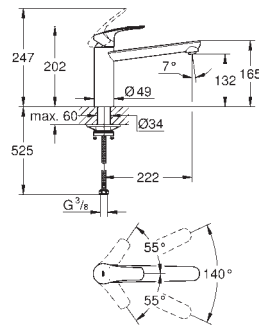

30 463 000 Cromo 152,72
30 463 2430 Negro mate 198,53

Eurosmart
Monomando de fregadero 1/2"
Caño a media altura
GROHE Long-Life acabado duradero
GROHE SilkMove Cartucho de discos cerámicos de 35 mm
Limitador de temperatura integrado
Limitador de caudal ajustable
Caño giratorio de fundición
Caño giratorio 140°
Aisla los conductos de agua internos, sin plomo y sin níquel.
Con conexiones flexibles 3/8"
Set de fijación metálico
Caudal max. a 3 bar: 13 l/min
Edición Profesional