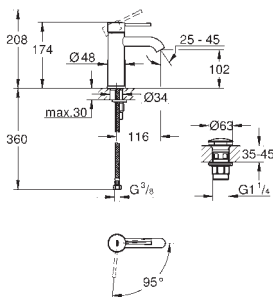

Essence
Monomando de lavabo 1/2"
Tamaño S
Palanca metálica
GROHE SilkMove Energy Saving
Cartucho de discos cerámicos de 28 mm
con apertura en agua fría para mayor ahorro de energía
Limitador ecológico de temperatura
GROHE Long-Life acabado duradero
Tecnología GROHE Water Saving ahorro de agua con el máximo bienestar
Caudal máximo a 3 bar: 5 l/min
GROHE FastFixation Plus sistema de rápida instalación
Cuerpo liso
con vaciador push open
Con conexiones flexibles
Edición Profesional
Sustituye al lavabo Essence 23 797 001