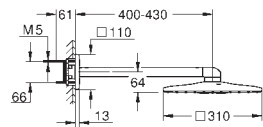

GROHE DUCHAS DE TECHO Y MURALES

	Referencia	Color	Precio (€)	
	26 477 000	Cromo	690,36	
	26 477 DC0	Supersteel	966,51	
	26 477 GL0	Cool sunrise (Oro brillo)	1.104,57	
	26 477 GN0	Brushed cool sunrise (Oro cepillado)	1.173,61	
	26 477 DA0	Warm sunset (Cobre brillo)	1.104,57	
	26 477 DL0	Brushed warm sunset (Cobre cepillado)	1.173,61	
	26 477 A00	Hard graphite (Grafito brillo)	1.104,57	
	26 477 AL0	Brushed hard graphite (Grafito cepillado)	1.173,61	
	22 124 KFO	Phantom Black Idem, edición Profesional	966,51	
	26 477 LS0	Moon white idem, cabezal blanco	907,01	
	26 479 000	Cromo	727,08	
	26 479 DC0	Supersteel	1.017,92	
	26 479 GL0	Cool sunrise (Oro brillo)	1.163,33	
	26 479 GN0	Brushed cool sunrise (Oro cepillado)	1.236,04	
	26 479 DA0	Warm sunset (Cobre brillo)	1.163,33	
	26 479 DL0	Brushed warm sunset (Cobre cepillado)	1.236,04	
	26 479 A00	Hard graphite (Grafito brillo)	1.163,33	
	26 479 AL0	Brushed hard graphite (Grafito cepillado)	1.236,04	
	26 479 LS0	Moon white Idem, con cabezal ducha blanco	943,73	
	26 481 000	Cromo	727,08	
	26 481 DC0	Supersteel	1.017,92	
	26 481 GL0	Cool sunrise (Oro brillo)	1.163,33	
	26 481 GN0	Brushed cool sunrise (Oro cepillado)	1.236,04	
	26 481 DA0	Warm sunset (Cobre brillo)	1.163,33	
	26 481 DL0	Brushed warm sunset (Cobre cepillado)	1.236,04	
	26 481 A00	Hard graphite (Grafito brillo)	1.163,33	
	26 481 AL0	Brushed hard graphite (Grafito cepillado)	1.236,04	
		26 481 LS0	Moon white Idem, con cabezal ducha blanco	943,73