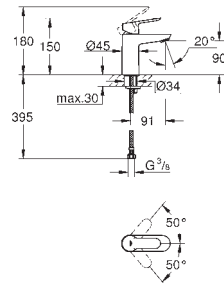

23 330 000 ★ Cromo 77,24

BauEdge
Monomando de lavabo 1/2"
Tamaño S
Palanca metálica
GROHE Cartucho de discos cerámicos Long-Life de 28 mm
GROHE Long-Life acabado duradero
Tecnología GROHE Water Saving ahorro de agua con el máximo bienestar
Caudal máximo a 3 bar: 5 l/min
Sistema de rápida instalación
Cuerpo liso
Con conexiones flexibles