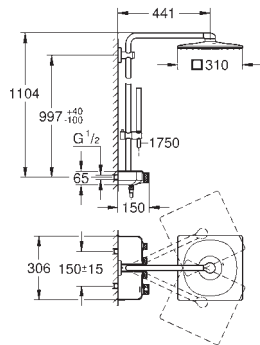

GROHE SISTEMAS EUPHORIA SMARTCONTROL 310 / 260

Referencia Color Precio (€)

26 508 000	Cromo	1.298,83
26 508 LS0	Moon white	1.500,43
26 508 DC0	Supersteel	1.948,25
26 508 GL0	Cool sunrise (Oro brillo)	2.078,13
26 508 GN0	Brushed cool sunrise (Oro cepillado)	2.337,89
26 508 DA0	Warm sunset (Cobre brillo)	2.078,13
26 508 DL0	Brushed warm sunset (Cobre cepillado)	2.337,89
26 508 A00	Hard graphite (Grafito brillo)	2.208,01
26 508 AL0	Brushed hard graphite (Grafito cepillado)	2.337,89

Euphoria SmartControl System 310 Cube Duo

Sistema de ducha con termostato incorporado

Compuesto por:

Brazo de ducha de 450 mm orientable 45°
Soporte superior ajustable para adaptarse a los agujeros de instalación existentes

Termostato SmartControl

Dos opciones de ducha:

Ducha mural Rainshower SmartActive 310 Cube

2 chorros:

GROHE PureRain, ActiveRain

Caudal máximo a 3 bar: 20 l/min

Teleducha Euphoria Cube (27 699 000) de 9,5 l/min.

Caudal máximo a 3 bar: 16 l/min

Elemento deslizante ajustable en altura

Flexo Silverflex de 1,75 m. 1/2" x 1/2" (28 388)

GROHE DreamSpray distribución perfecta

del agua por todo el cabezal

GROHE CoolTouch Aislamiento térmico

GROHE TurboStat Cartucho compacto

con termoelemento de cera

Superficie agarre antideslizante **GROHE ProGrip**

GROHE Long-Life acabado duradero

- Tope de seguridad a 38°C

GROHE SafeStop Plus limitador de

temperatura opcional a 43°C incluido

GROHE SmartControl con botones metálicos encastados. Pulse el botón para

encender y apagar el chorro de agua y gírelo para ajustar el caudal **GROHE**

Water Saving

Bandeja jabonera de ducha GROHE EasyReach integrada

Sistema antical **SpeedClean**

Conducto interno del agua protegido para mayor durabilidad

Sistema antitorsión „TwistStop“

DUCHAS