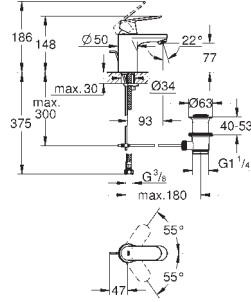

GROHE EUROSMART COSMOPOLITAN

Referencia Color Precio (€)

32 825 00E Cromo 131,60
Eurosmart Cosmopolitan Monomando de lavabo 1/2"
Tamaño S
GROHE SilkMove Cartucho de discos cerámicos de 35 mm
Limitador de caudal ajustable
Limitador de temperatura
GROHE Long-Life acabado duradero
Tecnología GROHE Water Saving ahorro de agua con el máximo bienestar
Caudal máximo a 3 bar: 5 l/min
Mousseur SpeedClean
GROHE FastFixation rápido sistema de instalación
Vaciador automático
Con conexiones flexibles