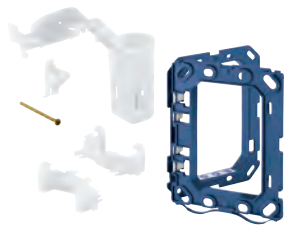

38 796 000   Cromo   96,21

GROHE Fresh

Set recambio equipamiento Retro-fit

para la cisterna GROHE GD 2 con válvula de descarga neumática y eje de
inspección regular

Combinable con todos los accionamientos excepto

Skate Cosmopolitan de madera, vidrio o superficie de metal

Marco de fijación con

función de apertura

Con compartimiento para

colocar la pastilla aromática

Solamente para pastillas libres de cloro

Para accionamientos GROHE 156 x 197 mm