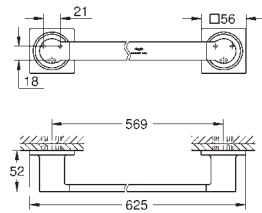

Allure
Toallero
distancia al centro 569 mm
Material: metal
Fijación oculta