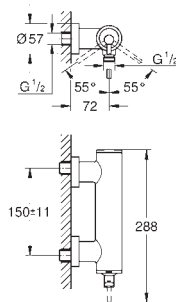

24 364 000	Cromo	624,27
24 364 DC0	Supersteel	873,97
24 364 GL0	Cool sunrise (Oro brillo)	936,39
24 364 DA0	Warm sunset (Cobre brillo)	936,39
24 364 AL0	Brushed hard graphite (Grafito cepillado)	998,81

Atrio
Monomando de bidé 1/2"
GROHE SilkMove Cartucho de discos cerámicos 28 mm
Limitador ecológico de temperatura
Caño en C con rótula orientable
Vaciador automático
Con conexiones flexibles
Sustituye al bidé 32 108 003

24 366 000	Cromo	660,99
24 366 DC0	Supersteel	925,37
24 366 GL0	Cool sunrise (Oro brillo)	991,48
24 366 DA0	Warm sunset (Cobre brillo)	991,48
24 366 AL0	Brushed hard graphite (Grafito cepillado)	1.057,57

Atrio
Monomando de ducha 1/2"
Montaje mural
GROHE SilkMove Cartucho de discos cerámicos de 35 mm
GROHE Long-Life acabado duradero
Limitador de caudal ajustable
Toma inferior para flexo G 1/2" con válvula anti-retorno incorporada
Racores en S
Válvula anti-retorno
Sustituye al monomando de ducha Atrio 32 650 003