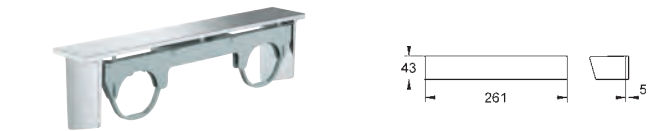

**18 608 001      Cromo      62,08**

**Grohtherm 2000**  
**GROHE EasyReach bandeja**  
**Metálica**  
 Desmontable para una mejor limpieza  
**GROHE Long-Life** acabado duradero