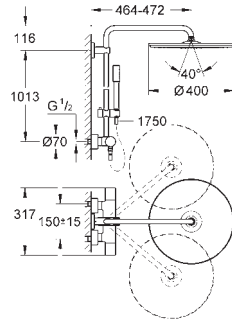

GROHE RAINSHOWER SYSTEM 400

Referencia

Color

Precio (€)

27 174 001

Cromo

1.582,45

Rainshower System 400
Sistema de ducha
con termostato incorporado

Compuesto por:

Brazo para ducha mural de 450 mm orientable a 45°

Termostato visto con función Aquadimmer

Dos opciones de ducha:

Ducha **Rainshower Cosmopolitan Ø 400 mm**

Material: metal

Teleducha Stick metálica

Elemento deslizante ajustable en altura

Flexo metálico de 1,75 m

GROHE SafeStop Tope de seguridad a 38°C

GROHE SafeStop Plus limitador de temperatura opcional a 43°C incluido

GROHE CoolTouch

Conducto interno del agua protegido para mayor durabilidad