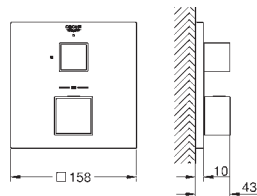

Grohtherm Cube
Termostato para 1 salida con llave de corte
Sólo parte exterior
Necesario Cuerpo empotrado **GROHE Rapido SmartBox 35 604** o **Bastidor Shower Frame Mono 103 993 9990** o **Duo 103 994 9990** dependiendo de la ducha mural con 1 o 2 jets.
GROHE TurboStat Cartucho compacto con termoelemento de cera
GROHE Long-Life acabado duradero
Florón metálico con **GROHE FastFixation**
Escudo de metal, con ajuste 6°
GROHE SafeStop Tope de seguridad a 38°C
GROHE SafeStop Plus limitador de temperatura opcional a 43°C ó 46°C incluido
Filtros colectores de suciedad
Válvulas anti-retorno
Válvula de cierre cerámica, 120°
Caudal:
Salida B = 27 l/min
Salida C = 30 l/min
Parte empotrable no incluida

35 604 000 ★
Cuerpo empotrable universal. Edición Profesional

93,59