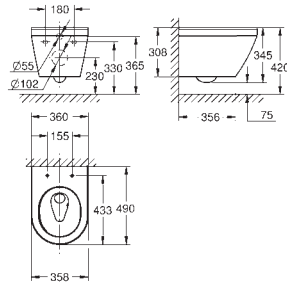

GROHE SANITARIOS EURO 2.0

Referencia   Color   Precio (€)

novidad

102486 SH0 0   Blanco alpino   361,28

Euro Ceramic
Inodoro suspendido compacto
Para cisterna empotrada
Salida horizontal
Tecnología de descarga GROHE Triple Vortex
Rimless
Descarga 4,5 / 3 L
Profundidad 49 cm
Incluye set de fijación
con acabado anti-bacteriano HyperClean
Porcelana sanitaria
Adosado a pared con fijaciones ocultas
Compatible con asiento y tapa 102 500 SH00 y 102 501 SH00
Disponible a partir del segundo trimestre 2025

novidad