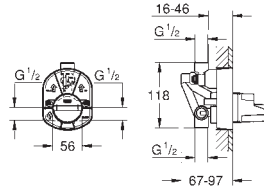

112 - 172 mm

4 piezas

**Edición Profesional**

Referencia

Color

Precio (€)

33 963 000

Cromo