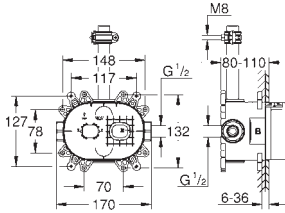

Referencia	Color	Precio (€)
	26 254 000	Cromo	844,63
	Rainshower Duo 360 Conjunto de ducha mural con brazo 450 mm, 2 chorros Compuesto por: Ducha mural Rainshower Duo 360, cabezal cromado 2 chorros: GROHE PureRain ó GROHE Rain O² spray* y Trio Massage Caudal máximo a 3 bar: 40 l/min Brazo de ducha de 450 mm orientable 45° GROHE DreamSpray distribución perfecta del agua por todo el cabezal GROHE Long-Life acabado duradero Sistema antical SpeedClean Conducto interno del agua protegido para mayor durabilidad Necesaria parte empotrable 26 264 * Seleccionar el tipo de chorro mural en la instalación, viene prefijado de fábrica con chorro: GROHE PureRain		
	26 254 LS0	Moon white	844,63
	Idem, con cabezal ducha blanco		
	26 264 001		153,57
	Rainshower 360 Caja empotrada para duchas murales 26 254 Entradas y salidas de 1/2" Puntos de fijación a la pared Carcasa a prueba de fugas Tapa de protección removible para mantenimiento con información para la instalación		
	26 475 000	Cromo	690,36
	26 475 DC0 ★	Supersteel	966,51
	26 475 GL0	Cool sunrise (Oro brillo)	1.104,57
	26 475 GN0 ★	Brushed cool sunrise (Oro cepillado)	1.173,61
	26 475 DA0	Warm sunset (Cobre brillo)	1.104,57
	26 475 DL0 ★	Brushed warm sunset (Cobre cepillado)	1.173,61
	26 475 A00	Hard graphite (Grafito brillo)	1.104,57
	26 475 AL0 ★	Brushed hard graphite (Grafito cepillado)	1.173,61
	22 123 KF0	Phantom Black	966,51
	Idem, edición Profesional		
	26 475 LS0	Moon white	907,01
	Idem, con cabezal ducha blanco