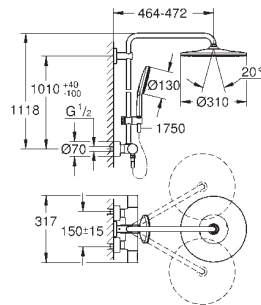

26 647 LS0 Moon white 1.301,69

Rainshower SmartActive 310
Sistema de ducha
con termostato incorporado

Compuesto por:

Brazo para ducha mural de 450 mm orientable a 45°

Termostato visto con función Aquadimmer

Dos opciones de ducha:

Ducha mural Rainshower Mono 310

con rótula incorporada, Ángulo de rotación de ± 15°

Teleducha Rainshower SmartActive 130 3 chorros

Elemento deslizante ajustable en altura

Incluye soporte deslizante

Flexo Silverflex 1750 mm

GROHE TurboStat Cartucho compacto

con termoelemento de cera

GROHE SafeStop Tope de seguridad a 38°C

GROHE SafeStop Plus limitador de

temperatura opcional a 43°C incluido

GROHE CoolTouch Aislamiento térmico

GROHE DreamSpray distribución perfecta

del agua por todo el cabezal

GROHE SmartTip selección del tipo de chorro al tocar el aro circular

GROHE Long-Life acabado duradero

GROHE FastFixation soporte superior ajustable

Sistema antical **SpeedClean**