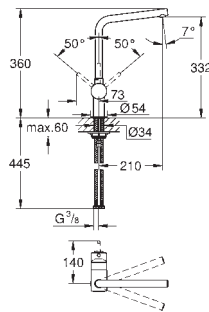

31 375 000 *	Cromo	251,91
31 375 DC0	Supersteel	327,47
31 375 GN0	Brushed cool sunrise (Oro cepillado)	377,85
31 375 DL0	Brushed warm sunset (Cobre cepillado)	377,85
31 375 AL0	Brushed hard graphite (Grafito cepillado)	377,85

Minta
Monomando de fregadero 1/2"
Caño en L
GROHE Long-Life acabado duradero
GROHE SilkMove Cartucho de discos cerámicos 46 mm
Limitador de caudal ajustable
Caño tubular giratorio
Ángulo de giro 0°/150°/360°
Con conexiones flexibles
Válvula anti-retorno
Caudal máximo a 3 bar: 11.5 l/min