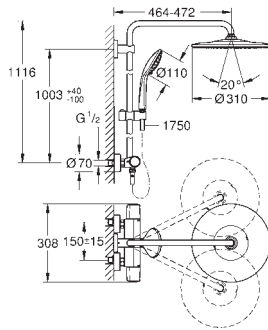

GROHE SISTEMAS EUPHORIA 260

Referencia

Color

Precio (€)

26 075 001 ★ Cromo

791,35

Euphoria System 310

Sistema de ducha con termostato

Compuesto por:

Brazo para ducha mural de 450 mm orientable a 45°

Termostato visto con función Aquadimmer

Dos opciones de ducha:

Ducha mural Rainshower Mono 310 (26 561)

Chorro

GROHE PureRain

Caudal máximo (a 3 bars): 13.5 l/min

con rótula incorporada

Ángulo de rotación de ± 15°

Teleducha Euphoria 110 Masaje (27 221)

Con 3 tipos de chorro:

Rain, SmartRain, Masaje

Caudal máximo a 3 bar: 11.5 l/min

Elemento deslizante ajustable en altura

Flexo Silverflex de 1,75 m. 1/2" x 1/2" (28 388)

GROHE TurboStat Cartucho compacto

con termoelemento de cera

GROHE SafeStop Tope de seguridad a 38°C

GROHE SafeStop Plus limitador de

temperatura opcional a 43°C incluido

GROHE CoolTouch Aislamiento térmico

Mandos ergonómicos con tecnología **GROHE MetalGrip**

GROHE DreamSpray distribución perfecta

del agua por todo el cabezal

GROHE Long-Life acabado duradero

GROHE SprayDimmer, con

reductor de caudal

GROHE FastFixation soporte superior ajustable

Conducto interno del agua protegido para mayor durabilidad

Sistema antical **SpeedClean**

Sistema antitorsión „TwistStop“

Accesorio opcional: Bandeja GROHE EasyReach (26 362)

Edición Profesional