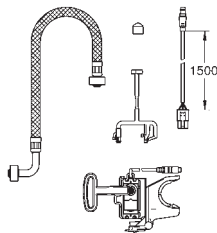

Kit de instalación para descarga automática y pre-descarga

Compuesto por:

servo motor para GD 2

Varilla de accionamiento para la válvula de descarga

Cable y tapa ciega

Conexiones flexibles

Accionamiento para WC no incluido

Marca CE