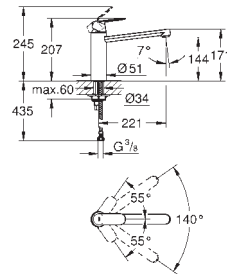

30 193 000 Cromo

161,04

30 193 DC0 Supersteel

209,36

Eurosmart Cosmopolitan
Monomando de fregadero 1/2"

Caño a media altura

GROHE Long-Life acabado duradero

GROHE SilkMove Cartucho de discos cerámicos de 35 mm

Aireador tipo «Mousseur»

Limitador de caudal ajustable

Caño giratorio 140°

Con conexiones flexibles

Caudal concentrado a 3 bar: 5.4 l/min