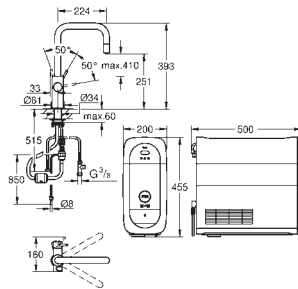

El rango del bluetooth (10 m) varía dependiendo de los materiales usados

entre el transmisor y el receptor

GROHE Blue filtro Talla S y cabezal de filtro con ajuste de la dureza del agua para regiones con dureza del agua superior a 9° dKH

Para regiones con dureza del agua inferior a 9° dKH, por favor pedir el filtro de carbón activo 40 547 001

Se puede combinar con el filtro GROHE Blue Tamaño S, Tamaño M, el filtro de carbón activo GROHE Blue y el filtro GROHE Blue de Magnesio+Zinc

GROHE Blue Botella 425 g CO₂

Requisitos del sistema Apple

iPhone con iOS 14.0 o superior

Requisitos del sistema Android

teléfono inteligente con Android 10.0 o superior

Los dispositivos móviles y la aplicación GROHE Watersystems*** no están incluidos en la entrega y deben solicitarse por separado a través de una tienda Apple/tienda/iTunes o Google Play autorizada.

** Apple, el logotipo de Apple, iPod, iPod Touch, iPhone e iTunes son marcas comerciales de Apple Inc., registradas en EE. UU. y otros países. Apple no es responsable del funcionamiento de este dispositivo ni de su cumplimiento de los estándares normativos y de seguridad.

*** Disponible de forma gratuita a través de la aplicación iTunes o la tienda Google Play.

Este producto incluye un artículo que se declara como una sustancia peligrosa. Encuentre más información en la hoja de datos de seguridad. Puede descargar los datos de seguridad en: www.grohe.com/safety-data-sheets/