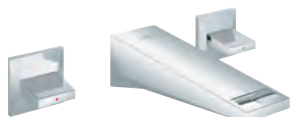

20 628 000	Cromo	989,71
20 628 DC0	Supersteel	1.385,59
20 628 AL0	Brushed hard graphite (Grafito cepillado)	1.583,53

Allure Brilliant
Batería de lavabo 1/2"
Tamaño M
Montaje mural
Sólo parte exterior
Necesaria parte empotrada 29 025 002
Monturas de discos cerámicos de 90°
Tecnología GROHE Water Saving ahorro de agua con el máximo bienestar
Caudal máximo a 3 bar: 5 l/min
Caño con mousseur integrado
Distancia entre centros 200 mm
Longitud de caño: 161 mm
Sustituye a la batería lavabo mural Allure Brilliant 20 346 000

20 629 000	Cromo	1.052,88
20 629 DC0	Supersteel	1.474,04
20 629 AL0	Brushed hard graphite (Grafito cepillado)	1.684,61

Idem, con longitud de caño 210 mm
Sustituye a la batería lavabo mural Allure Brilliant 20 348 000

29 025 002		336,91

Cuerpo empotrado para baterías de lavabo mural