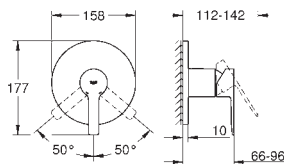

Lineare
Monomando de ducha 1/2"
Sólo parte exterior
Necesario Cuerpo empotrado **GROHE Rapido SmartBox 35 604** o **Bastidor Shower Frame Mono 103 993 9990** o **Duo 103 994 9990** dependiendo de la ducha mural con 1 o 2 jets.
GROHE SilkMove Cartucho de discos cerámicos 46 mm
GROHE Long-Life acabado duradero
Florón metálico con GROHE FastFixation
Escudo de metal, con ajuste 6°
Palanca metálica
Caudal:
Salida B o C = 30 l/min
Parte empotrable no incluida

35 604 000 ★		93,59

Cuerpo empotrable universal. Edición Profesional

24 064 001	Cromo	269,73
24 064 DC1	Supersteel	377,63
24 064 AL1	Brushed hard graphite (Grafito cepillado)	431,57