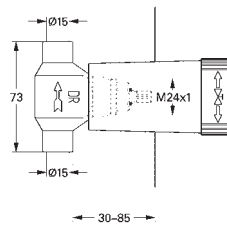

Idem, G 3/4"

29 805 000

Cromo

85,13

Idem, G 1"

29 801 000

29,44

**Cuerpo empotrable para llave de paso G 1/2"**