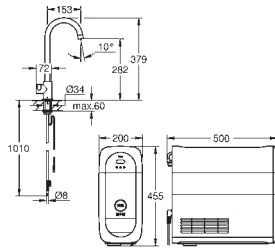

GROHE BLUE HOME

Referencia	Color	Precio (€)
31 498 001	Cromo	2.597,12
31 498 DC1	Supersteel	2.986,68
31 498 DL1	Brushed warm sunset (Cobre cepillado)	3.246,39
31 498 AL1	Brushed hard graphite (Grafito cepillado)	3.246,39

GROHE Blue Home Starter Kit con grifo Mono caño en C
Compuesto por:
GROHE Blue Home Mono
Monomando con función filtro de agua
Caño en C
Presiona los botones para elegir uno de los 3 tipos de agua fría filtrada sin gas, con poco gas y con gas
GROHE Long-Life acabado duradero
Caño tubular giratorio
Caño giratorio 150°
Refrigerador GROHE Blue Home
Suministra 3 litros de agua fría con gas por hora
180 vatios Unidad de enfriamiento Cooler, 230 V, 50 Hz
nivel de sonoridad 44 dB(A)
Tipo de protección IP 21
Marca CE
Necesarias rejillas de ventilación en la parte inferior del mueble de cocina
Posible configuración del software y supervisión de la capacidad del filtro y CO₂ a través de la aplicación GROHE Watersystems
Notificaciones por baja capacidad del filtro y botella CO₂
Con Bluetooth 4.0* e interfaz WIFI para comunicación inalámbrica de datos
Para Apple ** y dispositivos Android
El rango del bluetooth (10 m) varía dependiendo de los materiales usados entre el transmisor y el receptor
GROHE Blue filtro Talla S y cabezal de filtro con ajuste de la dureza del agua para regiones con dureza del agua superior a 9° dKH
Para regiones con dureza del agua inferior a 9° dKH, por favor pedir el filtro de carbón activo 40 547 001
Se puede combinar con el filtro GROHE Blue Tamaño S, Tamaño M, el filtro de carbón activo GROHE Blue y el filtro GROHE Blue de Magnesio+Zinc
GROHE Blue Botella 425 g CO₂
Requisitos del sistema Apple
iPhone con iOS 14.0 o superior
Requisitos del sistema Android
teléfono inteligente con Android 10.0 o superior
Los dispositivos móviles y la aplicación GROHE Watersystems*** no están incluidos en la entrega y deben solicitarse por separado a través de una tienda Apple/tienda/iTunes o Google Play autorizada.
* La marca denominativa y los logotipos de Bluetooth son marcas comerciales registradas propiedad de Bluetooth SIG, Inc. y cualquier uso de dichas marcas por parte de Grohe AG se realiza bajo licencia. Otras marcas comerciales y nombres comerciales son propiedad de sus respectivos propietarios.
** Apple, el logotipo de Apple, iPod, iPod Touch, iPhone e iTunes son marcas comerciales de Apple Inc., registradas en EE. UU. y otros países. Apple no es responsable del funcionamiento de este dispositivo ni de su cumplimiento de los estándares normativos y de seguridad.
*** Disponible de forma gratuita a través de la aplicación iTunes o la tienda Google Play.
Este producto incluye un artículo que se declara como una sustancia peligrosa. Encuentre más información en la hoja de datos de seguridad. Puede descargar los datos de seguridad en: www.grohe.com/safety-data-sheets/