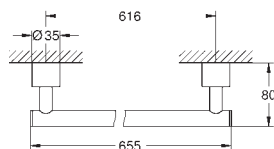

**Atrio Toallero**

Material: metal

2 brazos giratorios

Longitud 489 mm

Fijación oculta

**GROHE Long-Life** acabado duradero

|            |                                           |        |
|------------|-------------------------------------------|--------|
| 40 889 000 | Cromo                                     | 227,67 |
| 40 889 DC0 | Supersteel                                | 318,75 |
| 40 889 GL0 | Cool sunrise (Oro brillo)                 | 341,51 |
| 40 889 DA0 | Warm sunset (Cobre brillo)                | 341,51 |
| 40 889 AL0 | Brushed hard graphite (Grafito cepillado) | 364,28 |