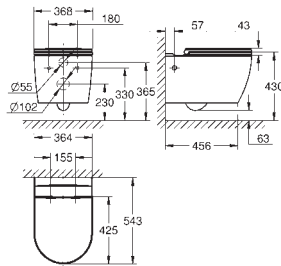

novedad

103860 SH0 0 ★

Blanco alpino

364,71

Sanitarios Bau
Conjunto inodoro suspendido

Compuesto por:

Bau Ceramic WC suspendido

Para cisterna empotrada

Salida horizontal

Limpieza total

Rimless

Descarga 3/5 l

Porcelana sanitaria

Bau Ceramic WC asiento con tapa

Cierre amortiguado

Sistema de fácil extracción

Desmontable

Material: Duroplast

Incluye set de fijación

Disponible a partir del primer trimestre 2025

novedad

103849 SH0 0 ★

Blanco alpino

635,48

Rapid SL

Conjunto inodoro suspendido, 5 en 1, altura de instalación 1,13 m

con cisterna GD 2, prefijado de fábrica 3 & 6 l

Compuesto por:

Rapid SL para WC (38 528 001)

Bau Ceramic WC suspendido. Asiento con tapa amortiguada (103 860 SH00)

Accionamiento neumático Arena Cosmopolitan, cromo,

instalación vertical (38 844 000)

Anclaje de fijación (38 558 00M)

Amortiguador de ruido (37 131 000)

Disponible a partir del primer trimestre 2025

39 648 SH0

Blanco alpino

345,28

Sanitarios Bau

Asiento bidé manual

Tapa y asiento para inodoro

2 brazos con cánula extraíble:

(1 para lavado posterior, 1 para ducha femenina)

Función de autolavado de las cánulas

No necesita electricidad

Asiento y tapa en Duroplast con caída amortiguada

Conexiones de agua de 3/8"

Incluye:

Placa de fijación

Presión 0.1 - 1 MPa (1 - 10 bar)

Cumple con

EN 1717