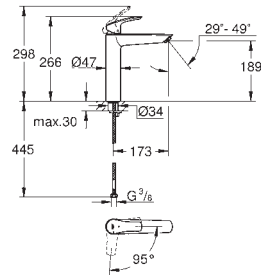

24 164 003 Cromo 249,91

Eurosmart
Monomando de lavabo 1/2"
Tamaño XL
para lavabos tipo Bol de sobremueble
Palanca metálica
GROHE SilkMove Energy Saving
Cartucho de discos cerámicos de 28 mm
con apertura en agua fría para mayor ahorro de energía
Limitador de caudal ajustable
Limitador ecológico de temperatura
GROHE Long-Life acabado duradero
Tecnología GROHE Water Saving ahorro
de agua con el máximo bienestar
Caudal máximo a 3 bar: 5 l/min
GROHE AquaGuide mousseur ajustable
GROHE FastFixation rápido sistema de instalación
Cuerpo liso
Con conexiones flexibles
Edición Profesional