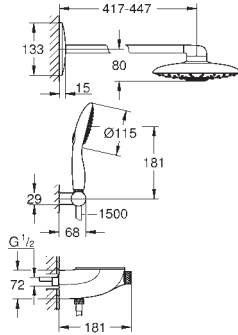

GROHE RAINSHOWER SYSTEM SMARTCONTROL 310

Referencia

Color

Precio (€)

26 443 000

Cromo

2.034,79

Rainshower System SmartControl Duo 360

Combinación de Sistema de ducha con termostato, visto / empotrado

Compuesto por:

Termostato SmartControl visto/empotrado

Dos opciones de ducha:

Ducha mural Rainshower Duo 360 con brazo de ducha horizontal de 450 mm, cabezal cromado

GROHE PureRain ó GROHE Rain O² spray* y Trio Massage

Caudal máximo (a 3 bar): 21 l/min

Teleducha Power&Soul Ø 115 mm, cabezal blanco (27 671)

Caudal máximo a 3 bar: 7,5 l/min

Soporte (27 055)

Flexo Silverflex de 1,50 m (28 364)

Caudal mínimo 10 l/ min.

GROHE DreamSpray distribución perfecta

del agua por todo el cabezal

GROHE TurboStat Cartucho compacto

con termoelemento de cera

Tecnología GROHE Water Saving ahorro

de agua con el máximo bienestar

GROHE SafeStop Tope de seguridad a 38°C

GROHE SafeStop Plus limitador de

temperatura opcional a 43°C incluido

GROHE SmartControl con botones metálicos encastados. Pulse el botón para

encender y apagar el chorro de agua y gírelo para ajustar el caudal **GROHE**

Water Saving

GROHE EasyReach bandeja

Importante: Necesario para su instalación set para empotrar

26 264 y cuerpo empotrado 26 449.

* Seleccionar el tipo de chorro mural en la instalación, viene prefijado de fábrica con chorro: GROHE PureRain

26 443 LS0

Moon white

2.034,79

Idem, con cabezal de ducha mural blanco

26 264 001

153,57