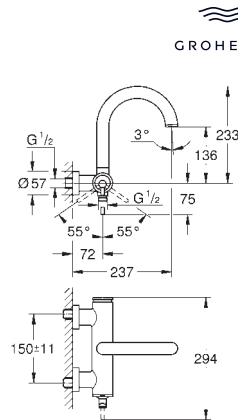

GROHE SPA

GROHE ATRIO

Referencia Color Precio (€)

24 367 000	Cromo	771,15
24 367 DC0	Supersteel	1.079,60
24 367 GL0	Cool sunrise (Oro brillo)	1.156,72
24 367 DA0	Warm sunset (Cobre brillo)	1.156,72
24 367 AL0	Brushed hard graphite (Grafito cepillado)	1.233,84

Atrio
Monomando para baño y ducha 1/2"
GROHE SilkMove Cartucho de discos cerámicos de 35 mm
GROHE Long-Life acabado duradero
Limitador de caudal ajustable
Inversor automático: baño/ducha
Caño fijo de fundición
Aireador tipo «Mousseur»
Toma inferior para flexo G 1/2" con válvula anti-retorno incorporada
Racores en S
Válvula anti-retorno
Sustituye al monomando para baño ducha Atrio 32 652 003