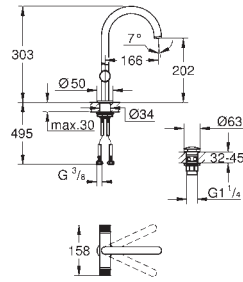

Atrio Private Collection
Monoblock de lavabo 1/2"
Tamaño L

Montura cerámica 1/2", 90°
GROHE Long-Life acabado duradero
Tecnología GROHE Water Saving ahorro de agua con el máximo bienestar
Caudal máximo a 3 bar: 5 l/min
Sistema de rápida instalación
Caño giratorio de fundición
Aireador tipo «Mousseur»
Caño giratorio ajustable a 0° / 150° / 360°
Válvula de desagüe 1 1/4" push-open
Con conexiones flexibles

Mandos de metal moleteados

se pueden combinar con incrustaciones de piedra Caesar 48 456 000, 48 457 000