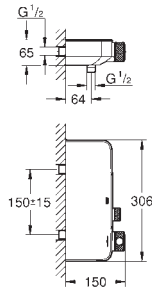

GROHE GROHTHERM SMARTCONTROL

Referencia Color Precio (€)

34 719 000 Cromo 486,56

Grohtherm SmartControl
Termostato de ducha 1/2"
GROHE CoolTouch Aislamiento térmico
GROHE Long-Life acabado duradero
GROHE SafeStop Tope de seguridad a 38°C
GROHE SafeStop Plus limitador de temperatura opcional a 43°C incluido
GROHE TurboStat Cartucho compacto con termoelemento de cera
Superficie agarre antideslizante **GROHE ProGrip**
GROHE SmartControl con botones metálicos encastados. Pulse el botón para encender y apagar el chorro de agua y gírelo para ajustar el caudal **GROHE Water Saving**
Bandeja jabonera de ducha GROHE EasyReach integrada
Toma inferior para flexo G 1/2"
Filtros colectores de suciedad
Válvulas anti-retorno

102169 KF0 0 Phantom Black 681,19
Idem, edición Profesional