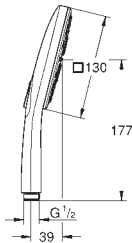

Rainshower SmartActive 130 Cube

Teleducha 3 chorros

cabezal cromado

Tipos de chorro:

GROHE Rain incluye DripStop, Jet incluye DripStop, ActiveMassage

Tecnología GROHE Water Saving ahorro de agua con el máximo bienestar

Caudal máximo a 3 bars: 8.5 l/min

GROHE DreamSpray distribución perfecta del agua por todo el cabezal

GROHE Long-Life acabado duradero

Sistema antical **SpeedClean**

Conducto interno del agua protegido para mayor durabilidad

Sistema de montaje universal,

adaptable a todos los flexos estándares

26 552 000   Cromo   105,69

Idem, con limitador de caudal a 5,5 l/min Eco

26 582 LS0   Moon white   104,12

Rainshower SmartActive 130 Cube

Teleducha 3 chorros

cabezal blanco

Tipos de chorro:

GROHE Rain incluye DripStop, Jet incluye DripStop, ActiveMassage

Tecnología GROHE Water Saving ahorro de agua con el máximo bienestar

Caudal máximo a 3 bars: 8.5 l/min

GROHE DreamSpray distribución perfecta del agua por todo el cabezal

GROHE Long-Life acabado duradero

Sistema antical **SpeedClean**

Conducto interno del agua protegido para mayor durabilidad

Sistema de montaje universal,

adaptable a todos los flexos estándares