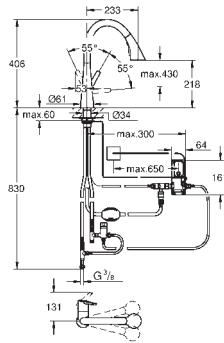

GROHE ZEDRA SMARTCONTROL / ZEDRA TOUCH / ZEDRA

Referencia Color Precio (€)

30 219 002 Cromo 983,49
30 219 DC2 Supersteel 1.278,55

Zedra Touch

Monomando de fregadero electrónico de 1/2"
Touch: el agua se activa por contacto con la piel
Alimentación por pila de litio de 6 V.

Marca CE

Electroválvula

Agua mezclada en función Touch

Paro de seguridad automático

después de 60 seg.

Tipo de protección IP 44

GROHE Long-Life acabado duradero

GROHE SilkMove Cartucho de

discos cerámicos de 35 mm

Aísla los conductos de agua internos, sin plomo y sin níquel.

GROHE Acoplamiento magnético que garantiza una retracción fácil y un

acoplamiento suave de la teleducha hasta la posición inicial

Teleducha extraíble con 3 chorros

Inversor: chorro laminar/chorro ducha SpeedClean/GROHE Blade spray: anti-suciedad, chorro muy condesado con mayor potencia y que reduce el consumo de agua un 70%

Botón de pausa - permite pausar el flujo de agua

Retorno automático del chorro de agua a chorro laminar

Limitador de caudal ajustable

Caño tubular giratorio

Giratorio 360

Válvula anti-retorno

Con conexiones flexibles

Caudal máximo a 3 bar: 9 l/min