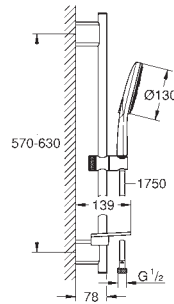

GROHE RAINSHOWER SMARTACTIVE

Referencia

Color

Precio (€)

26 577 LS0

Moon white

222,48

Rainshower SmartActive 130
Conjunto de ducha con barra 3 chorros

Compuesto por:

Teleducha Rainshower SmartActive 130 (26 574)

Caudal máximo a 3 bars: 8.5 l/min

cabezal blanco

Barra de ducha 600 mm

con soportes de pared metálicos

Flexo Silverflex de 1,75 m. 1/2" x 1/2" (28 388)

Jabonera **GROHE EasyReach**

Tecnología GROHE Water Saving ahorro

de agua con el máximo bienestar

GROHE DreamSpray distribución perfecta

del agua por todo el cabezal

GROHE Long-Life acabado duradero

GROHE FastFixation Plus distancia ajustable

entre soportes, se adaptan a los agujeros existentes

GROHE TileFix soportes de barra de ducha con profundidad ajustable

Sistema antical **SpeedClean**

Conducto interno del agua protegido para mayor durabilidad

Sistema antitorsión „TwistStop“