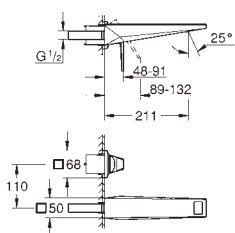

29 521 000	Cromo	2.001,75
29 521 DC0	Supersteel	2.573,67
29 521 AL0	Brushed hard graphite (Grafito cepillado)	2.859,64

Allure Brilliant Private Collection
Monomando de lavabo mural 1/2"
Tamaño M
Palanca de piedra Caesarstone Negra
Caño con incrustaciones de Caesarstone Vainilla Noir
Sólo parte exterior
Necesaria parte empotrable 23 200 002
Tecnología GROHE Water Saving ahorro de agua con el máximo bienestar
Caudal máximo a 3 bar: 5 l/min
Caño con mousseur integrado
Distancia entre centros 110 mm
Longitud de caño: 210 mm

23 200 002	322,65

Parte empotrable para monomandos murales