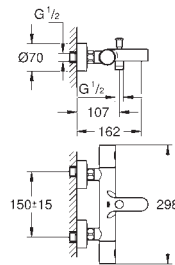

Grohtherm 800 Cosmopolitan
Termostato para baño y ducha 1/2"
GROHE Long-Life acabado duradero
Mandos ergonómicos con tecnología **GROHE MetalGrip**
GROHE SafeStop Tope de seguridad a 38°C
GROHE SafeStop Plus limitador de temperatura opcional a 43°C incluido
GROHE TurboStat Cartucho compacto con termoelemento de cera
Llave incorporada
Inversor automático: baño/ducha
Mando graduado con **GROHE EcoButton**, limitador ecológico de caudal
Montura cerámica 1/2", 180°
Toma inferior para flexo G 1/2"
Aireador tipo «Mousseur»
Válvulas anti-retorno
Filtros colectores de suciedad
Racores en S
Rosetón metálico
Tecnología GROHE Water Saving ahorro de agua con el máximo bienestar

34 768 001 Cromo 269,91