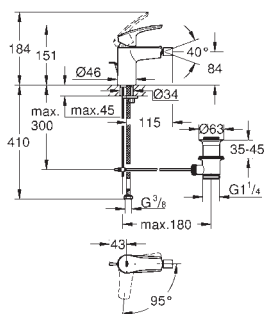

32 928 003

Cromo

117,67

Eurosmart
Monomando de bidé 1/2"
Tamaño S
Palanca metálica
GROHE SilkMove Energy Saving Cartucho de discos cerámicos de 28 mm con apertura en agua fría para mayor ahorro de energía
Limitador de caudal ajustable
Limitador ecológico de temperatura
GROHE Long-Life acabado duradero
Tecnología GROHE Water Saving ahorro de agua con el máximo bienestar
Caudal máximo a 3 bar: 5 l/min
Aísla los conductos de agua internos, sin plomo y sin níquel.
GROHE FastFixation rápido sistema de instalación con rótula incorporada
Vaciador automático
Con conexiones flexibles
Edición Profesional