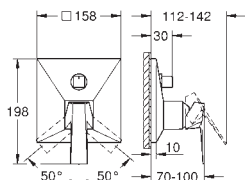

Referencia   Color   Precio (€)

24 340 000	Cromo	565,97
24 340 DC0	Supersteel	792,36
24 340 AL0	Brushed hard graphite (Grafito cepillado)	905,55

Allure Brilliant
Monomando con inversor de 3 vías.

Sólo parte exterior

Necesario Cuerpo empotrado **GROHE Rapido SmartBox 35 604 o Bastidor Shower Frame Mono 103 993 9990 o Duo 103 994 9990** dependiendo de la ducha mural con 1 o 2 jets.

GROHE SilkMove Cartucho de discos cerámicos 46 mm

GROHE Long-Life acabado duradero
Florón metálico con GROHE FastFixation
Escudo de metal, con ajuste 6°

Palanca metálica

Inversor de 3 vías.

Caudal:

salida A = 27 l/min

salida B = 27 l/min

salida C = 27 l/min

Parte empotrable no incluida

Sustituye al monomando 3 vías empotrado Allure Brilliant 24 099 000

35 604 000 ★		93,59

Cuerpo empotrable universal. Edición Profesional