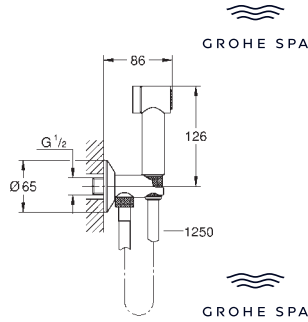

GROHE SPA

DUCHAS TRIGGER SPRAY RAINSHOWER AQUA

Referencia

Color

Precio (€)

26 841 000

Cromo

242,79

Rainshower Aqua
Conjunto de ducha 1 jet con soporte

Compuesto por:

- Teleducha con control trigger (26 839)
- Codo con soporte de ducha integrado (26 842)
- Flexo de ducha Silverflex Long-Life 1250 mm (26 335)
- **GROHE Long-Life** acabado duradero
- Sistema antical **SpeedClean**
- Sistema antitorsión „**TwistStop**”
- Sustituye conjunto ducha Sena Trigger 26 332 000

26 840 000

Cromo

238,88

Idem, con flexo de 1 m

Sustituye conjunto ducha Sena Trigger 26 329 000