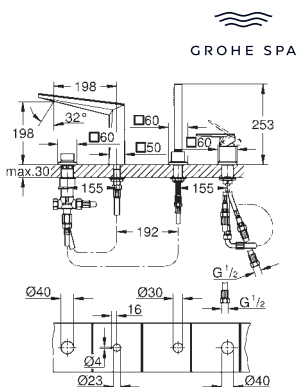

Referencia

Color

Precio (€)

29 525 000
29 525 DC0
29 525 AL0

Cromo
Supersteel
Brushed hard graphite (Grafito cepillado)

3.102,68
4.654,03
4.964,29

Allure Brilliant Private Collection
Combinación monomando
para baño y ducha 1/2"
Palanca de piedra Caesarstone Blanca
Caño con incrustaciones de piedra Caesarstone Attica blanca.
Compuesto por:
Sistema monomando de encimera
Inversor para baño/ducha
Teleducha Rainshower Aqua Cube Stick
Flexo de ducha metálico 2,0 m (siempre cromado
para cualquier combinación de color)
Necesaria parte empotrable 29 037 000

29 037 000

Parte empotrada para combinaciones de bañera

1.068,68