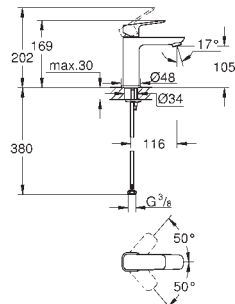

101755 000 0	Cromo	138,85
101755 243 0	Negro mate	180,51

GROHE Cubeo
Monomando de lavabo 1/2"
Tamaño M
Palanca metálica
GROHE SilkMove Cartucho de discos cerámicos 28 mm
Limitador de caudal ajustable
Limitador ecológico de temperatura
Tecnología GROHE Water Saving ahorro de agua con el máximo bienestar
Caudal máximo a 3 bar: 5 l/min
GROHE FastFixation rápido sistema de instalación
Cuerpo liso
Con conexiones flexibles

novedad