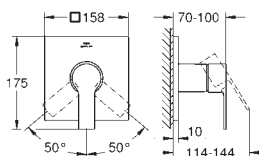

19 317 001	Cromo	484,80
19 317 GN1	Brushed cool sunrise (Oro cepillado)	775,68
19 317 DL1	Brushed warm sunset (Cobre cepillado)	775,68

Allure
Monomando de ducha 1/2"
Sólo parte exterior
Necesario Cuerpo empotrado **GROHE Rapido SmartBox 35 604** o **Bastidor Shower Frame Mono 103 993 9990** o **Duo 103 994 9990** dependiendo de la ducha mural con 1 o 2 jets.
GROHE SilkMove Cartucho de discos cerámicos 46 mm
GROHE Long-Life acabado duradero
Florón metálico con GROHE FastFixation
Escudo de metal, con ajuste 6°
Palanca metálica
Caudal:
Salida B o C = 30 l/min
Parte empotrable no incluida

35 604 000 ★		93,59

Cuerpo empotrable universal. Edición Profesional