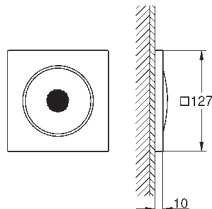

36 473 000

Cromo

1.495,56

F-digital Deluxe

Módulo de Sonido

127 x 127 mm

Altavoces estéreo de espectro completo

Compuesto por:

2 altavoces con conexiones de enchufe

A prueba de agua y con tratamiento anticorrosión

requiere juego de montaje (29 413 000), caja de unidad base F-digital Deluxe

Para más detalles sobre la planificación o información de producto, por favor contacte con GROHE.

Sustituye módulo de sonido 36 360 000