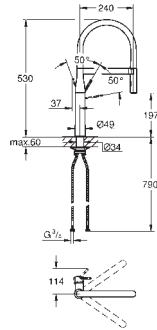

30 503 000	Cromo	677,51
30 503 DC0	Supersteel	880,76
30 503 KF0	Phantom Black	948,51

Essence
Monomando de fregadero 1/2"
GROHE Long-Life acabado duradero
GROHE SilkMove Cartucho de discos cerámicos 28 mm
Restrictor de caudal
Con limitador de temperatura integrado
Fregadero Profesional
con flexo higiénico de santoprene **GROHFlex cocina**
Inversor: chorro laminar/ chorro concentrado Jet SpeedClean
Retorno automático del chorro de agua a chorro laminar
Teleducha metálica
GROHE Acoplamiento magnético que garantiza una retracción fácil y un acoplamiento suave de la teleducha hasta la posición inicial
Caño giratorio
Giratorio 360
Válvula anti-retorno
Con conexiones flexibles
Set de fijación metálico
Caudal máximo a 3 bars: 8 l/min
Edición Profesional
Sustituye monomando de fregadero Essence 30 294 xx0

30 294 GL0	Cool sunrise (Oro brillo)	948,51
30 294 GN0	Brushed cool sunrise (Oro cepillado)	1.016,27
30 294 DL0	Brushed warm sunset (Cobre cepillado)	1.016,27
30 294 A00	Hard graphite (Grafito brillo)	948,51
30 294 AL0	Brushed hard graphite (Grafito cepillado)	1.016,27

Idem, con packaging azul standard