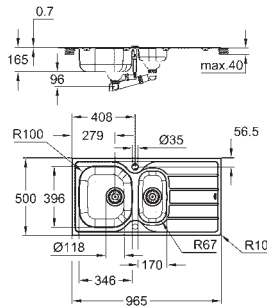

GROHE FREGADEROS DE ACERO INOXIDABLE

Referencia

Color

Precio (€)

31 564 SD1

Acero inox

277,32

K200

Fregadero de acero inoxidable con escurridor

Modelo: K200 60-S 96,5/50 1.5 rev

Tipo de montaje: sobre encimera

Material: acero inoxidable AISI 304 (V2A)

Espesor del material: 0.7 mm

GROHE Long-Life acabado duradero

Acabado satinado

GROHE Whisper amortiguador de ruido

Tamaño mín. mueble: 600 mm

Dimensiones: 965 x 500 mm

1 cubeta: 346 x 396 x 150 mm

1 cubeta: 170 x 320 x 80 mm

Radio exterior: R10; radio interior de la cubeta: R100

GROHE FastFixation rápido sistema de instalación

Reversible

Medida corte encimera: 941 x 476 mm

Válvula automática

Incluye: desagüe automático, sifón, cestillo y set de montaje

Desagüe automático de diseño enrasado opcional (40 986 SD0)

31 562 SD1

Acero inox

277,32

Bau

Conjunto de fregadero y grifo de cocina

Compuesto por:

K200 fregadero acero inoxidable con escurridor (31 552 SD1)

Tipo de montaje: sobre encimera

Monomando de fregadero Bau Edge (31 367 001)

Caño alto

GROHE Long-Life acabado duradero

GROHE Cartucho de discos cerámicos Long-Life de 28 mm

Aísla los conductos de agua internos, sin plomo y sin níquel.

Aireador tipo «Mousseur»

Caño tubular giratorio

Giratorio 360°

Con conexiones flexibles

Radio exterior: R6 (sobre encimera), radio interior de la cubeta: R100

GROHE FastFixation rápido sistema de instalación

Incluye: desagüe automático, sifón, cestillo y set de montaje

Desagüe automático de diseño enrasado opcional (40 986 SD0)