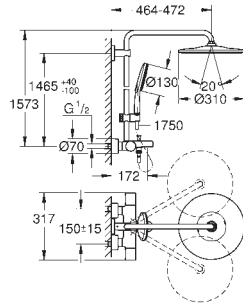

GROHE RAINSHOWER SMARTACTIVE SYSTEM 310

Referencia

Color

Precio (€)

26 657 000

Cromo

1.301,69

Rainshower SmartActive 310

Sistema de ducha con termostato para baño ducha

Compuesto por:

Brazo para ducha mural de 450 mm orientable a 45°

Termostato visto con función Aquadimmer

Dos opciones de ducha:

Ducha mural Rainshower Mono 310

Caudal máximo a 3 bar: 7,5 l/min

con rótula incorporada

Ángulo de rotación de $\pm 15^\circ$

para baño ducha

Inversor separado para la teleducha

Teleducha Rainshower SmartActive 130

Caudal máximo a 3 bars: 8.5 l/min

Elemento deslizante ajustable en altura

Incluye soporte deslizante

Flexo Silverflex 1750 mm

GROHE TurboStat Cartucho compacto

con termoelemento de cera

Tecnología GROHE Water Saving ahorro

de agua con el máximo bienestar

GROHE SafeStop Tope de seguridad a 38°C

GROHE SafeStop Plus limitador de

temperatura opcional a 43°C incluido

GROHE CoolTouch Aislamiento térmico

GROHE DreamSpray distribución perfecta

del agua por todo el cabezal

GROHE SmartTip selección del tipo de chorro al tocar el aro circular

GROHE Long-Life acabado duradero

GROHE FastFixation

(soporte superior ajustable para adaptarlo

a los agujeros existentes)

Sistema antical **SpeedClean**

Conducto interno del agua protegido para mayor durabilidad

27 968 001

Cromo

1.376,08