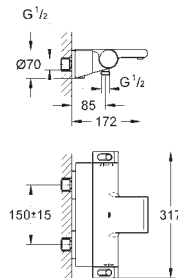

Grotherm 2000

Termostato para baño y ducha 1/2"

100% GROHE CoolTouch incorpora excéntricas aisladas con embellecedor y junta de estanqueidad.
GROHE Aqua Paddle mandos ergonómicos
GROHE SafeStop Tope de seguridad a 38°C
GROHE SafeStop Plus limitador de temperatura opcional a 43°C incluido
GROHE TurboStat Cartucho compacto con termoelemento de cera
Mando AquaDimmer Eco con múltiple función: Incorpora Eco-Button con Eco-Stop para la ducha
Inversor: baño/ducha
Toma inferior para flexo G 1/2"
GROHE caño cascada XL
Reductor de caudal
Válvulas anti-retorno
Filtros colectores de suciedad
GROHE EasyReach bandeja Desmontable para una mejor limpieza
Tecnología GROHE Water Saving ahorro de agua con el máximo bienestar

34 174 001

Cromo

440,67