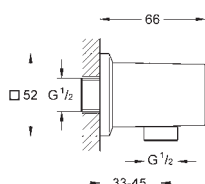

26 850 000	Cromo	69,07
26 850 DC0	Supersteel	96,69
26 850 AL0	Brushed hard graphite (Grafito cepillado)	117,41

Allure Brilliant

Codo de salida de 1/2"

Conexión de rosca macho 1/2"

Válvula anti-retorno

Material: metal

GROHE Long-Life acabado duradero

Sustituye codo de salida Allure Brilliant 27 707 000