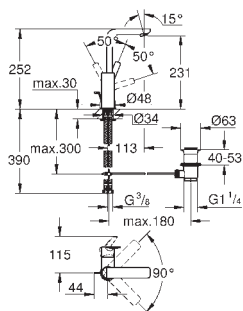

23 296 001	Cromo	380,71
23 296 DC1	Supersteel	532,99
23 296 AL1	Brushed hard graphite (Grafito cepillado)	609,13

Lineare
Monomando de lavabo de 1/2"
Tamaño L
Palanca metálica
GROHE SilkMove Cartucho de discos cerámicos 28 mm
Limitador ecológico de temperatura
Tecnología GROHE Water Saving ahorro de agua con el máximo bienestar
Caudal máximo a 3 bar: 5 l/min
Mousseur SpeedClean
GROHE FastFixation Plus sistema de rápida instalación
Caño giratorio de fundición
Aireador tipo «Mousseur»
Vaciador automático
Con conexiones flexibles