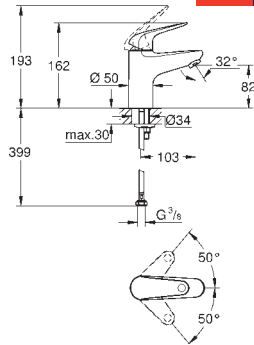

32 734 001

Cromo

82,85

Euroeco

Monomando de lavabo 1/2"

Tamaño S

Palanca metálica

GROHE Cartucho de discos cerámicos Long-Life de 28 mm

Limitador ecológico de temperatura

GROHE Long-Life acabado duradero

Aisla los conductos de agua internos, sin plomo y sin níquel.

Tecnología GROHE Water Saving ahorro

de agua con el máximo bienestar

Caudal máximo a 3 bar: 5 l/min

Sistema de rápida instalación

Cuerpo liso

Con conexiones flexibles

Edición Profesional