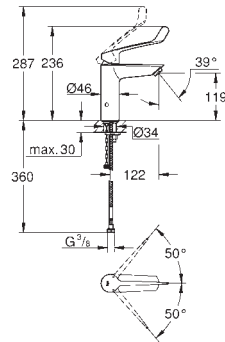

23 985 003

Cromo

231,16

Eurosmart

Monomando de lavabo 1/2"

Tamaño M

Protección termostática contra escaldaduras

Temperatura máxima regulable

Desinfección térmica sin reajuste de temperatura

Herramienta para desinfección térmica incluida

palanca larga metálica ergonómica

Longitud de la palanca 147 mm

GROHE SilkMove Cartucho de
discos cerámicos 28 mm

Limitador de caudal ajustable

Aísla los conductos de agua internos, sin plomo y sin níquel.

Válvulas anti-retorno

Filtros colectores de suciedad

Caudal máximo a 3 bar: 4 l/min

Aireador

GROHE FastFixation rápido sistema de instalación

Cuerpo liso

Con conexiones flexibles

Edición Profesional