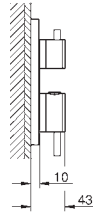

GROHE SPA

GROHE ATRIO

Referencia Color Precio (€)

24 358 000	Cromo	870,61
24 358 DC0	Supersteel	1.218,87
24 358 GL0	Cool sunrise (Oro brillo)	1.305,92
24 358 DA0	Warm sunset (Cobre brillo)	1.305,92
24 358 AL0	Brushed hard graphite (Grafito cepillado)	1.392,99

Atrio

Termostato de ducha para 2 salidas con cierre e inversor integrado
Sólo parte exterior

Necesario Cuerpo empotrado **GROHE Rapido SmartBox 35 604 o Bastidor Shower Frame Mono 103 993 9990 o Duo 103 994 9990** dependiendo de la ducha mural con 1 o 2 jets.

GROHE TurboStat Cartucho compacto con termoelemento de cera

GROHE Long-Life acabado duradero
Florón metálico con GROHE FastFixation

Escudo de metal, con ajuste 6°

Iconos intuitivos impresos para activar ducha mural y teleducha.

GROHE SafeStop Tope de seguridad a 38°C

GROHE SafeStop Plus limitador de temperatura opcional a 43°C ó 46°C incluido

GROHE AquaDimmer, llave de corte/ inversor integrado.

Volantes metálicos

Caudal:

Salida B = 27 l/min

Salida C = 30 l/min

Parte empotrable no incluida

Sustituye al termostato 2 salidas empotrado Atrio 24 135 003

35 604 000 ★	Cromo	93,59

Cuerpo empotrable universal. Edición Profesional

24 359 000	Cromo	870,61
24 359 DC0	Supersteel	1.218,87
24 359 GL0	Cool sunrise (Oro brillo)	1.305,92
24 359 DA0	Warm sunset (Cobre brillo)	1.305,92
24 359 AL0	Brushed hard graphite (Grafito cepillado)	1.392,99