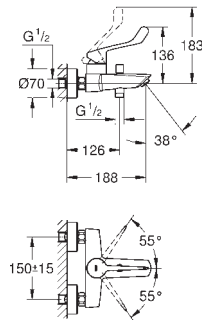

GROHE EUROSMART CARE

Referencia

Color

Precio (€)

25 243 003

Cromo

163,83

Eurosmart

Monomando para baño y ducha 1/2"

palanca larga metálica ergonómica

Longitud de la palanca 124 mm

GROHE SilkMove Cartucho de discos cerámicos de 35 mm

Limitador de caudal ajustable

Limitador ecológico de temperatura

Inversor automático: baño/ducha

Aireador tipo «Mousseur»

Válvula anti-retorno en la conexión de salida de la ducha 1/2"

Racores en S

Florones metálicos

Edición Profesional