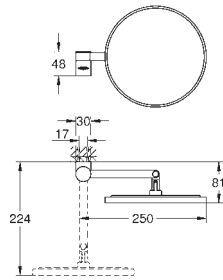

41 077 000	Cromo	264,21
41 077 DC0	Supersteel	369,91
41 077 GL0	Cool sunrise (Oro brillo)	396,32
41 077 GN0	Brushed cool sunrise (Oro cepillado)	422,75
41 077 DA0	Warm sunset (Cobre brillo)	396,32
41 077 DL0	Brushed warm sunset (Cobre cepillado)	422,75
41 077 A00	Hard graphite (Grafito brillo)	396,32
41 077 AL0	Brushed hard graphite (Grafito cepillado)	422,75

Selection
Espejo de aumento
Material: Metal / vidrio
sin luz
Aumento x 7
Fijación oculta
GROHE Long-Life acabado duradero

102279 KF0 0	Phantom Black	369,91
Idem, edición Profesional