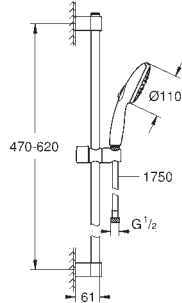

GROHE TEMPESTA

Referencia Color Precio (€)

27 644 003

Cromo

85,55

Tempesta 110
Conjunto de ducha con barra 3 chorros (Rain, Jet, Massage)

Compuesto por:

Teleducha Tempesta 110 (28 419)

Barra de ducha de 60 cm (27 523)

Flexo «Relexaflex» de 1,75 m (28 154)

Tecnología GROHE Water Saving ahorro de agua con el máximo bienestar

GROHE SmartSwitch - fácil rotación del botón circular para seleccionar el chorro deseado

GROHE DreamSpray distribución perfecta del agua por todo el cabezal

GROHE Long-Life acabado duradero

GROHE FastFixation (soporte superior ajustable para adaptarlo a los agujeros existentes)

Soporte deslizante (girar y ajustar el soporte)

Sistema antical **SpeedClean**

Conducto interno del agua protegido

para mayor durabilidad y evitar quemaduras

Aro protector de silicona con tecnología ShockProof

Caudal máximo a 3 bars: 7,4 l/min

Edición Profesional

27 794 003

Cromo

85,55

Idem, caudal máximo (a 3 bar): 13,5 l/min.