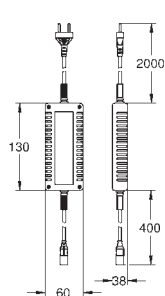

42 633 000

Cromo

149,57

F-digital Deluxe

Transformador

Fuente de alimentación para caja de unidad base (26 864 000 o 36 476 000)

Fuente de alimentación para 2 módulos de luz/sonido (36 472 000 o 36 473 000)

Pueden conectarse máximo 2 transformadores a la caja de conexiones (máximo 8 elementos)

Cada transformador soporta 4 elementos (de luz o sonido)

por módulo de luz: 1 dispositivo

por módulo de sonido: 1 dispositivo

Voltaje de entrada: 90-240 V AC, 50-60 Hz

Voltaje de salida: 12 V DC

Sustituye transformador 42 429 000