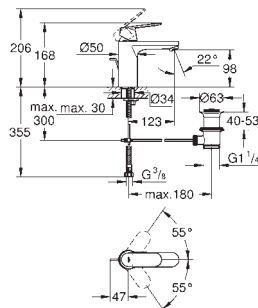

23 325 000 Cromo 150,89
Eurosmart Cosmopolitan Monomando de lavabo 1/2"
Tamaño M
Palanca metálica
GROHE SilkMove Cartucho de discos cerámicos de 35 mm
Limitador de caudal ajustable
Tecnología GROHE Water Saving ahorro de agua con el máximo bienestar
Caudal máximo a 3 bar: 5 l/min
GROHE FastFixation rápido sistema de instalación
Vaciador automático, Con conexiones flexibles
Limitador de temperatura opcional 46 375