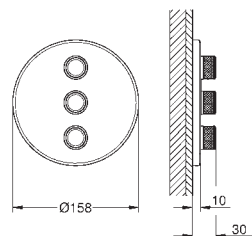

35 604 000 ★
Cuerpo empotrable universal. Edición Profesional

93,59