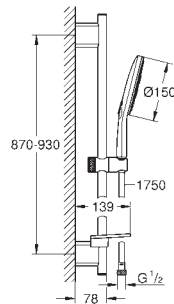

26 594 000

Cromo

271,63

Rainshower SmartActive 150
Conjunto de ducha con barra 3 chorros

Compuesto por:

Teleducha Rainshower SmartActive 150 (26 590)

Caudal máximo a 3 bars: 8.5 l/min

cabezal blanco

Barra de ducha de 900 mm

con soportes de pared metálicos

Flexo Silverflex de 1,75 m. 1/2" x 1/2" (28 388)

Jabonera **GROHE EasyReach**

Tecnología GROHE Water Saving ahorro

de agua con el máximo bienestar

GROHE DreamSpray distribución perfecta

del agua por todo el cabezal

GROHE FastFixation Plus distancia ajustable

entre soportes, se adaptan a los agujeros existentes

GROHE TileFix soportes de barra de ducha con profundidad ajustable

Sistema antical **SpeedClean**

Conducto interno del agua protegido para mayor durabilidad

Sistema antitorsión „TwistStop“