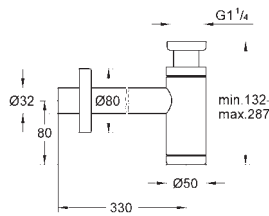

**Essence**  
**Caño de bañera**  
 Montaje mural  
 Aireador tipo «Mousseur»  
 Conexión rosca macho 1/2"  
**GROHE Long-Life** acabado duradero  
 Longitud 221 mm

|            |                                             |        |
|------------|---------------------------------------------|--------|
| 28 912 000 | ★ Cromo                                     | 120,27 |
| 28 912 DC0 | ★ Supersteel                                | 168,37 |
| 28 912 GL0 | Cool sunrise (Oro brillo)                   | 180,40 |
| 28 912 GN0 | ★ Brushed cool sunrise (Oro cepillado)      | 192,43 |
| 28 912 DA0 | Warm sunset (Cobre brillo)                  | 180,40 |
| 28 912 DL0 | ★ Brushed warm sunset (Cobre cepillado)     | 192,43 |
| 28 912 A00 | Hard graphite (Grafito brillo)              | 180,40 |
| 28 912 AL0 | ★ Brushed hard graphite (Grafito cepillado) | 192,43 |
| 29 509 KF0 | Phantom Black                               | 168,37 |