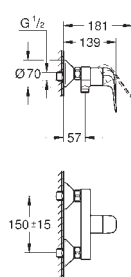

32 740 001 Cromo 91,57

Euroeco
Monomando de ducha 1/2"
Palanca metálica
GROHE Cartucho de discos cerámicos Long-Life de 35 mm
Limitador ecológico de temperatura
GROHE Long-Life acabado duradero
Limitador de caudal ajustable
Toma inferior para flexo G 1/2" con válvula anti-retorno incorporada
Racores en S
Edición Profesional