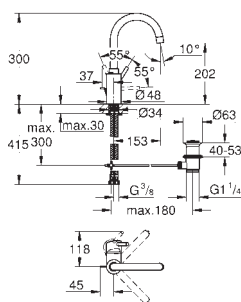

Concetto
Monomando de lavabo de 1/2"
Tamaño L
Palanca metálica
Fijación de palanca oculta
GROHE SilkMove Cartucho de discos cerámicos de 35 mm
Limitador de caudal ajustable
GROHE Long-Life acabado duradero
Aísla los conductos de agua internos, sin plomo y sin níquel.
GROHE FastFixation rápido sistema de instalación
Aireador tipo «Mousseur»
Caño tubular giratorio con limitador ecológico de caudal
Vaciador automático
Con conexiones flexibles
Limitador de temperatura opcional 46 375

23 920 001 Cromo 295,03