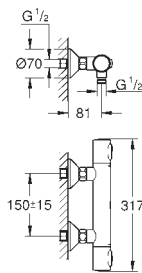

34 793 000 ★ Cromo 177,17

Grotherm 500
Termostato de ducha 1/2"
Montaje mural
GROHE Long-Life acabado duradero
GROHE SafeStop Tope de seguridad a 38°C
GROHE SafeStop Plus limitador de temperatura opcional a 43°C incluido
GROHE cartucho termostático con termoelemento de cera
Llave incorporada
Mando graduado con **GROHE EcoButton**
Montura cerámica 90°
Toma inferior para flexo G 1/2"
Válvulas anti-retorno
Filtros colectores de suciedad
Válvula anti-retorno
Racores en S
Rosetón metálico
Tecnología GROHE Water Saving ahorro de agua con el máximo bienestar
Edición Profesional