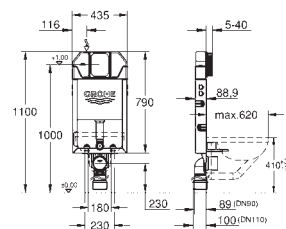

accesorio adicional 40 899 000 a pedir separadamente

Para la instalación de pulsadores pequeños

necesario accesorio 40 911 000 (en venta por separado)

39 683 000

155,93

**Uniset Slim**

**Módulo para WC con cisterna 88.9 mm**