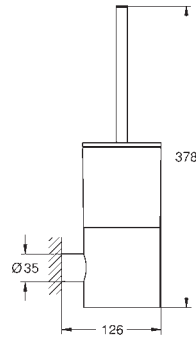

GROHE SPA

GROHE ATRIO

Referencia

Color

Precio (€)

GROHE SPA

- 40 890 000
- 40 890 DC0
- 40 890 GL0
- 40 890 DA0
- 40 890 AL0

- Cromo
- Supersteel
- Cool sunrise (Oro brillo)
- Warm sunset (Cobre brillo)
- Brushed hard graphite (Grafito cepillado)

- 73,44
- 102,81
- 110,16
- 110,16
- 117,51

Atrio
Colgador
Material: metal
Fijación oculta
GROHE Long-Life acabado duradero

GROHE SPA

- 40 891 000
- 40 891 DC0
- 40 891 GL0
- 40 891 DA0
- 40 891 AL0

- Cromo
- Supersteel
- Cool sunrise (Oro brillo)
- Warm sunset (Cobre brillo)
- Brushed hard graphite (Grafito cepillado)

- 161,57
- 226,20
- 242,36
- 242,36
- 258,52

Atrio
Portarrollos
Material: metal
Fijación oculta
sin tapa
GROHE Long-Life acabado duradero

GROHE SPA

- 40 892 000
- 40 892 DC0
- 40 892 GL0
- 40 892 DA0
- 40 892 AL0

- Cromo
- Supersteel
- Cool sunrise (Oro brillo)
- Warm sunset (Cobre brillo)
- Brushed hard graphite (Grafito cepillado)

- 321,31
- 449,84
- 481,97
- 481,97
- 514,09

Atrio
Escobillero de pared
Material: Metal / vidrio
Montaje mural
Fijación oculta
GROHE Long-Life acabado duradero