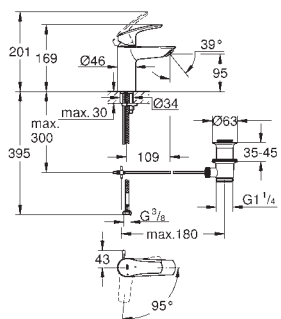

32 926 2433

Negro mate

146,64

Eurosmart

Monomando de lavabo 1/2"

Tamaño S

Palanca metálica

GROHE SilkMove Energy Saving

Cartucho de discos cerámicos de 28 mm

con apertura en agua fría para mayor ahorro de energía

Limitador de caudal ajustable

Limitador ecológico de temperatura

Tecnología GROHE Water Saving ahorro

de agua con el máximo bienestar

Caudal máximo a 3 bar: 5 l/min

Aisla los conductos de agua internos, sin plomo y sin níquel.

GROHE FastFixation rápido sistema de instalación

Vaciador automático

varilla de elevación en posición lateral

Con conexiones flexibles

Edición Profesional

23 924 003

Cromo

112,80

Idem, cuerpo liso con push open

32 154 003 ★

Cromo

105,52

Idem, cuerpo liso sin vaciador push open