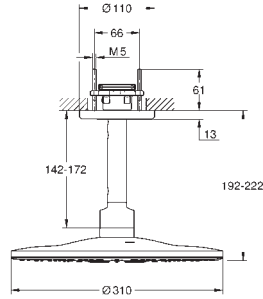

GROHE DUCHAS DE TECHO Y MURALES

	Referencia	Color	Precio (€)	
	26 477 000	Cromo	690,36	
	26 477 DC0	Supersteel	966,51	
	26 477 GL0	Cool sunrise (Oro brillo)	1.104,57	
	26 477 GN0	Brushed cool sunrise (Oro cepillado)	1.173,61	
	26 477 DA0	Warm sunset (Cobre brillo)	1.104,57	
	26 477 DL0	Brushed warm sunset (Cobre cepillado)	1.173,61	
	26 477 A00	Hard graphite (Grafito brillo)	1.104,57	
	26 477 AL0	Brushed hard graphite (Grafito cepillado)	1.173,61	
	22 124 KFO	Phantom Black Idem, edición Profesional	966,51	
	26 477 LS0	Moon white idem, cabezal blanco	907,01	
	26 479 000	Cromo	727,08	
	26 479 DC0	Supersteel	1.017,92	
	26 479 GL0	Cool sunrise (Oro brillo)	1.163,33	
	26 479 GN0	Brushed cool sunrise (Oro cepillado)	1.236,04	
	26 479 DA0	Warm sunset (Cobre brillo)	1.163,33	
	26 479 DL0	Brushed warm sunset (Cobre cepillado)	1.236,04	
	26 479 A00	Hard graphite (Grafito brillo)	1.163,33	
	26 479 AL0	Brushed hard graphite (Grafito cepillado)	1.236,04	
	26 479 LS0	Moon white Idem, con cabezal ducha blanco	943,73	
	26 481 000	Cromo	727,08	
	26 481 DC0	Supersteel	1.017,92	
	26 481 GL0	Cool sunrise (Oro brillo)	1.163,33	
	26 481 GN0	Brushed cool sunrise (Oro cepillado)	1.236,04	
	26 481 DA0	Warm sunset (Cobre brillo)	1.163,33	
	26 481 DL0	Brushed warm sunset (Cobre cepillado)	1.236,04	
	26 481 A00	Hard graphite (Grafito brillo)	1.163,33	
	26 481 AL0	Brushed hard graphite (Grafito cepillado)	1.236,04	
		26 481 LS0	Moon white Idem, con cabezal ducha blanco	943,73