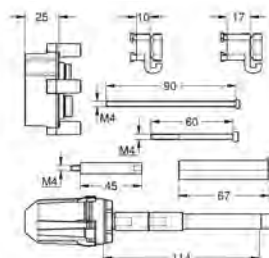

14 057 000

136,92

Set de extensión universal para mezcladores, 50 mm.

Se adapta a los mezcladores empotrados en combinación con GROHE Rapido SmartBox.