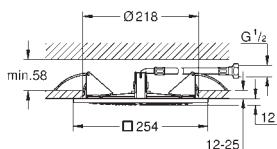

26 874 000

Cromo

855,72

Rainshower Aqua 10"
Ducha de techo 1 chorro

Chorro

Lluvia

254 x 254 mm.

Material: metal

Conexión 1/2"

GROHE DreamSpray distribución perfecta

del agua por todo el cabezal

Sistema antical **SpeedClean**

Sustituye ducha de techo 27 467 000