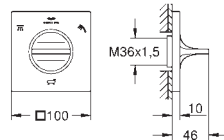

**Allure**  
**Caño de bañera 3/4"**  
**Montaje mural**  
**GROHE Long-Life** acabado duradero  
 Longitud 167 mm

|            |                                       |        |
|------------|---------------------------------------|--------|
| 19 590 001 | Cromo                                 | 284,20 |
| 19 590 GN1 | Brushed cool sunrise (Oro cepillado)  | 454,71 |
| 19 590 DL1 | Brushed warm sunset (Cobre cepillado) | 454,71 |