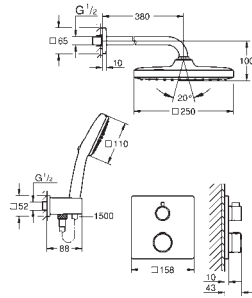

GROHE GROHTHERM CON 2 MANDOS

Referencia

Color

Precio (€)

novedad

103995 000 0

Cromo

875,91

Grotherm

Conjunto empotrado con ducha mural Tempesta 250 Cube

Compuesto por:

Termostato de ducha empotrado de 2 salidas con válvula de cierre/inversor integrado (24 079)

Ducha mural Tempesta 250 Cube (26 687) con brazo de ducha horizontal de 380 mm

Teleducha Tempesta Cube 110, 2 chorros (26 746)

Codo de ducha de 1/2" con soporte (26 370)

Flexo Rotaflex 1500 mm 1/2" x 1/2" (28 409 001)

Parte empotrable no incluida. Necesario cuerpo universal GROHE Rapido SmartBox (35 604) o **Módulo** de instalación **GROHE Rapido Shower Frame Mono** (103 993 9990)

Edición Profesional