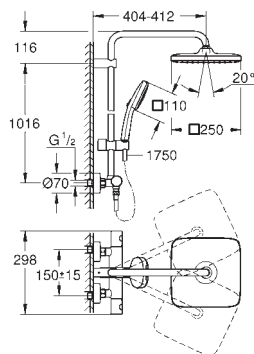

GROHE TEMPESTA SYSTEM 250

Referencia

Color

Precio (€)

26 689 001 ★

Cromo

538,37

Tempesta System 250 Cube
Sistema de ducha
con termostato incorporado
Compuesto por:

Brazo para ducha mural de 390 mm orientable a 45°

Termostato visto con función Aquadimmer

Dos opciones de ducha:

Ducha mural Tempesta 250 Cube (26 685)

Chorro

Lluvia

Cabezal con parte posterior en blanco

con rótula incorporada

Ángulo de rotación ± 10°

Teleducha Tempesta Cube 110 (27 571)

2 chorros:

Rain, Jet

Elemento deslizante ajustable en altura

Flexo de 1,75 m 1/2" x 1/2" (28 410)

Caudal máx. (a 3 bar): 7,3 l/min

Tecnología GROHE Water Saving ahorro

de agua con el máximo bienestar

GROHE TurboStat Cartucho compacto

con termoelemento de cera

GROHE SafeStop Tope de seguridad a 38°C

GROHE SafeStop Plus limitador de

temperatura opcional a 43°C incluido

GROHE SmartSwitch - fácil rotación del botón

circular para seleccionar el chorro deseado

GROHE DreamSpray distribución perfecta

del agua por todo el cabezal

Aro protector de silicona con tecnología ShockProof

GROHE Long-Life acabado duradero

Sistema antical **SpeedClean**

Conducto interno del agua protegido para mayor durabilidad

Sistema antitorsión „**TwistStop**”

Accesorio opcional: Bandeja GROHE EasyReach (26 362)

Edición Profesional

26 689 2431 ★

Negro mate

699,88

Idem, edición Profesional

DUCHAS