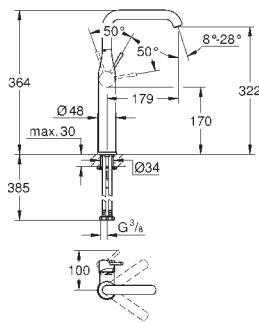

24 170 001	Cromo	377,11
24 170 DC1 ★	Supersteel	527,96
24 170 GL1	Cool sunrise (Oro brillo)	565,67
24 170 GN1 ★	Brushed cool sunrise (Oro cepillado)	603,37
24 170 DA1	Warm sunset (Cobre brillo)	565,67
24 170 DL1 ★	Brushed warm sunset (Cobre cepillado)	603,37
24 170 A01	Hard graphite (Grafito brillo)	565,67
24 170 AL1 ★	Brushed hard graphite (Grafito cepillado)	603,37
24 170 KF1	Phantom Black	527,96

Essence
Monomando de lavabo 1/2"
Tamaño XL
para lavabos tipo Bol de sobremueble
GROHE SilkMove Cartucho de discos cerámicos 28 mm
Limitador ecológico de temperatura
Tecnología GROHE Water Saving ahorro de agua con el máximo bienestar
Caudal máximo a 3 bar: 6,5 l/min
GROHE AquaGuide mousseur ajustable
GROHE FastFixation Plus rápido sistema de instalación
Caño giratorio de fundición
Aireador tipo «Mousseur»
Caño giratorio ajustable a 0° / 90° / 360°
Cuerpo liso
Con conexiones flexibles
Edición Profesional
Sustituye al lavabo Essence 32 901 xx1