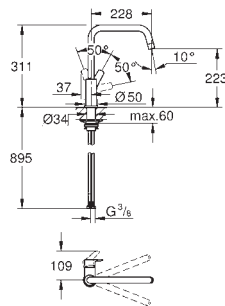

30 618 000	Cromo	327,61

Eurosmart
Monomando de fregadero 1/2''
Abatible (colocación frente ventana)
Caño alto
GROHE Long-Life acabado duradero
GROHE SilkMove Cartucho de discos cerámicos 28 mm
Limitador de temperatura integrado
Aireador tipo «Mousseur»
Caño tubular giratorio
Ángulo de giro seleccionable: 0° / 150° / 360°
Aisla los conductos de agua internos, sin plomo y sin níquel.
Con conexiones flexibles 3/8''
Set de fijación metálico
Caudal máximo a 3 bar: 10 l/min
Edición Profesional