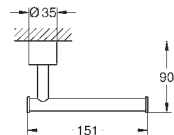

GROHE SPA

- 40 891 000
- 40 891 DC0
- 40 891 GL0
- 40 891 DA0
- 40 891 AL0

- Cromo
- Supersteel
- Cool sunrise (Oro brillo)
- Warm sunset (Cobre brillo)
- Brushed hard graphite (Grafito cepillado)

- 161,57
- 226,20
- 242,36
- 242,36
- 258,52

Atrio
Portarrollos
Material: metal
Fijación oculta
sin tapa
GROHE Long-Life acabado duradero