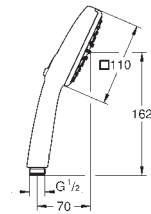

27 571 30E

Cromo

31,53

Tempesta Cube 110
Teleducha 2 chorros
Tipos de chorro:
Rain, Jet
GROHE Water Saving Plus - uso extra eficiente del agua, caudal perfecto
GROHE SmartSwitch - fácil rotación del botón circular para seleccionar el chorro deseado
GROHE DreamSpray distribución perfecta del agua por todo el cabezal
GROHE Long-Life acabado duradero
Aro protector de silicona con tecnología ShockProof
Sistema antical **SpeedClean**
Conducto interno del agua protegido para mayor durabilidad y evitar quemaduras
Sistema de montaje universal, adaptable a todos los flexos estándares
Caudal máximo a 3 bars: 5,6 l/min
Edición Profesional

26 746 003

Cromo

31,52

26 746 2433

Negro mate

40,97

Idem, caudal máximo (a 3 bars): 7,4 l/min