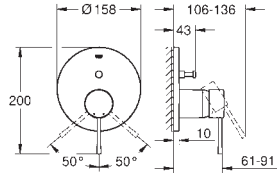

GROHE ESSENCE

Referencia Color Precio (€)

24 167 001	★	Cromo	244,72
24 167 DC1	★	Supersteel	342,60
24 167 GL1		Cool sunrise (Oro brillo)	367,07
24 167 GN1	★	Brushed cool sunrise (Oro cepillado)	391,55
24 167 DA1		Warm sunset (Cobre brillo)	367,07
24 167 DL1	★	Brushed warm sunset (Cobre cepillado)	391,55
24 167 A01		Hard graphite (Grafito brillo)	367,07
24 167 AL1	★	Brushed hard graphite (Grafito cepillado)	391,55
24 167 KF1	★	Phantom Black	342,60

Essence
Monomando con inversor de 2 vías.
Sólo parte exterior
GROHE Rapido SmartBox (35 604)
GROHE SilkMove Cartucho de discos cerámicos 46 mm
GROHE Long-Life acabado duradero
Florón metálico con GROHE FastFixation
Escudo de metal, con ajuste 6°
Palanca metálica
Inversor automático de 2 vías
Caudal a 3 bar:
Salida B = 27 l/min, Salida C = 27 l/min
Parte empotrable no incluida
Edición Profesional
Sustituye al monomando empotrado de 2 salidas Essence 24 058 xx1

35 604 000	★	Cuerpo empotrable universal. Edición Profesional	93,59