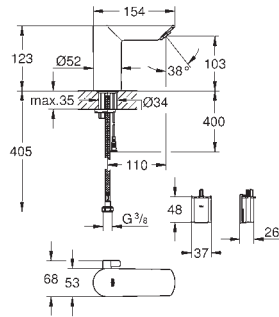

Referencia Color Precio (€)

36 451 000 ★ Cromo 306,60

BauCosmopolitan E
Mezclador de lavabo electrónico 1/2"
Tamaño M
Con mezclador y limitador ajustable de temperatura
Con sensor infrarrojo para comunicación bidireccional para configuración, monitorización y mantenimiento. Batería de litio 6V. tipo CR-P2.
Vida útil de la batería: aprox. 7 años (150 usos al día)
GROHE Long-Life acabado duradero
Tecnología GROHE Water Saving ahorro de agua con el máximo bienestar
Caudal máximo a 3 bar: 5 l/min
Aísla los conductos de agua internos, sin plomo y sin níquel.
Cuerpo hecho de polímero compuesto
Con conexiones flexibles
Válvulas anti-retorno
Filtros colectores de suciedad con válvula solenoide integrada
Batería externa
Sistema de rápida instalación
Indicador luminoso de cambio de pila
Con 7 pre programas
Descarga automática
Desinfección térmica
Modo limpieza
Funciones adicionales y ajustes precisos con el mando adicional 36 407 001
Marca CE
Nivel de sonoridad I conforme DIN4109

23 331 001 Cromo 97,97