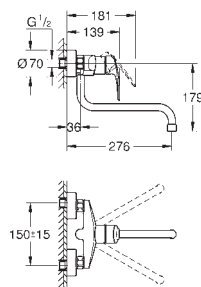

32 224 003	Cromo	180,48

Eurosmart
Monomando de fregadero 1/2"
Montaje mural
GROHE Long-Life acabado duradero
GROHE SilkMove Cartucho de discos cerámicos de 35 mm
Aireador tipo «Mousseur»
Limitador de caudal ajustable
Caño tubular giratorio
Giratorio 360
Longitud de caño 276 mm
Limitador de temperatura integrado
Caudal máximo (a 3 bars): 13.5 l/min
Edición Profesional