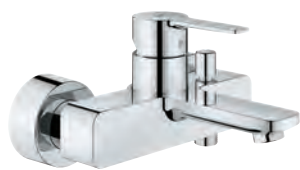

GROHE
LINEARE

Referencia	Color	Precio (€)
33 849 001	Cromo	416,97
33 849 DC1	Supersteel	583,76
33 849 AL1	Brushed hard graphite (Grafito cepillado)	667,15

Lineare
Monomando para baño y ducha 1/2"
Montaje mural
Palanca metálica
GROHE SilkMove Cartucho de discos cerámicos de 35 mm
Limitador ecológico de temperatura
GROHE Long-Life acabado duradero
Inversor automático: baño/ducha
Aireador tipo «Mousseur»
1 salida a ducha G 1/2"
Válvula anti-retorno
Racores en S
Válvula anti-retorno
Instalación con columnas sobre encimera
opcional con uniones 12 030 000

24 063 001	Cromo	245,21
24 063 DC1	Supersteel	343,29
24 063 AL1	Brushed hard graphite (Grafito cepillado)	392,33