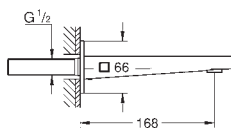

13 404 003	Cromo	190,04
13 404 DC3	Supersteel	266,05
13 404 AL3	Brushed hard graphite (Grafito cepillado)	304,07

GROHE Plus
Caño de bañera
Montaje mural
GROHE Long-Life acabado duradero
Mousseur laminar
Conexión rosca macho 1/2"
Longitud: 168 mm