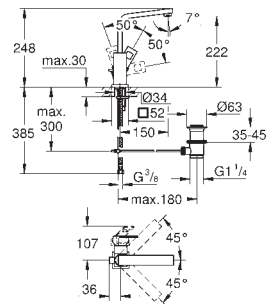

23 135 00E	Cromo	342,61
23 135 DC0	Supersteel	479,67
23 135 AL0	Brushed hard graphite (Grafito cepillado)	548,19

Eurocube
Monomando de lavabo de 1/2"
Tamaño L
Palanca metálica
GROHE SilkMove Cartucho de discos cerámicos 28 mm
Limitador de temperatura
GROHE Long-Life acabado duradero
Tecnología GROHE Water Saving ahorro de agua con el máximo bienestar
Caudal máximo a 3 bar: 5 l/min
Mousseur SpeedClean
GROHE FastFixation Plus sistema de rápida instalación
Caño giratorio con tope
Vaciador automático
Con conexiones flexibles