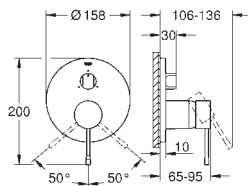

GROHE ESSENCE

Referencia Color Precio (€)

24 167 001	★	Cromo	244,72
24 167 DC1	★	Supersteel	342,60
24 167 GL1		Cool sunrise (Oro brillo)	367,07
24 167 GN1	★	Brushed cool sunrise (Oro cepillado)	391,55
24 167 DA1		Warm sunset (Cobre brillo)	367,07
24 167 DL1	★	Brushed warm sunset (Cobre cepillado)	391,55
24 167 A01		Hard graphite (Grafito brillo)	367,07
24 167 AL1	★	Brushed hard graphite (Grafito cepillado)	391,55
24 167 KF1	★	Phantom Black	342,60

Essence
Monomando con inversor de 2 vías.
Sólo parte exterior
GROHE Rapido SmartBox (35 604)
GROHE SilkMove Cartucho de discos cerámicos 46 mm
GROHE Long-Life acabado duradero
Florón metálico con GROHE FastFixation
Escudo de metal, con ajuste 6°
Palanca metálica
Inversor automático de 2 vías
Caudal a 3 bar:
Salida B = 27 l/min, Salida C = 27 l/min
Parte empotrable no incluida
Edición Profesional
Sustituye al monomando empotrado de 2 salidas Essence 24 058 xx1

35 604 000	★	Cuerpo empotrable universal. Edición Profesional	93,59

24 169 001		Cromo	276,80
24 169 DC1	★	Supersteel	387,52
24 169 GL1		Cool sunrise (Oro brillo)	415,20
24 169 GN1	★	Brushed cool sunrise (Oro cepillado)	442,88
24 169 DA1		Warm sunset (Cobre brillo)	415,20
24 169 DL1	★	Brushed warm sunset (Cobre cepillado)	442,88
24 169 A01		Hard graphite (Grafito brillo)	415,20
24 169 AL1	★	Brushed hard graphite (Grafito cepillado)	442,88