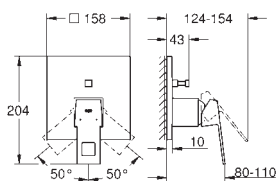

GROHE
EUROCUBE

Referencia	Color	Precio (€)

24 062 000	Cromo	265,44
24 062 DC0	Supersteel	371,61
24 062 AL0	Brushed hard graphite (Grafito cepillado)	424,71

Eurocube
Monomando con inversor de 2 vías.
Sólo parte exterior
Necesario Cuerpo empotrado **GROHE Rapido SmartBox 35 604 o Bastidor Shower Frame Mono 103 993 9990 o Duo 103 994 9990** dependiendo de la ducha mural con 1 o 2 jets.
GROHE SilkMove Cartucho de discos cerámicos 46 mm
Florón metálico con GROHE FastFixation
Escudo de metal, con ajuste 6°
Palanca metálica
Inversor automático de 2 vías
Caudal a 3 bar:
Salida B = 27 l/min, Salida C = 27 l/min
Parte empotrable no incluida

35 604 000 ★		93,59

Cuerpo empotrable universal. Edición Profesional

24 094 000	Cromo	297,05
24 094 DC0	Supersteel	415,87
24 094 AL0	Brushed hard graphite (Grafito cepillado)	475,28