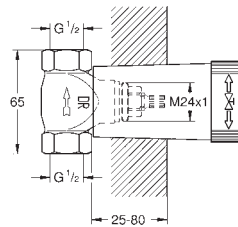

29 800 000 ★

Cromo

29,44

Cuerpo empotrable para llave de paso G 1/2"

Montura de llave de paso G 1/2"

Patrón de montaje

Latón

29 802 000 ★

Cromo

54,48

Idem, G 3/4"

29 805 000

Cromo

85,13

Idem, G 1"