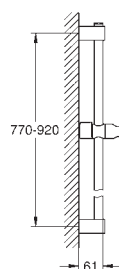

27 524 001

Cromo

62,77

27 524 2431

Negro mate

136,03

Tempesta

Barra de ducha de 90 cm

con fijaciones a pared y con soporte articulado y deslizante

GROHE Long-Life acabado duradero

Soporte deslizante (girar y ajustar el soporte)