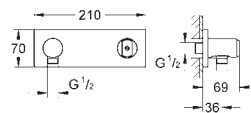

26 878 000

Cromo

431,60

Grotherm F

Placa con codo de conexión y soporte para ducha

1 salida a ducha G 1/2"

Instalación vertical y horizontal

Válvula anti-retorno

Necesaria parte empotrada 35 107 000 (conexión de 1/2") se vende por separado

Teleducha y flexo se venden por separado

35 107 000

Cromo

290,83

Grotherm F cuerpo empotrable para 26 878 000