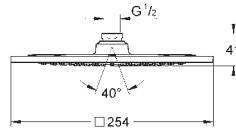

26 871 000

Cromo

624,45

Rainshower Aqua 10"

Ducha mural

Chorro

Lluvia

254 x 254 mm., Material: metal

Orientable +/- 20°

Conexión 1/2"

GROHE DreamSpray distribución perfecta

del agua por todo el cabezal

Sistema antical **SpeedClean**

Sustituye ducha mural 27 271 000