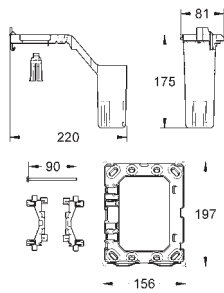

38 796 000   Cromo   96,21

GROHE Fresh

Set recambio equipamiento Retro-fit

para la cisterna GROHE GD 2 con válvula de descarga neumática y eje de
inspección regular

Combinable con todos los accionamientos excepto

Skate Cosmopolitan de madera, vidrio o superficie de metal

Marco de fijación con

función de apertura

Con compartimiento para

colocar la pastilla aromática

Solamente para pastillas libres de cloro

Para accionamientos GROHE 156 x 197 mm