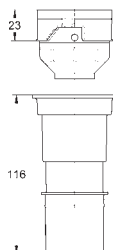

Kit reductor a 4,5 l.

para cisternas GD2

Para reducir el volumen máximo de descarga a 3,8 - 6,0 l (descarga grande)

y 1,8 - 5,0 l (descarga pequeña)