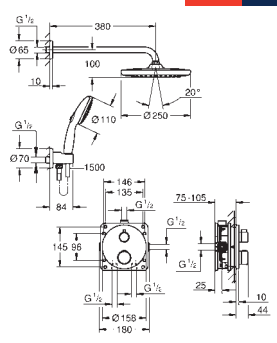

GROHE GROHTHERM CON 2 MANDOS

Referencia Color Precio (€)

24 077 000 Cromo 550,81

Grotherm
Termostato para baño ducha para dos salidas
con cierre e inversor integrado
Sólo parte exterior

Necesario Cuerpo empotrado **GROHE Rapido SmartBox 35 604** o **Bastidor Shower Frame Mono 103 993 9990** o **Duo 103 994 9990** dependiendo de la ducha mural con 1 o 2 jets.

GROHE TurboStat Cartucho compacto con termoelemento de cera

GROHE Long-Life acabado duradero
Florón metálico con GROHE FastFixation

Escudo de metal, con ajuste 6°
Iconos intuitivos impresos para ducha y bañera.

GROHE SafeStop Tope de seguridad a 38°C

GROHE SafeStop Plus limitador de temperatura opcional a 43°C ó 46°C incluido

GROHE AquaDimmer, llave de corte/ inversor integrado.

Caudal:

Salida B = 27 l/min

Salida C = 30 l/min

Parte empotrable no incluida

102210 243 0 Negro mate
Idem, edición Profesional

716,07

35 604 000 ★
Cuerpo empotrable universal. Edición Profesional

93,59

34 869 000 Cromo

1.250,17

Grotherm
Conjunto empotrado con ducha mural Rainshower Mono 310
Compuesto por:

Termostato empotrado de 2 salidas con cierre e inversor integrado (24 076)

Cuerpo universal GROHE Rapido SmartBox (35 604)

Ducha mural Rainshower Mono 310 (26 557) con

brazo de ducha horizontal de 422 mm (26 146)

Teleducha Euphoria Cosmopolitan Stick (27 367)

Codo de salida 1/2" con soporte mural fijo (26 658)

Flexo Silverflex de 1,50 m (28 364)

Limitador de caudal opcional 9,5 l/min incluido para teleducha y ducha mural.

34 872 000 ★ Cromo

964,84

Grotherm
Conjunto empotrado con ducha mural Tempesta 250
Compuesto por:

Termostato empotrado de 2 salidas con cierre e inversor integrado (24 076)

Cuerpo universal GROHE Rapido SmartBox (35 604)

Ducha mural Tempesta 250 9.5 l/min (26 668) incluye brazo mural 380 mm