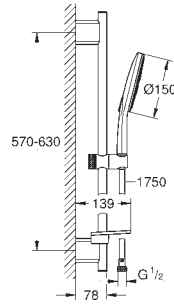

GROHE RAINSHOWER SMARTACTIVE

Referencia

Color

Precio (€)

26 592 LS0

Moon white

264,20

Rainshower SmartActive 150
Conjunto de ducha con barra 3 chorros

Compuesto por:

Teleducha Rainshower SmartActive 150 (26 554)

Caudal máximo a 3 bars: 8.5 l/min

cabezal blanco

Barra de ducha 600 mm

con soportes de pared metálicos

Flexo Silverflex de 1,75 m. 1/2" x 1/2" (28 388)

Jabonera **GROHE EasyReach**

Tecnología GROHE Water Saving ahorro

de agua con el máximo bienestar

GROHE DreamSpray distribución perfecta

del agua por todo el cabezal

GROHE Long-Life acabado duradero

GROHE FastFixation Plus distancia ajustable

entre soportes, se adaptan a los agujeros existentes

GROHE TileFix soportes de barra de ducha con profundidad ajustable

Sistema antical **SpeedClean**

Conducto interno del agua protegido para mayor durabilidad

Sistema antitorsión „TwistStop“