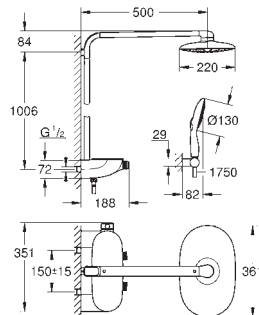

26 361 000

Cromo

1.842,83

Rainshower System SmartControl Mono 360

Sistema de ducha con termostato incorporado

Brazo de ducha de 500 mm

Termostato SmartControl

Dos opciones de ducha:

Ducha mural Rainshower Mono 360, cabezal cromado

GROHE PureRain ó **GROHE Rain O² spray***

Teleducha Power&Soul 130, cabezal blanco (27 673)

Soporte (27 055)

Flexo Silverflex de 1,75 m. 1/2" x 1/2" (28 388)

Caudal mínimo 10 l./ min.

GROHE DreamSpray distribución perfecta del agua por todo el cabezal

GROHE Long-Life acabado duradero

GROHE CoolTouch Aislamiento térmico

GROHE TurboStat Cartucho compacto con termoelemento de cera

Tecnología GROHE Water Saving ahorro de agua con el máximo bienestar

GROHE SafeStop Tope de seguridad a 38°C

GROHE SafeStop Plus limitador de temperatura opcional a 43°C incluido

Water Saving

GROHE EasyReach bandeja

Sistema antical **SpeedClean**

26 361 LS0

Moon white

1.842,83

Idem, con cabezal de ducha mural blanco