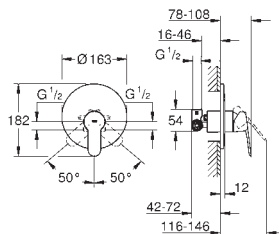

BauEdge
Monomando de ducha 1/2"
para empotrar
Compuesto por:
Parte empotrable incluida 33 964 000
Palanca metálica
GROHE Cartucho de discos cerámicos Long-Life de 46 mm
Limitador de caudal ajustable
Limitador de temperatura opcional 46 375 000