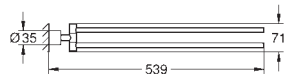

40 888 000	Cromo	238,69
40 888 DC0	Supersteel	334,16
40 888 GL0	Cool sunrise (Oro brillo)	358,03
40 888 DA0	Warm sunset (Cobre brillo)	358,03
40 888 AL0	Brushed hard graphite (Grafito cepillado)	381,91

Atrio Toallero

Material: metal

2 brazos giratorios

Longitud 489 mm

Fijación oculta

GROHE Long-Life acabado duradero