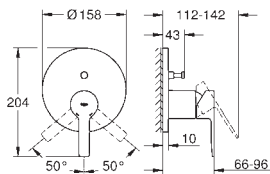

Lineare
Monomando con inversor de 2 vías.
Sólo parte exterior
Necesario Cuerpo empotrado **GROHE Rapido SmartBox 35 604** o **Bastidor Shower Frame Mono 103 993 9990** o **Duo 103 994 9990** dependiendo de la ducha mural con 1 o 2 jets.
GROHE SilkMove Cartucho de discos cerámicos 46 mm
GROHE Long-Life acabado duradero
Florón metálico con GROHE FastFixation
Escudo de metal, con ajuste 6°
Palanca metálica
inversor automático de 2 vías
Caudal a 3 bar:
Salida B = 27 l/min, Salida C = 27 l/min
Parte empotrable no incluida

35 604 000 ★		93,59

Cuerpo empotrable universal. Edición Profesional