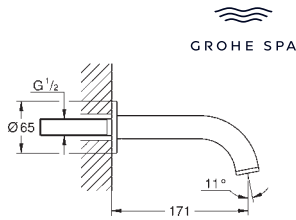

13 487 000	Cromo	330,49
13 487 DC0	Supersteel	462,69
13 487 GL0	Cool sunrise (Oro brillo)	495,73
13 487 DA0	Warm sunset (Cobre brillo)	495,73
13 487 AL0	Brushed hard graphite (Grafito cepillado)	528,79

Atrio
Caño de bañera
Aireador tipo «Mousseur»
Longitud de caño: **171 mm**
Sustituye caño bañera Atrio 13 139 003