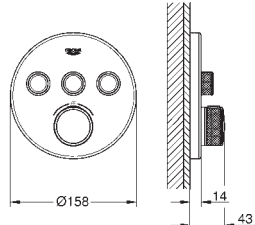

GROHE GROHTHERM SMARTCONTROL

Referencia

Color

Precio (€)

29 904 LS0

Cromo / Moon white

969,44

Grotherm SmartControl
Termostato empotrado con 3 llaves
Sólo parte exterior

Escudo de metal con **GROHE FastFixation** (escudo con eje de sellado, cubierta de fijación), con ajuste 6°

GROHE Long-Life acabado duradero

GROHE SmartControl con botones metálicos incastados. Pulse el botón para encender y apagar el chorro de agua y gírelo para ajustar el caudal **GROHE Water Saving**

Simbolos intercambiables

GROHE TurboStat Cartucho compacto con termoelemento de cera

Superficie agarre antideslizante **GROHE ProGrip**

GROHE SafeStop Tope de seguridad a 38°C

GROHE SafeStop Plus limitador de temperatura

opcional a 43°C ó 46°C incluido

Filtros colectores de suciedad

Válvulas anti-retorno

Salidas múltiples, pueden accionarse simultáneamente

Placa en moon white vidrio acrílico blanco

Parte empotrable no incluida

Caudal:

salida A = 23 l/min

salida B = 27 l/min

salida C = 23 l/min

salida A + B = 33 l/min

salida A + B + C = 36 l/min

35 604 000 ★

Cuerpo empotrable universal. Edición Profesional

93,59

29 152 LS0

Cromo / Moon white

601,05