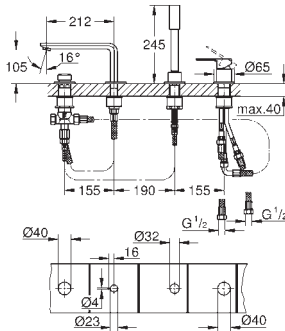

Lineare

Combinación monomando para baño y ducha 1/2"

GROHE SilkMove Cartucho de discos cerámicos de 35 mm

Limitador ecológico de temperatura

GROHE Long-Life acabado duradero

Sistema monomando de encimera

Caño de encimera

Inversor para baño/ducha

Teleducha Stick metálica

Flexo de ducha metálico 2,0 m (siempre cromado para cualquier combinación de color)

Con conexiones flexibles

Válvula anti-retorno

Necesaria parte empotrable 29 037 000

Necesaria parte empotrable 29 037 000

29 037 000

Parte empotrada para combinaciones de bañera

1.068,68

19 965 001	Cromo	913,71

Lineare

Combinación monomando para baño y ducha 1/2"

instalación 3 agujeros

GROHE SilkMove Cartucho de discos cerámicos de 35 mm

GROHE Long-Life acabado duradero

Sistema monomando de encimera

Inversor para baño/ducha

Teleducha Stick metálica

Flexo de ducha metálico 2,0 m (siempre cromado para cualquier combinación de color)

Con conexiones flexibles

Válvula anti-retorno

Necesaria parte empotrable 29 037 000

Necesaria parte empotrable 29 037 000

Para combinar con Talentofill

29 037 000

Parte empotrada para combinaciones de bañera

1.068,68