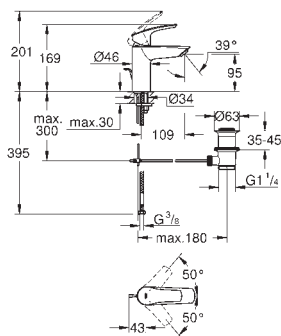

GROHE
EUROSMART

Referencia Color Precio (€)

33 265 2433

Negro mate

146,64

Eurosmart

Monomando de lavabo 1/2"

Tamaño S

Palanca metálica

GROHE SilkMove Cartucho de discos cerámicos 28 mm

Limitador de caudal ajustable

Limitador ecológico de temperatura

Tecnología GROHE Water Saving ahorro

de agua con el máximo bienestar

Caudal máximo a 3 bar: 5 l/min

Aisla los conductos de agua internos, sin plomo y sin níquel.

GROHE FastFixation rápido sistema de instalación

Con conexiones flexibles

Vaciador automático

Edición Profesional

23 922 003

Cromo

112,80

23 922 2433 ★

Negro mate

146,64

Idem, cuerpo liso con push-open

32 467 003

Cromo

105,52

32 467 2433

Negro mate

137,17

Idem, cuerpo liso sin vaciador push open