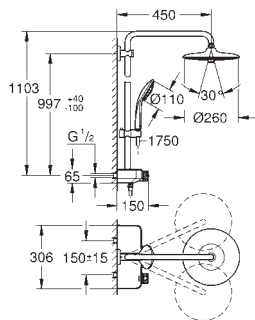

Bandeja jabonera de ducha GROHE EasyReach integrada

Sistema antical **SpeedClean**

Conducto interno del agua protegido para mayor durabilidad

Sistema antitorsión „TwistStop“

DUCHAS

|              |       |          |
|--------------|-------|----------|
| 26 509 000 ★ | Cromo | 1.126,97 |
|--------------|-------|----------|