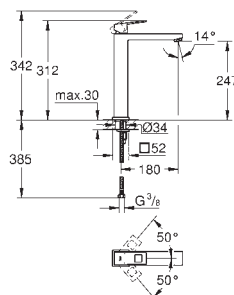

23 406 000	Cromo	397,39
23 406 DC0	Supersteel	556,35
23 406 AL0	Brushed hard graphite (Grafito cepillado)	635,81

Eurocube
Monomando de lavabo 1/2"
Tamaño XL
para lavabos tipo Bol de sobremueble
GROHE SilkMove Cartucho de discos cerámicos 28 mm
Limitador de temperatura
GROHE Long-Life acabado duradero
Tecnología GROHE Water Saving ahorro de agua con el máximo bienestar
Caudal máximo a 3 bar: 5 l/min
GROHE FastFixation Plus sistema de rápida instalación
Cuerpo liso
Con conexiones flexibles