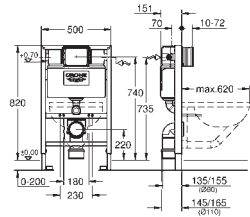

GROHE RAPID SL PARA WC

Referencia

Color

Precio (€)

38 526 000

388,16

Rapid SL

Módulo para WC, altura de instalación 0,82 m.

Cisterna empotrada de 6 - 9l

Montaje en tabique con montantes y/o delante de pared resistente.

Para montaje en seco, completamente premontado

2 pernos con tuercas para colgar la taza

Distancia entre pernos 180 y 230 mm.

Codo de desagüe de PP Ø 90 mm

Reductor PP Ø 90/110 mm

Cisterna 6 - 9 l, contiene las siguientes características:

Válvula de descarga **neumática AV1** que ofrece

dos opciones: **Dual Flush** o **Descarga única**.

Silencioso, grupo acústico I

Aislada contra condensaciones

Para la instalación en la pared, solicite los anclajes 38 558 00M

(se venden por separado)

Para la instalación de pulsadores pequeños

necesario accesorio 40 950 000 (en venta por separado)

38 519 001

Cromo

529,84