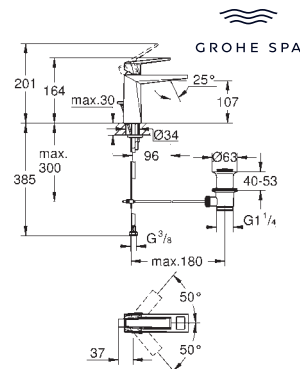

24 399 000	Cromo	1.159,60
24 399 DC0	Supersteel	1.739,39
24 399 AL0	Brushed hard graphite (Grafito cepillado)	1.855,35

Allure Brilliant Private Collection
Monomando de lavabo 1/2"
Tamaño M
Palanca con incrustaciones de piedra Caesarstone Negra
GROHE SilkMove Cartucho de discos cerámicos 28 mm
Limitador de temperatura
Tecnología GROHE Water Saving ahorro de agua con el máximo bienestar
Caudal máximo a 3 bar: 5 l/min
GROHE FastFixation rápido sistema de instalación
Vaciador automático
Con conexiones flexibles