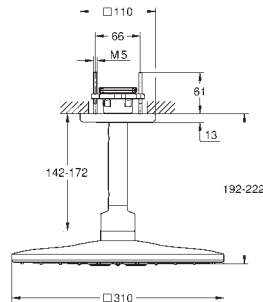

GROHE DUCHAS DE TECHO Y MURALES

	Referencia	Color	Precio (€)	
	26 477 000	Cromo	690,36	
	26 477 DC0	Supersteel	966,51	
	26 477 GL0	Cool sunrise (Oro brillo)	1.104,57	
	26 477 GN0	Brushed cool sunrise (Oro cepillado)	1.173,61	
	26 477 DA0	Warm sunset (Cobre brillo)	1.104,57	
	26 477 DL0	Brushed warm sunset (Cobre cepillado)	1.173,61	
	26 477 A00	Hard graphite (Grafito brillo)	1.104,57	
	26 477 AL0	Brushed hard graphite (Grafito cepillado)	1.173,61	
	22 124 KFO	Phantom Black Idem, edición Profesional	966,51	
	26 477 LS0	Moon white idem, cabezal blanco	907,01	
	26 479 000	Cromo	727,08	
	26 479 DC0	Supersteel	1.017,92	
	26 479 GL0	Cool sunrise (Oro brillo)	1.163,33	
	26 479 GN0	Brushed cool sunrise (Oro cepillado)	1.236,04	
	26 479 DA0	Warm sunset (Cobre brillo)	1.163,33	
	26 479 DL0	Brushed warm sunset (Cobre cepillado)	1.236,04	
	26 479 A00	Hard graphite (Grafito brillo)	1.163,33	
	26 479 AL0	Brushed hard graphite (Grafito cepillado)	1.236,04	
	26 479 LS0	Moon white Idem, con cabezal ducha blanco	943,73	
	26 481 000	Cromo	727,08	
	26 481 DC0	Supersteel	1.017,92	
	26 481 GL0	Cool sunrise (Oro brillo)	1.163,33	
	26 481 GN0	Brushed cool sunrise (Oro cepillado)	1.236,04	
	26 481 DA0	Warm sunset (Cobre brillo)	1.163,33	
	26 481 DL0	Brushed warm sunset (Cobre cepillado)	1.236,04	
	26 481 A00	Hard graphite (Grafito brillo)	1.163,33	
	26 481 AL0	Brushed hard graphite (Grafito cepillado)	1.236,04	
		26 481 LS0	Moon white Idem, con cabezal ducha blanco	943,73