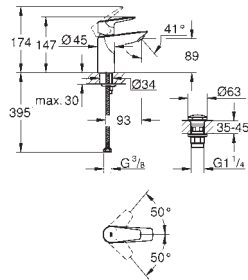

23 895 001

Cromo

97,97

BauEdge
Monomando de lavabo 1/2"
Tamaño S

Palanca metálica

GROHE Cartucho de discos cerámicos Long-Life de 28 mm

Limitador ecológico de temperatura

GROHE Long-Life acabado duradero

Aisla los conductos de agua internos, sin plomo y sin níquel.

Tecnología GROHE Water Saving ahorro

de agua con el máximo bienestar

Caudal máximo a 3 bar: 5 l/min

Sistema de rápida instalación

Cuerpo liso con vaciador push open 1 1/4"

Con conexiones flexibles

Edición Profesional

23 330 001 ★

Cromo

91,32

Idem, cuerpo liso