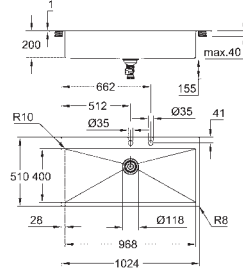

GROHE FREGADEROS DE ACERO INOXIDABLE

Referencia Color Precio (€)