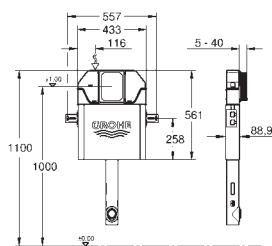

Solo Slim
Cisterna para WC, grosor 88.9 mm
cisterna de descarga SLIM, 3 - 6 l, con las siguientes características:
Ajuste de fábrica a 6l. y 3l.
Válvula de descarga **neumática AV1** que ofrece dos opciones: **Dual Flush** o **Descarga única**.
Entrada de conexión: superior
Conexión de suministro 1/2"
Llave de escuadra integrada
Tubo de descarga
Silencioso, grupo acústico I
Aislada contra condensaciones
Para colocación de pulsador sólo verticalmente
Para la instalación de pulsadores pequeños necesario accesorio 40 949 000 (en venta por separado)