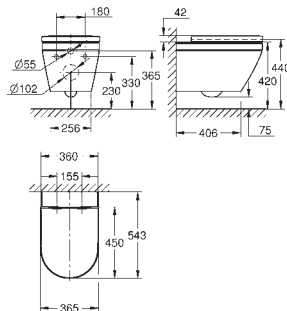

GROHE SANITARIOS EURO 2.0

Referencia   Color   Precio (€)

novidad

102486 SH0 0   Blanco alpino   361,28

Euro Ceramic
Inodoro suspendido compacto
Para cisterna empotrada
Salida horizontal
Tecnología de descarga GROHE Triple Vortex
Rimless
Descarga 4,5 / 3 L
Profundidad 49 cm
Incluye set de fijación
con acabado anti-bacteriano HyperClean
Porcelana sanitaria
Adosado a pared con fijaciones ocultas
Compatible con asiento y tapa 102 500 SH00 y 102 501 SH00
Disponible a partir del segundo trimestre 2025

novidad

102509 SH0 0   Blanco alpino   478,00

Euro Ceramic
Pack inodoro suspendido compacto
Compuesto por:
Euro Ceramic WC suspendido compacto con Triple Vortex (102 486 SH00)
Salida horizontal
Rimless
Descarga 4,5 / 3 L
Profundidad 49 cm
con acabado anti-bacteriano HyperClean
Porcelana sanitaria
Adosado a pared con fijaciones ocultas
Asiento con tapa amortiguada para WC Euro Ceramic (102 501 SH00)
Cierre amortiguado
Sistema de fácil extracción
Desmontable
Material: Duroplast
Incluye set de fijación
Disponible a partir del segundo trimestre 2025

novidad

102510 SH0 0 ★   Blanco alpino   494,68

Euro Ceramic
Conjunto inodoro suspendido
Compuesto por:
Euro Ceramic WC suspendido con Triple Vortex (102 485 SH00)
Para cisterna empotrada
Salida horizontal
Rimless
Descarga 4,5 / 3 L
con acabado anti-bacteriano HyperClean
Porcelana sanitaria
Adosado a pared con fijaciones ocultas
Asiento con tapa amortiguada para WC Euro Ceramic (102 501 SH00)
Cierre amortiguado
Sistema de fácil extracción
Desmontable
Material: Duroplast
Incluye set de fijación
Disponible a partir del segundo trimestre 2025

novidad

102487 SH0 0   Blanco alpino   347,39