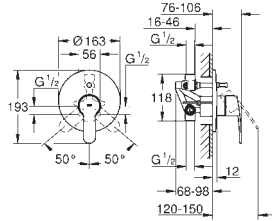

GROHE EUROSTYLE COSMOPOLITAN

Referencia

Color

Precio (€)

33 637 002

Cromo

241,63

Eurostyle Cosmopolitan
Monomando para baño
y ducha 1/2"
Empotrable

GROHE SilkMove Cartucho de
discos cerámicos 46 mm

Compuesto por:

Parte empotrable incluida

Limitador de caudal ajustable

Limitador de temperatura opcional