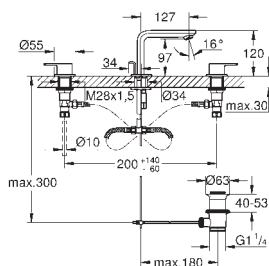

20 304 001	Cromo	426,03

Lineare
Batería de lavabo 1/2"
Tamaño M
Palanca metálica
Montura cerámica 1/2", 90°
Tecnología GROHE Water Saving ahorro de agua con el máximo bienestar
Caudal máximo a 3 bar: 5 l/min
GROHE FastFixation rápido sistema de instalación
Vaciador automático
Conexiones flexibles entre el cuerpo central y las llaves laterales
Rosca de conexión 1/2" x 10,5 mm