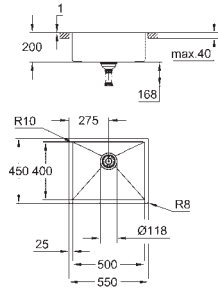

GROHE FREGADEROS DE ACERO INOXIDABLE

Referencia

Color

Precio (€)

31 726 SD0

Acero inox

384,92

K700

Fregadero acero inoxidable

modelo: K700 60-S 55/45 1.0

Montaje: sobre encimera, bajo encimera o enrasado

Material: acero inoxidable AISI 304 (V2A)

Espesor del material: 1 mm

GROHE Long-Life acabado duradero

GROHE Whisper amortiguador de ruido

Tamaño mín. mueble: 600 mm

dimensiones: 550 x 450 mm

1 cubeta: 500 x 400 x 200 mm

Radio exterior: R11 (montaje bajo encimera)/R3 (montaje sobre encimera); radio interior de la cubeta: R10

GROHE FastFixation rápido sistema de instalación

Medida corte encimera (instalación bajo encimera): 502 x 402 mm (R11)

Medida de corte (montaje sobre encimera): 535 x 435 mm

Medida recorte (montaje enrasado): 535 x 435 mm (R3) (tamaño exterior del escalón superior: -551 x 451 -R8 profundidad -3,5 mm)

Desagüe: Ø 3.5"/90 mm con cestillo de desagüe

Incluye: set de desagüe, cestillo y set de montaje

Desagüe automático de diseño enrasado opcional (40 986 SD0)

31 580 SD1

Acero inox

450,87

K700

Fregadero acero inoxidable

Modelo: K700 90-S 86.4/46.4 1.0

Montaje: sobre encimera, bajo encimera o enrasado

Material: acero inoxidable AISI 304 (V2A)

Espesor del material: 1 mm

GROHE Long-Life acabado duradero

Acabado satinado

GROHE Whisper amortiguador de ruido

Tamaño mín. mueble: 900 mm

Dimensiones: 864 x 464 mm

1 cubeta: 800 x 400 x 200 mm

Radio exterior: R11 (montaje bajo encimera)/R3 (montaje sobre encimera); radio interior de la cubeta: R10

GROHE FastFixation rápido sistema de instalación

Medida corte encimera (instalación bajo encimera): 802 x 402 mm (R11)

Medida corte encimera (instalación sobre encimera): 849 x 449 mm (R3)

Medida recorte (montaje enrasado): 849 x 449 mm (R3) (tamaño exterior del escalón superior: -865 x 465 -R8 profundidad -3,5 mm)

Desagüe: Ø 3.5"/90 mm con cestillo de desagüe

Incluye: set de desagüe, cestillo y set de montaje

Desagüe automático de diseño enrasado opcional (40 986 SD0)