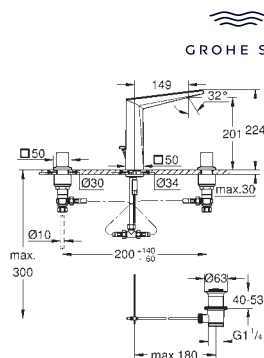

20 669 000	Cromo	3.431,56
20 669 DC0	Supersteel	5.433,31
20 669 AL0	Brushed hard graphite (Grafito cepillado)	5.719,27

Allure Brilliant Private Collection
Batería de lavabo 1/2"
Tamaño L
Mandos trapezoides de piedra Caesarstone Negra
Caño con incrustaciones de Caesarstone Vainilla Noir
Montura cerámica 1/2", 90°
Tecnología GROHE Water Saving ahorro de agua con el máximo bienestar
Caudal máximo a 3 bar: 5 l/min
Caño con mousseur integrado
Vaciador automático
Conexiones flexibles entre el cuerpo central y las llaves laterales