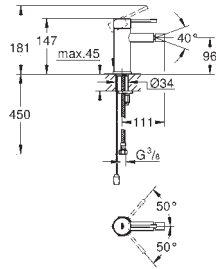

Referencia Color Precio (€)

32 934 001 Cromo 209,71
24 395 KF1 Phantom Black 303,45

Essence
Monomando de bidé 1/2"
Tamaño S
Palanca metálica
GROHE SilkMove Cartucho de discos cerámicos 28 mm
Limitador ecológico de temperatura
GROHE Long-Life acabado duradero
Tecnología GROHE Water Saving ahorro de agua con el máximo bienestar
Caudal máximo a 3 bar: 5 l/min
GROHE FastFixation Plus sistema de rápida instalación
Rótula orientable
Cadena deslizante
Con conexiones flexibles