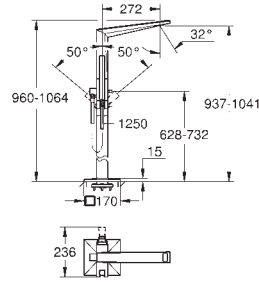

Allure Brilliant Private Collection
Monomando para baño ducha 1/2"
Montado a suelo

Palanca de piedra Caesarstone Blanca

Caño con incrustaciones de piedra Caesarstone Attica blanca.

Sólo parte exterior

Necesaria parte empotrable 45 984 001

Parte empotrable no incluida

GROHE SilkMove Cartucho de discos cerámicos 46 mm

Inversor automático: baño/ducha

Caño con mousseur integrado

Longitud de caño: 270 mm

Con soporte para la teleducha

Teleducha Rainshower Aqua Cube Stick

Flexo metálico 1,25 m.

Válvula anti-retorno

45 984 001

Cromo

638,31

Base empotrable para mezcladores y caños de bañera de pie