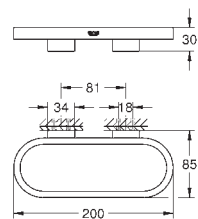

41 035 000	Cromo	98,64
41 035 DC0	Supersteel	138,09
41 035 GL0	Cool sunrise (Oro brillo)	147,96
41 035 GN0	Brushed cool sunrise (Oro cepillado)	157,83
41 035 DA0	Warm sunset (Cobre brillo)	147,96
41 035 DL0	Brushed warm sunset (Cobre cepillado)	157,83
41 035 A00	Hard graphite (Grafito brillo)	147,96
41 035 AL0	Brushed hard graphite (Grafito cepillado)	157,83

Selection

Argolla / Soporte bandeja

Material: metal
También soporte para jabonera (41 036) y para bandeja de ducha (41 037)
Longitud 200 mm
Fijación oculta

GROHE Long-Life acabado duradero