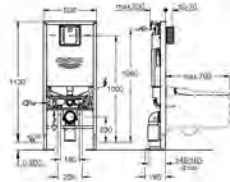

39 599 000

439,79

Rapid SLX

Módulo WC, altura 1,13 m con toma de corriente integrada.

Ideal para WC Rimless

con cisterna empotrada GDX, 6 l

Montaje delante de tabiques

ligeros o autoportante

Con toma de corriente integrada para inodoros con ducha

Preparado para futuros cambios a inodoros con ducha bidé

Incluye patrón de montaje para pulsadores pequeños 130 x 172 mm

Marco de acero con revestimiento anticorrosión

Para montaje en seco, completamente premontado, con conexiones rígidas

Ajuste rápido

Elementos de fijación

2 pernos con tuercas para colgar la taza

Accesorio de fijación para barras de apoyo

Distancia entre pernos 180 y 230 mm.

Codo de salida de PVC giratorio de 90° 100 mm

Manguito de desagüe DN 80

Set de conexión desagüe

Cisterna GDX, 6 l, contiene las siguientes características:

Ajuste de fábrica a 6l. y 3l.

Válvula de descarga **neumática AV1** que ofrece

dos opciones: **Dual Flush** o **Descarga única**.

Entrada suministro de agua por la derecha, por detrás o superior

Silencioso, grupo acústico I

Aislada contra condensaciones

Sin necesidad de herramientas para la instalación

de la alimentación

Montaje vertical

Incluye anclajes 38 558 00M para instalación en la pared

Incluye Flow Manager

La velocidad de descarga del agua puede modificarse fácilmente para evitar salpicaduras

Compatible con todos los modelos de inodoro Rimless

El caudal se regula sin necesidad de quitar la válvula