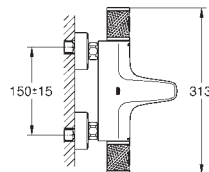

34 830 000 ★ Cromo

319,51

Grohtherm 1000 Performance

Termostato para baño y ducha 1/2"

GROHE CoolTouch Aislamiento térmico

GROHE Long-Life acabado duradero

GROHE SafeStop Tope de seguridad a 38°C

GROHE TurboStat Cartucho compacto con termoelemento de cera

Superficie agarre antideslizante **GROHE ProGrip**

Llave incorporada

Mando AquaDimmer Eco con múltiple función:

Botón **GROHE EcoButton** integrado (botón de ahorro de agua)

Regulador de caudal

Inversor: baño/ducha

Toma inferior para flexo G 1/2"

Aireador tipo «Mousseur»

Válvulas anti-retorno

Filtros colectores de suciedad

Racores en S

Rosetón metálico

Tecnología GROHE Water Saving ahorro de agua con el máximo bienestar

Edición Profesional