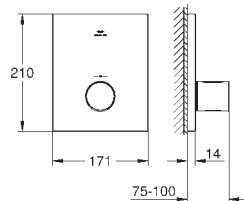

27 619 000

Cromo

843,44

Grotherm F

Termostato Central

para gran caudal o aplicaciones con múltiples salidas de agua
Necesita llaves de paso adicionales

Necesaria parte interior 35 500

GROHE SafeStop Tope de seguridad a 38°C

GROHE SafeStop Plus limitador de temperatura opcional a 43°C incluido

Mando para el control de la temperatura de metal

Escudo rectangular metálico

Caudal:

- Max. 53 l/min a 3 bar utilizando las 3 salidas al mismo tiempo
- Salida inferior 50 l/min. a 3 bar
- Salidas superiores izquierda/ derecha, cada una 37 l/min. a 3 bar

35 500 000

Cromo

307,13

GROHE Rapido T cuerpo para termostatos empotrados