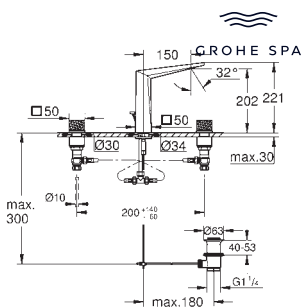

Referencia   Color   Precio (€)

20 670 000	Cromo	1.692,36
20 670 DC0	Supersteel	2.538,53
20 670 AL0	Brushed hard graphite (Grafito cepillado)	2.707,77

Allure Brilliant Private Collection
Batería de lavabo 1/2
Tamaño L
Mandos Moleteados
Montura cerámica 1/2", 90°
Tecnología GROHE Water Saving ahorro de agua con el máximo bienestar
Caudal máximo a 3 bar: 5 l/min
Caño con mousseur integrado
Vaciador automático
Conexiones flexibles entre el cuerpo central y las llaves laterales