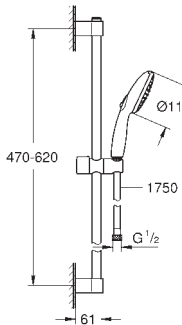

27 598 30E ★

Cromo

74,32

Tempesta 110
Conjunto de ducha con barra 2 chorros (Rain, Jet)

Compuesto por:

Teleducha Tempesta 110 (27 597)

Barra de ducha de 60 cm (27 523)

Flexo «Relexaflex» de 1,75 m (28 154)

GROHE Water Saving Plus - uso extra eficiente del agua, caudal perfecto

GROHE SmartSwitch - fácil rotación del botón circular para seleccionar el chorro deseado

GROHE DreamSpray distribución perfecta del agua por todo el cabezal

GROHE Long-Life acabado duradero

GROHE FastFixation (soporte superior ajustable para adaptarlo a los agujeros existentes)

Soporte deslizante (girar y ajustar el soporte)

Sistema antical **SpeedClean**

Conducto interno del agua protegido

para mayor durabilidad y evitar quemaduras

Aro protector de silicona con tecnología ShockProof

Caudal máximo a 3 bars: 5,6 l/min

Edición Profesional

26 162 003 ★

Cromo

74,32

26 162 2433 ★

Negro mate

161,05

Idem, caudal máximo (a 3 bar): 7,4 l/min.

27 598 003

Cromo

74,32

Idem, sin restrictor caudal máximo (a 3 bar): 13,5 l/min.