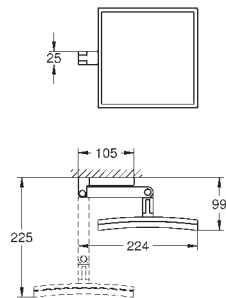

40 808 000   Cromo   273,27

Selection Cube
Espejo de aumento
Material: Metal / vidrio
Montaje mural
Fijación oculta
Ampliación x 3
GROHE Long-Life acabado duradero