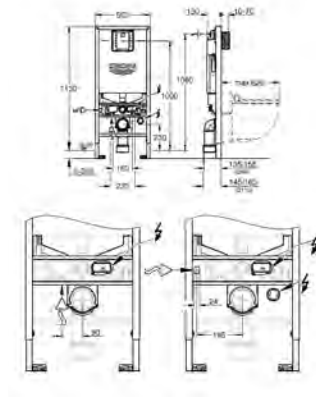

Para la instalación en la pared, solicite los anclajes 38 558 00M

(se venden por separado)

**Para la instalación de pulsadores 156 x 197 mm necesario accesorio 66 791 000 (en venta por separado)**

39 599 000