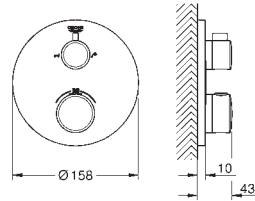

GROHE GROHTHERM CON 2 MANDOS

Referencia Color Precio (€)

24 077 000 Cromo 550,81

Grotherm
Termostato para baño ducha para dos salidas
con cierre e inversor integrado
Sólo parte exterior

Necesario Cuerpo empotrado **GROHE Rapido SmartBox 35 604** o **Bastidor Shower Frame Mono 103 993 9990** o **Duo 103 994 9990** dependiendo de la ducha mural con 1 o 2 jets.

GROHE TurboStat Cartucho compacto con termoelemento de cera

GROHE Long-Life acabado duradero
Florón metálico con GROHE FastFixation

Escudo de metal, con ajuste 6°
Iconos intuitivos impresos para ducha y bañera.

GROHE SafeStop Tope de seguridad a 38°C

GROHE SafeStop Plus limitador de temperatura opcional a 43°C ó 46°C incluido

GROHE AquaDimmer, llave de corte/ inversor integrado.

Caudal:

Salida B = 27 l/min

Salida C = 30 l/min

Parte empotrable no incluida

102210 243 0 Negro mate
Idem, edición Profesional

716,07

35 604 000 ★
Cuerpo empotrable universal. Edición Profesional

93,59

34 869 000 Cromo

1.250,17

Grotherm
Conjunto empotrado con ducha mural Rainshower Mono 310
Compuesto por:

Termostato empotrado de 2 salidas con cierre e inversor integrado (24 076)

Cuerpo universal GROHE Rapido SmartBox (35 604)

Ducha mural Rainshower Mono 310 (26 557) con

brazo de ducha horizontal de 422 mm (26 146)

Teleducha Euphoria Cosmopolitan Stick (27 367)

Codo de salida 1/2" con soporte mural fijo (26 658)

Flexo Silverflex de 1,50 m (28 364)

Limitador de caudal opcional 9,5 l/min incluido para teleducha y ducha mural.