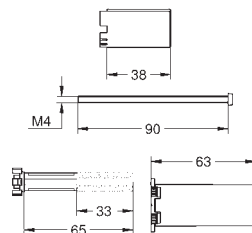

14 048 000

Cromo

98,71

GROHE Rapido SmartBox Set de extensión universal para mezcladores, 25 mm.

Combinable con los termostatos Grotherm SmartControl y mezcladores SmartControl con hasta tres vías con GROHE Rapido SmartBox