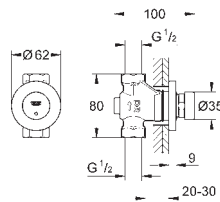

36 268 000 Cromo 141,07

Euroeco Cosmopolitan T
Grifo mural de ducha 1/2"
Temporizado
Empotrable
Índices azul y rojo
3 ajustes de tiempo de salida del agua: corto - medio- largo (prefijado de fábrica: corto), aprox.7, 15, 30 seg (dependiendo de la presión)