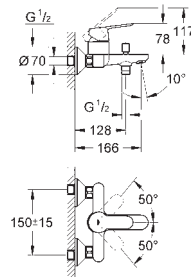

BauEdge
Monomando para baño y ducha 1/2"
GROHE Cartucho de discos cerámicos Long-Life de 46 mm
Limitador de caudal ajustable
Inversor automático: baño/ducha
Caño con mousseur integrado
Toma inferior para flexo G 1/2" con válvula anti-retorno incorporada
Racores en S
Florón metálico
Válvula anti-retorno
Limitador de temperatura opcional 46 375

34 567 000 ★ Cromo

281,92