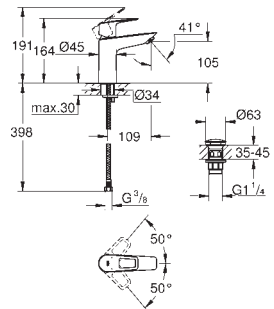

23 886 001

Cromo

118,01

BauLoop
Monomando de lavabo 1/2"
Tamaño M

Palanca metálica

GROHE Cartucho de discos cerámicos Long-Life de 28 mm

Limitador ecológico de temperatura

GROHE Long-Life acabado duradero

Aisla los conductos de agua internos, sin plomo y sin níquel.

Tecnología GROHE Water Saving ahorro

de agua con el máximo bienestar

Caudal máximo a 3 bar: 5 l/min

Sistema de rápida instalación

Cuerpo liso con vaciador push open 1 1/4"

Con conexiones flexibles

Edición Profesional

23 917 001

Cromo

112,80

Idem, cuerpo liso