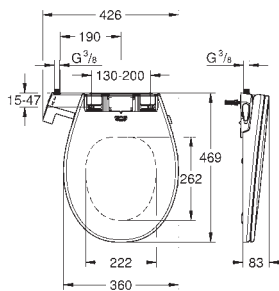

GROHE ASIENTO BIDÉ MANUAL

Referencia   Color   Precio (€)

39 648 SH0   **Blanco alpino**   **345,28**

Sanitarios Bau

Asiento bidé manual

Tapa y asiento para inodoro
2 brazos con cánula extraíble:
(1 para lavado posterior, 1 para ducha femenina)
Función de autolavado de las cánulas
No necesita electricidad
Asiento y tapa en Duroplast con caída amortiguada
Conexiones de agua de 3/8"
Incluye:
Placa de fijación
Presión 0.1 - 1 MPa (1 - 10 bar)
Cumple con
EN 1717