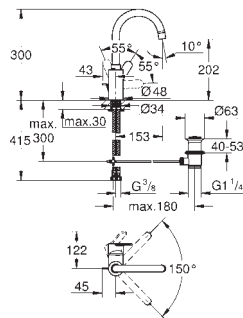

Con conexiones flexibles

23 043 003

Cromo

243,48

**Eurostyle Cosmopolitan  
Monomando de lavabo de 1/2"**

**Tamaño L**

**Palanca metálica**

Fijación de palanca oculta