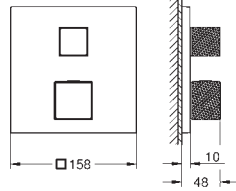

novedad

24 429 000	Cromo	1.136,76
24 429 DC0	Supersteel	1.705,15
24 429 ALO	Brushed hard graphite (Grafito cepillado)	1.818,83

Allure Brilliant
Termostato de ducha para 2 salidas con cierre e inversor integrado
Mandos de piedra Caesarstone Blanca
Sólo parte exterior
Necesario Cuerpo empotrado **GROHE Rapido SmartBox 35 604 o Bastidor Shower Frame Mono 103 993 9990 o Duo 103 994 9990** dependiendo de la ducha mural con 1 o 2 jets.
GROHE TurboStat Cartucho compacto con termoelemento de cera
GROHE Long-Life acabado duradero
Florón metálico con GROHE FastFixation
Escudo de metal, con ajuste 6°
Iconos intuitivos impresos para activar ducha mural y teleducha.
GROHE SafeStop Tope de seguridad a 38°C
GROHE SafeStop Plus limitador de temperatura opcional a 43°C ó 46°C incluido
GROHE AquaDimmer, llave de corte/ inversor integrado.
Caudal:
Salida B = 27 l/min
Salida C = 30 l/min
Parte empotrable no incluida

novedad

24 430 000	Cromo	1.136,76
24 430 DC0	Supersteel	1.705,15
24 430 ALO	Brushed hard graphite (Grafito cepillado)	1.818,83