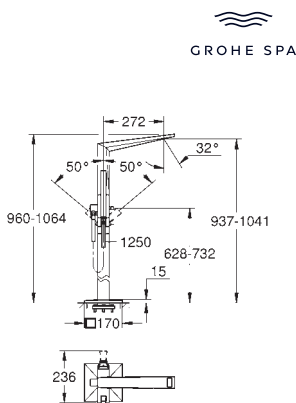

24 422 000
24 422 DC0
24 422 AL0

Cromo
Supersteel
Brushed hard graphite (Grafito cepillado)

5.202,48
7.803,72
8.323,96

Allure Brilliant Private Collection
Monomando para baño ducha 1/2"
Montado a suelo
Palanca Moleteada
Sólo parte exterior
Necesaria parte empotrable 45 984 001
Parte empotrable no incluida
GROHE SilkMove Cartucho de
discos cerámicos 46 mm
Inversor automático: baño/ducha
Caño con mousseur integrado
Longitud de caño: 270 mm
Con soporte para la teleducha
Teleducha Rainshower Aqua Cube Stick
Flexo metálico 1,25 m.
Válvula anti-retorno

45 984 001

Base empotrable para mezcladores y caños de bañera de pie

638,31