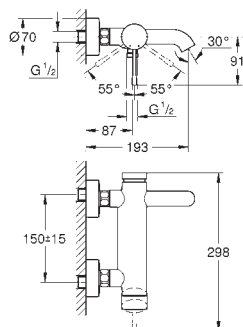

GROHE
ESSENCE

Referencia Color Precio (€)

25 250 001	Cromo	294,29
25 250 DC1	Supersteel	412,00
25 250 GL1	Cool sunrise (Oro brillo)	441,43
25 250 GN1	Brushed cool sunrise (Oro cepillado)	470,85
25 250 DA1	Warm sunset (Cobre brillo)	441,43
25 250 DL1	Brushed warm sunset (Cobre cepillado)	470,85
25 250 A01	Hard graphite (Grafito brillo)	441,43
25 250 AL1	Brushed hard graphite (Grafito cepillado)	470,85
25 250 KF1	Phantom Black	412,00

Essence
Monomando para baño y ducha 1/2"
Palanca metálica
GROHE SilkMove Cartucho de discos cerámicos de 35 mm
Limitador ecológico de temperatura
GROHE Long-Life acabado duradero
Inversor automático: baño/ducha
Aireador tipo «Mousseur»
1 salida a ducha G 1/2"
Válvula anti-retorno
Racores en S
Edición Profesional
Sustituye al monomando para baño ducha Essence 33 624 xx1