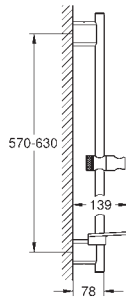

GROHE RAINSHOWER SMARTACTIVE

Referencia

Color

Precio (€)

26 602 000

Cromo

134,67

Rainshower SmartActive

Barra de ducha de 60 cm

con soportes de pared metálicos

Con soporte deslizante articulado

GROHE FastFixation (distancia ajustable

para los soportes de fijación)

GROHE TileFix soportes de barra de ducha con profundidad ajustable

Jabonera **GROHE EasyReach**

GROHE Long-Life acabado duradero