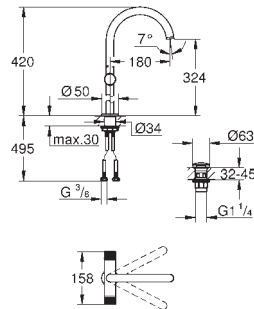

Atrio Private Collection
Monoblock de lavabo 1/2"
Tamaño XL

para lavabos tipo Bol de sobremueble
Montura cerámica 1/2", 90°
GROHE Long-Life acabado duradero
Tecnología GROHE Water Saving ahorro de agua con el máximo bienestar
Caudal máximo a 3 bar: 5 l/min
Sistema de rápida instalación
Caño giratorio de fundición
Aireador tipo «Mousseur»
Caño giratorio ajustable a 0° / 150° / 360°
Válvula de desagüe 1 1/4" push-open
Con conexiones flexibles

Mandos de metal moleteados

se pueden combinar con incrustaciones de piedra Caesar 48 456 000, 48 457 000

48 456 000

428,95

Atrio Private Collection

Incrustaciones hechas de material de piedra Attica Caesarstone Blanca

se puede combinar con Atrio Private Collection:

Monomando de lavabo Tamaño L, 21 138

Monomando de lavabo Tamaño XL 21 142

La piedra Caesarstone es un material compuesto de cuarzo.

Las estructuras y texturas de la superficie pueden variar y son únicas.

48 457 000

428,95

Atrio Private Collection

Incrustaciones hechas de material de piedra Vanilla Noir Caesarstone Negra

se puede combinar con Atrio Private Collection:

Monomando de lavabo Tamaño L, 21 138

Monomando de lavabo Tamaño XL 21 142

La piedra Caesarstone es un material compuesto de cuarzo.

Las estructuras y texturas de la superficie pueden variar y son únicas.