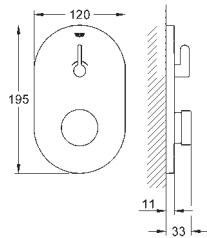

36 321 000 Cromo

416,15

Eurosmart Cosmopolitan T
Mezclador temporizado de ducha 1/2"
con mezclador y limitador de temperatura ajustable

3 ajustes de tiempo de salida del agua:
corto - medio- largo (prefijado de fábrica: corto),
aprox. 7, 15, 30 seg (dependiendo de la presión)
Filtros colectores de suciedad

Necesaria parte empotrable 36 322 001

36 322 001
Subconjunto para empotrar con mezclador

182,33