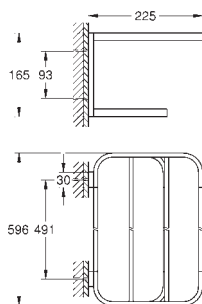

GROHE
SELECTION

Referencia Color Precio (€)

41 066 000	Cromo	387,52
41 066 DC0	Supersteel	542,52
41 066 GL0	Cool sunrise (Oro brillo)	581,28
41 066 GN0	Brushed cool sunrise (Oro cepillado)	620,03
41 066 DA0	Warm sunset (Cobre brillo)	581,28
41 066 DL0	Brushed warm sunset (Cobre cepillado)	620,03
41 066 A00	Hard graphite (Grafito brillo)	581,28
41 066 AL0	Brushed hard graphite (Grafito cepillado)	620,03

Selection
Toallero múltiple
Material: metal
Longitud 596 mm
Fijación oculta
GROHE Long-Life acabado duradero