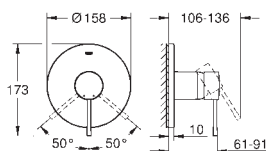

24 168 001	Cromo	222,47
24 168 DC1	Supersteel	311,45
24 168 GL1	Cool sunrise (Oro brillo)	333,71
24 168 GN1	Brushed cool sunrise (Oro cepillado)	355,95
24 168 DA1	Warm sunset (Cobre brillo)	333,71
24 168 DL1	Brushed warm sunset (Cobre cepillado)	355,95
24 168 A01	Hard graphite (Grafito brillo)	333,71
24 168 AL1	Brushed hard graphite (Grafito cepillado)	355,95
24 168 KF1	Phantom Black	311,45

Essence
Monomando de ducha 1/2"
Sólo parte exterior
GROHE Rapido SmartBox (35 604)
GROHE SilkMove Cartucho de discos cerámicos 46 mm
GROHE Long-Life acabado duradero
Florón metálico con GROHE FastFixation
Escudo de metal, con ajuste 6°
Palanca metálica
Caudal:
Salida B o C = 30 l/min
Parte empotrable no incluida
Edición Profesional
Sustituye al monomando empotrado Essence 24 057 xx1

35 604 000 ★	Cromo	93,59

Cuerpo empotrable universal. Edición Profesional