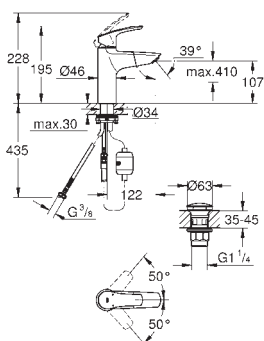

23 395 30E

Cromo

121,83

Idem, con cuerpo liso

GROHE  
EUROSMART

Referencia Color Precio (€)

| Referencia | Color | Precio (€) |
|------------|-------|------------|
| 23 976 003 | Cromo | 274,89     |

**Eurosmart**  
**Monomando de lavabo 1/2"**  
**Tamaño M**  
**Caño extraíble**  
**Palanca metálica**  
**GROHE SilkMove** Cartucho de discos cerámicos 28 mm  
**Limitador de caudal ajustable**  
 Limitador ecológico de temperatura  
**Tecnología GROHE Water Saving** ahorro de agua con el máximo bienestar  
 Caudal máximo a 3 bar: 5 l/min  
 Sistema de rápida instalación  
**GROHE Acoplamiento magnético** que garantiza una retracción fácil y un acoplamiento suave de la teleducha hasta la posición inicial  
**Cuerpo liso con vaciador push-open 1 1/4"**  
 Con conexiones flexibles  
**Edición Profesional**