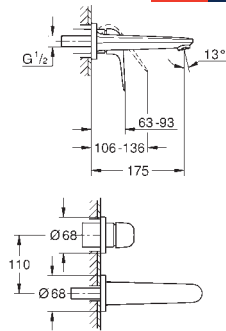

24 274 001 Cromo 208,20

Euroeco
Monomando de lavabo mural 1/2"
Montaje mural
Sólo parte exterior
23 571 000 / 32 635 000
GROHE Cartucho de discos cerámicos Long-Life de 35 mm
GROHE Long-Life acabado duradero
Tecnología GROHE Water Saving ahorro de agua con el máximo bienestar
Caudal máximo a 3 bar: 5 l/min
Distancia entre centros 110 mm
Longitud de caño 177 mm
Edición Profesional

23 571 000 ★ **322,49**
Cuerpo universal de 1/2" para monomandos murales