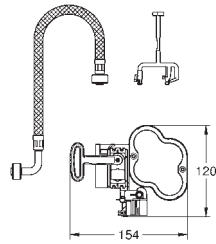

# GROHE RAPID SL PARA USUARIOS CON MOVILIDAD REDUCIDA

Referencia

Color

Precio (€)

39 141 000

841,93