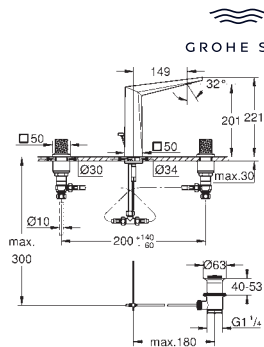

20 667 000	Cromo	1.692,36
20 667 DC0	Supersteel	2.538,53
20 667 AL0	Brushed hard graphite (Grafito cepillado)	2.707,77

Allure Brilliant Private Collection
Batería de lavabo 1/2"
Tamaño L
Mandos trapezoidales moleteados
Montura cerámica 1/2", 90°
Tecnología GROHE Water Saving ahorro de agua con el máximo bienestar
Caudal máximo a 3 bar: 5 l/min
Caño con mousseur integrado
Vaciador automático
Conexiones flexibles entre el cuerpo central y las llaves laterales