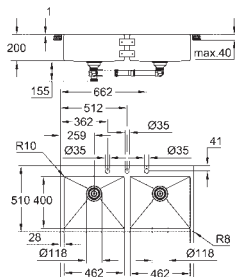

GROHE FREGADEROS DE ACERO INOXIDABLE

Referencia

Color

Precio (€)

31 583 SD1

Acero inox

933,65

K800

Fregadero acero inoxidable

Modelo: K800 60-S 51.8/51 1.0

Tipo de montaje: sobre encimera o a ras

Material: acero inoxidable AISI 304 (V2A)

Espesor del material: 1 mm

GROHE Long-Life acabado duradero

Acabado satinado

GROHE Whisper amortiguador de ruido

Tamaño mín. mueble: 600 mm

Dimensiones: 518 x 510 mm

1 cubeta: 462 x 400 x 200 mm

Radio exterior: R3; radio interior de la cubeta: R10

GROHE FastFixation rápido sistema de instalación

Medida corte encimera (instalación sobre encimera): 503 x 495 mm (R3)

Corte (montaje empotrado): 503 x 495 mm (R3) (tamaño exterior del escalón superior: -519 x 511 -R8 profundidad -3,5 mm)

Válvula automática

Incluye: desagüe automático, sifón, cestillo y set de montaje

Desagüe automático de diseño enrasado opcional (40 986 SD0)

31 584 SD1

Acero inox

1.037,79

K800

Fregadero acero inoxidable

Modelo: K800 90-S 84.6/51 1.0

Tipo de montaje: sobre encimera o a ras

Material: acero inoxidable AISI 304 (V2A)

Espesor del material: 1 mm

GROHE Long-Life acabado duradero

Acabado satinado

GROHE Whisper amortiguador de ruido

Tamaño mín. mueble: 900 mm

Dimensiones: 846 x 510 mm

1 cubeta: 790 x 400 x 200 mm

Radio exterior: R3; radio interior de la cubeta: R10

GROHE FastFixation rápido sistema de instalación

Medida corte encimera (instalación sobre encimera): 831 x 495 mm (R3)

Corte (montaje empotrado): 831 x 495 mm (R3) (tamaño exterior del escalón superior: -847 x 511 -R8 profundidad -3,5 mm)

Válvula automática

Incluye: desagüe automático, sifón, cestillo y set de montaje

Desagüe automático de diseño enrasado opcional (40 986 SD0)

Cantidad de anclajes incluidos (montaje superior): 10

31 585 SD1

Acero inox

1.384,87

K800