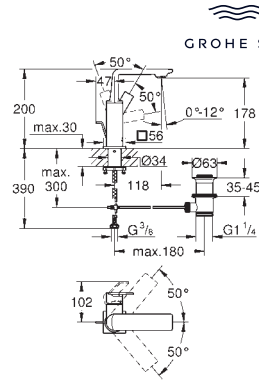

GROHE SPA

GROHE ALLURE

Referencia Color Precio (€)

32 757 001	Cromo	601,83
32 757 GN1	Brushed cool sunrise (Oro cepillado)	962,92
32 757 DL1	Brushed warm sunset (Cobre cepillado)	962,92

Allure
Monomando de lavabo 1/2"
Tamaño M
Caño giratorio
GROHE SilkMove Cartucho de discos cerámicos 28 mm
Tecnología GROHE Water Saving ahorro de agua con el máximo bienestar
Caudal máximo a 3 bar: 5 l/min
GROHE FastFixation Plus sistema de rápida instalación
GROHE AquaGuide mousseur ajustable
Vaciador automático
Con conexiones flexibles
Limitador de temperatura