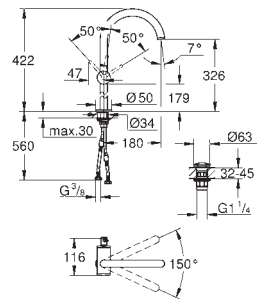

Atrio
Monomando de lavabo 1/2"
Tamaño XL
para lavabos tipo Bol de sobremueble
GROHE SilkMove Cartucho de discos cerámicos 28 mm
Limitador ecológico de temperatura
GROHE Long-Life acabado duradero
Tecnología GROHE Water Saving ahorro de agua con el máximo bienestar
Caudal máximo a 3 bar: 5 l/min
Caño tubular giratorio con mousser
Caño giratorio ajustable a 0° / 150° / 360°
Válvula de desagüe 1 1/4" push-open
Con conexiones flexibles
Sustituye al lavabo Atrio 32 647 003