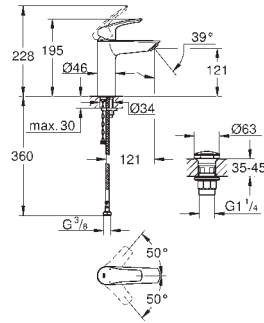

GROHE EUROSMART CARE

Referencia

Color

Precio (€)

23 989 003

Cromo

181,17

Eurosmart

Monomando de lavabo 1/2"

Tamaño M

Protección termostática contra escaldaduras

Temperatura máxima regulable

Desinfección térmica no disponible

Palanca metálica

Longitud de la palanca 89 mm

GROHE SilkMove Cartucho de

discos cerámicos 28 mm

Limitador de caudal ajustable

Aísla los conductos de agua internos, sin plomo y sin níquel.

Válvulas anti-retorno

Filtros colectores de suciedad

Tecnología GROHE Water Saving ahorro

de agua con el máximo bienestar

Caudal máximo a 3 bar: 4 l/min

GROHE FastFixation rápido sistema de instalación

Cuerpo liso con vaciador push-open 1 1/4"

Con conexiones flexibles

Edición Profesional