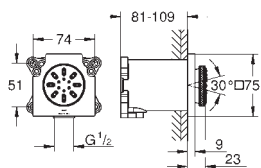

26 802 000	Cromo	170,08
26 802 DC0	Supersteel	238,12
26 802 AL0	Brushed hard graphite (Grafito cepillado)	289,15

Rainshower Aqua
Ducha lateral Cube 2 chorros
Tipos de chorro: PureRain, ActiveJet
incluye cuerpo empotrado
75 x 75 mm
cabezal pivotante ± 15° de rotación
Conexión 1/2"
Distancia de salida de agua 600 mm
Limitador de caudal GROHE Water Saving 3.3 l/min
GROHE DreamSpray distribución perfecta del agua por todo el cabezal
GROHE Long-Life acabado duradero
Sistema antical **SpeedClean**
Caudal mínimo 20l/ min.