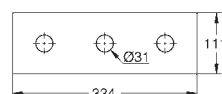

Rainshower Aqua 3 holes
Placa ducha de techo
para 2 chorros
334 x 111 mm

GROHE Long-Life acabado duradero
Placas para chorros Mist vaporizador 26 735 000 y/o chorro Pure 26 737 000 deben pedirse por separado al igual que el cuerpo empotrado 26 739 000.