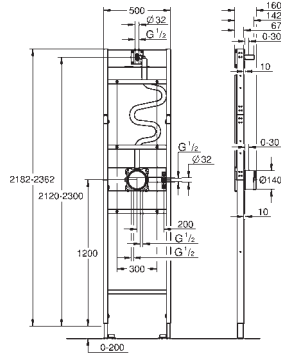

GROHE RAPIDO SHOWER FRAME

Referencia

Color

Precio (€)

novedad

103993 999 0 ★

607,84

Rapido Shower Frame

Módulo para instalación ducha empotrada Mono (1 jet)

para instalaciones de ducha con un set con teleducha y una ducha mural de 1 jet
Cuerpo empotrable GROHE Rapido SmartBox (35 604) pre-montado

Tomas de pared premontadas para teleducha y ducha mural

Tuberías de agua mezclada premontadas y aisladas.

Instalación para todo tipo de paredes: en pared resistente o en revestimiento en seco

Marco de acero con revestimiento anticorrosión

Completamente premontado

Profundidad ajustable

2 entradas inferiores, 1/2"

Mín. profundidad de instalación (desde la pared rugosa hasta el acabado final)

77-107 mm

Mín. profundidad de instalación (desde la pared rugosa hasta el frente del marco)

67 mm

Salida de ducha mural regulable en altura 180 mm.

Prueba de fugas realizada en fábrica

Adecuado para mezcladores empotrados de 2 vías en combinación con

GROHE Rapido SmartBox

Adecuado para codos de salida de ducha GROHE con conexión macho, 1/2"

Adecuado para brazos de ducha GROHE con conexión macho, 1/2"

Combinación perfecta con los bundles de ducha empotrados Grohtherm

103 995 0000 y 103 996 0000.

Para instalación en la pared, solicite anclajes de pared 103 999 9990 (se venden por separado)

Edición Profesional

novedad

103994 999 0 ★

690,73