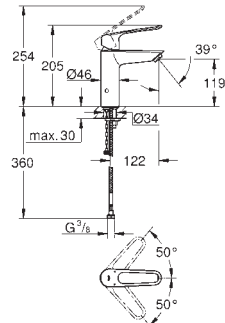

**Cuerpo liso**

Con conexiones flexibles

**Edición Profesional**

23 987 003

Cromo

231,16

**Eurosmart**

**Monomando de lavabo 1/2"**