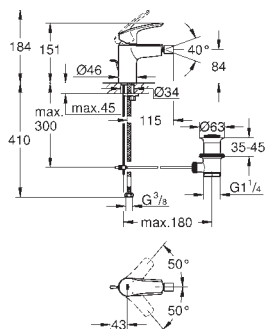

GROHE
EUROSMART

Referencia Color Precio (€)

32 929 2433

Negro mate

152,96

Eurosmart
Monomando de bidé 1/2"
Tamaño S
Palanca metálica
GROHE SilkMove Cartucho de discos cerámicos 28 mm
Limitador de caudal ajustable
Limitador ecológico de temperatura
Tecnología GROHE Water Saving ahorro de agua con el máximo bienestar
Caudal máximo a 3 bar: 5 l/min
Aísla los conductos de agua internos, sin plomo y sin níquel.
GROHE FastFixation rápido sistema de instalación con rótula incorporada
Vaciador automático
Con conexiones flexibles
Edición Profesional