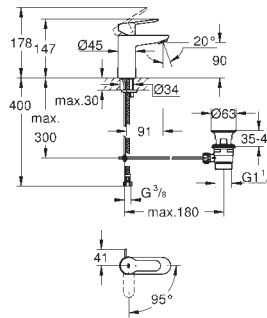

23 559 000 Cromo 84,53

BauEdge
Monomando de lavabo 1/2"
Tamaño S
Palanca metálica
GROHE Long-Life ES
Cartucho de discos cerámicos de 28 mm
con apertura en agua fría para mayor ahorro de energía
Con limitador de temperatura integrado
GROHE Long-Life acabado duradero
Tecnología GROHE Water Saving ahorro de agua con el máximo bienestar
Caudal máximo a 3 bar: 5 l/min
Sistema de rápida instalación
Vaciador automático
Con conexiones flexibles