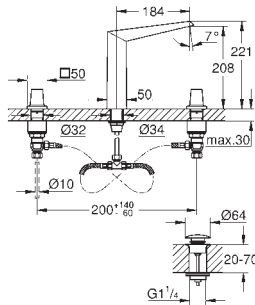

Allure Brilliant

Batería de lavabo de encimera

Tecnología GROHE Water Saving ahorro

de agua con el máximo bienestar

Caudal máximo a 3 bar: 5 l/min

Caño con mousseur integrado

Marcadores azul y rojo en los mandos

para indicar agua fría y caliente

Cierres cerámicos caliente/ frío

Válvula de desagüe 1 1/4" push-open

Conexiones flexibles entre el

cuerpo central y las llaves laterales

Datos técnicos:

Presión mínima 0,5 bares

Presión dinámica de 1 a 5 bar

Si la presión estática es superior a 5 bares

instalar un reductor de presión

Para evitar diferencias notables de presión

entre ambas acometidas de agua fría y caliente

Temperatura max. de agua caliente: 80°C

Temperatura recomendada de agua caliente

para ahorro de energía: 60°C

GROHE SPA

20 664 SD0

Acero inox

32.086,57