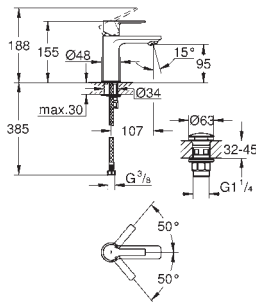

23 791 001 *	Cromo	255,57
23 791 DC1	Supersteel	357,81
23 791 AL1	Brushed hard graphite (Grafito cepillado)	408,92

Lineare
Monomando de lavabo 1/2"
Tamaño XS
Palanca metálica
GROHE SilkMove Cartucho de discos cerámicos 28 mm
Limitador ecológico de temperatura
Tecnología GROHE Water Saving ahorro de agua con el máximo bienestar
Caudal máximo a 3 bar: 5 l/min
Mousseur SpeedClean
GROHE FastFixation Plus sistema de rápida instalación
Cuerpo liso con vaciador push-open 1 1/4"
Con conexiones flexibles