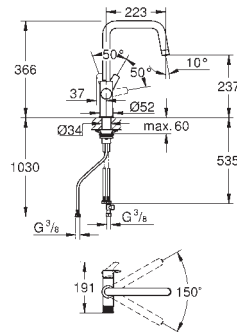

30 583 000

Cromo

309,45

30 583 DC0

Supersteel

355,87

GROHE Blue Pure Eurosmart
Monomando de fregadero para sistemas de filtrado de agua

Compuesto por:
Monomando de fregadero 1/2"
con función filtro de agua

Caño en U

Mando separado para el agua filtrada

GROHE SilkMove Cartucho de discos cerámicos 28 mm

Caño tubular giratorio

Caño giratorio 150°

Caño con dos salidas de agua independientes para agua filtrada y no filtrada

Con conexiones flexibles

El grifo debe instalarse con un filtro de su elección