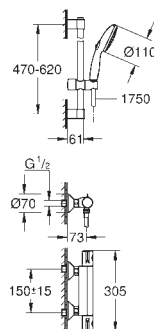

Grohtherm 800
Termostato de ducha 1/2"
con barra de ducha 2 chorros (Rain, Jet)
Compuesto por:
Grohtherm 800 Termostato de ducha 1/2" (34 558)
Tempesta conjunto de ducha con barra 600 mm (26 162)
Edición Profesional