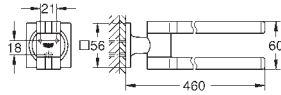

307,60  
492,16  
492,16

**Allure**  
**Toallero doble**  
Material: metal  
pivotante 90°  
longitud 460 mm  
Fijación oculta

40 341 001  
40 341 GN1  
40 341 DL1

Cromo  
Brushed cool sunrise (Oro cepillado)  
Brushed warm sunset (Cobre cepillado)