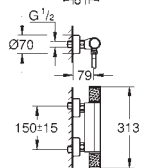

34 834 001 Cromo

283,08

Grohtherm 1000 Performance

Termostato de ducha 1/2"

con barra de ducha 2 chorros (Rain, Jet)

Compuesto por:

Termostato de ducha 1/2" Grohtherm 1000 Performance (34 827)

Tempesta conjunto de ducha con barra 600 mm (26 162)

Edición Profesional