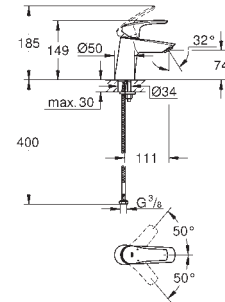

23 967 003 ★	Cromo	105,52

Eurosmart
Monomando de lavabo 1/2"
Tamaño S
Cuerpo inclinado Angled
Palanca metálica
GROHE SilkMove Cartucho de discos cerámicos 28 mm
Limitador de caudal ajustable
Limitador ecológico de temperatura
GROHE Long-Life acabado duradero
Tecnología GROHE Water Saving ahorro de agua con el máximo bienestar
Caudal máximo a 3 bar: 5 l/min
Aisla los conductos de agua internos, sin plomo y sin níquel.
GROHE FastFixation rápido sistema de instalación
Con conexiones flexibles
Cuerpo liso
Edición Profesional