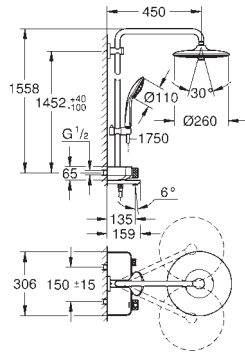

GROHE SISTEMAS EUPHORIA SMARTCONTROL 310 / 260

Referencia

Color

Precio (€)

26 510 000

Cromo

1.312,05

Euphoria SmartControl System 260 Mono
Sistema de ducha con termostato para baño ducha

Compuesto por:

Brazo para ducha mural de 450 mm orientable a 45°

Termostato para baño ducha SmartControl visto

Dos opciones de ducha:

Ducha mural Euphoria 260 (26 455)

Con 3 tipos de chorro:

Rain, SmartRain, Jet

Caudal máximo a 3 bar: 20 l/min

con rótula incorporada

Ángulo de rotación de ± 15°

para baño ducha

Teleducha Euphoria 110 Massage, cabezal blanco (27 221 001)

Con 3 tipos de chorro:

Rain, SmartRain, Massage

Caudal máximo a 3 bar: 16 l/min

Elemento deslizante ajustable en altura

Flexo Silverflex de 1,75 m. 1/2" x 1/2" (28 388)

GROHE DreamSpray distribución perfecta

del agua por todo el cabezal

GROHE Long-Life acabado duradero

GROHE CoolTouch Aislamiento térmico

GROHE TurboStat Cartucho compacto

con termoelemento de cera

Superficie agarre antideslizante **GROHE ProGrip**

- Tope de seguridad a 38°C

GROHE SafeStop Plus limitador de

temperatura opcional a 43°C incluido

GROHE SmartControl con botones metálicos encastados. Pulse el botón para

encender y apagar el chorro de agua y gírelo para ajustar el caudal **GROHE**

Water Saving

Bandeja jabonera de ducha GROHE EasyReach integrada

Sistema anticalc **SpeedClean**

Conducto interno del agua protegido para mayor durabilidad

Sistema antitorción „TwistStop“

14 079 XH0

granito

24,96

SmartControl

Tapas botonera Smartcontrol visto

Compuesto por:

3 tapas con 3 diferentes símbolos

Encajan con sistemas de ducha Euphoria Smartcontrol

48 497 000

Cromo

310,17