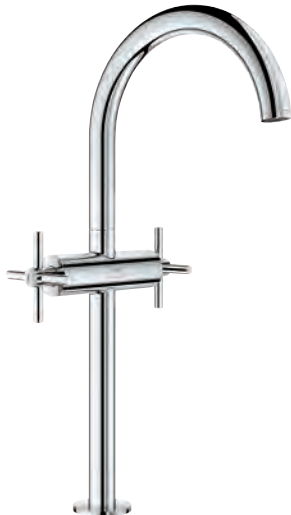

21 149 000
21 149 DC0
21 149 GL0
21 149 DA0
21 149 AL0

Cromo
Supersteel
Cool sunrise (Oro brillo)
Warm sunset (Cobre brillo)
Brushed hard graphite (Grafito cepillado)

807,87
1.131,01
1.211,80
1.211,80
1.292,59