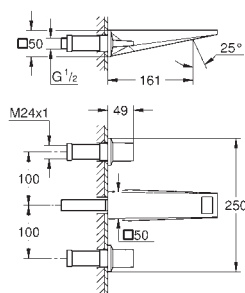

20 628 000	Cromo	989,71
20 628 DC0	Supersteel	1.385,59
20 628 AL0	Brushed hard graphite (Grafito cepillado)	1.583,53

Allure Brilliant
Batería de lavabo 1/2"
Tamaño M
Montaje mural
Sólo parte exterior
Necesaria parte empotrada 29 025 002
Monturas de discos cerámicos de 90°
Tecnología GROHE Water Saving ahorro de agua con el máximo bienestar
Caudal máximo a 3 bar: 5 l/min
Caño con mousseur integrado
Distancia entre centros 200 mm
Longitud de caño: 161 mm
Sustituye a la batería lavabo mural Allure Brilliant 20 346 000

20 629 000	Cromo	1.052,88
20 629 DC0	Supersteel	1.474,04
20 629 AL0	Brushed hard graphite (Grafito cepillado)	1.684,61

Idem, con longitud de caño 210 mm
Sustituye a la batería lavabo mural Allure Brilliant 20 348 000

29 025 002		336,91

Cuerpo empotrado para baterías de lavabo mural