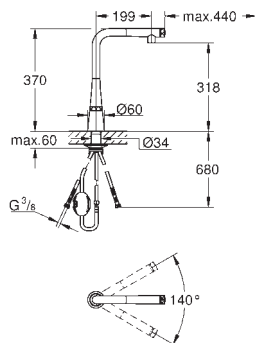

# GROHE ZEDRA SMARTCONTROL / ZEDRA TOUCH / ZEDRA

Referencia Color Precio (€)

32 294 002 Cromo 562,00  
32 294 DC2 Supersteel 730,60

**Zedra**  
**Monomando de fregadero 1/2"**  
**GROHE Long-Life** acabado duradero  
**GROHE SilkMove** Cartucho de discos cerámicos de 35 mm  
**GROHE Acoplamiento magnético** que garantiza una retracción fácil y un acoplamiento suave de la teleducha hasta la posición inicial  
Teleducha extraíble con 3 chorros  
Inversor: chorro laminar/chorro ducha SpeedClean/GROHE Blade spray: anti-suciedad, chorro muy condesado con mayor potencia y que reduce el consumo de agua un 70%  
Botón de pausa - permite pausar el flujo de agua  
Retorno automático del chorro de agua a chorro laminar  
**Limitador de caudal ajustable**  
Caño tubular giratorio  
Giratorio 360  
Válvula anti-retorno  
Con conexiones flexibles  
Set de fijación metálico  
Aisla los conductos de agua internos, sin plomo y sin níquel.  
Caudal máximo a 3 bar: 9 l/min