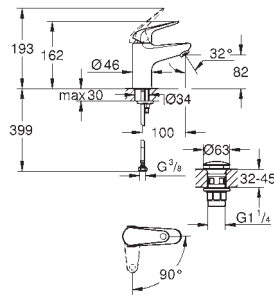

24 258 001

Cromo

87,21

Euroeco

Monomando de lavabo 1/2"

Tamaño S

Palanca metálica

GROHE Long-Life ES

Cartucho de discos cerámicos de 28 mm

con apertura en agua fría para mayor ahorro de energía

Limitador ecológico de temperatura

GROHE Long-Life acabado duradero

Aisla los conductos de agua internos, sin plomo y sin níquel.

Tecnología GROHE Water Saving ahorro

de agua con el máximo bienestar

Caudal máximo a 3 bar: 5 l/min

Sistema de rápida instalación

Cuerpo liso con vaciador push open 1 1/4"

Con conexiones flexibles

Edición Profesional