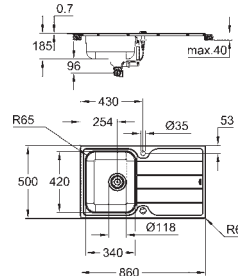

GROHE FREGADEROS DE ACERO INOXIDABLE

Referencia

Color

Precio (€)

31 726 SD0

Acero inox

384,92

K700

Fregadero acero inoxidable

modelo: K700 60-S 55/45 1.0

Montaje: sobre encimera, bajo encimera o enrasado

Material: acero inoxidable AISI 304 (V2A)

Espesor del material: 1 mm

GROHE Long-Life acabado duradero

GROHE Whisper amortiguador de ruido

Tamaño mín. mueble: 600 mm

dimensiones: 550 x 450 mm

1 cubeta: 500 x 400 x 200 mm

Radio exterior: R11 (montaje bajo encimera)/R3 (montaje sobre encimera); radio interior de la cubeta: R10

GROHE FastFixation rápido sistema de instalación

Medida corte encimera (instalación bajo encimera): 502 x 402 mm (R11)

Medida de corte (montaje sobre encimera): 535 x 435 mm

Medida recorte (montaje enrasado): 535 x 435 mm (R3) (tamaño exterior del escalón superior: -551 x 451 -R8 profundidad -3,5 mm)

Desagüe: Ø 3.5"/90 mm con cestillo de desagüe

Incluye: set de desagüe, cestillo y set de montaje

Desagüe automático de diseño enrasado opcional (40 986 SD0)

31 580 SD1

Acero inox

450,87

K700

Fregadero acero inoxidable

Modelo: K700 90-S 86.4/46.4 1.0

Montaje: sobre encimera, bajo encimera o enrasado

Material: acero inoxidable AISI 304 (V2A)

Espesor del material: 1 mm

GROHE Long-Life acabado duradero

Acabado satinado

GROHE Whisper amortiguador de ruido

Tamaño mín. mueble: 900 mm

Dimensiones: 864 x 464 mm

1 cubeta: 800 x 400 x 200 mm

Radio exterior: R11 (montaje bajo encimera)/R3 (montaje sobre encimera); radio interior de la cubeta: R10

GROHE FastFixation rápido sistema de instalación

Medida corte encimera (instalación bajo encimera): 802 x 402 mm (R11)

Medida corte encimera (instalación sobre encimera): 849 x 449 mm (R3)