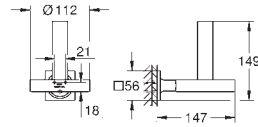

Allure
Portarrollos de pared
sin tapa
Material: metal
Fijación oculta
GROHE Long-Life acabado duradero