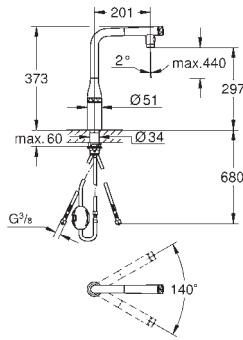

31 892 000	Cromo	779,76
31 892 DC0	Supersteel	1.013,68
31 892 KF0	Phantom Black	1.091,67

Essence SmartControl
Monomando de fregadero con SmartControl integrado
GROHE Long-Life acabado duradero
Caño extraíble con doble chorro
Teleducha metálica
GROHE Acoplamiento magnético que garantiza una retracción fácil y un acoplamiento suave de la teleducha hasta la posición inicial
GROHE SmartControl pulsar para ON-OFF, girar para ajustar el flujo desde el modo ecológico de ahorro de agua hasta el flujo máximo
Ajuste de temperatura: girar la válvula del cuerpo del grifo
Caño tubular giratorio
Caño giratorio 140°
Válvula anti-retorno
Con conexiones flexibles
Set de fijación metálico
Aisla los conductos de agua internos, sin plomo y sin níquel.
Caudal máximo a 3 bar: 10 l/min