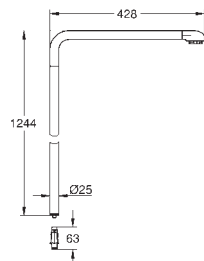

Barra para sistemas de ducha

Material: metal

15 cm más larga que la barra de los sistemas de ducha estándares

Válida para sistemas de ducha Euphoria SmartControl 26 507 y 26 508

GROHE Long-Life acabado duradero

No válida para otros sistemas de ducha

48 498 000

Cromo

144,39