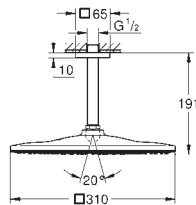

Rainshower Mono 310 Cube

Ducha de techo con brazo 142 mm, 1 chorro

Compuesto por:

Ducha mural Rainshower 310

1 chorro:

GROHE PureRain

Caudal máximo a 3 bar: 7,5 l/min

Brazo de ducha de techo Rainshower 142 mm (27 485)

Tecnología GROHE Water Saving ahorro

de agua con el máximo bienestar

GROHE DreamSpray distribución perfecta

del agua por todo el cabezal

GROHE Long-Life acabado duradero

Sistema antical **SpeedClean**

Conducto interno del agua protegido para mayor durabilidad

26 066 000	Cromo	725,49
26 066 DC0 ★	Supersteel	1.015,69
26 066 GL0	Cool sunrise (Oro brillo)	1.160,79
26 066 GN0 ★	Brushed cool sunrise (Oro cepillado)	1.233,35
26 066 DA0	Warm sunset (Cobre brillo)	1.160,79
26 066 DL0 ★	Brushed warm sunset (Cobre cepillado)	1.233,35
26 066 A00	Hard graphite (Grafito brillo)	1.160,79
26 066 AL0 ★	Brushed hard graphite (Grafito cepillado)	1.233,35