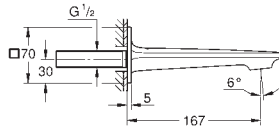

13 264 001	Cromo	417,93
13 264 GN1	Brushed cool sunrise (Oro cepillado)	668,69
13 264 DL1	Brushed warm sunset (Cobre cepillado)	668,69

Allure
Caño de bañera 3/4"
Montaje mural
GROHE Long-Life acabado duradero
Longitud 167 mm