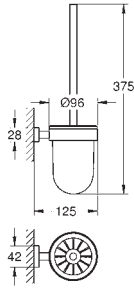

GROHE ESSENTIALS CUBE

Referencia	Color	Precio (€)
40 513 001	Cromo	111,49
40 513 DC1	Supersteel	156,09
40 513 AL1	Brushed hard graphite (Grafito cepillado)	178,39
Essentials Cube		
Escobillero de pared		
Material: Metal / vidrio		
Montaje mural		
Fijación oculta		
GROHE Long-Life acabado duradero		
40 791 001	blanco	10,35
40 791 KS1	Velvet black	10,35
Recambio cepillo de la escobilla