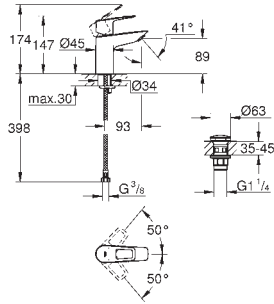

23 878 001

Cromo

97,97

BauLoop
Monomando de lavabo 1/2"
Tamaño S

Palanca metálica

GROHE Cartucho de discos cerámicos Long-Life de 28 mm

Limitador ecológico de temperatura

GROHE Long-Life acabado duradero

Aisla los conductos de agua internos, sin plomo y sin níquel.

Tecnología GROHE Water Saving ahorro

de agua con el máximo bienestar

Caudal máximo a 3 bar: 5 l/min

Sistema de rápida instalación

Cuerpo liso con vaciador push open 1 1/4"

Con conexiones flexibles

Edición Profesional

23 337 001

Cromo

91,32

Idem, cuerpo liso