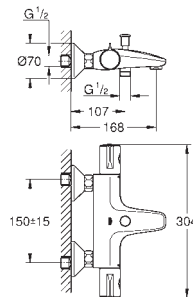

Grotherm 800
Termostato para baño y ducha 1/2"
GROHE SafeStop Tope de seguridad a 38°C
GROHE SafeStop Plus limitador de temperatura opcional a 43°C incluido
GROHE TurboStat Cartucho compacto con termoelemento de cera
Inversor automático: baño/ducha
Mando graduado con **GROHE EcoButton**, limitador ecológico de caudal
Toma inferior para flexo G 1/2"
Aireador tipo «Mousseur»
Válvulas anti-retorno
Filtros colectores de suciedad
Racores en S
Tecnología GROHE Water Saving ahorro de agua con el máximo bienestar

29 078 000 Cromo

133,69