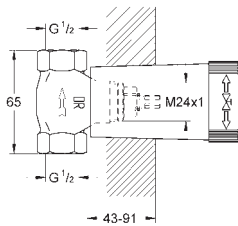

29 032 000

43,84

Llave de paso de 1/2"

Sólo parte empotrable

Montura de llave de paso G 1/2"

Profundidad de empotramiento

43 - 91 mm

Latón