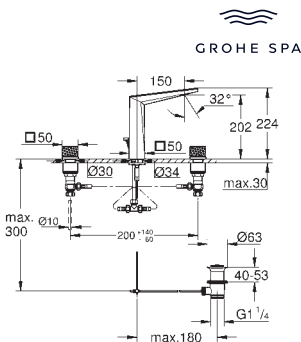

20 672 000	Cromo	3.384,71
20 672 DC0	Supersteel	5.077,07
20 672 AL0	Brushed hard graphite (Grafito cepillado)	5.415,53

Allure Brilliant Private Collection
Batería de lavabo 1/2
Tamaño L
Mandos de piedra Caesarstone Negro
Caño con incrustaciones de Caesarstone Vainilla Noir
Montura cerámica 1/2", 90°
Tecnología GROHE Water Saving ahorro de agua con el máximo bienestar
Caudal máximo a 3 bar: 5 l/min
Caño con mousseur integrado
Vaciador automático
Conexiones flexibles entre el cuerpo central y las llaves laterales