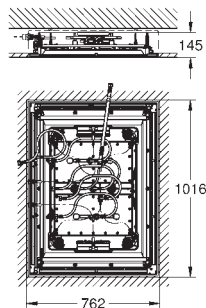

1 x Chorro Pure XL

1 x 2 Chorros vapor

2 x Chorro GROHE PureRain 400 x 190 mm

1 x 2 Chorros cascada XL Waterfall

1 x 4 Chorros Bokoma con ajuste de ángulo 20° y combinaciones

LED: luz tenue cambiante con los colores del arco iris

Ajustable: selección permanente de un único color

Voltaje eléctrico de 12V DC

Marca CE

Sistema antical **SpeedClean**

GROHE DreamSpray distribución perfecta

del agua por todo el cabezal

GROHE Long-Life acabado duradero

Requiere juego de montaje (26 865 000), caja de unidad base F-digital Deluxe (26 864 000), unidad Bluetooth (36 475 000) y varias conexiones de cable; todo debe pedirse por separado teniendo en cuenta el tipo de instalación a realizar.

La construcción del techo debe ser la apropiada para poder sostener el peso del producto (peso total > 70 kg). La ducha de techo debe accionarse mediante 8 salidas de agua + salida para 1 teleducha y el desagüe debe ser suficientemente grande para desaguar correctamente y que el agua no quede estancada (> 100 l / min). Para detalles de instalación por favor revise los planos y guía de instalación antes de empezar la obra.

Recomendación: configurar con Grohtherm SmartControl

3 x Grohtherm SmartControl (29 126 000)

3 x GROHE Rapido Smartbox (35 604 000)

1 x Conjunto de ducha con soporte Rainshower Aqua Cube Stick 1 chorro (26 886 000)

Este producto contiene luces LED:

Eficiencia energética de clase: A++

Sustituye ducha de techo Aquasymphony 26 373 001