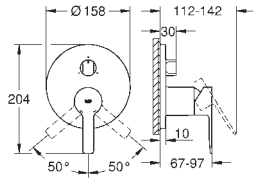

Referencia Color Precio (€)

24 095 001	Cromo	300,64
24 095 DC1	Supersteel	420,89
24 095 AL1	Brushed hard graphite (Grafito cepillado)	481,03

Lineare

Monomando con inversor de 3 vías.

Sólo parte exterior

Necesario Cuerpo empotrado **GROHE Rapido SmartBox 35 604** o **Bastidor Shower Frame Mono 103 993 9990** o **Duo 103 994 9990** dependiendo de la ducha mural con 1 o 2 jets.

GROHE SilkMove Cartucho de discos cerámicos 46 mm

GROHE Long-Life acabado duradero
Florón metálico con GROHE FastFixation
Escudo de metal, con ajuste 6°

Palanca metálica

Inversor de 3 vías.

Caudal:

salida A = 27 l/min

salida B = 27 l/min

salida C = 27 l/min

Parte empotrable no incluida

35 604 000 ★

Cuerpo empotrable universal. Edición Profesional

93,59

19 577 001	Cromo	1.130,89
19 577 DC1	Supersteel	1.583,24
19 577 AL1	Brushed hard graphite (Grafito cepillado)	1.809,43