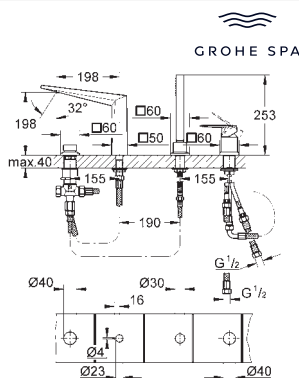

29 405 000	Cromo	2.084,71
29 405 DC0	Supersteel	2.918,59
29 405 AL0	Brushed hard graphite (Grafito cepillado)	3.335,53

Allure Brilliant
Combinación monomando para baño y ducha 1/2"

Compuesto por:

Sistema monomando de encimera

Inversor para baño/ducha

Teleducha Rainshower Aqua Cube Stick 6,5 l/min

Flexo de ducha metálico 2,0 m (siempre cromado

para cualquier combinación de color)

Necesaria parte empotrable 29 037 000

Sustituye a la combinación de bañera Allure Brilliant 19 787 001

29 037 000		1.068,68

Parte empotrada para combinaciones de bañera