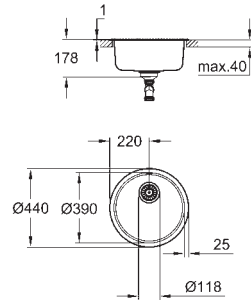

GROHE FREGADEROS DE ACERO INOXIDABLE

Referencia

Color

Precio (€)

31 720 SD0

Acero inox

170,07

K200

Fregadero acero inoxidable

modelo: K200 50-S Ø 44 1.0

Tipo de montaje: sobre encimera

Material: acero inoxidable AISI 304 (V2A)

GROHE Whisper amortiguador de ruido

Tamaño mín. del mueble: 500 mm

dimensiones: Ø 440 mm

1 cubeta: Ø 390 mm

radio interior de la cubeta: Ø 390

GROHE FastFixation rápido sistema de instalación

medida corte encimera: Ø 422 mm

Desagüe: Ø 3.5"/90 mm con cestillo de desagüe

Incluye: set de desagüe, cestillo y set de montaje

cantidad de fijaciones incluidas (montaje superior): 5

31 719 SD0

Acero inox

204,77