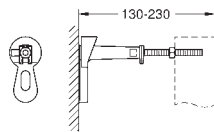

Accionamiento manual / electrónico

Ajustable

**Llave de corte**

Para la instalación en la pared, solicite los anclajes 38 558 00M

(se venden por separado)

38 558 00M ★

Cromo

18,96