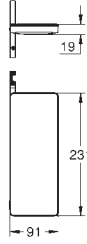

GROHE SPA

GROHE RAINSHOWER AQUA PURE

Referencia

Color

Precio (€)

DUCHAS SPA

novedad

101677 KI0 0	romo / negro	165,77
101677 KF0 0	Phantom Black	232,08
101677 AL0 0	Brushed hard graphite (Grafito cepillado)	281,81
101677 GN0 0	Brushed cool sunrise (Oro cepillado)	281,81
101677 GL0 0	Cool sunrise (Oro brillo)	265,24
101677 DL0 0	Brushed warm sunset (Cobre cepillado)	281,81
101677 DA0 0	Warm sunset (Cobre brillo)	265,24
101677 DC0 0	Supersteel	248,67

Rainshower Aqua

Jabonera

para sistemas de ducha Rainshower Aqua Pure compatible con 100961, 100962, 100964, 101680

Altura ajustable (mediante llave Allen)

Bandeja con cristal negro

Material: metal

GROHE EasyReach bandeja

GROHE Long-Life acabado duradero