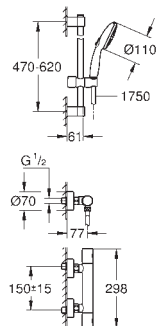

Grohtherm 800 Cosmopolitan
Termostato de ducha 1/2"
con barra de ducha 2 chorros (Rain, Jet)
Compuesto por:
Termostato de ducha Grohtherm 800 Cosmopolitan 1/2" (34 765)
Tempesta conjunto de ducha con barra 600 mm (26 162)
Edición Profesional