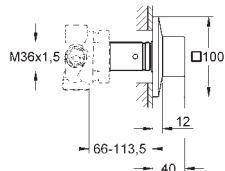

29 399 000 Cromo 357,97
29 399 DC0 Supersteel 501,17
29 399 AL0 Brushed hard graphite (Grafito cepillado) 572,77

Allure Brilliant
Inversor de 5 vías
Sólo parte exterior
Necesaria parte empotrable 29 033 000
Profundidad de empotramiento, 66 - 113 mm
Sustituye al inversor 5 vías Allure Brilliant 19 798 000

29 033 000 Cromo 359,65
Parte empotrable inversor 5 vías