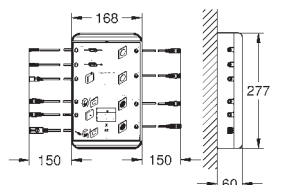

26 864 000

Cromo

1.497,29

F-digital Deluxe

Unidad base 4.0 Bluetooth F-Series 40" (BCU V4.0)

para controlar la cortina de Luz de la ducha de techo Rainshower Aqua 40"

AquaSymphony

Pueden conectarse y controlarse módulos adicionales de luz, sonido y vapor

Compuesto por:

2 conexiones de enchufe, cada una para un par de

módulos de sonido (36 473 000)

1 conexión de enchufe para un par de módulos de luz (36 472 000)

1 conexión de enchufe LightCurtain para Rainshower Aqua 40" AquaSymphony

(26 863 000)

2 conexiones de enchufe para módulo de vapor (29 414 000), incluida 1 conexión

para generador de vapor y 1 conexión para sensor de temperatura

2 enchufes de conexión para toma de corriente (máximo 4 módulos de luz/sonido

para cada enchufe)

2 conexiones de enchufe para la estación base o unidad de Bluetooth (tensión de

alimentación y la línea de datos)

Marca CE

Deben ser accesibles para su mantenimiento

Opcional, la caja de la unidad base se puede colocar en

un equipo adicional 36 474 000

Los componentes deben pedirse adicionalmente

Sustituye unidad base 26 374 000