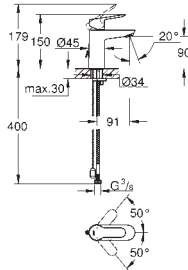

23 329 000 Cromo 77,24

BauEdge
Monomando de lavabo 1/2"
Tamaño S
Palanca metálica
GROHE Cartucho de discos cerámicos Long-Life de 28 mm
GROHE Long-Life acabado duradero
Tecnología GROHE Water Saving ahorro de agua con el máximo bienestar
Caudal máximo a 3 bar: 5 l/min
Cadena deslizante
Con conexiones flexibles