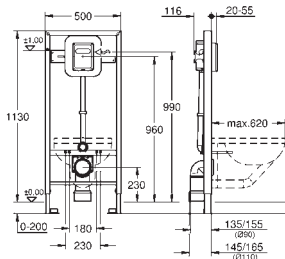

Rapid SL

Módulo para WC con fluxor, altura de instalación 1.13 m.

Fluxor 6 - 9 l

para pulsador mecánico/ electrónico

Montaje en tabique con montantes

y/o delante de pared resistente.

Para montaje en seco, completamente premontado

2 pernos con tuercas para colgar la taza

Distancia entre pernos 180 y 230 mm.

Codo de desagüe de PP Ø 90 mm

Reductor PP Ø 90/110 mm

Accionamiento manual / electrónico

Ajustable

Llave de corte

Para la instalación en la pared, solicite los anclajes 38 558 00M

(se venden por separado)

38 558 00M ★

Cromo

18,96