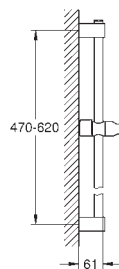

27 523 001 ★

Cromo

59,77

27 523 2431 ★

Negro mate

129,51

Tempesta

Barra de ducha de 60 cm

con fijaciones a pared y con soporte articulado y deslizante

GROHE Long-Life acabado duradero

GROHE FastFixation (soporte superior ajustable para adaptarlo a los agujeros existentes)

Soporte deslizante (girar y ajustar el soporte)