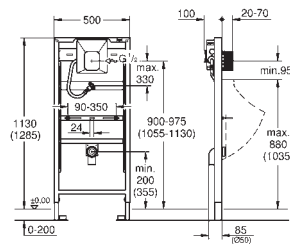

GROHE RAPID SL PARA URINARIO

Referencia

Color

Precio (€)

38 786 001

350,52

Rapid SL

Módulo para urinario electrónico

Altura 1,13 y 1,30 m.

Para accionamiento Manual o para Infrarrojo Electrónico 6V / 230V

Montaje en tabique con montantes

y/o delante de pared resistente.

Codo de desagüe HT DN 50

Tornillos de fijación M8,

con pernos para colgar el urinario

Conexiones de entrada y salida ajustables

Fluxor

Caja de conexión para transformador con tensión 230 V

Para la instalación en la pared, solicite los anclajes 38 558 00M

(se venden por separado)