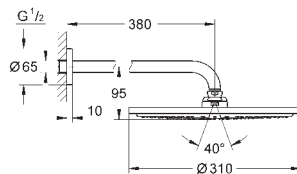

Rainshower Cosmopolitan 310

Conjunto de ducha con brazo mural 380 mm, 1 chorro

Compuesto por:

Ducha mural Rainshower Cosmopolitan 310 (27 478 000)

Material: metal

1 chorro:, Lluvia

Caudal máximo a 3 bars: 8 l/min

Brazo de ducha Rainshower 380 mm (28 361 000)

Tecnología GROHE Water Saving ahorro

de agua con el máximo bienestar

GROHE DreamSpray distribución perfecta

del agua por todo el cabezal

GROHE Long-Life acabado duradero

Sistema antical **SpeedClean**