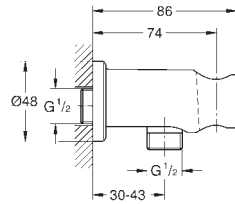

GROHE SPA

ACCESORIOS DE DUCHA SPA

DUCHAS SPA

Referencia   Color   Precio (€)

26 658 000	Cromo	78,51
26 658 DC0	Supersteel	109,89
26 658 GL0	Cool sunrise (Oro brillo)	125,60
26 658 GN0	Brushed cool sunrise (Oro cepillado)	133,45
26 658 DA0	Warm sunset (Cobre brillo)	125,60
26 658 DL0	Brushed warm sunset (Cobre cepillado)	133,45
26 658 A00	Hard graphite (Grafito brillo)	125,60
26 658 AL0	Brushed hard graphite (Grafito cepillado)	133,45

Rainshower
Codo de 1/2" con soporte de ducha
con florón redondo
Ø 48 mm
Conexión de rosca macho 1/2"
Cuerpo de metal
Válvula anti-retorno
GROHE Long-Life acabado duradero