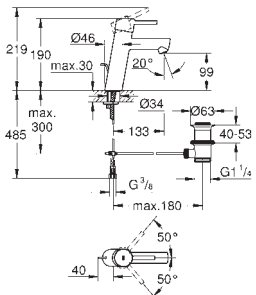

23 450 001 Cromo 207,85

Concetto
Monomando de lavabo 1/2"
Tamaño M
Palanca metálica
GROHE SilkMove Cartucho de discos cerámicos 28 mm
Limitador ecológico de temperatura
GROHE Long-Life acabado duradero
Tecnología GROHE Water Saving ahorro de agua con el máximo bienestar
Caudal máximo a 3 bar: 5 l/min
Mousseur **SpeedClean**
GROHE FastFixation rápido sistema de instalación
Vaciador automático
Con conexiones flexibles

23 451 001 Cromo 200,16

Idem, con cuerpo liso