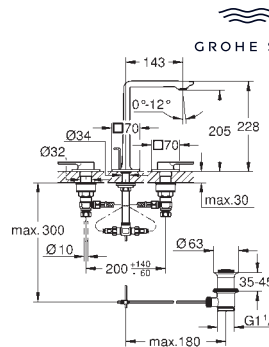

20 188 001	Cromo	1.136,77
20 188 GN1	Brushed cool sunrise (Oro cepillado)	1.818,84
20 188 DL1	Brushed warm sunset (Cobre cepillado)	1.818,84

Allure
Batería de lavabo 1/2"
Tamaño M
Montura cerámica 1/2", 90°
Tecnología GROHE Water Saving ahorro de agua con el máximo bienestar
Caudal máximo a 3 bar: 5 l/min
GROHE AquaGuide mousseur ajustable
Longitud de caño 143 mm
Conexiones flexibles entre el cuerpo central y las llaves laterales
Vaciador automático