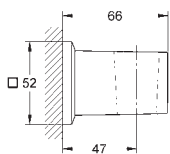

26 847 000	Cromo	43,15
26 847 DC0	Supersteel	60,41
26 847 AL0	Brushed hard graphite (Grafito cepillado)	73,36

Allure Brilliant
Soporte mural fijo
Material: metal
GROHE Long-Life acabado duradero
Sustituye soporte mural Allure Brilliant 26 706 000