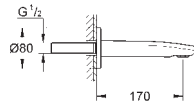

13 276 002

Cromo

143,41

Eurostyle Cosmopolitan

Caño de bañera

Montaje mural

GROHE Long-Life acabado duradero

Aireador tipo «Mousseur»

Conexión rosca macho 1/2"

Longitud de caño: **170 mm**