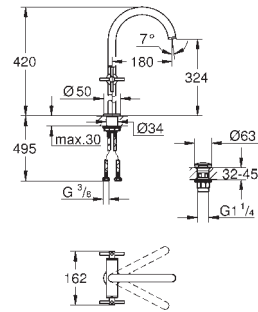

807,87  
1.131,01  
1.211,80  
1.211,80  
1.292,59

**Atrio****Monoblock de lavabo 1/2"****Tamaño XL**

para lavabos tipo Bol de sobremueble

Montura cerámica 1/2", 90°

**Tecnología GROHE Water Saving** ahorro