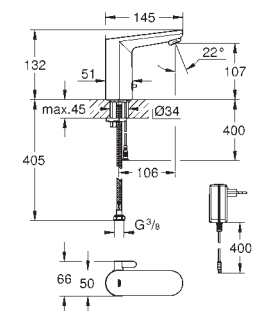

Eurosmart Cosmopolitan E

Mezclador de lavabo electrónico 1/2" Tamaño M con mezclador y limitador ajustable de temperatura

Con sensor infrarrojo para comunicación bidireccional para configuración, monitorización y mantenimiento.

Transformador con tensión de conexión

100-230 V AC, 50-60 Hz, 6 V DC, **Tecnología GROHE Water Saving** ahorro

de agua con el máximo bienestar

Caudal máximo a 3 bar: 5 l/min

Con conexiones flexibles

Válvulas anti-retorno

Filtros colectores de suciedad

con válvula solenoide integrada

Sistema de rápida instalación

Con 7 pre programas, Descarga automática

Desinfección térmica

Modo limpieza

Funciones adicionales y ajustes precisos

con el mando adicional 36 407 001

Marca CE

Nivel de sonoridad I conforme DIN4109

Tipo de protección IP 59

Sustituye Eurosmart Cosmo E 36 325 001