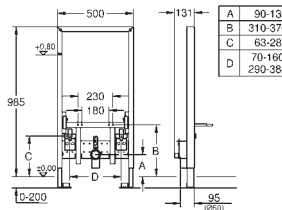

38 545 000

419,20

Rapid SL

Módulo para bidé, altura de instalación 1.00 m

Marco de acero con revestimiento anticorrosión

Montaje en tabique con montantes y/o delante de pared resistente.

Totalmente premontado

Conexiones de módulo

ajustables en altura

Ajuste rápido

Elementos de fijación

Homologado por TÜV

Pernos para colgar el bidé

Codo de desagüe HT DN 50

Junta de Ø 32 mm

2 racores murales de conexión DN 15

Material de sujeción para el bidé

Para la instalación en la pared, solicite los anclajes 38 558 00M

(se venden por separado)