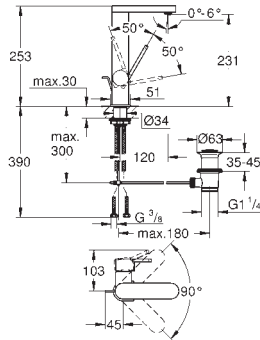

23 851 DC3   **Supersteel**   **532,12**
23 851 AL3   **Brushed hard graphite (Grafito cepillado)**   **608,13**

GROHE Plus
Monomando de lavabo de 1/2"
Tamaño L
Palanca metálica
GROHE SilkMove Cartucho de discos cerámicos 28 mm
Limitador ecológico de temperatura
GROHE Long-Life acabado duradero
Tecnología GROHE Water Saving ahorro de agua con el máximo bienestar
Caudal máximo a 3 bar: 5 l/min
Mousseur SpeedClean
GROHE AquaGuide mousseur ajustable
Sistema de rápida instalación
caño giratorio con fácil acoplamiento 90°
Vaciador automático
Con conexiones flexibles