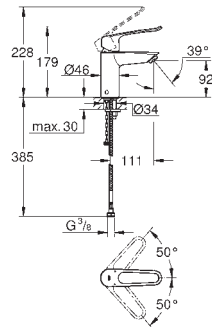

23 986 003

Cromo

214,84

Eurosmart

Monomando de lavabo 1/2"

Tamaño S

Protección termostática contra escaldaduras

Temperatura máxima regulable

Desinfección térmica sin reajuste de temperatura

Herramienta para desinfección térmica incluida

Palanca metálica con hendidura

Longitud de la palanca 130 mm

GROHE SilkMove Cartucho de

discos cerámicos 28 mm

Limitador de caudal ajustable

Válvulas anti-retorno

Filtros colectores de suciedad

Aísla los conductos de agua internos, sin plomo y sin níquel.

Caudal máximo a 3 bar: 4 l/min

Aireador

GROHE FastFixation rápido sistema de instalación

Cuerpo liso

Con conexiones flexibles

Edición Profesional