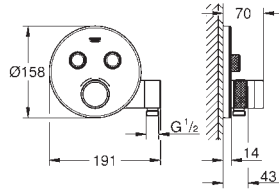

GROHE GROHTHERM SMARTCONTROL

Referencia Color Precio (€)

29 120 000 Cromo 863,68

Grotherm SmartControl
Termostato empotrado con 2 llaves y soporte de ducha integrado
Sólo parte exterior
Necesario Cuerpo empotrado **GROHE Rapido SmartBox 35 604 o Bastidor Shower Frame Mono 103 993 9990 o Duo 103 994 9990** dependiendo de la ducha mural con 1 o 2 jets.
Escudo de metal con **GROHE FastFixation** (escudo con eje de sellado, cubierta de fijación), con ajuste 6°
GROHE Long-Life acabado duradero
GROHE SmartControl con botones metálicos encastados. Pulse el botón para encender y apagar el chorro de agua y gírelo para ajustar el caudal **GROHE Water Saving**
Símbolos intercambiables
GROHE TurboStat Cartucho compacto con termoelemento de cera
Superficie agarre antideslizante **GROHE ProGrip**
GROHE SafeStop Tope de seguridad a 38°C
GROHE SafeStop Plus limitador de temperatura opcional a 43°C ó 46°C incluido
Filtros colectores de suciedad
Válvulas anti-retorno
Salidas múltiples, pueden accionarse simultáneamente
Codo de ducha integrado en el soporte 1/2"
Parte empotrable no incluida
Caudal:
Salida B = 24 l/min
Teleduchar = 12 l/min
Salida B + Teleduchar = 27 l/min

35 604 000 ★ 93,59
Cuerpo empotrable universal. Edición Profesional

29 121 000 Cromo 778,49
29 121 DC0 ★ Supersteel 1.089,89
29 121 GL0 Cool sunrise (Oro brillo) 1.167,73
29 121 GN0 ★ Brushed cool sunrise (Oro cepillado) 1.245,59
29 121 DA0 Warm sunset (Cobre brillo) 1.167,73
29 121 DL0 ★ Brushed warm sunset (Cobre cepillado) 1.245,59
29 121 A00 Hard graphite (Grafito brillo) 1.167,73
29 121 AL0 ★ Brushed hard graphite (Grafito cepillado) 1.245,59

Grotherm SmartControl
Termostato empotrado con 3 llaves
Sólo parte exterior
Necesario Cuerpo empotrado **GROHE Rapido SmartBox 35 604 o Bastidor Shower Frame Mono 103 993 9990 o Duo 103 994 9990** dependiendo de la ducha mural con 1 o 2 jets.
Escudo de metal con **GROHE FastFixation** (escudo con eje de sellado, cubierta de fijación), con ajuste 6°
GROHE Long-Life acabado duradero
GROHE SmartControl con botones metálicos encastados. Pulse el botón para encender y apagar el chorro de agua y gírelo para ajustar el caudal **GROHE Water Saving**
Símbolos intercambiables
GROHE TurboStat Cartucho compacto con termoelemento de cera
Superficie agarre antideslizante **GROHE ProGrip**
GROHE SafeStop Tope de seguridad a 38°C
GROHE SafeStop Plus limitador de temperatura opcional a 43°C ó 46°C incluido
Filtros colectores de suciedad
Válvulas anti-retorno
Salidas múltiples, pueden accionarse simultáneamente
Parte empotrable no incluida
Caudal:
salida A = 23 l/min
salida B = 27 l/min
salida C = 23 l/min
salida A + B = 33 l/min
salida A + B + C = 36 l/min