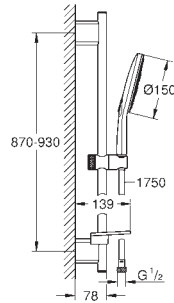

26 594 LS0

Moon white

271,63

Rainshower SmartActive 150
Conjunto de ducha con barra 3 chorros

Compuesto por:

Teleducha Rainshower SmartActive 150 (26 554)

Caudal máximo a 3 bars: 8.5 l/min

cabezal blanco

Barra de ducha de 900 mm

con soportes de pared metálicos

Flexo Silverflex de 1,75 m. 1/2" x 1/2" (28 388)

Jabonera **GROHE EasyReach**

Tecnología GROHE Water Saving ahorro

de agua con el máximo bienestar

GROHE DreamSpray distribución perfecta

del agua por todo el cabezal

GROHE Long-Life acabado duradero

GROHE FastFixation Plus distancia ajustable

entre soportes, se adaptan a los agujeros existentes

GROHE TileFix soportes de barra de ducha con profundidad ajustable

Sistema antical **SpeedClean**

Conducto interno del agua protegido para mayor durabilidad

Sistema antitorsión „TwistStop“