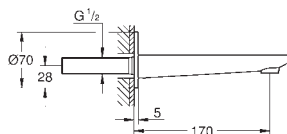

13 383 001	Cromo	308,20
13 383 DC1	Supersteel	431,47
13 383 AL1	Brushed hard graphite (Grafito cepillado)	493,11

Lineare
Caño de bañera
Montaje mural
GROHE Long-Life acabado duradero
Aireador tipo «Mousseur»
Conexión rosca macho 1/2"
Longitud de caño: 170 mm