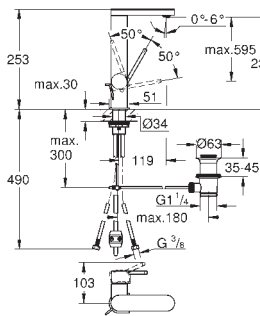

23 843 DC3   **Supersteel**   **617,64**
23 843 AL3   **Brushed hard graphite (Grafito cepillado)**   **705,87**

GROHE Plus
Monomando de lavabo de 1/2"
Tamaño L
Palanca metálica
GROHE SilkMove Cartucho de discos cerámicos 28 mm
Limitador ecológico de temperatura
GROHE Long-Life acabado duradero
Tecnología GROHE Water Saving ahorro de agua con el máximo bienestar
Caudal máximo a 3 bar: 5 l/min
Mousseur SpeedClean
GROHE AquaGuide mousseur ajustable
Sistema de rápida instalación
Caño extraíble
GROHE EasyDock garantiza un suave retorno del flexo a la posición inicial
Vaciador automático
Con conexiones flexibles