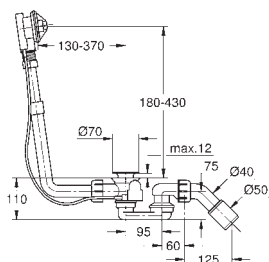

GROHE
TALENTO / TALENTOFILL

Referencia Color Precio (€)

28 943 000 189,68

Talento
Desagüe automático
Para bañera especial
Sólo parte empotrable
Sifón orientable
Con codo de salida de 45°