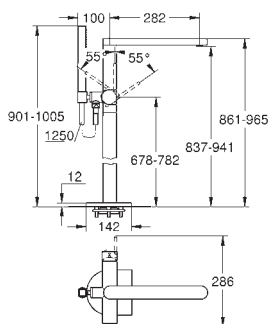

GROHE
PLUS

Referencia	Color	Precio (€)

23 846 003	Cromo	2.063,32
23 846 DC3	Supersteel	2.888,64
23 846 AL3	Brushed hard graphite (Grafito cepillado)	3.301,31

GROHE Plus
Monomando para baño ducha 1/2"
Montado a suelo
Sólo parte exterior
Necesaria parte empotrable 45 984 001
Parte empotrable no incluida
GROHE SilkMove Cartucho de discos cerámicos de 35 mm
Limitador ecológico de temperatura
GROHE Long-Life acabado duradero
Inversor automático: baño/ducha
Caño con mousseur laminar
Longitud: 282 mm
Válvula anti-retorno en la conexión de salida de la ducha 1/2"
Con soporte para la teleducha
Teleducha Euphoria Cube 6,6 l/min
Flexo Silverflex de 1,25 m. (28 362)
Válvula anti-retorno

45 984 001	Cromo	638,31

Base empotrable para mezcladores y caños de bañera de pie

13 404 003	Cromo	190,04
13 404 DC3	Supersteel	266,05
13 404 AL3	Brushed hard graphite (Grafito cepillado)	304,07

GROHE Plus
Caño de bañera
Montaje mural
GROHE Long-Life acabado duradero
Mousseur laminar
Conexión rosca macho 1/2"
Longitud: 168 mm