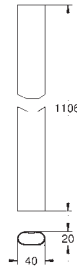

GROHE RAINSHOWER SYSTEM SMARTCONTROL 310

Referencia

Color

Precio (€)

48 350 000

Cromo

168,92

Rainshower SmartControl
Barra para sistemas de ducha
de metal

Tubo de ducha para recambio

15 cm más larga que la barra de los sistemas de ducha estándares

Válido para todos los sistemas de ducha Rainshower SmartControl

GROHE Long-Life acabado duradero

Nota: accesorio que no puede montarse en un sistema ya montado o una vez ya instalado el sistema.

Válido para sistemas que se hayan producido a partir del 04/2017