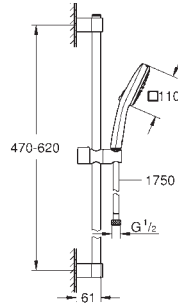

GROHE TEMPESTA CUBE

Referencia Color Precio (€)

26 748 003 ★ Cromo 74,32
26 748 2433 ★ Negro mate 161,05

Tempesta Cube 110 Conjunto de ducha con barra 2 chorros (Rain, Jet)

Compuesto por:

Teleducha Tempesta Cube 110 (26 746)

Barra de ducha de 60 cm (27 523)

Flexo «Relaxaflex» de 1,75 m (28 154)

Tecnología GROHE Water Saving ahorro de agua con el máximo bienestar

GROHE SmartSwitch - fácil rotación del botón circular para seleccionar el chorro deseado

GROHE DreamSpray distribución perfecta del agua por todo el cabezal

GROHE Long-Life acabado duradero

GROHE FastFixation (soporte superior ajustable para adaptarlo a los agujeros existentes)

Soporte deslizante (girar y ajustar el soporte)

Sistema anticálculo **SpeedClean**

Conducto interno del agua protegido

para mayor durabilidad y evitar quemaduras

Aro protector de silicona con tecnología ShockProof

Caudal máximo a 3 bars: 7,4 l/min

Edición Profesional