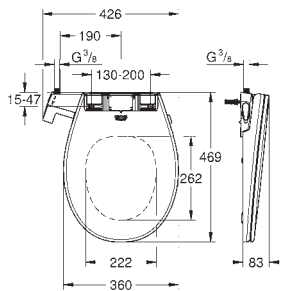

Sanitarios Bau

Asiento bidé manual

Tapa y asiento para inodoro

2 brazos con cánula extraíble:

(1 para lavado posterior, 1 para ducha femenina)

Función de autolavado de las cánulas

No necesita electricidad

Asiento y tapa en Duroplast con caída amortiguada

Conexiones de agua de 3/8"

Incluye:

Placa de fijación

Presión 0.1 - 1 MPa (1 - 10 bar)

Cumple con

EN 1717