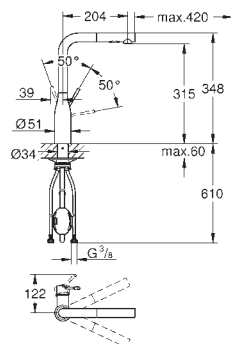

30 504 000 ★	Cromo	479,91
30 504 DC0	Supersteel	623,87
30 504 GL0	Cool sunrise (Oro brillo)	671,87
30 504 GN0	Brushed cool sunrise (Oro cepillado)	719,85
30 504 DA0	Warm sunset (Cobre brillo)	671,87
30 504 DL0	Brushed warm sunset (Cobre cepillado)	719,85
30 504 A00	Hard graphite (Grafito brillo)	671,87
30 504 AL0	Brushed hard graphite (Grafito cepillado)	719,85
30 504 KF0	Phantom Black	671,87

Essence
Monomando de fregadero 1/2"
Caño alto
GROHE Long-Life acabado duradero
GROHE SilkMove Cartucho de discos cerámicos 28 mm
Restrictor de caudal
Teleducha extraíble con 2 chorros:
chorro ducha y normal
Inversor: chorro laminar/ chorro concentrado Jet SpeedClean
Teleducha metálica
Caño tubular giratorio
Giratorio 360
Con conexiones flexibles
Set de fijación metálico
Caudal máximo a 3 bars: 8 l/min
Edición Profesional
Sustituye monomando de fregadero Essence 30 270 xx0