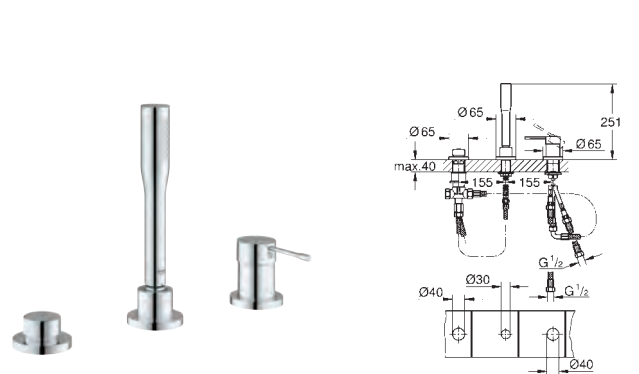

19 976 001	Cromo	703,12

Essence

Combinación monomando

para baño y ducha 1/2"

GROHE SilkMove Cartucho de

discos cerámicos de 35 mm

GROHE Long-Life acabado duradero

Sistema monomando de encimera

Inversor para baño/ducha

Teleducha (27 367)

Flexo de ducha metálico 2,0 m (siempre cromado

para cualquier combinación de color)

Con conexiones flexibles

Válvula anti-retorno

Necesaria parte empotrable 29 037 000

Para combinar con Talentofill

29 037 000		1.068,68

Parte empotrada para combinaciones de bañera