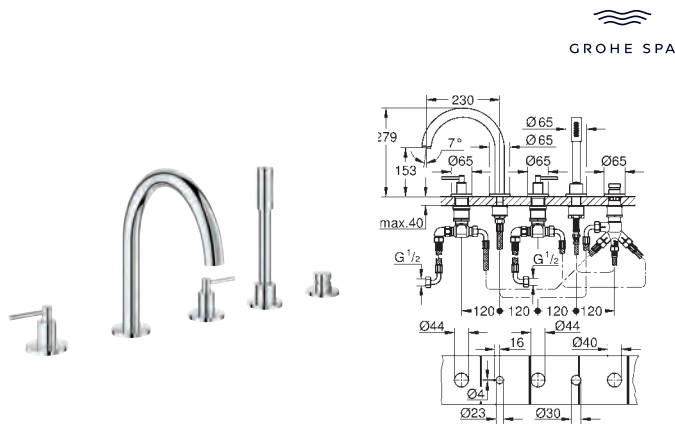

Referencia Color Precio (€)

29 407 000	Cromo	1.652,45
29 407 GL0	Cool sunrise (Oro brillo)	2.478,69
29 407 DA0	Warm sunset (Cobre brillo)	2.478,69
29 407 AL0	Brushed hard graphite (Grafito cepillado)	2.643,93

Atrio
Combinación para baño y ducha 3/4"
Montura cerámica 1/2", 90°
Compuesto por:
con mandos de palanca
Caño con mousseur integrado y inversor baño/ducha
Teleducha Rainshower Aqua Stick 6,6 l/min
Flexo de 2000 mm
Con conexiones flexibles
Válvula anti-retorno
Necesaria parte empotrada 29 037 002
Dos sets de tapetas incluidos.
Uno marcado con „H“ Caliente y „C“ Frío
y un set sin marcar.
Sustituye combinacion bañera 5 agujeros Atrio 19 922 003

29 037 002		1.064,92
Parte empotrada para combinaciones de bañera