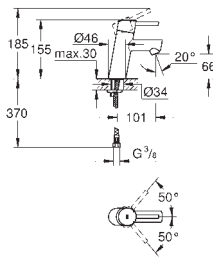

32 240 10E Cromo 174,51

Concetto
Monomando de lavabo 1/2"
Tamaño S
Palanca metálica
GROHE SilkMove Cartucho de discos cerámicos 28 mm
Limitador ecológico de temperatura
GROHE Long-Life acabado duradero
Tecnología GROHE Water Saving ahorro de agua con el máximo bienestar
Caudal máximo a 3 bar: 5 l/min
Mousseur **SpeedClean**
GROHE FastFixation rápido sistema de instalación
Cuerpo liso
Con conexiones flexibles