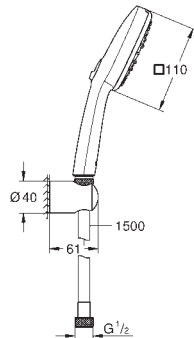

GROHE TEMPESTA CUBE

Referencia

Color

Precio (€)

27 588 003

Cromo

58,92

Tempesta Cube 110
Conjunto de ducha con soporte 3 chorros (Rain, Jet, Massage)

Compuesto por:

Teleducha Tempesta Cube 110 (27 574)

Soporte de ducha Tempesta, fijo (28 605)

Flexo «Relaxaflex» de 1,50 m (28 151)

Tecnología GROHE Water Saving ahorro de agua con el máximo bienestar

GROHE SmartSwitch - fácil rotación del botón circular para seleccionar el chorro deseado

GROHE DreamSpray distribución perfecta del agua por todo el cabezal

GROHE Long-Life acabado duradero

Sistema antical **SpeedClean**

Conducto interno del agua protegido

para mayor durabilidad y evitar quemaduras

Aro protector de silicona con tecnología ShockProof

Caudal máximo a 3 bars: 7,4 l/min

Edición Profesional