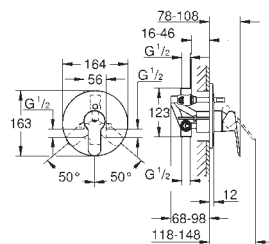

GROHE BAUEDGE LIMITED EDITION

Referencia   Color   Precio (€)

29 079 000   Cromo   149,44

BauEdge
Monomando para baño
y ducha 1/2"
para empotrar
Parte empotrable incluida
Incluida parte empotrable 33 963 000
Palanca metálica
GROHE Cartucho de discos cerámicos Long-Life de 46 mm
Limitador de caudal ajustable
Inversor automático: baño/ducha
Limitador de temperatura opcional 46 375 000