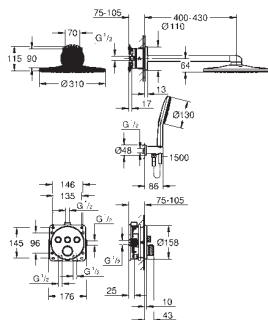

34 863 000	Cromo	1.822,76
34 863 DC0	Supersteel	2.551,87
34 863 AL0	Brushed hard graphite (Grafito cepillado)	2.916,43

Grohtherm SmartControl
Conjunto empotrado con ducha mural Rainshower SmartActive 310
Compuesto por:
Termostato empotrado con 3 llaves (29 121)
Cuerpo universal GROHE Rapido SmartBox (35 604)
Conjunto de ducha mural 2 chorros Rainshower SmartActive 310 (26 475) con brazo de ducha mural 430mm (26 483)
Teleducha Rainshower SmartActive 130 3 chorros
Codo de salida 1/2" con soporte mural fijo (26 658)
Flexo Silverflex de 1,50 m
Limitador de caudal opcional a 9.5 l/min incluido para la teleducha