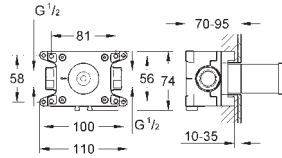

# GROHE RAPIDO C / LLAVES DE CORTE

Referencia

Color

Precio (€)

35 028 000

185,16

**Rapido C**

**Cuerpo empotrable para llave de paso para instalación en cabinas de ducha a medida**