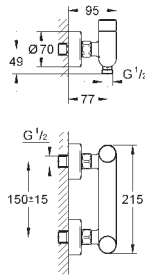

36 320 000 Cromo

576,49

Eurosmart Cosmopolitan T
Mezclador temporizado de ducha 1/2"
con mezclador y limitador de temperatura ajustable

Montaje mural
con válvulas anti-retorno
Flexo de conexión G 1/2"

3 ajustes de tiempo de salida del agua:
corto - medio- largo (prefijado de fábrica: corto),
aprox. 7, 15, 30 seg (dependiendo de la presión)
Racores en S
Filtros colectores de suciedad