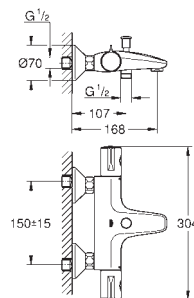

Grohtherm 800
Termostato para baño y ducha 1/2"
GROHE SafeStop Tope de seguridad a 38°C
GROHE SafeStop Plus limitador de temperatura opcional a 43°C incluido
GROHE TurboStat Cartucho compacto con termoelemento de cera
Inversor automático: baño/ducha
Mando graduado con **GROHE EcoButton**, limitador ecológico de caudal
Toma inferior para flexo G 1/2"
Aireador tipo «Mousseur»
Válvulas anti-retorno
Filtros colectores de suciedad
Racores en S
Tecnología GROHE Water Saving ahorro de agua con el máximo bienestar

102203 243 0 Negro mate 366,51
Idem, edición Profesional

34 565 002 Cromo 257,65