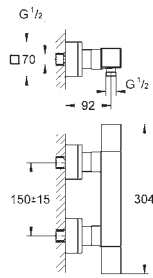

GROHE GROHTHERM CUBE

Referencia Color Precio (€)

34 488 000 Cromo 498,67

Grohtherm Cube
Termostato de ducha 1/2"
GROHE SafeStop Tope de seguridad a 38°C
GROHE SafeStop Plus limitador de temperatura opcional a 43°C incluido
GROHE TurboStat Cartucho compacto con termoelemento de cera
Mando graduado con **GROHE EcoButton**, limitador ecológico de caudal
Toma inferior para flexo G 1/2"
Filtros colectores de suciedad
Válvula anti-retorno
Racores en S
Tecnología GROHE Water Saving ahorro de agua con el máximo bienestar

34 497 000 Cromo 653,57