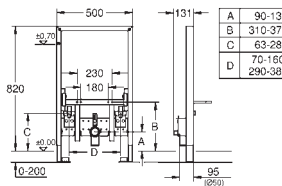

38 543 000

405,28

Rapid SL

Módulo para bidé, altura de instalación 0.82 m

Marco de acero con revestimiento anticorrosión

Montaje en tabique con montantes y/o delante de pared resistente.

Totalmente premontado

Conexiones de módulo

ajustables en altura

Ajuste rápido

Elementos de fijación

Homologado por TÜV

Pernos para colgar el bidé

Codo de desagüe HT DN 50

Junta de Ø 32 mm

2 racores murales de conexión DN 15

Material de sujeción para el bidé

Para la instalación en la pared, solicite los anclajes 38 558 00M

(se venden por separado)