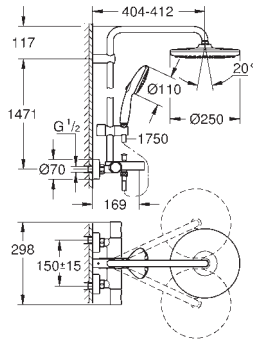

GROHE TEMPESTA SYSTEM 250

Referencia

Color

Precio (€)

26 672 001

Cromo

697,65

Tempesta System 250

Sistema de ducha con termostato para baño ducha

Compuesto por:

Brazo para ducha mural de 390 mm orientable a 45°

Termostato visto con función Aquadimmer

Dos opciones de ducha:

Ducha mural Tempesta 250 (26 666)

Chorro

Lluvia

Cabezal con parte posterior en blanco

con rótula incorporada

Ángulo de rotación ± 10°

para baño ducha

Inversor separado para la teleducha

Teleducha Tempesta 110 (27 597)

2 chorros:

Rain, Jet

Elemento deslizante ajustable en altura

Flexo de 1,75 m 1/2" x 1/2" (28 410)

Caudal máximo a 3 bar: 20 l/min

Tecnología GROHE Water Saving ahorro

de agua con el máximo bienestar

GROHE TurboStat Cartucho compacto

con termoelemento de cera

GROHE SafeStop Tope de seguridad a 38°C

GROHE SafeStop Plus limitador de

temperatura opcional a 43°C incluido

GROHE SmartSwitch - fácil rotación del botón

circular para seleccionar el chorro deseado

GROHE DreamSpray distribución perfecta

del agua por todo el cabezal

Aro protector de silicona con tecnología ShockProof

GROHE Long-Life acabado duradero

Sistema antical **SpeedClean**

Conducto interno del agua protegido para mayor durabilidad

Sistema antitorsión „TwistStop“

Caudal mínimo 7l./min.

Edición Profesional

26 672 2431

Negro mate

906,95

Idem, edición Profesional