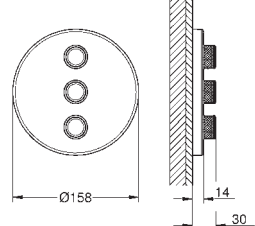

93,59

29 152 LS0

Cromo / Moon white

601,05

**Grotherm SmartControl**  
**Placa con triple llave de paso**  
**Sólo parte exterior**

Escudo de metal con **GROHE FastFixation** (escudo con eje de sellado, cubierta de fijación), con ajuste 6°