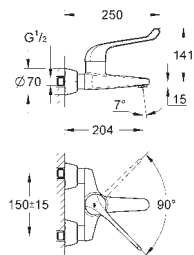

Euroeco Special
Monomando de lavabo 1/2"
Con un sólo movimiento horizontal permite abrir el caudal y regular la temperatura
Montaje mural
Caudal máximo a 3 bars: 8 l/min
Cartucho de discos cerámicos 35 mm
Limitador de caudal ajustable
Limitador de temperatura ajustable
Regulador de caudal ajustable (mínimo 6 l/min., máximo 9l./ min.)
Caño con limitador de caudal
Longitud de caño 205 mm
Palanca metálica
Longitud de la palanca 170 mm
Racores en S

32 792 000   Cromo   542,48