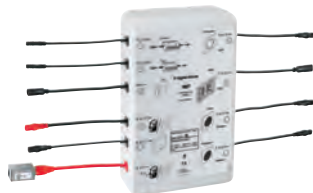

36 475 000

Cromo

844,63

F-digital Deluxe

Receptor Bluetooth BT-01A para Apple y Android

con electrónica integrada para la comunicación inalámbrica de datos
86 x 73 x 42 mm

Características: Interruptor de reinicio

Indicador de estado por (LED)

Autoportante / máxima configuración

Conexión uno a uno

Con mecanismo de cierre de seguridad (1 usuario)

Desconexión de seguridad en caso de pérdida de conexión

Juego de cables de conexión para la comunicación de datos

y la fuente de alimentación (5 m cada uno)

Bluetooth alimentación eléctrica del transmisor: 12 V

Bluetooth transmisor de frecuencia: 2,4 GHz

El rango del bluetooth (10 m) varía dependiendo de los materiales usados

entre el transmisor y el receptor

Necesaria Caja de Unidad Base 2.0 (36 476 000) o Caja de Unidad Base 4.0

(26 864 000) – pedir por separado

Con capacidad Bluetooth del dispositivo (bluetooth V2.1 o superior) es necesario.

Requisitos del sistema Androide

Sistema operativo: a partir de la versión 2.3.3 densidad de píxeles: 160 ppp mínimo, resolución de pantalla: 320 x 470 píxeles por pulgada.

Requisitos del sistema Apple

Sistema operativo Apple: a partir de la versión iOS 6.0 y superior. Los dispositivos móviles y la aplicación GROHE SPA F-digital deluxe no están incluidos en la entrega y deben solicitarse por separado.

Sustituye receptor Bluetooth 36 371 000

36 476 000

Cromo

1.497,29

F-digital Deluxe

Unidad Base Box 2.0 Bluetooth (BCU V2.0)

para conectar los módulos de luz, sonido y vapor

2 conexiones de enchufe, cada una para un par de

módulos de sonido (36 473 000)

2 conexiones de enchufe, cada una para un par de módulos de luz (36 472)

2 conexiones de enchufe para módulo de vapor (29 414 000), incluida 1 conexión

para generador de vapor y 1 conexión para sensor de temperatura