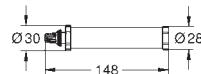

Rainshower Aqua Pure
Filtro para sistemas de ducha Rainshower Aqua Pure
compatible con 100961, 100962, 100964, 101680
Filtro purificador de agua
GROHE Rainshower Aqua Pure elimina el cloro y los olores (teleducha)
Capacidad 12.000 l / aprox. 6 meses para un hogar con una 1 persona para una piel y cabello sano e hidratado
Reduce las sustancias responsables del mal olor, como el cloro