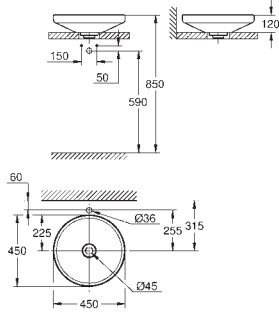

GROHE SPA

GROHE
AIRIO

Referencia

Color

Precio (€)

GROHE SPA

39 958 00H

Blanco alpino

621,89

Airio

Lavabo tipo Bol redondo de 45

Sin rebosadero

450 x 450 mm

Incluye set de fijación

incluye desagüe cerámico siempre en posición en abierto

Diseño de borde ultrafino

GROHE PureGuard capa antisuciedad y tratamiento antibacteriano

Porcelana sanitaria

GROHE SPA

39 966 00H

Blanco alpino

767,15