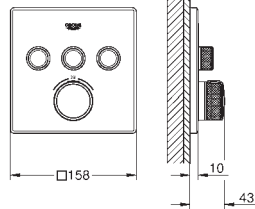

GROHE GROHTHERM SMARTCONTROL

Referencia	Color	Precio (€)
29 126 000 ★	Cromo	778,49
29 126 DC0	Supersteel	1.089,89
29 126 GL0	Cool sunrise (Oro brillo)	1.167,73
29 126 GN0	Brushed cool sunrise (Oro cepillado)	1.245,59
29 126 DA0	Warm sunset (Cobre brillo)	1.167,73
29 126 DL0	Brushed warm sunset (Cobre cepillado)	1.245,59
29 126 A00	Hard graphite (Grafito brillo)	1.167,73
29 126 AL0	Brushed hard graphite (Grafito cepillado)	1.245,59

Grotherm SmartControl

Termostato empotrado con 3 llaves

Sólo parte exterior

Escudo de metal con **GROHE FastFixation** (escudo con eje de sellado, cubierta de fijación), con ajuste 6°

GROHE Long-Life acabado duradero

GROHE SmartControl con botones metálicos encastados. Pulse el botón para encender y apagar el chorro de agua y gírelo para ajustar el caudal **GROHE**

Water Saving

Simbolos intercambiables

GROHE TurboStat Cartucho compacto

con termoelemento de cera

Superficie agarre antideslizante **GROHE ProGrip**

GROHE SafeStop Tope de seguridad a 38°C

GROHE SafeStop Plus limitador de temperatura

opcional a 43°C ó 46°C incluido

Filtros colectores de suciedad

Válvulas anti-retorno

Salidas múltiples, pueden accionarse simultáneamente

Parte empotrable no incluida

Caudal:

salida A = 23 l/min

salida B = 27 l/min

salida C = 23 l/min

salida A + B = 33 l/min

salida A + B + C = 36 l/min

102167 KF0 0 Phantom Black
Idem, edición Profesional

1.089,89

35 604 000 ★
Cuerpo empotrable universal. Edición Profesional

93,59

29 127 000	Cromo	475,03
29 127 DC0	Supersteel	665,04
29 127 GN0	Brushed cool sunrise (Oro cepillado)	760,04
29 127 DL0	Brushed warm sunset (Cobre cepillado)	760,04
29 127 A00	Hard graphite (Grafito brillo)	712,55
29 127 AL0	Brushed hard graphite (Grafito cepillado)	760,04