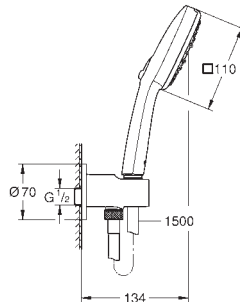

26 910 003

Cromo

67,27

Tempesta Cube 110
Conjunto de ducha con soporte 3 chorros (Rain, Jet, Massage)
con codo integrado de 1/2"

Compuesto por:

Teleducha Tempesta Cube 110 (27 574)

Codo de ducha de 1/2" con soporte (28 679)

Rosca exterior

Válvula anti-retorno

Flexo «Relaxaflex» de 1,50 m (28 151)

Tecnología GROHE Water Saving ahorro de agua con el máximo bienestar

GROHE DreamSpray distribución perfecta del agua por todo el cabezal

GROHE Long-Life acabado duradero

Sistema antical **SpeedClean**

Conducto interno del agua protegido

para mayor durabilidad y evitar quemaduras

Aro protector de silicona con tecnología ShockProof

Caudal máximo a 3 bars: 7,4 l/min

Edición Profesional