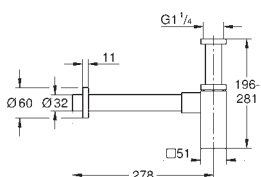

40 564 000	Cromo	132,29
40 564 DC0	Supersteel	185,21
40 564 AL0	Brushed hard graphite (Grafito cepillado)	211,67

Sifón de lavabo
GROHE Long-Life acabado duradero
Cuerpo de latón