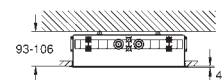

26 873 000

Cromo

2.597,53