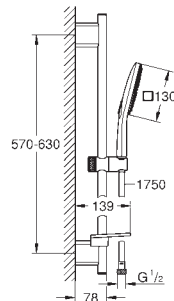

Rainshower SmartActive 130 Cube
Conjunto de ducha con barra 3 chorros
Compuesto por:
Teleducha Rainshower SmartActive 130 Cube (26 582)
Caudal máximo a 3 bars: 8.5 l/min
cabezal blanco
Barra de ducha 600 mm
con soportes de pared metálicos
Flexo Silverflex de 1,75 m. 1/2" x 1/2" (28 388)
Jabonera **GROHE EasyReach**
Tecnología GROHE Water Saving ahorro de agua con el máximo bienestar
GROHE DreamSpray distribución perfecta del agua por todo el cabezal
GROHE Long-Life acabado duradero
GROHE FastFixation Plus distancia ajustable entre soportes, se adaptan a los agujeros existentes
GROHE TileFix soportes de barra de ducha con profundidad ajustable
Sistema antical **SpeedClean**
Conducto interno del agua protegido para mayor durabilidad
Sistema antitorción „TwistStop“

26 587 000 Cromo 229,00