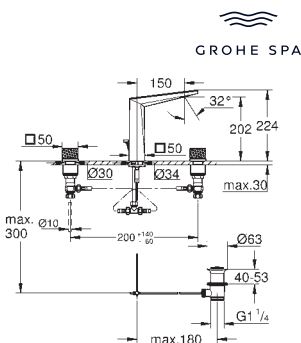

20 671 000	Cromo	3.384,71
20 671 DC0	Supersteel	5.077,07
20 671 AL0	Brushed hard graphite (Grafito cepillado)	5.415,53

Allure Brilliant Private Collection
Batería de lavabo 1/2
Tamaño L
Mandos de piedra Caesarstone Blanca
Caño con incrustaciones de piedra Caesarstone Attica blanca.
Montura cerámica 1/2", 90°
Tecnología GROHE Water Saving ahorro de agua con el máximo bienestar
Caudal máximo a 3 bar: 5 l/min
Caño con mousseur integrado
Vaciador automático
Conexiones flexibles entre el cuerpo central y las llaves laterales