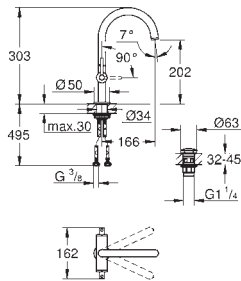

21 145 000	Cromo	587,55
21 145 DC0	Supersteel	822,56
21 145 GL0	Cool sunrise (Oro brillo)	881,31
21 145 DA0	Warm sunset (Cobre brillo)	881,31
21 145 AL0	Brushed hard graphite (Grafito cepillado)	940,07

Atrio
Monoblock de lavabo 1/2"
Tamaño L
Montura cerámica 1/2", 90°
Tecnología GROHE Water Saving ahorro de agua con el máximo bienestar
Caudal máximo a 3 bar: 5 l/min
Sistema de rápida instalación
Caño giratorio de fundición
Aireador tipo «Mousseur»
Caño giratorio ajustable a 0° / 150° / 360°
Válvula de desagüe 1 1/4" push-open
Con conexiones flexibles con mandos de palanca
Dos sets de tapetas incluidos.
Uno marcado con „H“ Caliente y „C“ Frío y un set sin marcar.
Sustituye al monoblock lavabo Atrio 21 022 003