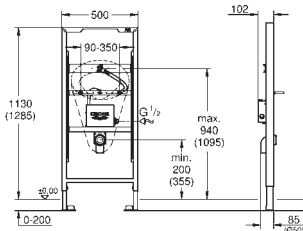

39 376 000

415,32

Rapid SL

Módulo para urinario con sensor de temperatura con set de empotramiento para Sensor T

Altura 1,13 y 1,30 m.

Montaje en tabique con montantes

y/o delante de pared resistente.

Marco de acero con revestimiento anticorrosión

Para montaje en seco, completamente premontado

Conexiones de módulo

ajustables en altura

Ajuste rápido

Elementos de fijación

Homologado por TÜV

Codo de desagüe HT DN 50

Tornillos de fijación M8,

con pernos para colgar el urinario

Conexiones de entrada y salida ajustables

Caja de empotramiento

Conexión del agua con llave de paso y tubo de purga

Para el sensor electrónico T, solicite el juego de instalación

39 368 000 o 39 369 000 (se vende por separado)

Para la instalación en la pared, solicite los anclajes 38 558 00M

(se venden por separado)