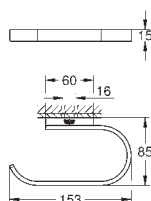

41 068 000	Cromo	70,45
41 068 DC0	Supersteel	98,64
41 068 GL0	Cool sunrise (Oro brillo)	105,69
41 068 GN0	Brushed cool sunrise (Oro cepillado)	112,73
41 068 DA0	Warm sunset (Cobre brillo)	105,69
41 068 DL0	Brushed warm sunset (Cobre cepillado)	112,73
41 068 A00	Hard graphite (Grafito brillo)	105,69
41 068 AL0	Brushed hard graphite (Grafito cepillado)	112,73

Selection
Portarrollos
sin tapa
Material: metal
Montaje mural
Fijación oculta
GROHE Long-Life acabado duradero

41 220 KF0	Phantom Black	98,64
Idem, edición Profesional