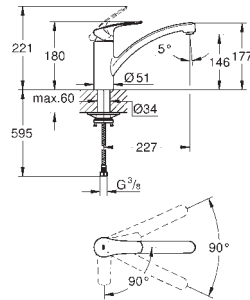

30 260 003	Cromo	145,77

Eurosmart
Monomando de fregadero 1/2"
Caño bajo
GROHE Long-Life acabado duradero
GROHE SilkMove Energy Saving
Cartucho de discos cerámicos de 35 mm
con apertura en agua fría para mayor ahorro de energía
Limitador de caudal ajustable
90°
Aísla los conductos de agua internos, sin plomo y sin níquel.
Mousseur con ranura para fácil reemplazamiento
Con conexiones flexibles 3/8"
Set de fijación metálico
Caudal máximo a 3 bar: 9.5 l/min
Edición Profesional