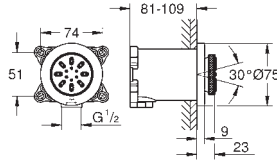

26 801 000	Cromo	170,08
26 801 DC0	Supersteel	238,12
26 801 GL0	Cool sunrise (Oro brillo)	272,13
26 801 GN0	Brushed cool sunrise (Oro cepillado)	289,15
26 801 DA0	Warm sunset (Cobre brillo)	272,13
26 801 DL0	Brushed warm sunset (Cobre cepillado)	289,15
26 801 A00	Hard graphite (Grafito brillo)	272,13
26 801 AL0	Brushed hard graphite (Grafito cepillado)	289,15

Rainshower Aqua
Ducha lateral 2 chorros

Tipos de chorro:

PureRain, ActiveJet

incluye cuerpo empotrado

Ø 75 mm

cabezal pivotante ± 15° de rotación

Conexión 1/2"

Distancia de salida de agua 600 mm

Limitador de caudal GROHE Water Saving 3.3 l/min

GROHE DreamSpray distribución perfecta

del agua por todo el cabezal

GROHE Long-Life acabado duradero

Sistema antical **SpeedClean**

Caudal mínimo 20l./ min.