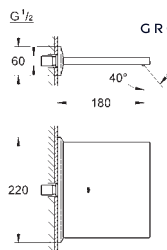

13 486 000 Cromo 1.013,36
13 486 DC0 Supersteel 1.418,71
13 486 AL0 Brushed hard graphite (Grafito cepillado) 1.621,37

Allure Brilliant
Caño cascada para bañera o ducha mural
Montaje mural
Longitud de caño: 180 mm
Sustituye al caño de bañera Allure Brilliant 13 319 000