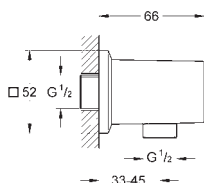

26 850 000	Cromo	69,07
26 850 DC0	Supersteel	96,69
26 850 AL0	Brushed hard graphite (Grafito cepillado)	117,41

Allure Brilliant
Codo de salida de 1/2"
Conexión de rosca macho 1/2"
Válvula anti-retorno
Material: metal
GROHE Long-Life acabado duradero
Sustituye codo de salida Allure Brilliant 27 707 000