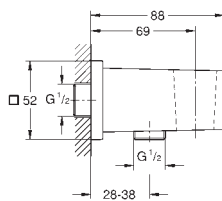

26 370 000	Cromo	53,75
26 370 DC0 *	Supersteel	75,25
26 370 GL0	Cool sunrise (Oro brillo)	86,00
26 370 GN0 *	Brushed cool sunrise (Oro cepillado)	91,37
26 370 DA0	Warm sunset (Cobre brillo)	86,00
26 370 DL0 *	Brushed warm sunset (Cobre cepillado)	91,37
26 370 A00	Hard graphite (Grafito brillo)	86,00
26 370 AL0 *	Brushed hard graphite (Grafito cepillado)	91,37

Euphoria Cube
Codo de salida de 1/2"
Soporte fijo con codo para teleduchas.
Conexión de rosca macho 1/2"
Válvula anti-retorno
GROHE Long-Life acabado duradero