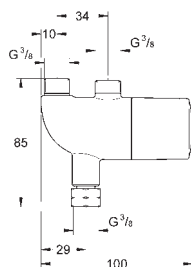

34 487 000   **Cromo**   **191,96**

Grohtherm Micro

Termostato oculto para mezclador de lavabo/cocina

Protector de temperatura contra posibles quemaduras
Ajuste de temperatura 15-43° C (± 2° C)
Desinfección térmica sin reajuste de temperatura
Conexiones de entrada y salida 3/8"
GROHE TurboStat termoelemento
Válvulas anti-retorno
Filtros colectores de suciedad