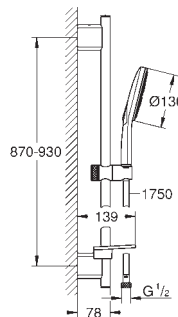

26 548 000

Cromo

229,00

Rainshower SmartActive 130

Conjunto de ducha con barra 3 chorros

Compuesto por:

Teleducha Rainshower SmartActive 130 (26 574)

Caudal máximo a 3 bars: 8.5 l/min

Barra de ducha de 900 mm

con soportes de pared metálicos

Flexo Silverflex de 1,75 m. 1/2" x 1/2" (28 388)

Jabonera **GROHE EasyReach**

Tecnología GROHE Water Saving ahorro

de agua con el máximo bienestar

GROHE DreamSpray distribución perfecta

del agua por todo el cabezal

GROHE Long-Life acabado duradero

GROHE FastFixation Plus distancia ajustable

entre soportes, se adaptan a los agujeros existentes

GROHE TileFix soportes de barra de ducha con profundidad ajustable

Sistema antical **SpeedClean**

Conducto interno del agua protegido para mayor durabilidad

Sistema antitorsión „TwistStop“