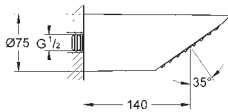

26 890 000

Cromo

193,76

Rainshower Aqua 75

Ducha mural

Chorro Normal

cabezal metálico

GROHE DreamSpray distribución perfecta

del agua por todo el cabezal

GROHE Long-Life acabado duradero

Sistema antical **SpeedClean**

Sustituye ducha mural 28 308 000