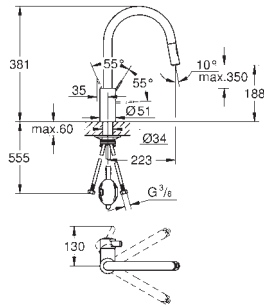

GROHE EUROSMART COSMOPOLITAN

Referencia

Color

Precio (€)

31 481 001 ★ Cromo

292,40

Eurosmart Cosmopolitan
Monomando de fregadero 1/2"

Caño alto
GROHE Long-Life acabado duradero
GROHE SilkMove Cartucho de discos cerámicos de 35 mm
GROHE EasyDock garantiza un suave retorno del flexo a la posición inicial
Aísla los conductos de agua internos, sin plomo y sin níquel.

Caño extraíble con doble chorro

Inversor: chorro laminar/ chorro concentrado Jet SpeedClean

GROHE Water Saving mousseur, caudal inferior a 9 l/min

Limitador de caudal ajustable

Caño tubular giratorio

Giratorio 360

Válvula anti-retorno

Con conexiones flexibles

Set de fijación metálico