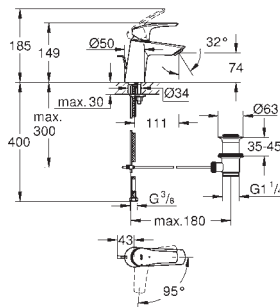

23 969 003	Cromo	112,80

Eurosmart
Monomando de lavabo 1/2"
Tamaño S
Cuerpo inclinado Angled
Palanca metálica
GROHE SilkMove Energy Saving
Cartucho de discos cerámicos de 28 mm
con apertura en agua fría para mayor ahorro de energía
Limitador de caudal ajustable
Limitador ecológico de temperatura
GROHE Long-Life acabado duradero
Tecnología GROHE Water Saving ahorro de agua con el máximo bienestar
Caudal máximo a 3 bar: 5 l/min
Aisla los conductos de agua internos, sin plomo y sin níquel.
Vaciador automático
Con conexiones flexibles
Edición Profesional