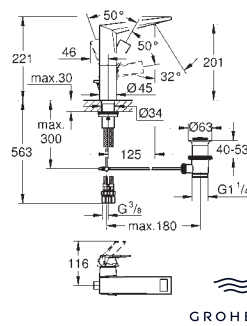

24 344 000	Cromo	968,65
24 344 DC0	Supersteel	1.356,11
24 344 AL0	Brushed hard graphite (Grafito cepillado)	1.549,84

Allure Brilliant
Monomando de lavabo de 1/2"
Tamaño L
GROHE SilkMove Cartucho de discos cerámicos 28 mm
Limitador de temperatura
Tecnología GROHE Water Saving ahorro de agua con el máximo bienestar
Caudal máximo a 3 bar: 5 l/min
GROHE FastFixation rápido sistema de instalación
Vaciador automático
Con conexiones flexibles
Sustituye al lavabo Allure Brilliant 23 109 000

24 345 000	Cromo	968,65
24 345 DC0	Supersteel	1.356,11
24 345 AL0	Brushed hard graphite (Grafito cepillado)	1.549,84

Idem, cuerpo liso
Sustituye al lavabo Allure Brilliant 23 112 000