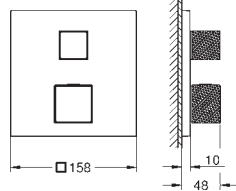

Allure Brilliant
Termostato de ducha para 2 salidas con cierre e inversor integrado
Mandos de piedra Caesarstone Negro
Sólo parte exterior
Necesario Cuerpo empotrado **GROHE Rapido SmartBox 35 604 o Bastidor Shower Frame Mono 103 993 9990 o Duo 103 994 9990** dependiendo de la ducha mural con 1 o 2 jets.
GROHE TurboStat Cartucho compacto con termoelemento de cera
GROHE Long-Life acabado duradero
Florón metálico con GROHE FastFixation
Escudo de metal, con ajuste 6°
Iconos intuitivos impresos para activar ducha mural y teleducha.
GROHE SafeStop Tope de seguridad a 38°C
GROHE SafeStop Plus limitador de temperatura opcional a 43°C ó 46°C incluido
GROHE AquaDimmer, llave de corte/ inversor integrado.
Caudal:
Salida B = 27 l/min
Salida C = 30 l/min
Parte empotrable no incluida

29 523 000	Cromo	3.102,68
29 523 DC0	Supersteel	4.654,03
29 523 ALO	Brushed hard graphite (Grafito cepillado)	4.964,29