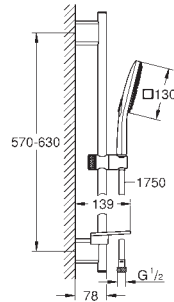

GROHE RAINSHOWER SMARTACTIVE

Referencia Color Precio (€)

26 584 000 Cromo 222,48

Rainshower SmartActive 130 Cube
Conjunto de ducha con barra 3 chorros
Compuesto por:
Teleducha Rainshower SmartActive 130 Cube (26 582)
Caudal máximo a 3 bars: 8.5 l/min
Barra de ducha 600 mm
con soportes de pared metálicos
Flexo Silverflex de 1,75 m. 1/2" x 1/2" (28 388)
Jabonera **GROHE EasyReach**
Tecnología GROHE Water Saving ahorro de agua con el máximo bienestar
GROHE DreamSpray distribución perfecta del agua por todo el cabezal
GROHE Long-Life acabado duradero
GROHE FastFixation Plus distancia ajustable entre soportes, se adaptan a los agujeros existentes
GROHE TileFix soportes de barra de ducha con profundidad ajustable
Sistema antical **SpeedClean**
Conducto interno del agua protegido para mayor durabilidad
Sistema antitorción „TwistStop“

26 585 000 Cromo 225,81
Idem, con limitador de caudal a 5,5 l/min Eco

26 584 LS0 Moon white 222,48