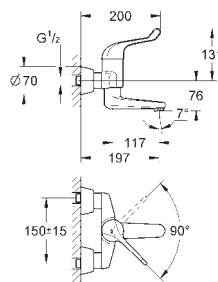

Euroeco Special
Monomando de lavabo 1/2"
Con un sólo movimiento horizontal permite abrir el caudal y regular la temperatura
Montaje mural
Caudal máximo a 3 bars: 8 l/min
Cartucho de discos cerámicos 35 mm
Limitador de temperatura ajustable
Regulador de caudal ajustable (mínimo 6 l/min., máximo 9l./ min.)
Caño giratorio con limitador de caudal
Longitud de caño 197 mm
Palanca metálica
Longitud de la palanca 120 mm
Racores en S

32 793 000   Cromo   565,28
Idem , con longitud de caño 257 mm