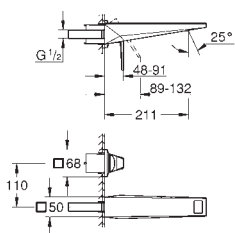

29 519 000	Cromo	2.001,75
29 519 DC0	Supersteel	2.573,67
29 519 AL0	Brushed hard graphite (Grafito cepillado)	2.859,64

Allure Brilliant Private Collection
Monomando de lavabo mural 1/2"
Tamaño M
Palanca de piedra Caesarstone Blanca
Caño con incrustaciones de piedra Caesarstone Attica blanca.
Sólo parte exterior
Necesaria parte empotrable 23 200 002
Tecnología GROHE Water Saving ahorro de agua con el máximo bienestar
Caudal máximo a 3 bar: 5 l/min
Caño con mousseur integrado
Distancia entre centros 110 mm
Longitud de caño: 210 mm

23 200 002	322,65

Parte empotrable para monomandos murales