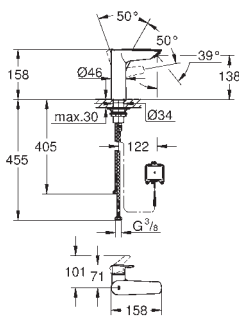

23 975 003 Cromo 433,85
23 975 2433 Negro mate 564,01

Eurosmart
Monomando de lavabo 1/2"
Tamaño M
Sistema Híbrido con opción manual o electrónico
Palanca manual uso preferente
Palanca metálica
GROHE SilkMove Cartucho de discos cerámicos 28 mm
Limitador ecológico de temperatura
Infrarrojo electrónico
Con sensor infrarrojo para comunicación bidireccional para configuración, monitorización y mantenimiento.
Batería de litio 6V. tipo CR-P2
Vida útil de la batería: aprox. 7 años (150 usos al día)
Válvulas anti-retorno
Filtros colectores de suciedad con válvula solenoide integrada
Indicador luminoso de cambio de pila
Con 7 pre programas
Descarga automática, Modo limpieza, Funciones adicionales y ajustes precisos con el mando adicional 36 407 001
Tecnología GROHE Water Saving ahorro de agua con el máximo bienestar
Caudal máximo a 3 bar: 5 l/min
Aísla los conductos de agua internos, sin plomo y sin níquel.
Sistema de rápida instalación
Cuerpo liso
Con conexiones flexibles
Marca CE
Edición Profesional

GRIFERÍAS
ESPECIALES