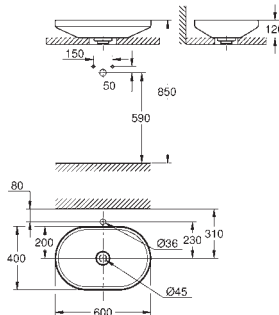

Airio

Lavabo tipo Bol ovalado de 60

Sin rebosadero

600 x 400 mm

Incluye set de fijación

incluye desagüe cerámico siempre en posición en abierto

Diseño de borde ultrafino

GROHE PureGuard capa antisuciedad y tratamiento antibacteriano

Porcelana sanitaria