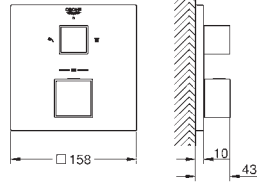

Referencia Color Precio (€)

24 154 000	Cromo	716,07
24 154 DC0	Supersteel	1.002,49
24 154 AL0	Brushed hard graphite (Grafito cepillado)	1.145,71

Grotherm Cube
Termostato de ducha para 2 salidas con cierre e inversor integrado
Sólo parte exterior
Necesario Cuerpo empotrado **GROHE Rapido SmartBox 35 604 o Bastidor Shower Frame** Mono 103 993 9990 o Duo 103 994 9990 dependiendo de la ducha mural con 1 o 2 jets.
GROHE TurboStat Cartucho compacto con termoelemento de cera
GROHE Long-Life acabado duradero
Florón metálico con GROHE FastFixation
Escudo de metal, con ajuste 6°
Iconos intuitivos impresos para activar ducha mural y teleducha.
GROHE SafeStop Tope de seguridad a 38°C
GROHE SafeStop Plus limitador de temperatura opcional a 43°C ó 46°C incluido
GROHE AquaDimmer, llave de corte/ inversor integrado.
Caudal:
Salida B = 27 l/min
Salida C = 30 l/min
Parte empotrable no incluida

24 155 000	Cromo	716,07
24 155 DC0	Supersteel	1.002,49
24 155 AL0	Brushed hard graphite (Grafito cepillado)	1.145,71