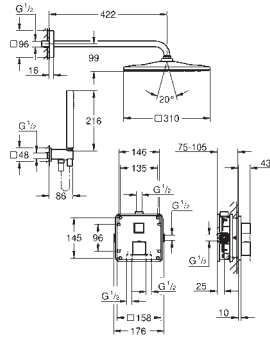

GROHE GROHTHERM CON 2 MANDOS

Referencia

Color

Precio (€)

34 868 000

Cromo

1.441,24

Grohtherm Cube

Conjunto Perfect shower con Rainshower Mono 310 Cube
Compuesto por:

Termostato de ducha para 2 salidas con cierre e inversor integrado (24 154)

Cuerpo universal GROHE Rapido SmartBox (35 604)

Conjunto de ducha mural Rainshower Mono 310 Cube (26 563) con brazo mural 422 mm (26 145)

Teleducha Euphoria Cube Stick, 1 chorro (27 698)

Soporte de ducha con codo 1/2" (26 659)

Flexo Silverflex de 1,50 m (28 364)

Limitador de caudal opcional 9,5 l/min incluido para teleducha y ducha mural.