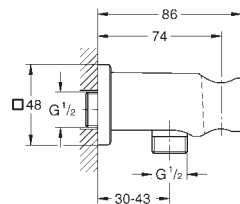

26 659 000	Cromo	78,51
26 659 DC0	Supersteel	109,89
26 659 GL0	Cool sunrise (Oro brillo)	125,60
26 659 GN0	Brushed cool sunrise (Oro cepillado)	133,45
26 659 DA0	Warm sunset (Cobre brillo)	125,60
26 659 DL0	Brushed warm sunset (Cobre cepillado)	133,45
26 659 A00	Hard graphite (Grafito brillo)	125,60
26 659 AL0	Brushed hard graphite (Grafito cepillado)	133,45

Rainshower
Codo de 1/2" con soporte de ducha
con florón cuadrado
48 x 48 mm
Conexión de rosca macho 1/2"
Cuerpo de metal
Válvula anti-retorno
GROHE Long-Life acabado duradero