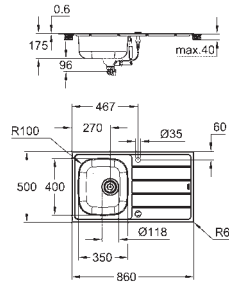

31 552 SD1

Acero inox

155,84

K200

Fregadero de acero inoxidable con escurridor

Modelo: K200 45-S 86/50 1.0 rev

Tipo de montaje: sobre encimera

Material: acero inoxidable AISI 304 (V2A)

Espesor del material: 0,6 mm

GROHE Long-Life acabado duradero

GROHE Whisper amortiguador de ruido

Tamaño mín. mueble: 450 mm

Medida: 860 x 500 mm

1 cubeta: 350 x 400 x 160 mm

Radio exterior: R6 (sobre encimera), radio interior de la cubeta: R100

GROHE FastFixation rápido sistema de instalación

Reversible

Medida corte encimera: 842 x 482 mm

Válvula automática

Incluye: desagüe automático, sifón, cestillo y set de montaje

Desagüe automático de diseño enrasado opcional (40 986 SD0)