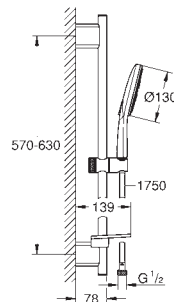

GROHE RAINSHOWER SMARTACTIVE

	Referencia	Color	Precio (€)	
	26 574 000	Cromo	104,12	
	26 574 DC0	Supersteel	156,19	
	26 574 GL0	Cool sunrise (Oro brillo)	177,01	
	26 574 GN0	Brushed cool sunrise (Oro cepillado)	187,43	
	26 574 DA0	Warm sunset (Cobre brillo)	177,01	
	26 574 DL0	Brushed warm sunset (Cobre cepillado)	187,43	
	26 574 A00	Hard graphite (Grafito brillo)	177,01	
	26 574 AL0	Brushed hard graphite (Grafito cepillado)	187,43	
	22 127 KFO	Phantom Black Idem, edición Profesional	145,77	
	26 545 000	Cromo Idem, con limitador de caudal a 5,5 l/min Eco	105,69	
	26 574 LS0	Moon white	104,12	
	26 575 000	Cromo	222,48	
	26 547 000	Cromo Idem, con limitador de caudal a 5,5 l/min Eco	225,81	
	26 546 000	Cromo Idem, sin restrictor de caudal	221,79	

Rainshower SmartActive 130

Teleducha 3 chorros

cabezal cromado

Tipos de chorro:

GROHE Rain incluye DripStop, Jet incluye DripStop, ActiveMassage
Caudal máximo a 3 bars: 8.5 l/min

Tecnología GROHE Water Saving ahorro de agua con el máximo bienestar

GROHE DreamSpray distribución perfecta del agua por todo el cabezal

GROHE SmartTip selección del tipo de chorro al tocar el aro circular

GROHE Long-Life acabado duradero

Sistema antical **SpeedClean**

Conducto interno del agua protegido para mayor durabilidad

Sistema de montaje universal, adaptable a todos los flexos estándares