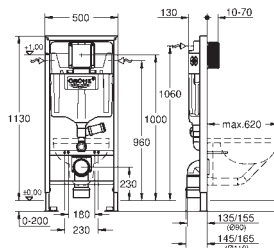

GROHE RAPID SL PARA WC

Referencia Color Precio (€)

38 528 001 ★ Cromo 262,32

Rapid SL

Módulo para WC, altura de instalación 1.13 m

Cisterna empotrada GD 2, 6 - 9 l

Montaje en tabique con montantes y/o delante de pared resistente.

Para montaje en seco, completamente premontado, Homologado por TÜV

2 pernos con tuercas para colgar la taza

Distancia entre pernos 180 y 230 mm.

Codo de desagüe de PP Ø 90 mm

Reductor PP Ø 90/110 mm

Cisterna GD2, 6 - 9 l, contiene las siguientes características:

Ajuste de fábrica a 6l. y 3l.

Válvula de descarga **neumática** AV1 que ofrece

dos opciones: **Dual Flush** o **Descarga única.**

4 entradas de conexión: izquierda, derecha, por detrás o superior.

Silencioso, grupo acústico I

Aislada contra condensaciones

Sin necesidad de herramientas para la instalación de la alimentación

Montaje vertical u horizontal del pulsador

Para la instalación en la pared, solicite los anclajes 38 558 00M

(se venden por separado)

Para la instalación de pulsadores pequeños

necesario accesorio 40 911 000 (en venta por separado)

39 002 000

468,27

Rapid SL

Módulo para WC, altura de instalación 1.13 m, con extracción de olor externo

Cisterna empotrada GD 2, 6 - 9 l

con tubo de descarga para la extracción de olores

Montaje en tabique con montantes y/o delante de pared resistente.

Marco de acero con revestimiento anticorrosión

Para montaje en seco, completamente premontado

Ajuste rápido

Elementos de fijación

Homologado por TÜV

2 pernos con tuercas para colgar la taza

Distancia entre pernos 180 y 230 mm.

Codo de desagüe de PP Ø 90 mm

Profundidad ajustable

Reductor PP Ø 90/110 mm

Set de conexión desagüe

Cisterna GD2, 6 - 9 l, contiene las siguientes características:

Ajuste de fábrica a 6l. y 3l.

Tubo de descarga con conexión para la extracción de olores 50 mm