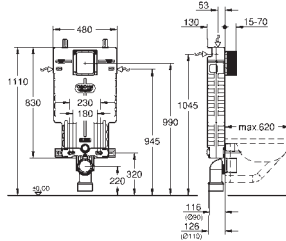

38 643 001

232,69

Uniset

Módulo para WC con carcasa EPS

Cisterna empotrada GD 2, 6 - 9 l

Para tabicar: módulo cerrado e insonorizado, 830 x 480 x 130 mm

Con rail y accesorios para instalación individual.

2 pernos con tuercas para colgar la taza

Distancia entre pernos 180 y 230 mm.

Codo de desagüe de PP Ø 90 mm

Reductor PP Ø 90/110 mm

Cisterna GD2, 6 - 9 l, contiene las siguientes características:

Ajuste de fábrica a 6l. y 3l.

Válvula de descarga **neumática** AV1 que ofrece

dos opciones: **Dual Flush** o **Descarga única**.

Conexión por la izquierda, por la derecha,

por arriba o por detrás.

Silencioso, grupo acústico I

Aislada contra condensaciones

Montaje vertical u horizontal del pulsador

Sin necesidad de herramientas para la instalación

de la alimentación

Para la instalación de Shower toilets es necesario el

accesorio adicional 40 899 000 a pedir separadamente

Para la instalación de pulsadores pequeños

necesario accesorio 40 911 000 (en venta por separado)

38 642 001

243,93