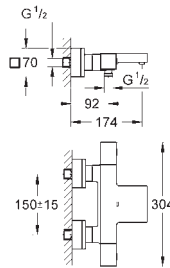

34 497 000	Cromo	653,57

Grohtherm Cube
Termostato para baño y ducha 1/2"
GROHE SafeStop Tope de seguridad a 38°C
GROHE SafeStop Plus limitador de temperatura opcional a 43°C incluido
GROHE TurboStat Cartucho compacto con termoelemento de cera
Mando AquaDimmer Eco con múltiple función: Regulador de caudal, Inversor: baño/ducha
Toma inferior para flexo G 1/2"
GROHE caño cascada XL
Reductor de caudal
Filtros colectores de suciedad
Válvula anti-retorno
Racores en S
Tecnología GROHE Water Saving ahorro de agua con el máximo bienestar