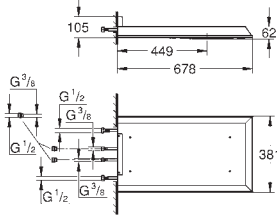

26 887 000

Cromo

4.230,08

Rainshower Aqua 15"

Ducha mural con 3 zonas de agua

Rain, Bokoma Spray, Waterfall y combinaciones

381 mm x 60 mm x 677 mm

Material: metal

GROHE XL Waterfall chorro cascada extra

Caudal de cada tipo de chorro a una presión de 3 bar:

1 x Chorro lluvia 300 mm: aprox. 20 l/min

2 x XL Waterfall: 1 x Waterfall 20 l/min, 2 x Waterfall 32 l/min

4 x Bokoma Spray con rótula orientable 20°: 20 l/min

Necesaria parte interior 26 855 - debe pedirse por separado

Ducha mural debe ser controlada con un grifo de 4 salidas

Sustituye ducha mural 27 938 001