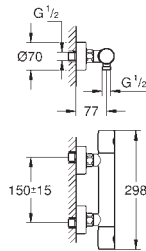

GROHE GROHTHERM 800 COSMOPOLITAN

Referencia Color Precio (€)

34 765 000 Cromo 232,33

Grohtherm 800 Cosmopolitan
Termostato de ducha 1/2"
GROHE Long-Life acabado duradero
Mandos ergonómicos con tecnología **GROHE MetalGrip**
GROHE SafeStop Tope de seguridad a 38°C
GROHE SafeStop Plus limitador de temperatura opcional a 43°C incluido
GROHE TurboStat Cartucho compacto con termoelemento de cera
Llave incorporada
Mando graduado con **GROHE EcoButton**, limitador ecológico de caudal
Montura cerámica 1/2", 180°
Toma inferior para flexo G 1/2"
Válvulas anti-retorno
Filtros colectores de suciedad
Racores en S
Rosetón metálico
Tecnología GROHE Water Saving ahorro de agua con el máximo bienestar

34 766 000 Cromo 302,69