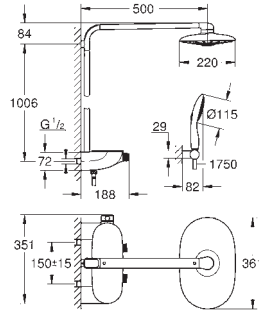

GROHE RAINSHOWER SYSTEM SMARTCONTROL 310

Referencia

Color

Precio (€)

26 250 000

Cromo

2.034,79

Rainshower System SmartControl Duo 360

Sistema de ducha con termostato incorporado

Compuesto por:

Brazo de ducha de 500 mm

Termostato SmartControl

Dos opciones de ducha:

Ducha mural Rainshower Duo 360, cabezal cromado

GROHE PureRain ó **GROHE Rain O² spray*** y **Trio Massage**

Teleducha Power&Soul Ø 115 mm, cabezal blanco (27 671)

Soporte (27 055)

Flexo Silverflex de 1,75 m. 1/2" x 1/2" (28 388)

Caudal mínimo 10 l./ min.

GROHE DreamSpray distribución perfecta del agua por todo el cabezal

GROHE CoolTouch Aislamiento térmico

GROHE TurboStat Cartucho compacto con termoelemento de cera

GROHE SafeStop Tope de seguridad a 38°C

GROHE SafeStop Plus limitador de temperatura opcional a 43°C incluido

Water Saving

GROHE EasyReach bandeja

26 250 LS0

Moon white

2.034,79

Idem, con cabezal de ducha mural blanco