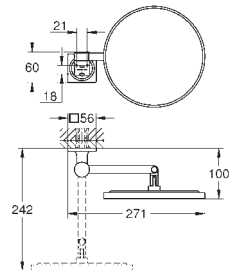

Allure
Espejo para afeitado/ maquillaje
Montaje mural
Aumento x 7
Material: Metal / vidrio
Fijación oculta
GROHE Long-Life acabado duradero