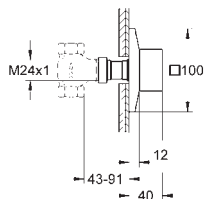

Referencia   Color   Precio (€)

29 398 000	Cromo	256,91
29 398 DC0	Supersteel	359,67
29 398 AL0	Brushed hard graphite (Grafito cepillado)	411,04

Allure Brilliant
Parte exterior llave de paso
Sólo parte exterior
Necesaria parte interior 29 032 000
Profundidad de empotramiento, 43 - 91 mm
Sustituye la parte exterior llave de paso Allure Brilliant 19 796 000

29 032 000		43,84

Parte empotrable para llave de paso G 1/2"

35 028 000		185,16

GROHE Rapido C cuerpo empotrable para llave de paso en cabinas de ducha a medida