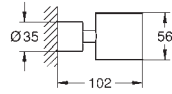

**Atrio**  
**Caño de bañera**  
 Aireador tipo «Mousseur»  
 Longitud de caño: **171 mm**  
 Sustituye caño bañera Atrio 13 139 003

GROHE SPA

GROHE  
ATRIO

BANO SPA

Referencia Color Precio (€)

|            |                                           |        |
|------------|-------------------------------------------|--------|
| 40 884 000 | Cromo                                     | 106,49 |
| 40 884 DC0 | Supersteel                                | 149,09 |
| 40 884 GL0 | Cool sunrise (Oro brillo)                 | 159,73 |
| 40 884 DA0 | Warm sunset (Cobre brillo)                | 159,73 |
| 40 884 AL0 | Brushed hard graphite (Grafito cepillado) | 170,39 |