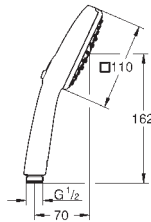

GROHE TEMPESTA CUBE

Referencia Color Precio (€)

27 574 003

Cromo

41,76

Tempesta Cube 110
Teleducha 3 chorros
Lluvia, Concentrado y Masaje
Tecnología GROHE Water Saving ahorro de agua con el máximo bienestar
GROHE SmartSwitch - fácil rotación del botón circular para seleccionar el chorro deseado
GROHE DreamSpray distribución perfecta del agua por todo el cabezal
GROHE Long-Life acabado duradero
Sistema antical **SpeedClean**
Conducto interno del agua protegido para mayor durabilidad y evitar quemaduras
Aro protector de silicona con tecnología ShockProof
Sistema de montaje universal, adaptable a todos los flexos estándares
Caudal máximo a 3 bars: 7,4 l/min
Edición Profesional

27 572 003

Cromo

41,76

Idem, caudal máximo (a 3 bars): 13.5 l/min