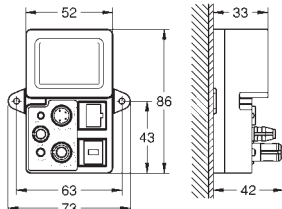

36 475 000

Cromo

844,63

F-digital Deluxe

Receptor Bluetooth BT-01A para Apple y Android

con electrónica integrada para la comunicación inalámbrica de datos
86 x 73 x 42 mm

Características: Interruptor de reinicio

Indicador de estado por (LED)

Autoportante / máxima configuración

Conexión uno a uno

Con mecanismo de cierre de seguridad (1 usuario)

Desconexión de seguridad en caso de pérdida de conexión

Juego de cables de conexión para la comunicación de datos

y la fuente de alimentación (5 m cada uno)

Bluetooth alimentación eléctrica del transmisor: 12 V

Bluetooth transmisor de frecuencia: 2,4 GHz

El rango del bluetooth (10 m) varía dependiendo de los materiales usados

entre el transmisor y el receptor

Necesaria Caja de Unidad Base 2.0 (36 476 000) o Caja de Unidad Base 4.0

(26 864 000) – pedir por separado

Con capacidad Bluetooth del dispositivo (bluetooth V2.1 o superior) es necesario.

Requisitos del sistema Androide

Sistema operativo: a partir de la versión 2.3.3 densidad de píxeles: 160 ppp mínimo, resolución de pantalla: 320 x 470 píxeles por pulgada.

Requisitos del sistema Apple

Sistema operativo Apple: a partir de la versión iOS 6.0 y superior. Los dispositivos móviles y la aplicación GROHE SPA F-digital deluxe no están incluidos en la entrega y deben solicitarse por separado.

Sustituye receptor Bluetooth 36 371 000

36 476 000

Cromo

1.497,29

F-digital Deluxe

Unidad Base Box 2.0 Bluetooth (BCU V2.0)

para conectar los módulos de luz, sonido y vapor

2 conexiones de enchufe, cada una para un par de

módulos de sonido (36 473 000)

2 conexiones de enchufe, cada una para un par de módulos de luz (36 472)

2 conexiones de enchufe para módulo de vapor (29 414 000), incluida 1 conexión

para generador de vapor y 1 conexión para sensor de temperatura

2 enchufes de conexión para toma de corriente (máximo 4 módulos de luz/sonido

para cada enchufe)

2 conexiones de enchufe para la estación base o unidad de Bluetooth (tensión de

alimentación y la línea de datos)

Deben ser accesibles para su mantenimiento

Opcional, la caja de la unidad base se puede colocar en

un equipo adicional 36 474 000

Los componentes deben pedirse adicionalmente

Sustituye unidad base 36 397 000