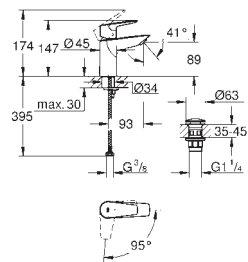

**Cuerpo liso con vaciador push open 1 1/4"**

Con conexiones flexibles

**Edición Profesional**

23 330 001 ★

Cromo

91,32

**Idem, cuerpo liso**

23 899 001 ★