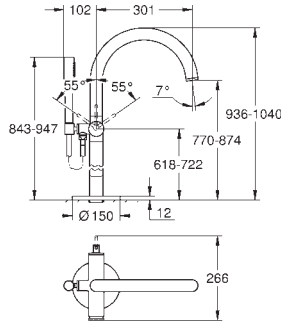

GROHE SPA

GROHE
ATRIO

BAÑO SPA

Referencia Color Precio (€)

24 368 000	Cromo	2.129,84
24 368 DC0	Supersteel	2.981,77
24 368 GL0	Cool sunrise (Oro brillo)	3.194,75
24 368 DA0	Warm sunset (Cobre brillo)	3.194,75
24 368 AL0	Brushed hard graphite (Grafito cepillado)	3.407,73

Atrio
Monomando de bañera de pie
Sólo parte exterior
Necesaria parte empotrable 45 984 001
Parte empotrable no incluida
GROHE SilkMove Cartucho de discos cerámicos de 35 mm
Inversor automático: baño/ducha
Caño con mousseur integrado
Longitud de caño: 301 mm
Válvula anti-retorno en la conexión de salida de la ducha 1/2"
Con soporte para la teleducha
Teleducha Rainshower Aqua Stick (26 866)
Flexo Silverflex de 1,25 m
Sustituye al monomando de bañera de pie Atrio 32 653 003

45 984 001	Cromo	638,31

Base empotrable para mezcladores y caños de bañera de pie