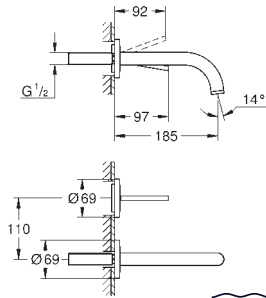

GROHE SPA

GROHE
ATRIO

BANO SPA

Referencia Color Precio (€)

29 410 000	Cromo	550,81
29 410 DC0	Supersteel	771,15
29 410 GL0	Cool sunrise (Oro brillo)	826,23
29 410 DA0	Warm sunset (Cobre brillo)	826,23
29 410 AL0	Brushed hard graphite (Grafito cepillado)	881,31

Atrio
Monomando de lavabo mural joystick
Sólo parte exterior
Necesaria parte empotrable 23 429 000
Cartucho Joystick con tecnología GROHE FeatherControl
GROHE Long-Life acabado duradero
Tecnología GROHE Water Saving ahorro de agua con el máximo bienestar
Caudal máximo a 3 bar: 5 l/min
Distancia entre centros 110 mm
Longitud: 185 mm
Sustituye al lavabo Atrio 19 287 003

29 406 000	Cromo	624,27
29 406 DC0	Supersteel	873,97
29 406 GL0	Cool sunrise (Oro brillo)	936,39
29 406 DA0	Warm sunset (Cobre brillo)	936,39
29 406 AL0	Brushed hard graphite (Grafito cepillado)	998,81

Idem, longitud de caño 221 mm
Sustituye al lavabo Atrio 19 918 003

23 429 000		333,97

Cuerpo empotrado para monomandos de lavabo mural