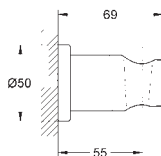

27 074 000	Cromo	44,96
27 074 DC0 *	Supersteel	62,95
27 074 LS0	Moon white	58,28
27 074 GL0	Cool sunrise (Oro brillo)	71,93
27 074 GN0 *	Brushed cool sunrise (Oro cepillado)	76,43
27 074 DA0	Warm sunset (Cobre brillo)	71,93
27 074 DL0 *	Brushed warm sunset (Cobre cepillado)	76,43
27 074 A00	Hard graphite (Grafito brillo)	71,93
27 074 AL0 *	Brushed hard graphite (Grafito cepillado)	76,43

Rainshower
Soporte mural
fijo, con florón redondo