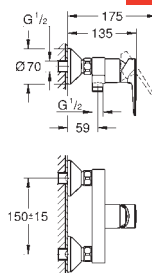

BauEdge
Monomando de ducha 1/2"
Palanca metálica
GROHE Cartucho de discos cerámicos Long-Life de 35 mm
Limitador ecológico de temperatura
GROHE Long-Life acabado duradero
Limitador de caudal ajustable
Toma inferior para flexo G 1/2" con válvula anti-retorno incorporada
Racores en S
Florón metálico
Edición Profesional