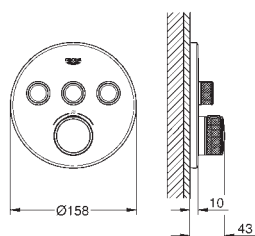

salida C = 23 l/min

salida A + B = 33 l/min

salida A + B + C = 36 l/min

**35 604 000 ★**  
Cuerpo empotrable universal. Edición Profesional

93,59

|            |                                           |        |
|------------|-------------------------------------------|--------|
| 29 122 000 | Cromo                                     | 475,03 |
| 29 122 DC0 | Supersteel                                | 665,04 |
| 29 122 GL0 | Cool sunrise (Oro brillo)                 | 712,55 |
| 29 122 DA0 | Warm sunset (Cobre brillo)                | 712,55 |
| 29 122 DL0 | Brushed warm sunset (Cobre cepillado)     | 760,04 |
| 29 122 A00 | Hard graphite (Grafito brillo)            | 712,55 |
| 29 122 AL0 | Brushed hard graphite (Grafito cepillado) | 760,04 |