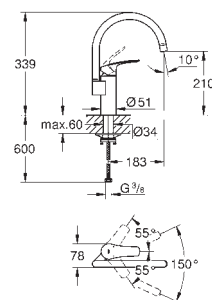

33 202 003	Cromo	152,72
33 202 2433	Negro mate	198,53

Eurosmart
Monomando de fregadero 1/2''
Caño alto
GROHE Long-Life acabado duradero
GROHE SilkMove Cartucho de discos cerámicos de 35 mm
Limitador de temperatura integrado
Aireador tipo «Mousseur»
Limitador de caudal ajustable
Caño tubular giratorio
Caño giratorio 150°
Aisla los conductos de agua internos, sin plomo y sin níquel.
Con conexiones flexibles 3/8''
Set de fijación metálico
Caudal máximo a 3 bar: 11 l/min
Edición Profesional