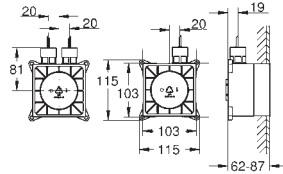

Compuesto por:

2 partes empotrables (115 x 115 x 62-87 mm)
2 cables de extensión (5 metros cada uno)
Sustituye parte empotrable modulo luces 29 072 000