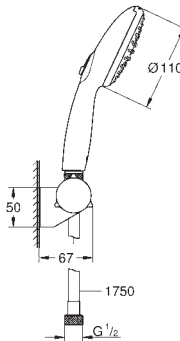

Tempesta 110

Conjunto de ducha con soporte, 2 chorros (Rain, Jet)

Compuesto por:

Teleducha Tempesta 110 (27 597)

Soporte articulado (27 595)

Flexo «Relaxaflex» de 1,75 m (28 154)

GROHE Water Saving Plus - uso extra eficiente del agua, caudal perfecto

GROHE SmartSwitch - fácil rotación del botón circular para seleccionar el chorro deseado

GROHE DreamSpray distribución perfecta del agua por todo el cabezal

GROHE Long-Life acabado duradero

Sistema antical **SpeedClean**

Conducto interno del agua protegido para mayor durabilidad y evitar quemaduras

Aro protector de silicona con tecnología ShockProof

Caudal máximo a 3 bars: 5,6 l/min

Edición Profesional

27 601 003

Cromo

55,71

Idem, caudal máximo (a 3 bar): 7,4 l/min

26 920 003

Cromo

53,25