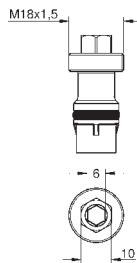

14 053 00M

Cromo

47,76

Llaves de cierre

Se adapta a Grotherm SmartControl, mezclador SmartControl y Grotherm con 2 asas termostáticas en combinación con GROHE Rapido SmartBox.
En caja de 2 unidades