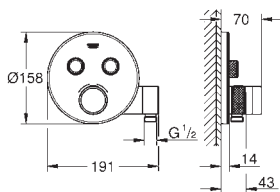

35 604 000 ★
Cuerpo empotrable universal. Edición Profesional

93,59