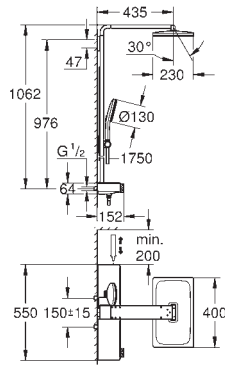

GROHE Rainshower Aqua Pure elimina el cloro y los olores (teleducha)
GROHE SmartTip selección del tipo de chorro al tocar el aro circular

Tecnología GROHE Water Saving ahorro de agua con el máximo bienestar

Con restrictor: Caudal máximo a 3 bars: 8.7 l/min

GROHE SmartTip con botones metálicos integrados, pulsar para ON-OFF, girar para ajustar el caudal desde GROHE Water Saving hasta caudal máximo.

GROHE ProGrip Metal con estructura moleteada

GROHE TurboStat Cartucho compacto con termoelemento de cera

GROHE SafeStop Tope de seguridad a 38°C

GROHE SafeStop Plus limitador de temperatura opcional a 43°C incluido

GROHE EasyReach bandeja de ducha integrada (cristal blanco)

GROHE DreamSpray distribución perfecta del agua por todo el cabezal

GROHE Long-Life acabado duradero

Sistema antical **SpeedClean**

Conducto interno del agua protegido para mayor durabilidad

Sistema antitorción „**TwistStop**”

GROHE CoolTouch evita quemaduras en superficies calientes

Caudal mínimo 5l./min.

Batería interna de litio 6 V (42 886 000) tipo CR-P2

Duración de la batería aprox. 10 años

Filtro de repuesto: Rainshower Aqua Pure (101 672 9990)

Opcional: Bandeja de cristal Rainshower Aqua (101 677 0000)

Se requiere una distancia mínima de 200 mm por el lado derecho del termostato para cambiar el filtro

GROHE SPA

100962 000 0

Cromo

2.327,52

Idem, sin restrictor. Caudal máximo a 3 bars: 15.0l/min.