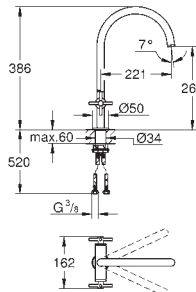

GROHE SPA

- 30 609 000
- 30 609 DC0
- 30 609 AL0

- Cromo
- Supersteel
- Brushed hard graphite (Grafito cepillado)

- 734,11
- 954,35
- 1.101,16

Atrio
Batería de fregadero 1/2" Tamaño L
Caño en C
GROHE Long-Life acabado duradero
Montura cerámica 1/2", 90°
Ángulo de giro seleccionable: 0° / 150° / 360°
Con conexiones flexibles
Sistema de rápida instalación
Aireador tipo «Mousseur»
Sustituye monoblock fregadero Atrio 30 362 000