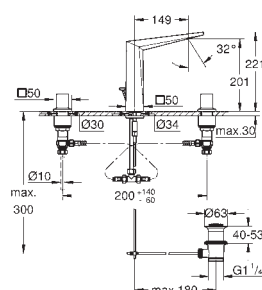

20 627 000	Cromo	1.137,11
20 627 DC0	Supersteel	1.591,96
20 627 AL0	Brushed hard graphite (Grafito cepillado)	1.819,37

Allure Brilliant
Batería de lavabo 1/2"
Tamaño L
Montura cerámica 1/2", 90°
Tecnología GROHE Water Saving ahorro de agua con el máximo bienestar
Caudal máximo a 3 bar: 5 l/min
Caño con mousseur integrado
Vaciador automático
Conexiones flexibles entre el cuerpo central y las llaves laterales
Sustituye a la batería lavabo Allure Brilliant 20 344 000