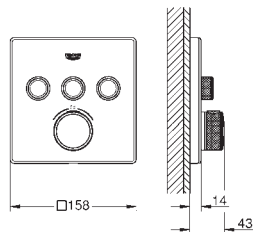

35 604 000 ★

93,59

Cuerpo empotrable universal. Edición Profesional

29 157 LS0

Cromo / Moon white

969,44

**Grotherm SmartControl**  
**Termostato empotrado con 3 llaves**  
**Sólo parte exterior**

Escudo de metal con **GROHE FastFixation** (escudo con eje de sellado, cubierta de fijación), con ajuste 6°