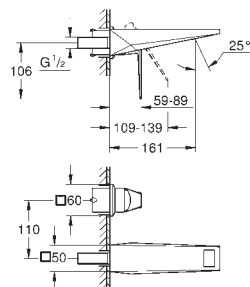

29 402 000	Cromo	947,59
29 402 DC0	Supersteel	1.326,63
29 402 AL0	Brushed hard graphite (Grafito cepillado)	1.516,15

Allure Brilliant
Monomando de lavabo mural 1/2"
Tamaño M
Sólo parte exterior
Necesaria parte empotrable 23 200 002
Tecnología GROHE Water Saving ahorro de agua con el máximo bienestar
Caudal máximo a 3 bar: 5 l/min
Caño con mousseur integrado
Distancia entre centros 110 mm
Longitud de caño: 161 mm
Sustituye al lavabo Allure Brilliant 19 781 000

29 403 000	Cromo	1.010,76
29 403 DC0	Supersteel	1.415,07
29 403 AL0	Brushed hard graphite (Grafito cepillado)	1.617,23

Idem, con longitud de caño 210 mm
Sustituye al lavabo mural Allure Brilliant 19 783 000

23 200 002		322,65

Parte empotrable para monomandos murales