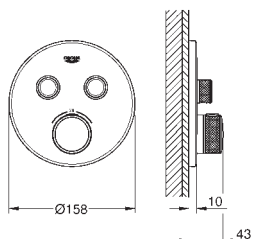

Referencia	Color	Precio (€)
29 119 000	Cromo	719,73
29 119 DC0 ★	Supersteel	1.007,63
29 119 GL0	Cool sunrise (Oro brillo)	1.079,60
29 119 GN0 ★	Brushed cool sunrise (Oro cepillado)	1.151,57
29 119 DA0	Warm sunset (Cobre brillo)	1.079,60
29 119 DL0 ★	Brushed warm sunset (Cobre cepillado)	1.151,57
29 119 A00	Hard graphite (Grafito brillo)	1.079,60
29 119 AL0 ★	Brushed hard graphite (Grafito cepillado)	1.151,57

Grotherm SmartControl

Termostato empotrado con 2 llaves

Sólo parte exterior

Necesario Cuerpo empotrado **GROHE Rapido SmartBox 35 604** o **Bastidor Shower Frame Mono 103 993 9990** o **Duo 103 994 9990** dependiendo de la ducha mural con 1 o 2 jets.

Escudo de metal con **GROHE FastFixation** (escudo con eje de sellado, cubierta de fijación), con ajuste 6°

GROHE Long-Life acabado duradero

GROHE SmartControl con botones metálicos encastrados. Pulse el botón para encender y apagar el chorro de agua y gírelo para ajustar el caudal **GROHE Water Saving**

Símbolos intercambiables

GROHE TurboStat Cartucho compacto

con termoelemento de cera

Superficie agarre antideslizante **GROHE ProGrip**

GROHE SafeStop Tope de seguridad a 38°C

GROHE SafeStop Plus limitador de temperatura

opcional a 43°C ó 46°C incluido

Filtros colectores de suciedad

Válvulas anti-retorno

Salidas múltiples, pueden accionarse simultáneamente

Parte empotrable no incluida

Caudal:

salida B = 24 l/min

salida C = 26 l/min

salida B+C = 29 l/min

35 604 000 ★
Cuerpo empotrable universal. Edición Profesional

93,59

29 120 000 Cromo 863,68

Grotherm SmartControl

Termostato empotrado con 2 llaves y soporte de ducha integrado

Sólo parte exterior

Necesario Cuerpo empotrado **GROHE Rapido SmartBox 35 604** o **Bastidor Shower Frame Mono 103 993 9990** o **Duo 103 994 9990** dependiendo de la ducha mural con 1 o 2 jets.

Escudo de metal con **GROHE FastFixation** (escudo con eje de sellado, cubierta de fijación), con ajuste 6°

GROHE Long-Life acabado duradero

GROHE SmartControl con botones metálicos encastrados. Pulse el botón para encender y apagar el chorro de agua y gírelo para ajustar el caudal **GROHE Water Saving**

Símbolos intercambiables

GROHE TurboStat Cartucho compacto

con termoelemento de cera

Superficie agarre antideslizante **GROHE ProGrip**

GROHE SafeStop Tope de seguridad a 38°C

GROHE SafeStop Plus limitador de temperatura

opcional a 43°C ó 46°C incluido

Filtros colectores de suciedad

Válvulas anti-retorno

Salidas múltiples, pueden accionarse simultáneamente

Codo de ducha integrado en el soporte 1/2"

Parte empotrable no incluida

Caudal:

Salida B = 24 l/min

Teleduchar = 12 l/min

Salida B + Teleduchar = 27 l/min