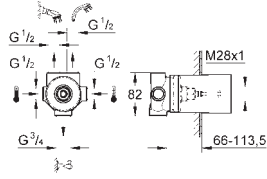

GROHE RAPIDO C / LLAVES DE CORTE

Referencia

Color

Precio (€)

29 033 000

359,65

Inversor de 5 vías

Sólo parte empotrable

Mecanismos de discos cerámicos

Entradas de agua G 1/2"

2 salidas a ducha G 1/2"

1 Salida a baño G 3/4"

Profundidad de empotramiento

66 - 113 mm

Latón

SOLUCIONES
EMPOTRADAS