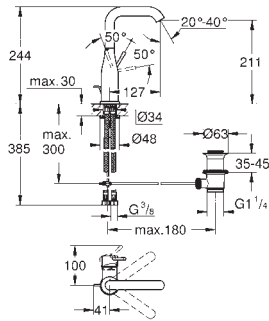

GROHE ESSENCE

Referencia Color Precio (€)

24 174 001	Cromo	278,43
24 174 DC1 ★	Supersteel	389,80
24 174 GL1	Cool sunrise (Oro brillo)	417,64
24 174 GN1 ★	Brushed cool sunrise (Oro cepillado)	445,48
24 174 DA1	Warm sunset (Cobre brillo)	417,64
24 174 DL1 ★	Brushed warm sunset (Cobre cepillado)	445,48
24 174 A01	Hard graphite (Grafito brillo)	417,64
24 174 AL1 ★	Brushed hard graphite (Grafito cepillado)	445,48

Essence
Monomando de lavabo de 1/2"
Tamaño L
GROHE SilkMove Cartucho de discos cerámicos 28 mm
Limitador ecológico de temperatura
GROHE Long-Life acabado duradero
Tecnología GROHE Water Saving ahorro de agua con el máximo bienestar
Caudal máximo a 3 bar: 5 l/min
GROHE AquaGuide mousseur ajustable
GROHE FastFixation Plus sistema de rápida instalación
Caño giratorio de fundición
Aireador tipo «Mousseur»
Caño giratorio ajustable a 0° / 150° / 360°
Vaciador automático
Con conexiones flexibles
Edición Profesional
Sustituye al lavabo Essence 32 628 xx1

24 177 001	Cromo	271,37
24 177 KF1	Phantom Black	379,93

Idem, con cuerpo liso