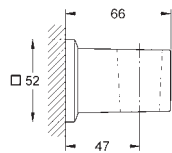

26 847 000	Cromo	43,15
26 847 DC0	Supersteel	60,41
26 847 AL0	Brushed hard graphite (Grafito cepillado)	73,36

Allure Brilliant
Soporte mural
fijo
Material: metal
GROHE Long-Life acabado duradero
Sustituye soporte mural Allure Brilliant 26 706 000

GROHE SPA