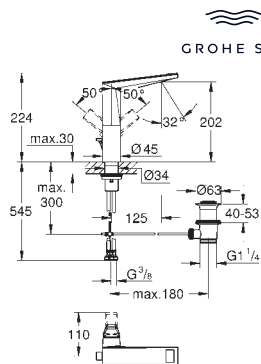

24 414 000	Cromo	1.858,76
	24 414 DC0	Supersteel	2.602,27
	24 414 AL0	Brushed hard graphite (Grafito cepillado)	2.974,03

Allure Brilliant Private Collection
Monomando de lavabo de 1/2"
Tamaño L
Caño con incrustaciones de Caesarstone Vainilla Noir
GROHE SilkMove Cartucho de discos cerámicos 28 mm
Limitador de temperatura
Tecnología GROHE Water Saving ahorro de agua con el máximo bienestar
Caudal máximo a 3 bar: 5 l/min
GROHE FastFixation rápido sistema de instalación
Vaciador automático
Con conexiones flexibles