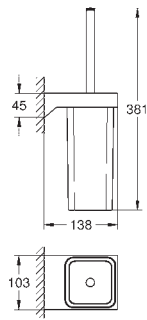

GROHE SELECTION CUBE

Referencia   Color   Precio (€)

40 857 000   Cromo   217,37

Selection Cube
Escobillero de pared
Material: Metal / vidrio
Montaje mural
Fijación oculta
GROHE Long-Life acabado duradero