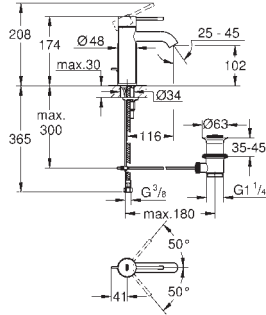

GROHE ESSENCE

Referencia Color Precio (€)

24 171 001	Cromo	216,75
24 171 DC1	Supersteel	303,45
24 171 GL1	Cool sunrise (Oro brillo)	325,12
24 171 GN1	Brushed cool sunrise (Oro cepillado)	346,80
24 171 DA1	Warm sunset (Cobre brillo)	325,12
24 171 DL1	Brushed warm sunset (Cobre cepillado)	346,80
24 171 A01	Hard graphite (Grafito brillo)	325,12
24 171 AL1	Brushed hard graphite (Grafito cepillado)	346,80

Essence
Monomando de lavabo 1/2"
Tamaño S
Palanca metálica
GROHE SilkMove Cartucho de discos cerámicos 28 mm
Limitador ecológico de temperatura
GROHE Long-Life acabado duradero
Tecnología GROHE Water Saving ahorro de agua con el máximo bienestar
Caudal máximo a 3 bar: 5 l/min
GROHE AquaGuide mousseur ajustable
GROHE FastFixation Plus sistema de rápida instalación
Vaciador automático
Con conexiones flexibles
Edición Profesional
Sustituye al lavabo Essence 23 589 xx1

24 172 001	★ Cromo	209,71
24 172 DC1	★ Supersteel	293,59
24 172 GL1	Cool sunrise (Oro brillo)	314,55
24 172 GN1	★ Brushed cool sunrise (Oro cepillado)	335,52
24 172 DA1	Warm sunset (Cobre brillo)	314,55
24 172 DL1	★ Brushed warm sunset (Cobre cepillado)	335,52
24 172 A01	Hard graphite (Grafito brillo)	314,55
24 172 AL1	★ Brushed hard graphite (Grafito cepillado)	335,52
24 172 KF1	★ Phantom Black	293,59

Idem, con cuerpo liso