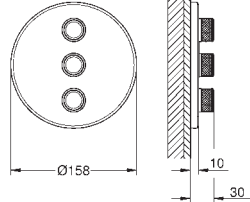

GROHE GROHTHERM SMARTCONTROL

Referencia Color Precio (€)

29 122 000	Cromo	475,03
29 122 DC0	Supersteel	665,04
29 122 GL0	Cool sunrise (Oro brillo)	712,55
29 122 GN0	Brushed cool sunrise (Oro cepillado)	760,04
29 122 DA0	Warm sunset (Cobre brillo)	712,55
29 122 DL0	Brushed warm sunset (Cobre cepillado)	760,04
29 122 A00	Hard graphite (Grafito brillo)	712,55
29 122 AL0	Brushed hard graphite (Grafito cepillado)	760,04

Grohtherm SmartControl
Placa con triple llave de paso
Sólo parte exterior

Parte empotrable GROHE Rapido SmartBox 35 600/35 604/35 601

Escudo de metal con **GROHE FastFixation** (escudo con eje de sellado, cubierta de fijación), con ajuste 6°

Embelecedor de pared sobresale sólo 10 mm

GROHE Long-Life acabado duradero

GROHE SmartControl con botones metálicos encastados. Pulse el botón para encender y apagar el chorro de agua y gírelo para ajustar el caudal **GROHE**

Water Saving

Símbolos intercambiables

Superficie agarre antideslizante **GROHE ProGrip**

Salidas múltiples, pueden accionarse simultáneamente

Parte empotrable no incluida

35 604 000 ★
Cuerpo empotrable universal. Edición Profesional

93,59

29 151 LS0 Cromo / Moon white 910,69

Grohtherm SmartControl
Termostato empotrado con 2 llaves
Sólo parte exterior

Escudo de metal con **GROHE FastFixation** (escudo con eje de sellado, cubierta de fijación), con ajuste 6°

GROHE Long-Life acabado duradero

GROHE SmartControl con botones metálicos encastados. Pulse el botón para encender y apagar el chorro de agua y gírelo para ajustar el caudal **GROHE**

Water Saving

Símbolos intercambiables

GROHE TurboStat Cartucho compacto con termoelemento de cera

Superficie agarre antideslizante **GROHE ProGrip**

GROHE SafeStop Tope de seguridad a 38°C

GROHE SafeStop Plus limitador de temperatura opcional a 43°C ó 46°C incluido

Filtros colectores de suciedad

Válvulas anti-retorno

Salidas múltiples, pueden accionarse simultáneamente

Placa en moon white vidrio acrílico blanco

Parte empotrable no incluida

Caudal:

salida B = 24 l/min

salida C = 26 l/min

salida B+C = 29 l/min