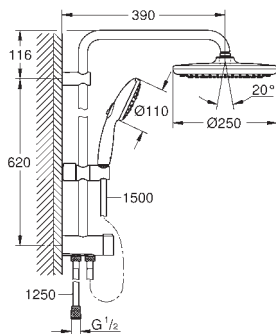

26 980 2431

Negro mate

504,49

Tempesta System 250

Sistema de ducha con inversor

Compuesto por:

Brazo de ducha mural de 390 mm, ajustable antes de la instalación
Selección de la teleducha, ducha mural o ducha mural Eco mediante inversor
Ducha mural Tempesta 250
2 chorros de ducha (via inversor): Rain, SmartRain

Cabezal con parte posterior en negro

con rótula incorporada
Ángulo de rotación $\pm 10^\circ$
Teleducha Tempesta 110

Con 3 tipos de chorro:

Lluvia, Concentrado y Masaje
Elemento deslizante ajustable en altura
Distancia entre el inversor y el bracket superior: 620 mm
Flexo Relexaflex 1500 mm 1/2" x 1/2"
Flexo Relexaflex 1250 mm 1/2" x 1/2"
Instalación flexible: conexión al grifo / codo de salida de 1/2" para conectar con el flexo de ducha de 1250 mm

Caudal máximo a 3 bars: 7,9 l/min

Tecnología GROHE Water Saving

ahorro de agua con el máximo bienestar

GROHE SmartSwitch

- fácil rotación del botón circular para seleccionar el chorro deseado

GROHE DreamSpray

Aro protector de silicona

con tecnología ShockProof

GROHE Long-Life

acabado duradero

Sistema antical SpeedClean

Conducto interno del agua protegido para mayor durabilidad

Caudal mínimo 7l./min.

Edición Profesional