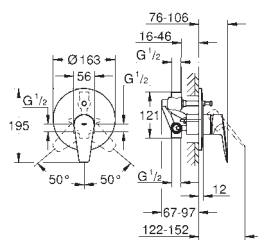

29 079 001 Cromo 176,67

BauEdge
Monomando para baño y ducha 1/2"
para empotrar
Compuesto por:
Parte empotrable incluida
Palanca metálica
GROHE Cartucho de discos cerámicos Long-Life de 46 mm
GROHE Long-Life acabado duradero
Limitador de caudal ajustable
Inversor automático: baño/ducha
Placa hermética
Limitador de temperatura opcional 46 375
Edición Profesional