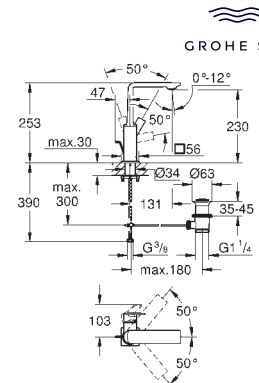

32 146 001	Cromo	668,69
32 146 GN1	Brushed cool sunrise (Oro cepillado)	1.069,91
32 146 DL1	Brushed warm sunset (Cobre cepillado)	1.069,91

Allure
Monomando de lavabo de 1/2"
Tamaño L
Caño giratorio
GROHE SilkMove Cartucho de discos cerámicos 28 mm
Tecnología GROHE Water Saving ahorro de agua con el máximo bienestar
Caudal máximo a 3 bar: 5 l/min
GROHE FastFixation Plus sistema de rápida instalación
GROHE AquaGuide mousseur ajustable
Vaciador automático
Con conexiones flexibles
Limitador de temperatura