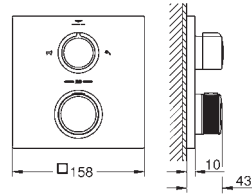

Referencia Color Precio (€)

19 446 002	Cromo	668,69
19 446 GN2	Brushed cool sunrise (Oro cepillado)	1.069,91
19 446 DL2	Brushed warm sunset (Cobre cepillado)	1.069,91

Allure
Termostato de ducha para 2 salidas con cierre e inversor integrado teleducha/ caño bañera
Sólo parte exterior
Necesario Cuerpo empotrado **GROHE Rapido SmartBox 35 604 o Bastidor Shower Frame Mono 103 993 9990 o Duo 103 994 9990** dependiendo de la ducha mural con 1 o 2 jets.
GROHE TurboStat Cartucho compacto con termoelemento de cera
Florón metálico con GROHE FastFixation
Escudo de metal, con ajuste 6°
Iconos intuitivos impresos para ducha y bañera.
GROHE SafeStop Tope de seguridad a 38°C
GROHE SafeStop Plus limitador de temperatura opcional a 43°C ó 46°C incluido
GROHE AquaDimmer, llave de corte/ inversor integrado.
Caudal:
Salida B = 27 l/min
Salida C = 30 l/min
Parte empotrable no incluida

35 604 000 ★		93,59

Cuerpo empotrable universal. Edición Profesional

25 221 001	Cromo	1.848,81
25 221 GN1	Brushed cool sunrise (Oro cepillado)	2.958,09
25 221 DL1	Brushed warm sunset (Cobre cepillado)	2.958,09