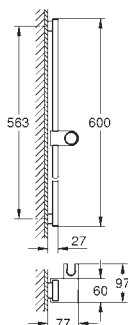

101676 KI0 0

cromo / negro

110,65

101676 KF0 0

Phantom Black

154,92

101676 AL0 0

Brushed hard graphite (Grafito cepillado)

188,13

101676 GN0 0

Brushed cool sunrise (Oro cepillado)

188,13

101676 GL0 0

Cool sunrise (Oro brillo)

177,05

101676 DL0 0

Brushed warm sunset (Cobre cepillado)

188,13

101676 DA0 0

Warm sunset (Cobre brillo)

177,05

101676 DC0 0

Supersteel

154,92

Rainshower Aqua

Teleducha 3 chorros

Cabezal negro

Tipos de chorro:

GROHE Rain, Rain+ y ActiveMassage

GROHE SmartTip selección del tipo de chorro al tocar el aro circular

Tecnología GROHE Water Saving ahorro

de agua con el máximo bienestar

Caudal máximo a 3 bar: 8.4 l/min

GROHE DreamSpray distribución perfecta

del agua por todo el cabezal

GROHE Long-Life acabado duradero

Sistema antical **SpeedClean**

Conducto interno del agua protegido para mayor durabilidad

Sistema de montaje universal,

adaptable a todos los flexos estándares

novedad