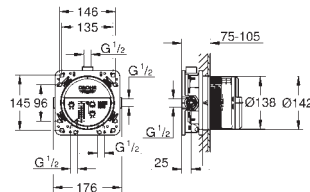

# GROHE RAPIDO SMARTBOX / CUERPOS EMPOTRADOS

Referencia

Color

Precio (€)

35 604 000 ★

93,59