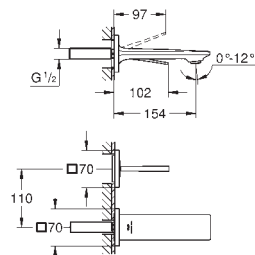

Allure
Monomando de lavabo mural 1/2"
Tamaño S
Empotrable
Sólo parte exterior
Necesaria parte empotrable 23 429 000
Cartucho Joystick con tecnología GROHE FeatherControl
Tecnología GROHE Water Saving ahorro de agua con el máximo bienestar
Caudal máximo a 3 bar: 5 l/min
GROHE AquaGuide mousseur ajustable
Distancia entre centros 110 mm
Longitud de caño 154 mm

19 386 002	Cromo	1.270,52
19 386 GN2	Brushed cool sunrise (Oro cepillado)	2.032,83
19 386 DL2	Brushed warm sunset (Cobre cepillado)	2.032,83

23 429 000 333,97
Cuerpo empotrado para monomandos de lavabo mural