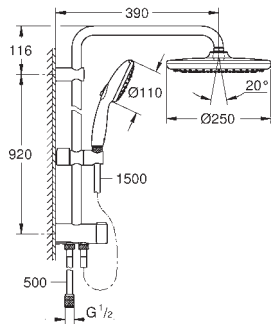

GROHE TEMPESTA SYSTEM 250

Referencia

Color

Precio (€)

26 675 001

Cromo

325,27

Tempesta System 250

Sistema de ducha con inversor

Compuesto por:

Brazo de ducha mural de 390 mm, ajustable antes de la instalación
Selección de la teleducha, ducha mural o ducha mural Eco mediante inversor
Ducha mural Tempesta 250 (26 666)
2 chorros de ducha (via inversor): Rain, SmartRain

Cabezal con parte posterior en blanco

con rótula incorporada
Ángulo de rotación $\pm 10^\circ$
Teleducha Tempesta 110 (28 419)

Con 3 tipos de chorro:

Lluvia, Concentrado y Masaje
Elemento deslizante ajustable en altura
Distancia entre el inversor y el bracket superior: 920 mm
Flexo de ducha Relexaflex 1500 mm (28 151)
Relexaflex flexo de ducha 500 mm (22 115)
Conexión flexible al grifo / codo de salida de agua con rosca de 1/2" con flexo de 500 mm

Caudal máximo a 3 bars: 7,9 l/min

Tecnología GROHE Water Saving

ahorro de agua con el máximo bienestar

GROHE SmartSwitch

- fácil rotación del botón circular para seleccionar el chorro deseado

GROHE DreamSpray

Aro protector de silicona

con tecnología ShockProof

GROHE Long-Life

acabado duradero

Sistema antical SpeedClean

Conducto interno del agua protegido para mayor durabilidad

Caudal mínimo 7l./min.

Edición Profesional