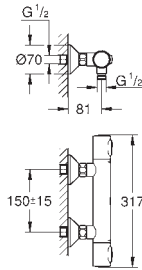

GROHE BAUEDGE LIMITED EDITION

Referencia

Color

Precio (€)

34 793 000 ★ Cromo

177,17

Grotherm 500
Termostato de ducha 1/2"
Montaje mural
GROHE Long-Life acabado duradero
GROHE SafeStop Tope de seguridad a 38°C
GROHE SafeStop Plus limitador de temperatura opcional a 43°C incluido
GROHE cartucho termostático con termoelemento de cera
Llave incorporada
Mando graduado con **GROHE EcoButton**
Montura cerámica 90°
Toma inferior para flexo G 1/2"
Válvulas anti-retorno
Filtros colectores de suciedad
Válvula anti-retorno
Racores en S
Rosetón metálico
Tecnología GROHE Water Saving ahorro de agua con el máximo bienestar
Edición Profesional

23 334 000 Cromo

103,93