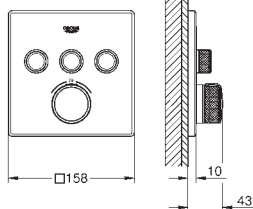

Referencia Color Precio (€)

29 126 000 *	Cromo	778,49
29 126 DC0	Supersteel	1.089,89
29 126 GL0	Cool sunrise (Oro brillo)	1.167,73
29 126 GN0	Brushed cool sunrise (Oro cepillado)	1.245,59
29 126 DA0	Warm sunset (Cobre brillo)	1.167,73
29 126 DL0	Brushed warm sunset (Cobre cepillado)	1.245,59
29 126 A00	Hard graphite (Grafito brillo)	1.167,73
29 126 AL0	Brushed hard graphite (Grafito cepillado)	1.245,59

Grohtherm SmartControl
Termostato empotrado con 3 llaves
Sólo parte exterior

Escudo de metal con **GROHE FastFixation** (escudo con eje de sellado, cubierta de fijación), con ajuste 6°

GROHE Long-Life acabado duradero

GROHE SmartControl con botones metálicos encastrados. Pulse el botón para encender y apagar el chorro de agua y gírelo para ajustar el caudal **GROHE Water Saving**

Símbolos intercambiables

GROHE TurboStat Cartucho compacto con termoelemento de cera

Superficie agarre antideslizante **GROHE ProGrip**

GROHE SafeStop Tope de seguridad a 38°C

GROHE SafeStop Plus limitador de temperatura opcional a 43°C ó 46°C incluido

Filtros colectores de suciedad

Válvulas anti-retorno

Salidas múltiples, pueden accionarse simultáneamente

Parte empotrable no incluida

Caudal:
salida A = 23 l/min
salida B = 27 l/min
salida C = 23 l/min
salida A + B = 33 l/min
salida A + B + C = 36 l/min

	35 604 000 *	Cuerpo empotrable universal. Edición Profesional	93,59

29 127 000	Cromo	475,03
29 127 DC0	Supersteel	665,04
29 127 GN0	Brushed cool sunrise (Oro cepillado)	760,04
29 127 DL0	Brushed warm sunset (Cobre cepillado)	760,04
29 127 A00	Hard graphite (Grafito brillo)	712,55
29 127 AL0	Brushed hard graphite (Grafito cepillado)	760,04

Grohtherm SmartControl
Placa con triple llave de paso
Sólo parte exterior

Escudo de metal con **GROHE FastFixation** (escudo con eje de sellado, cubierta de fijación), con ajuste 6°

GROHE Long-Life acabado duradero

GROHE SmartControl con botones metálicos encastrados. Pulse el botón para encender y apagar el chorro de agua y gírelo para ajustar el caudal **GROHE Water Saving**

Símbolos intercambiables

Superficie agarre antideslizante **GROHE ProGrip**

Salidas múltiples, pueden accionarse simultáneamente

Parte empotrable no incluida