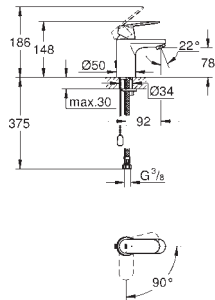

23 378 00E Cromo 124,28
Eurosmart Cosmopolitan Monomando de lavabo 1/2"
Tamaño S
Palanca metálica
GROHE SilkMove Energy Saving Cartucho de discos cerámicos de 35 mm
con apertura en agua fría para mayor ahorro de energía
Limitador de caudal ajustable
Limitador de temperatura
Tecnología GROHE Water Saving ahorro de agua con el máximo bienestar
Caudal máximo a 3 bar: 5 l/min
Cadena deslizante
Con conexiones flexibles