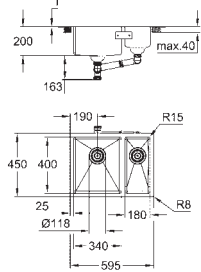

GROHE FREGADEROS DE ACERO INOXIDABLE

Referencia

Color

Precio (€)

31 576 SD1

Acero inox

440,45

K700U

Fregadero acero inoxidable

Modelo: K700U 60-S 59.5/45 1.5 rh

Montaje: sobre encimera, bajo encimera o enrasado

Material: acero inoxidable AISI 304 (V2A)

Espesor del material: 1 mm

GROHE Long-Life acabado duradero

GROHE Whisper amortiguador de ruido

Tamaño mín. mueble: 600 mm

Medida: 595 x 450 mm

1 cubeta: 340 x 400 x 200 mm

1/2 cubeta: 180 x 400 x 140 mm

Radio exterior: R16 (montaje bajo encimera)/R3 (montaje sobre encimera); radio interior de la cubeta: R15

GROHE FastFixation rápido sistema de instalación

Cubeta montada a la derecha

Medida corte encimera (instalación bajo encimera): 547 x 402 mm (R16)

Medida corte encimera (instalación sobre encimera): 580 x 435 mm (R3)

Medida recorte (montaje enrasado): 580 x 435 mm (R3) (tamaño exterior del escalón superior: -596 x 451 -R8 profundidad -3,5 mm)

Desagüe: Ø 3.5"/90 mm con cestillo de desagüe

Incluye: set de desagüe, cestillo y set de montaje

Desagüe automático de diseño enrasado opcional (40 986 SD0)

31 577 SD1

Acero inox

440,45

K700U

Fregadero acero inoxidable

Modelo: K700U 60-S 59.5/45 1.5 lh

Montaje: sobre encimera, bajo encimera o enrasado

Material: acero inoxidable AISI 304 (V2A)

Espesor del material: 1 mm

GROHE Long-Life acabado duradero

Acabado satinado

GROHE Whisper amortiguador de ruido

Tamaño mín. mueble: 600 mm

Medida: 595 x 450 mm

1 cubeta: 340 x 400 x 200 mm

1/2 cubeta: 180 x 400 x 140 mm

Radio exterior: R16 (montaje bajo encimera)/R3 (montaje sobre encimera); radio interior de la cubeta: R15

GROHE FastFixation rápido sistema de instalación

Cubeta montada a la izquierda

Medida corte encimera (instalación bajo encimera): 547 x 402 mm (R16)