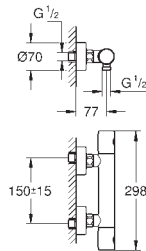

34 765 000 Cromo 232,33

Grohtherm 800 Cosmopolitan
Termostato de ducha 1/2"
GROHE Long-Life acabado duradero
Mandos ergonómicos con tecnología **GROHE MetalGrip**
GROHE SafeStop Tope de seguridad a 38°C
GROHE SafeStop Plus limitador de temperatura opcional a 43°C incluido
GROHE TurboStat Cartucho compacto con termoelemento de cera
Llave incorporada
Mando graduado con **GROHE EcoButton**, limitador ecológico de caudal
Montura cerámica 1/2", 180°
Toma inferior para flexo G 1/2"
Válvulas anti-retorno
Filtros colectores de suciedad
Racores en S
Rosetón metálico
Tecnología GROHE Water Saving ahorro de agua con el máximo bienestar