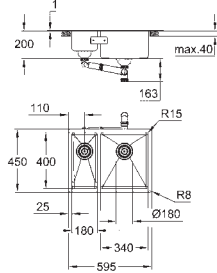

GROHE FREGADEROS DE ACERO INOXIDABLE

Referencia

Color

Precio (€)

31 576 SD1

Acero inox

440,45

K700U

Fregadero acero inoxidable

Modelo: K700U 60-S 59.5/45 1.5 rh

Montaje: sobre encimera, bajo encimera o enrasado

Material: acero inoxidable AISI 304 (V2A)

Espesor del material: 1 mm

GROHE Long-Life acabado duradero

GROHE Whisper amortiguador de ruido

Tamaño mín. mueble: 600 mm

Medida: 595 x 450 mm

1 cubeta: 340 x 400 x 200 mm

1/2 cubeta: 180 x 400 x 140 mm

Radio exterior: R16 (montaje bajo encimera)/R3 (montaje sobre encimera); radio interior de la cubeta: R15

GROHE FastFixation rápido sistema de instalación

Cubeta montada a la derecha

Medida corte encimera (instalación bajo encimera): 547 x 402 mm (R16)

Medida corte encimera (instalación sobre encimera): 580 x 435 mm (R3)

Medida recorte (montaje enrasado): 580 x 435 mm (R3) (tamaño exterior del escalón superior: -596 x 451 -R8 profundidad -3,5 mm)

Desagüe: Ø 3.5"/90 mm con cestillo de desagüe

Incluye: set de desagüe, cestillo y set de montaje

Desagüe automático de diseño enrasado opcional (40 986 SD0)

31 577 SD1

Acero inox

440,45

K700U

Fregadero acero inoxidable

Modelo: K700U 60-S 59.5/45 1.5 lh

Montaje: sobre encimera, bajo encimera o enrasado

Material: acero inoxidable AISI 304 (V2A)

Espesor del material: 1 mm

GROHE Long-Life acabado duradero

Acabado satinado

GROHE Whisper amortiguador de ruido

Tamaño mín. mueble: 600 mm

Medida: 595 x 450 mm

1 cubeta: 340 x 400 x 200 mm

1/2 cubeta: 180 x 400 x 140 mm

Radio exterior: R16 (montaje bajo encimera)/R3 (montaje sobre encimera); radio interior de la cubeta: R15

GROHE FastFixation rápido sistema de instalación

Cubeta montada a la izquierda

Medida corte encimera (instalación bajo encimera): 547 x 402 mm (R16)

Medida corte encimera (instalación sobre encimera): 580 x 435 mm (R3)

Medida recorte (montaje enrasado): 580 x 435 mm (R3) (tamaño exterior del escalón superior: -596 x 451 -R8 profundidad -3,5 mm)

Desagüe: Ø 3.5"/90 mm con cestillo de desagüe

Incluye: set de desagüe, cestillo y set de montaje

Desagüe automático de diseño enrasado opcional (40 986 SD0)