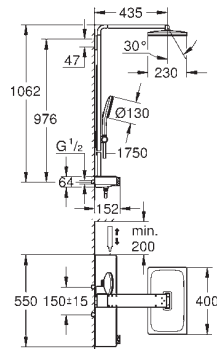

novedad

|              |                                           |          |
|--------------|-------------------------------------------|----------|
| 100961 K10 0 | Cromo / negro                             | 2.327,52 |
| 100961 KF0 0 | Phantom Black                             | 3.258,52 |
| 100961 AL0 0 | Brushed hard graphite (Grafito cepillado) | 3.956,80 |
| 100961 GL0 0 | Cool sunrise (Oro brillo)                 | 3.724,05 |
| 100961 DA0 0 | Warm sunset (Cobre brillo)                | 3.724,05 |