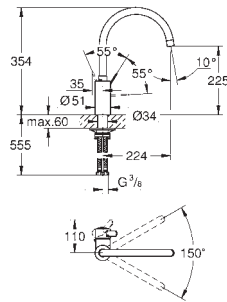

32 843 002 ★ Cromo

215,32

32 843 DC2 Supersteel

279,92

Eurosmart Cosmopolitan
Monomando de fregadero 1/2"

Caño alto

GROHE Long-Life acabado duradero

GROHE SilkMove Cartucho de discos cerámicos de 35 mm

Aísla los conductos de agua internos, sin plomo y sin níquel.

Aireador tipo «Mousseur»

Limitador de caudal ajustable

Caño tubular giratorio

Caño giratorio 150°

Con conexiones flexibles

Set de fijación metálico

Caudal máximo a 3 bar: 10 l/min