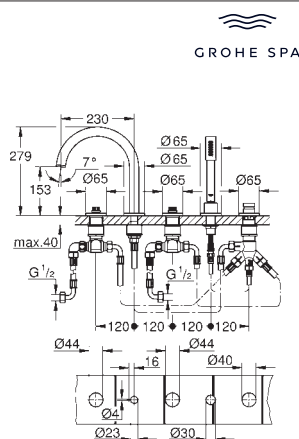

Referencia   Color   Precio (€)

Referencia	Color	Precio (€)
25 224 000	Cromo	1.652,45
25 224 DC0	Supersteel	2.313,44
25 224 GL0	Cool sunrise (Oro brillo)	2.478,69
25 224 DA0	Warm sunset (Cobre brillo)	2.478,69
25 224 AL0	Brushed hard graphite (Grafito cepillado)	2.643,93

Atrio Private Collection Combinación para baño y ducha 3/4"

Montura cerámica 1/2", 90°

GROHE Long-Life acabado duradero

Compuesto por:

Fijación de caño pre-montada

Caño con mousseur integrado e inversor baño/ducha

Teleducha 6.6 l/min

Flexo de 2000 mm

Con conexiones flexibles

Conexión para flexo de ducha

Válvula anti-retorno

para mandos tipo palanca (no incluidos)

para combinar con palancas de distintos acabados 48464, 48465, 48651

Necesaria parte empotrable 29 037 002

29 037 002		1.064,92

Parte empotrada para combinaciones de bañera

Referencia	Color	Precio (€)
48 464 000	Cromo	571,93
48 464 DC0	Supersteel	571,93
48 464 GL0	Cool sunrise (Oro brillo)	571,93
48 464 DA0	Warm sunset (Cobre brillo)	571,93
48 464 AL0	Brushed hard graphite (Grafito cepillado)	571,93

Atrio Private Collection

Palancas hechas de piedra White Attica Caesarstone Blanca

se puede combinar con Atrio Private Collection:

Combinación de bañera 25 224

Dos sets de tapetas incluidos.

Uno marcado con „H“ Caliente y „C“ Frío

y un set sin marcar.

La piedra Caesarstone es un material compuesto de cuarzo.

Las estructuras y texturas de la superficie pueden variar y son únicas.

Referencia	Color	Precio (€)
48 465 000	Cromo	571,93
48 465 DC0	Supersteel	571,93
48 465 GL0	Cool sunrise (Oro brillo)	571,93
48 465 DA0	Warm sunset (Cobre brillo)	571,93
48 465 AL0	Brushed hard graphite (Grafito cepillado)	571,93

Atrio Private Collection

Palancas hechas de piedra Vanilla Noir Caesarstone Negra

se puede combinar con Atrio Private Collection:

Combinación de bañera 25 224

Dos sets de tapetas incluidos.

Uno marcado con „H“ Caliente y „C“ Frío

y un set sin marcar.

La piedra Caesarstone es un material compuesto de cuarzo.

Las estructuras y texturas de la superficie pueden variar y son únicas.

Referencia	Color	Precio (€)
48 651 000	Cromo	571,93
48 651 DC0	Supersteel	571,93
48 651 GL0	Cool sunrise (Oro brillo)	571,93
48 651 DA0	Warm sunset (Cobre brillo)	571,93
48 651 AL0	Brushed hard graphite (Grafito cepillado)	571,93

Atrio Private Collection

Palancas moleteadas

se puede combinar con Atrio Private Collection:

Combinación de bañera 25 224

Dos sets de tapetas incluidos.

Uno marcado con „H“ Caliente y „C“ Frío

y un set sin marcar.