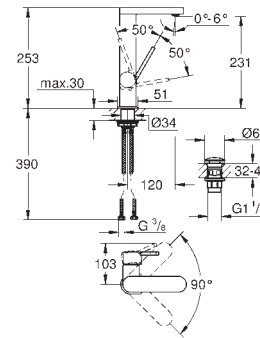

23 873 003   **Cromo**   **380,08**

GROHE Plus
Monomando de lavabo de 1/2"
Tamaño L
Palanca metálica
GROHE SilkMove Cartucho de discos cerámicos 28 mm
Limitador ecológico de temperatura
GROHE Long-Life acabado duradero
Tecnología GROHE Water Saving ahorro de agua con el máximo bienestar
Caudal máximo a 3 bar: 5 l/min
Mousseur SpeedClean
GROHE AquaGuide mousseur ajustable
Sistema de rápida instalación
caño giratorio con fácil acoplamiento 90°
Cuerpo liso con vaciador push-open 1 1/4"
Con conexiones flexibles