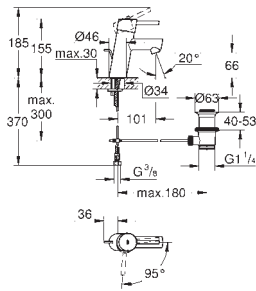

23 380 10E Cromo 182,09

Concetto
Monomando de lavabo 1/2"
Tamaño S
Palanca metálica
GROHE SilkMove Energy Saving Cartucho de discos cerámicos de 28 mm **con apertura en agua fría** para mayor ahorro de energía
Limitador ecológico de temperatura
GROHE Long-Life acabado duradero
Tecnología GROHE Water Saving ahorro de agua con el máximo bienestar
Caudal máximo a 3 bar: 5 l/min
GROHE FastFixation rápido sistema de instalación
Vaciador automático
Con conexiones flexibles

23 385 10E Cromo 174,51

Idem, cuerpo liso