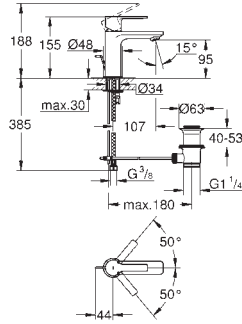

GROHE LINEARE

Referencia Color Precio (€)

32 109 001	Cromo	255,57
32 109 DC1	Supersteel	357,81
32 109 AL1	Brushed hard graphite (Grafito cepillado)	408,92

Lineare
Monomando de lavabo 1/2"
Tamaño XS
Palanca metálica
GROHE SilkMove Cartucho de discos cerámicos 28 mm
Limitador ecológico de temperatura
Tecnología GROHE Water Saving ahorro de agua con el máximo bienestar
Caudal máximo a 3 bar: 5 l/min
Mousseur SpeedClean
GROHE FastFixation Plus sistema de rápida instalación
Vaciador automático
Con conexiones flexibles