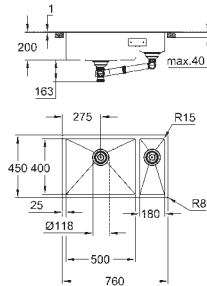

GROHE FREGADEROS DE ACERO INOXIDABLE

Referencia Color Precio (€)

31 586 SD1 Acero inox 1.211,32

K800

Fregadero acero inoxidable

Modelo: K800 120-S 102.4/51 1.0

Tipo de montaje: sobre encimera o a ras

Material: acero inoxidable AISI 304 (V2A)

Espesor del material: 1 mm

GROHE Long-Life acabado duradero

Acabado satinado

GROHE Whisper amortiguador de ruido

Medidas min mueble: 1200 mm

Dimensiones: 1024 x 510 mm

1 cubeta: 968 x 400 x 200 mm

Radio exterior: R3; radio interior de la cubeta: R10

GROHE FastFixation rápido sistema de instalación

Medida corte encimera (instalación sobre encimera): 1009 x 495 mm (R3)

Corte (montaje empotrado): 1009 x 495 mm (R3) (tamaño exterior del escalón superior: -1025 x 511 -R8 profundidad -3,5 mm)

Válvula automática

Incluye: desagüe automático, sifón, cestillo y set de montaje

Desagüe automático de diseño enrasado opcional (40 986 SD0)

Cantidad de fijaciones incluidas (montaje sobre encimera): 12

novedad

31 574 SD1 Acero inox 384,92

31 574 GN1 Brushed cool sunrise (Oro cepillado) 577,36

31 574 DL1 Brushed warm sunset (Cobre cepillado) 577,36

31 574 AL1 Brushed hard graphite (Grafito cepillado) 577,36

K700U

Fregadero acero inoxidable

Modelo: K700U 60-S 54.4/44.4 1.0

Montaje: sobre encimera, bajo encimera o enrasado

Material: acero inoxidable AISI 304 (V2A)

Espesor del material: 1 mm

GROHE Long-Life acabado duradero

Acabado satinado

GROHE Whisper amortiguador de ruido

Tamaño min. mueble: 600 mm

dimensiones: 550 x 450 mm

1 cubeta: 500 x 400 x 200 mm

GROHE FastFixation rápido sistema de instalación

Medida recorte (montaje bajo encimera): 502 x 402 mm (R16)

Medida de corte (montaje sobre encimera): 535 x 435 mm