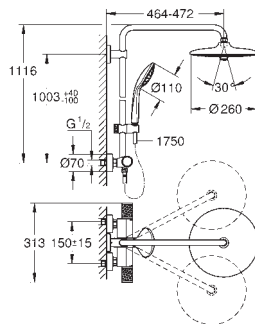

Euphoria System 260

Sistema de ducha con termostato

Compuesto por:

Brazo para ducha mural de 450 mm orientable a 45°

Termostato visto con función Aquadimmer

Dos opciones de ducha:

Ducha mural Euphoria 260 (26 457)

Con 3 tipos de chorro:

Rain, SmartRain, Jet

Caudal máximo a 3 bar: 7,5 l/min

con rótula incorporada

Ángulo de rotación de ± 15°

Teleducha **Euphoria 110 Masaje** (27 239)

Con 3 tipos de chorro:

Rain, SmartRain, Masaje

Caudal máximo a 3 bars: 8.5 l/min

Elemento deslizante ajustable en altura

Flexo Silverflex de 1,75 m. 1/2" x 1/2" (28 388)

GROHE TurboStat Cartucho compacto

con termoelemento de cera

GROHE SafeStop Tope de seguridad a 38°C

GROHE SafeStop Plus limitador de

temperatura opcional a 43°C incluido

GROHE CoolTouch Aislamiento térmico

Superficie agarre antideslizante **GROHE ProGrip**

Tecnología GROHE Water Saving ahorro

de agua con el máximo bienestar

GROHE DreamSpray distribución perfecta

del agua por todo el cabezal

GROHE Long-Life acabado duradero

GROHE SprayDimmer, con

reductor de caudal

GROHE FastFixation soporte superior ajustable

Conducto interno del agua protegido para mayor durabilidad

Sistema antical **SpeedClean**

Sistema antitorsión „TwistStop“

Accesorio opcional: Bandeja GROHE EasyReach (26 362)

Edición Profesional

DUCHAS