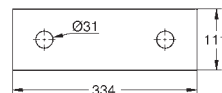

26 739 000

**Cuerpo empotrado para duchas de techo adicionales**

659,45

26 785 000

Cromo

242,96

**Rainshower Aqua 2 chorros**  
**Placa ducha de techo**  
para 1-2 chorros  
334 x 111 mm

**GROHE Long-Life** acabado duradero  
Placas para chorros Mist vaporizador 26 735 000 y/o chorro Pure 26 737 000 deben pedirse por separado al igual que el cuerpo empotrado 26 739 000.