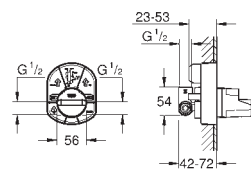

33 964 000

Cromo

69,17

Sólo parte empotrable

Para ducha

Empotrable

GROHE SilkMove Cartucho de

discos cerámicos 46 mm

Limitador de caudal ajustable

Salida superior de 1/2"