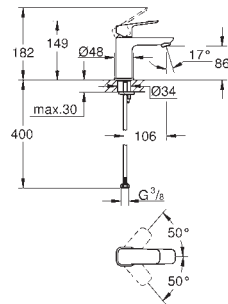

novedad

101699 000 0 ★	Cromo	120,75
101699 243 0 ★	Negro mate	156,96

GROHE Cubeo
Monomando de lavabo 1/2"
Tamaño S
Palanca metálica
GROHE SilkMove Cartucho de discos cerámicos 28 mm
Limitador de caudal ajustable
Limitador ecológico de temperatura
Tecnología GROHE Water Saving ahorro de agua con el máximo bienestar
Caudal máximo a 3 bar: 5 l/min
GROHE FastFixation rápido sistema de instalación
Cuerpo liso
Con conexiones flexibles

novedad