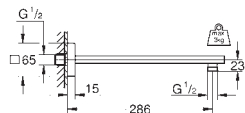

27 709 000

Cromo

146,77

Rainshower

Brazo de ducha de 286 mm

Material: metal

Conexión 1/2"

Florón cuadrado y brazo rectangular

Ideal para las duchas murales

Rainshower Allure y Euphoria Cube