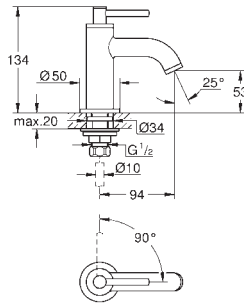

20 658 000	Cromo	367,21
20 658 DC0	Supersteel	514,09
20 658 GL0	Cool sunrise (Oro brillo)	550,81
20 658 DA0	Warm sunset (Cobre brillo)	550,81
20 658 AL0	Brushed hard graphite (Grafito cepillado)	587,55

Atrio
Grifo de una agua 1/2"
Monturas de 90°
GROHE Long-Life acabado duradero
Tecnología GROHE Water Saving ahorro de agua con el máximo bienestar
Caudal máximo a 3 bar: 5 l/min
Sistema de rápida instalación
Aireador tipo «Mousseur»
Caño fijo de fundición con palanca lisa