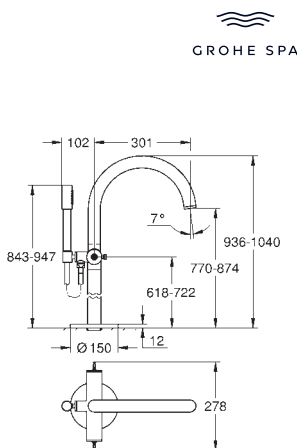

25 227 000	Cromo	2.754,09
25 227 DC0	Supersteel	3.855,73
25 227 GL0	Cool sunrise (Oro brillo)	4.131,15
25 227 DA0	Warm sunset (Cobre brillo)	4.131,15
25 227 AL0	Brushed hard graphite (Grafito cepillado)	4.406,56

Atrio Private Collection

Monoblock para baño y ducha 1/2"

Montaje al lado de la bañera

Sólo parte exterior

Necesaria parte empotrable 45 984 001

Parte empotrable no incluida

Montura cerámica 1/2", 90°

GROHE Long-Life acabado duradero

Inversor automático: baño/ducha

Longitud de caño: 301 mm

Válvula anti-retorno en la conexión

de salida de la ducha 1/2"

Teleducha con soporte

Flexo Silverflex de 1,25 m. (28 362)

Válvula anti-retorno

para mandos tipo palanca (no incluidos)

para combinar con palancas de distintos acabados 48 646, 48 458, 48 459.

45 984 001	Cromo	638,31
Base empotrable para mezcladores y caños de bañera de pie		

48 458 000	Cromo	571,93
48 458 DC0	Supersteel	571,93
48 458 GL0	Cool sunrise (Oro brillo)	571,93
48 458 DA0	Warm sunset (Cobre brillo)	571,93
48 458 AL0	Brushed hard graphite (Grafito cepillado)	571,93

Atrio Private Collection

Palancas hechas de piedra White Attica Caesarstone Blanca

se puede combinar con Atrio Private Collection:

Monoblock lavabo Tamaño L 21 134

Monoblock de lavabo Tamaño XL 21 140

Baterías de lavabo 20 587 y 20 593

Monoblock para baño ducha 25 227

Dos sets de tapetas incluidos.

Uno marcado con „H“ Caliente y „C“ Frío

y un set sin marcar.

La piedra Caesarstone es un material compuesto de cuarzo.

Las estructuras y texturas de la superficie pueden variar y son únicas.