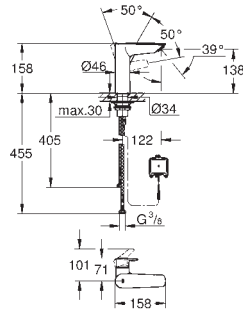

23 975 003
23 975 2433

Cromo
Negro mate

433,85
564,01

Eurosmart
Monomando de lavabo 1/2"
Tamaño M
Sistema Híbrido con opción manual o electrónico
Palanca manual uso preferente
Palanca metálica
GROHE SilkMove Cartucho de discos cerámicos 28 mm
Limitador ecológico de temperatura
Infrarrojo electrónico
Con sensor infrarrojo para comunicación bidireccional para configuración, monitorización y mantenimiento.
Batería de litio 6V. tipo CR-P2
Vida útil de la batería: aprox. 7 años (150 usos al día)
Válvulas anti-retorno
Filtros colectores de suciedad con válvula solenoide integrada
Indicador luminoso de cambio de pila
Con 7 pre programas
Descarga automática, Modo limpieza, Funciones adicionales y ajustes precisos con el mando adicional 36 407 001
Tecnología GROHE Water Saving ahorro de agua con el máximo bienestar
Caudal máximo a 3 bar: 5 l/min
Aísla los conductos de agua internos, sin plomo y sin níquel.
Sistema de rápida instalación
Cuerpo liso
Con conexiones flexibles
Marca CE
Edición Profesional