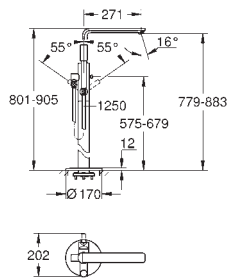

GROHE
LINEARE

Referencia	Color	Precio (€)

23 792 001	Cromo	2.102,97
23 792 DC1	Supersteel	2.944,16
23 792 AL1	Brushed hard graphite (Grafito cepillado)	3.364,75

Lineare
Monomando para baño ducha 1/2"
Montado a suelo
Sólo parte exterior
Necesaria parte empotrable 45 984 001
Parte empotrable no incluida
GROHE SilkMove Cartucho de discos cerámicos de 35 mm
Inversor automático: baño/ducha
Caño con mousseur integrado
Caño con longitud de 271 mm
Válvula anti-retorno en la conexión de salida de la ducha 1/2"
Con soporte para la teleducha
Teleducha Stick metálica
Flexo de ducha 1250 mm

45 984 001	Cromo	638,31
Base empotrable para mezcladores y caños de bañera de pie