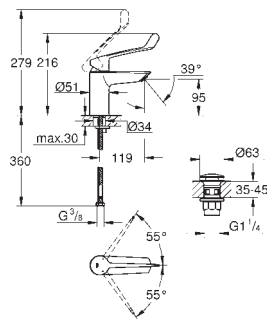

**Cuerpo liso**

Con conexiones flexibles

**Edición Profesional**

23 982 003

Cromo

131,89

**Eurosmart**

**Monomando de lavabo 1/2"**