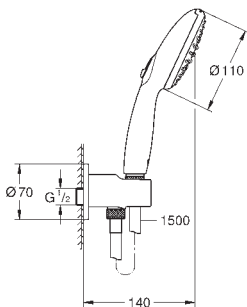

# GROHE TEMPESTA

Referencia Color Precio (€)

26 406 003  
26 406 2433

Cromo  
Negro mate

67,27  
104,27