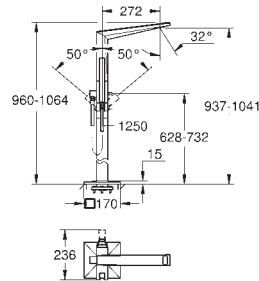

Allure Brilliant Private Collection
Monomando para baño ducha 1/2"
Montado a suelo

Palanca de piedra Caesarstone Negra

Caño con incrustaciones de Caesarstone Vainilla Noir

Sólo parte exterior

Necesaria parte empotrable 45 984 001

Parte empotrable no incluida

GROHE SilkMove Cartucho de discos cerámicos 46 mm

Inversor automático: baño/ducha

Caño con mousseur integrado

Longitud de caño: 270 mm

Con soporte para la teleducha

Teleducha Rainshower Aqua Cube Stick

Flexo metálico 1,25 m.

Válvula anti-retorno

45 984 001

Cromo

638,31

Base empotrable para mezcladores y caños de bañera de pie