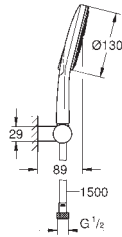

GROHE RAINSHOWER SMARTACTIVE

Referencia   Color   Precio (€)

26 580 000   Cromo   171,80

Rainshower SmartActive 130
Conjunto de ducha con soporte 3 chorros
Compuesto por:

Teleducha Rainshower SmartActive 130 (26 574)

Caudal máximo a 3 bars: 8.5 l/min

Soporte mural articulado (27 055)

Flexo Silverflex de 1,50 m (28 364)

Tecnología GROHE Water Saving ahorro de agua con el máximo bienestar

GROHE DreamSpray distribución perfecta del agua por todo el cabezal

GROHE Long-Life acabado duradero

Sistema antical **SpeedClean**

Conducto interno del agua protegido para mayor durabilidad

Sistema antitorsión „TwistStop“

26 580 LS0   Moon white   171,80

Idem, con cabezal de ducha en blanco

26 582 000   Cromo   104,12

26 582 DC0   Supersteel   156,19

26 582 GL0   Cool sunrise (Oro brillo)   166,60

26 582 GN0   Brushed cool sunrise (Oro cepillado)   187,43

26 582 DA0   Warm sunset (Cobre brillo)   166,60

26 582 DL0   Brushed warm sunset (Cobre cepillado)   187,43

26 582 A00   Hard graphite (Grafito brillo)   177,01

26 582 AL0   Brushed hard graphite (Grafito cepillado)   187,43