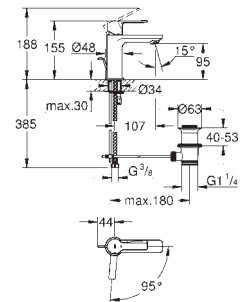

23 790 001	Cromo	255,57

Lineare
Monomando de lavabo 1/2"
Tamaño XS
Palanca metálica
GROHE SilkMove Energy Saving Cartucho de discos cerámicos de 28 mm
con apertura en agua fría para mayor ahorro de energía
Limitador ecológico de temperatura
Tecnología GROHE Water Saving ahorro de agua con el máximo bienestar
Caudal máximo a 3 bar: 5 l/min
Mousseur SpeedClean
GROHE FastFixation Plus sistema de rápida instalación
Vaciador automático
Con conexiones flexibles