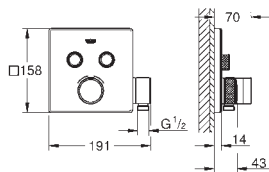

35 604 000 ★
Cuerpo empotrable universal. Edición Profesional

93,59