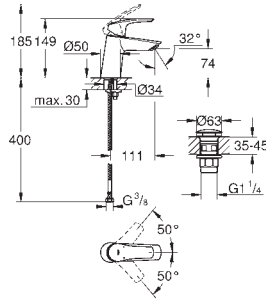

23 968 003	Cromo	112,80
23 968 2433	Negro mate	146,64

Eurosmart
Monomando de lavabo 1/2"
Tamaño S
Cuerpo inclinado Angled
Palanca metálica
GROHE SilkMove Cartucho de discos cerámicos 28 mm
Limitador de caudal ajustable
Limitador ecológico de temperatura
GROHE Long-Life acabado duradero
Tecnología GROHE Water Saving ahorro de agua con el máximo bienestar
Caudal máximo a 3 bar: 5 l/min
Aisla los conductos de agua internos, sin plomo y sin níquel.
GROHE FastFixation rápido sistema de instalación
Con conexiones flexibles
Cuerpo liso con vaciador push-open 1 1/4"
Edición Profesional