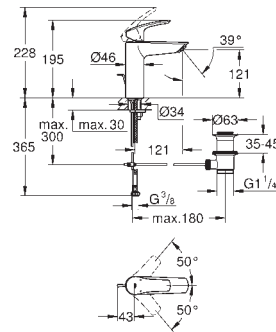

23 322 2433

Negro mate

167,85

Eurosmart
Monomando de lavabo 1/2"
Tamaño M
Palanca metálica
GROHE SilkMove Cartucho de discos cerámicos 28 mm
Limitador de caudal ajustable
Limitador ecológico de temperatura
Tecnología GROHE Water Saving ahorro de agua con el máximo bienestar
Caudal máximo a 3 bar: 5 l/min
Aísla los conductos de agua internos, sin plomo y sin níquel.
GROHE FastFixation rápido sistema de instalación
Vaciador automático
Con conexiones flexibles
Edición Profesional

23 923 003

Cromo

129,12

23 324 003

Cromo

121,83

23 324 2433

Negro mate

158,37

Idem, cuerpo liso sin vaciador push open