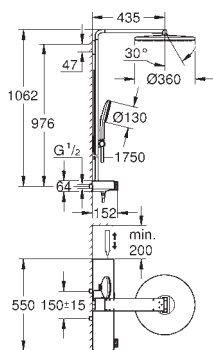

novedad

100964 000 0

Cromo

2.327,52

Rainshower Aqua Pure

Sistema de ducha con termostato incorporado
Compuesto por:

- Brazo de ducha mural 435 mm
- Termostato SmartControl visto con carcasa metálica
- Dos opciones de ducha:
- Ducha mural Rainshower Aqua Duo Round, 360 mm
- Ángulo de rotación 0° - 30
- 2 chorros:
- GROHE PureRain, ActiveRain
- Teleducha Rainshower Aqua 130 (101 676 XX00)
- Con 3 tipos de chorro:
- GROHE Rain, Rain+ y ActiveMassage
- Elemento deslizante ajustable en altura
- Filtro inicial Rainshower Aqua Pure (101 672 9990) incluido
- Flexo 1750 mm

GROHE Rainshower Aqua Pure elimina el cloro y los olores (teleducha) GROHE SmartTip selección del tipo de chorro al tocar el aro circular

Tecnología GROHE Water Saving ahorro de agua con el máximo bienestar

Con restrictor: Caudal máximo a 3 bars: 8.7 l/min

GROHE SmartControl con botones metálicos integrados, pulsar para ON-OFF, girar para ajustar el caudal desde GROHE Water Saving hasta caudal máximo.

GROHE ProGrip Metal con estructura moleteada

GROHE TurboStat Cartucho compacto con termoelemento de cera

GROHE SafeStop Tope de seguridad a 38°C

GROHE SafeStop Plus limitador de temperatura opcional a 43°C incluido

GROHE EasyReach bandeja de ducha integrada (cristal blanco)

GROHE DreamSpray distribución perfecta del agua por todo el cabezal

GROHE Long-Life acabado duradero

Sistema antical **SpeedClean**

Conducto interno del agua protegido para mayor durabilidad

Sistema antitorsión „**TwistStop**”

GROHE CoolTouch evita quemaduras en superficies calientes

Caudal mínimo 5l./ min.

Batería interna de litio 6 V (42 886 000) tipo CR-P2

Duración de la batería aprox. 10 años

Filtro de repuesto: Rainshower Aqua Pure (101 672 9990)

Opcional: Bandeja de cristal Rainshower Aqua (101 677 0000)

Se requiere una distancia mínima de 200 mm por el lado derecho del termostato para cambiar el filtro

101680 000 0

Cromo

2.327,52

Idem, sin restrictor. Caudal máximo a 3 bars: 15,0 l/min.