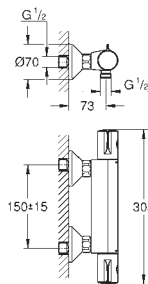

GROHE GROHTHERM 800

Referencia Color Precio (€)

34 558 000 ★ Cromo 217,12

Grohtherm 800
Termostato de ducha 1/2"
GROHE SafeStop Tope de seguridad a 38°C
GROHE SafeStop Plus limitador de temperatura opcional a 43°C incluido
GROHE TurboStat Cartucho compacto con termoelemento de cera
Mando graduado con **GROHE EcoButton**, limitador ecológico de caudal
Toma inferior para flexo G 1/2"
Filtros colectores de suciedad
Válvulas anti-retorno
Racores en S
Tecnología GROHE Water Saving ahorro de agua con el máximo bienestar

102202 243 0 ★ Negro mate 282,25
Idem, edición Profesional

34 567 000 ★ Cromo 281,92