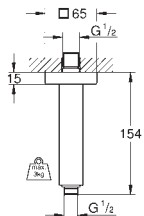

27 711 000

Cromo

125,20

Rainshower

Brazo de ducha de techo 154 mm

Material: metal

Conexión 1/2"