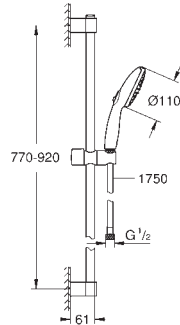

GROHE TEMPESTA

Referencia Color Precio (€)

26 163 003
26 163 2433

Cromo
Negro mate

83,04
179,93

Tempesta 110
Conjunto de ducha con barra 2 chorros (Rain, Jet)

Compuesto por:

Teleducha Tempesta 110 (26 161)

Barra de ducha de 900 mm (27 524)

Flexo «Relaxaflex» de 1,75 m (28 154)

Tecnología GROHE Water Saving ahorro de agua con el máximo bienestar

GROHE SmartSwitch - fácil rotación del botón circular para seleccionar el chorro deseado

GROHE DreamSpray distribución perfecta del agua por todo el cabezal

GROHE Long-Life acabado duradero

GROHE FastFixation (soporte superior ajustable para adaptarlo a los agujeros existentes)

Soporte deslizante (girar y ajustar el soporte)

Sistema antical **SpeedClean**

Conducto interno del agua protegido para mayor durabilidad y evitar quemaduras

Aro protector de silicona con tecnología ShockProof

Caudal máximo a 3 bars: 7,4 l/min

Edición Profesional

27 601 30E

Cromo

53,16