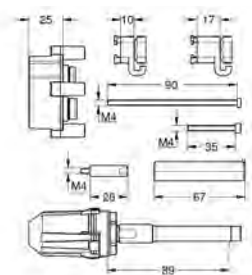

14 056 000

111,45

Set de extensión universal para mezcladores, 25 mm.

Se adapta a los mezcladores empotrados en combinación con GROHE Rapido SmartBox.