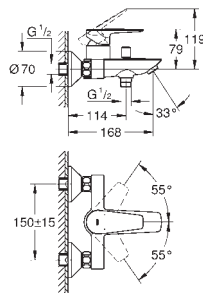

23 604 001 ★ Cromo 133,28

BauEdge
Monomando para baño y ducha 1/2"
Palanca metálica
GROHE Cartucho de discos cerámicos Long-Life de 35 mm
Limitador ecológico de temperatura
GROHE Long-Life acabado duradero
Limitador de caudal ajustable
Inversor automático: baño/ducha
Caño con mousseur integrado
Toma inferior para flexo G 1/2" con válvula anti-retorno incorporada
Racores en S
Florón metálico
Edición Profesional