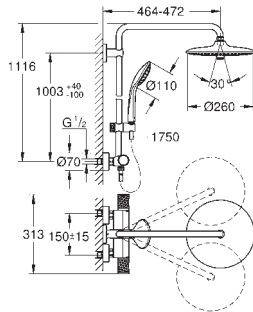

GROHE SISTEMAS EUPHORIA 260

Referencia

Color

Precio (€)

27 296 003 ★

Cromo

687,23

Euphoria System 260

Sistema de ducha con termostato

Compuesto por:

Brazo para ducha mural de 450 mm orientable a 45°

Termostato visto con función Aquadimmer

Dos opciones de ducha:

Ducha mural Euphoria 260 (26 455)

Con 3 tipos de chorro:

Rain, SmartRain, Jet

Caudal máximo a 3 bar: 7,5 l/min

con rótula incorporada

Ángulo de rotación de ± 15°

Teleducha Euphoria 110 Masaje (27 221)

Con 3 tipos de chorro:

Rain, SmartRain, Masaje

Caudal máximo a 3 bar: 11 l/min

Elemento deslizante ajustable en altura

Flexo Silverflex de 1,75 m. 1/2" x 1/2" (28 388)

GROHE TurboStat Cartucho compacto

con termoelemento de cera

GROHE SafeStop Tope de seguridad a 38°C

GROHE SafeStop Plus limitador de

temperatura opcional a 43°C incluido

GROHE CoolTouch Aislamiento térmico

Superficie agarre antideslizante **GROHE ProGrip**

GROHE DreamSpray distribución perfecta

del agua por todo el cabezal

GROHE Long-Life acabado duradero

GROHE SprayDimmer, con

reductor de caudal

GROHE FastFixation soporte superior ajustable

Conducto interno del agua protegido para mayor durabilidad

Sistema antical **SpeedClean**

Sistema antitorsión „TwistStop“

Accesorio opcional: Bandeja GROHE EasyReach (26 362)

Edición Profesional

27 615 002

Cromo

687,23