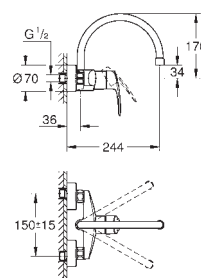

32 482 003	Cromo	180,48

Eurosmart
Monomando de fregadero 1/2"
Montaje mural
GROHE Long-Life acabado duradero
GROHE SilkMove Cartucho de discos cerámicos de 35 mm
Aireador tipo «Mousseur»
Limitador de caudal ajustable
Caño tubular giratorio
Giratorio 360
Longitud de caño 244 mm
Limitador de temperatura integrado
Caudal máximo (a 3 bars): 13.5 l/min
Edición Profesional