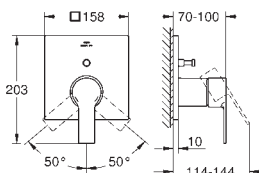

19 315 001	Cromo	551,67
19 315 GN1	Brushed cool sunrise (Oro cepillado)	882,68
19 315 DL1	Brushed warm sunset (Cobre cepillado)	882,68

Allure
Monomando con inversor de 2 vías.
Sólo parte exterior
Necesario Cuerpo empotrado **GROHE Rapido SmartBox 35 604** o **Bastidor Shower Frame Mono 103 993 9990** o **Duo 103 994 9990** dependiendo de la ducha mural con 1 o 2 jets.
GROHE SilkMove Cartucho de discos cerámicos 46 mm
GROHE Long-Life acabado duradero
Florón metálico con GROHE FastFixation
Escudo de metal, con ajuste 6°
Palanca metálica
inversor automático de 2 vías
Caudal a 3 bar:
Salida B = 27 l/min, Salida C = 27 l/min
Parte empotrable no incluida

35 604 000 ★		93,59

Cuerpo empotrable universal. Edición Profesional