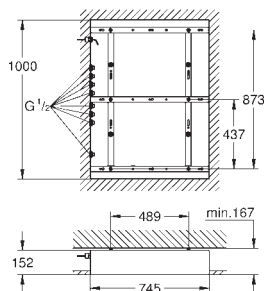

Rainshower Aqua 40"

Elemento de empotramiento

para instalar ducha de techo Rainshower Aqua 40" AquaSymphony

1000 mm x 745 mm x 152 mm

min. profundidad de montaje: 167 mm

Tuberías de latón

Cables de conexión incluidos de 1/2"

La construcción del techo debe ser la apropiada para poder sostener el peso del producto (peso total > 70 kg). La ducha de techo debe accionarse mediante 8 salidas de agua + salida para 1 teleducha y el desagüe debe ser suficientemente grande para desaguar correctamente y que el agua no quede estancada (> 100 l / min). Para detalles de instalación por favor revise los planos y guía de instalación antes de empezar la obra.

Sustituye elemento empotramiento Aquasymphony 26 376 001