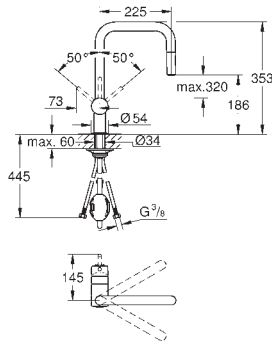

GROHE MINTA SMARTCONTROL / MINTA TOUCH / MINTA

Referencia Color Precio (€)

32 322 002	Cromo	292,29
32 322 DC2	Supersteel	379,99
32 322 DL2	Brushed warm sunset (Cobre cepillado)	438,45
32 322 AL2	Brushed hard graphite (Grafito cepillado)	438,45

Minta
Monomando de fregadero 1/2"
Caño en U
GROHE Long-Life acabado duradero
GROHE SilkMove Cartucho de discos cerámicos 46 mm
GROHE EasyDock garantiza un suave retorno del flexo a la posición inicial
Caño extraíble con doble chorro
Inversor: chorro laminar/ chorro concentrado Jet SpeedClean
Retorno automático del chorro de agua a chorro laminar
Limitador de caudal ajustable
Caño tubular giratorio
Giratorio 360
Válvula anti-retorno
Con conexiones flexibles
Sistema de rápida instalación
Caudal máximo a 3 bar: 9 l/min