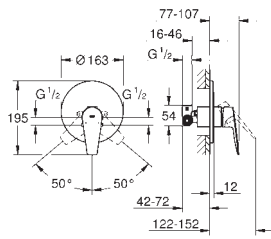

29 078 001 Cromo 158,07

BauEdge
Monomando de ducha 1/2"
para empotrar
Compuesto por:
Parte empotrable incluida
Palanca metálica
GROHE Cartucho de discos cerámicos Long-Life de 46 mm
GROHE Long-Life acabado duradero
Limitador de caudal ajustable
Placa hermética
Limitador de temperatura opcional 46 375
Edición Profesional