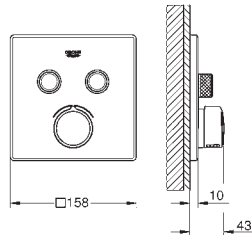

GROHE MEZCLADORES SMARTCONTROL

Referencia   Color   Precio (€)

29 148 000   Cromo   627,93

SmartControl
Mezclador empotrado con 2 llaves
Sólo parte exterior
Necesario Cuerpo empotrado **GROHE Rapido SmartBox 35 604 o Bastidor Shower Frame Mono 103 993 9990 o Duo 103 994 9990** dependiendo de la ducha mural con 1 o 2 jets.
Escudo de metal con **GROHE FastFixation** (escudo con eje de sellado, cubierta de fijación), con ajuste 6°
GROHE Long-Life acabado duradero
GROHE SmartControl con botones metálicos encastados. Pulse el botón para encender y apagar el chorro de agua y gírelo para ajustar el caudal **GROHE Water Saving**
Símbolos intercambiables
Cartucho mezclador de temperatura
Salidas múltiples, pueden accionarse simultáneamente
Parte empotrable no incluida
Caudal a 3 bar:
Salida B = 23 l/min
Salida C = 25 l/min
Salida B + C = 27 l/min

35 604 000 ★
Cuerpo empotrable universal. Edición Profesional   93,59

29 149 000   Cromo   686,69