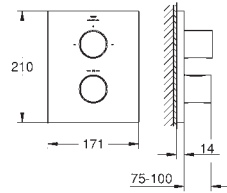

Referencia

Color

Precio (€)

27 618 000

Cromo

966,87

Grotherm F

Termostato con inversor de 2 vías integrado
para baño y ducha con más de un elemento
GROHE SafeStop Plus limitador de temperatura opcional a 43°C incluido

Mando para el control de la temperatura de metal

Mando Aquadimmer de metal con múltiples funciones:

- cierre y control del caudal e inversor para 2 salidas
una 3era salida requiere una llave de paso adicional

Escudo rectangular metálico

Caudal:

- Salida inferior 50 l/min. a 3 bar
- Salida superior izquierda (baño) 30 l/min. a 3 bar
- Salida superior derecha (ducha) 24 l/min a 3 bar

35 500 000

Cromo

307,13

GROHE Rapido T cuerpo para termostatos empotrados