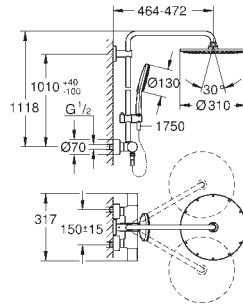

Rainshower SmartActive 310

Sistema de ducha con termostato incorporado

Compuesto por:

Brazo para ducha mural de 450 mm orientable a 45°

Termostato visto con función Aquadimmer

Dos opciones de ducha:

Ducha mural Rainshower Cosmopolitan 310

Caudal máximo a 3 bar: 9.5 l/min

Material: metal

con rótula incorporada

Ángulo de rotación de $\pm 15^\circ$

Teleducha Rainshower SmartActive 130

Caudal máximo a 3 bars: 8.5 l/min

Elemento deslizante ajustable en altura

Flexo Silverflex 1750 mm

GROHE TurboStat Cartucho compacto

con termoelemento de cera

Tecnología GROHE Water Saving ahorro

de agua con el máximo bienestar

GROHE SafeStop Tope de seguridad a 38°C

GROHE SafeStop Plus limitador de

temperatura opcional a 43°C incluido

GROHE CoolTouch Aislamiento térmico

GROHE DreamSpray distribución perfecta

del agua por todo el cabezal

GROHE SmartTip selección del tipo de chorro al tocar el aro circular

GROHE Long-Life acabado duradero

GROHE FastFixation soporte superior ajustable

Sistema antical **SpeedClean**

27 966 001

Cromo

1.376,08

Idem, sin restrictor de caudal