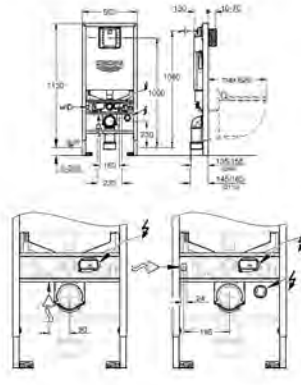

Incluye patrón de montaje para pulsadores pequeños 130 x 172 mm

Montaje en tabique con montantes

y/o delante de pared resistente.

Marco de acero con revestimiento anticorrosión

Para montaje en seco, completamente premontado

con conexiones rígidas

Ajuste rápido

Elementos de fijación

Homologado por TÜV

2 pernos con tuercas para colgar la taza

Accesorio de fijación para barras de apoyo

Distancia entre pernos 180 y 230 mm.

Codo de desagüe de PP Ø 90 mm

Profundidad ajustable

Reductor PP Ø 90/110 mm

Set de conexión desagüe

Cisterna GDX, 6 l, contiene las siguientes características:

Ajuste de fábrica a 6l. y 3l.

Válvula de descarga **neumática AV1** que ofrece

dos opciones: **Dual Flush** o **Descarga única.**

Entrada suministro de agua por la derecha, por detrás o superior

Silencioso, grupo acústico I

Aislada contra condensaciones

Conexión de suministro 1/2"

Llave de escuadra integrada

Tubo de descarga

Sin necesidad de herramientas para la instalación

de la alimentación

Montaje vertical

Incluye Flow Manager

La velocidad de descarga del agua puede modificarse

fácilmente para evitar salpicaduras

Compatible con todos los modelos de inodoro Rimless

El caudal se regula sin necesidad de quitar la válvula

Para la instalación en la pared, solicite los anclajes 38 558 00M

(se venden por separado)

Para la instalación de pulsadores 156 x 197 mm necesario accesorio

66 791 000 (en venta por separado)