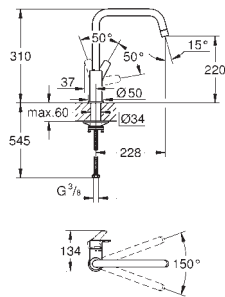

30 567 000	★ Cromo	204,77
30 567 2430	Negro mate	266,21

Eurosmart
Monomando de fregadero 1/2''
Caño alto
GROHE Long-Life acabado duradero
GROHE SilkMove Cartucho de discos cerámicos 28 mm
Limitador de temperatura integrado
Aireador tipo «Mousseur»
Caño tubular giratorio
Caño giratorio 150°
Aisla los conductos de agua internos, sin plomo y sin níquel.
Con conexiones flexibles 3/8''
Set de fijación metálico
Caudal máximo a 3 bar: 10 l/min
Edición Profesional