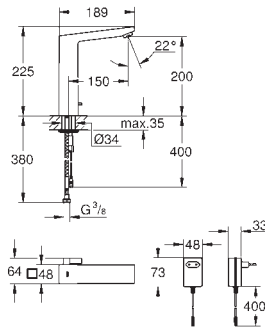

GROHE EUROCUBE E

Referencia Color Precio (€)

36 440 000 Cromo 1.010,68

Eurocube E

Mezclador de lavabo electrónico 1/2" Tamaño M con mezclador y limitador ajustable de temperatura

Con sensor infrarrojo para comunicación bidireccional para configuración, monitorización y mantenimiento.

Transformador con tensión de conexión 100-230 V AC, 50-60 Hz, 6 V DC

GROHE Long-Life acabado duradero

Tecnología GROHE Water Saving ahorro

de agua con el máximo bienestar

Caudal máximo a 3 bar: 5 l/min

Chorro laminar regulado

Con conexiones flexibles

Válvulas anti-retorno

Filtros colectores de suciedad

con válvula solenoide integrada

Sistema de rápida instalación

Con 7 pre programas

Descarga automática

Desinfección térmica

Modo limpieza

Funciones adicionales y ajustes precisos

con el mando adicional 36 407 001

Marca CE

Nivel de sonoridad I conforme DIN4109

Tipo de protección IP 59K

36 441 000 Cromo 975,83

36 441 DC0 Supersteel 1.268,57

36 441 AL0 Brushed hard graphite (Grafito cepillado) 1.463,73

Eurocube E

Mezclador de lavabo electrónico 1/2" Tamaño M con mezclador y limitador ajustable de temperatura

Con sensor infrarrojo para comunicación bidireccional para configuración, monitorización y mantenimiento.

Batería de litio 6V. tipo CR-P2

Vida útil de la batería: aprox. 7 años (150 usos al día)

GROHE Long-Life acabado duradero

Tecnología GROHE Water Saving ahorro

de agua con el máximo bienestar

Caudal máximo a 3 bar: 5 l/min

Chorro laminar regulado

Con conexiones flexibles

Válvulas anti-retorno

Filtros colectores de suciedad

con válvula solenoide integrada

Batería externa

Sistema de rápida instalación

Indicador luminoso de cambio de pila

Con 7 pre programas

Descarga automática

Desinfección térmica

Modo limpieza

Funciones adicionales y ajustes precisos

con el mando adicional 36 407 001

Marca CE

Nivel de sonoridad I conforme DIN4109

Tipo de protección IP 59K