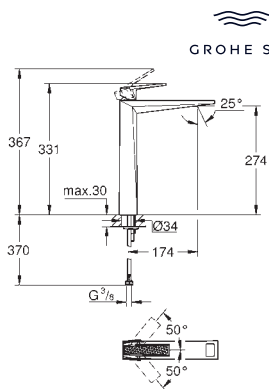

24 417 000	Cromo	1.786,39
	24 417 DC0	Supersteel	2.679,57
	24 417 AL0	Brushed hard graphite (Grafito cepillado)	2.858,21

Allure Brilliant Private Collection
Monomando de lavabo 1/2"
Tamaño XL
Palanca moleteada para lavabos tipo Bol de sobremueble
GROHE SilkMove Cartucho de discos cerámicos 28 mm
Limitador de temperatura
Tecnología GROHE Water Saving ahorro de agua con el máximo bienestar
Caudal máximo a 3 bar: 5 l/min
GROHE FastFixation rápido sistema de instalación
Caño con mousseur integrado
Cuerpo liso
Con conexiones flexibles