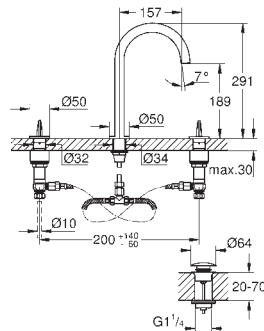

Atrio Icon 3D

Batería de lavabo de encimera

Tecnología GROHE Water Saving ahorro

de agua con el máximo bienestar

Caudal máximo a 3 bar: 5 l/min

Caño de diseño abierto para una caída de agua laminar

Marcadores azul y rojo en los mandos

para indicar agua fría y caliente

Cierres cerámicos caliente/ frío

Válvula de desagüe 1 1/4" push-open

Conexiones flexibles entre el

cuerpo central y las llaves laterales

Datos técnicos:

Presión mínima 0,5 bares

Presión dinámica de 1 a 5 bar

Si la presión estática es superior a 5 bares

instalar un reductor de presión

Para evitar diferencias notables de presión

entre ambas acometidas de agua fría y caliente

Temperatura max. de agua caliente: 80°C

Temperatura recomendada de agua caliente

para ahorro de energía: 60°C