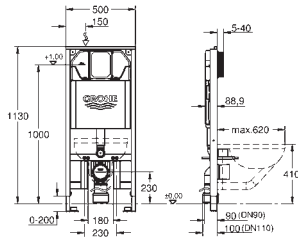

38 525 001 424,35

Rapid SL

Módulo para WC, altura de instalación 1,00 m
Cisterna empotrada de 6 - 9l

Montaje en tabique con montantes y/o delante de pared resistente.

Para montaje en seco, completamente premontado

2 pernos con tuercas para colgar la taza

Distancia entre pernos 180 y 230 mm.

Codo de desagüe de PP Ø 90 mm

Reductor PP Ø 90/110 mm

Cisterna 6 - 9 l, contiene las siguientes características:

Válvula de descarga **neumática AV1** que ofrece dos opciones: **Dual Flush** o **Descarga única**.

Silencioso, grupo acústico I

Aislada contra condensaciones

Para la instalación en la pared, solicite los anclajes 38 558 00M (se venden por separado)

Para la instalación de pulsadores pequeños

necesario accesorio 40 950 000 (en venta por separado)