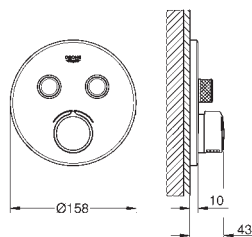

SmartControl
Mezclador empotrado con 2 llaves
Sólo parte exterior
Necesario Cuerpo empotrado **GROHE Rapido SmartBox 35 604 o Bastidor Shower Frame Mono 103 993 9990 o Duo 103 994 9990** dependiendo de la ducha mural con 1 o 2 jets.
Escudo de metal con **GROHE FastFixation** (escudo con eje de sellado, cubierta de fijación), con ajuste 6°
GROHE Long-Life acabado duradero
GROHE SmartControl con botones metálicos encastados. Pulse el botón para encender y apagar el chorro de agua y gírelo para ajustar el caudal **GROHE Water Saving**
Símbolos intercambiables
Cartucho mezclador de temperatura
Salidas múltiples, pueden accionarse simultáneamente
Parte empotrable no incluida
Caudal a 3 bar:
Salida B = 23 l/min
Salida C = 25 l/min
Salida B + C = 27 l/min

35 604 000 ★
Cuerpo empotrable universal. Edición Profesional   93,59