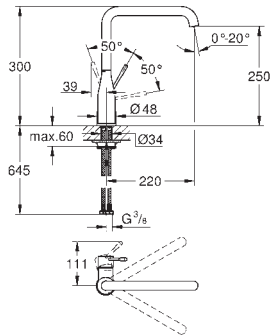

GROHE ESSENCE

Referencia	Color	Precio (€)
30 505 000	Cromo	364,72
30 505 DC0	Supersteel	474,15
30 505 GL0	Cool sunrise (Oro brillo)	510,61
30 505 GN0	Brushed cool sunrise (Oro cepillado)	547,09
30 505 DA0	Warm sunset (Cobre brillo)	510,61
30 505 DL0	Brushed warm sunset (Cobre cepillado)	547,09
30 505 A00	Hard graphite (Grafito brillo)	510,61
30 505 AL0	Brushed hard graphite (Grafito cepillado)	547,09
30 505 KF0	Phantom Black	510,61

Essence
Monomando de fregadero 1/2"
Caño alto
GROHE Long-Life acabado duradero
GROHE SilkMove Cartucho de discos cerámicos 28 mm
GROHE AquaGuide mousseur ajustable
Caño giratorio ajustable a 0° / 150° / 360°
Con conexiones flexibles
Sistema de rápida instalación
Limitador de temperatura integrado
Caudal máximo a 3 bar: 6,5 l/min
Edición Profesional