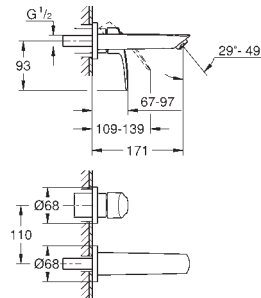

29 337 003 Cromo 227,69

Eurosmart
Monomando de lavabo mural 1/2"
Tamaño S
Montaje mural
Palanca metálica
Empotrable
Sólo parte exterior
23 571 000 / 32 635 000
Rosetón metálico
GROHE Long-Life acabado duradero
Tecnología GROHE Water Saving ahorro
de agua con el máximo bienestar
Caudal máximo a 3 bar: 5 l/min
GROHE AquaGuide mousseur ajustable
Distancia entre centros 110 mm
Longitud de caño: **171 mm**
Edición Profesional

23 571 000 ★ 322,49
Cuerpo universal de 1/2" para monomandos murales

novedad