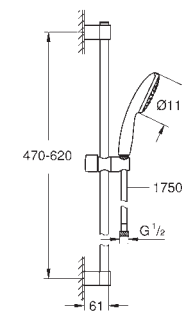

27 924 003

Cromo

65,44

Tempesta 110
Conjunto de ducha con barra 1 chorro (Rain)

Compuesto por:

Teleducha Tempesta 110 (27 923)

Barra de ducha de 60 cm (27 523)

Flexo «Relexaflex» de 1,75 m (28 154)

Tecnología GROHE Water Saving ahorro de agua con el máximo bienestar

GROHE DreamSpray distribución perfecta del agua por todo el cabezal

GROHE Long-Life acabado duradero

GROHE FastFixation (soporte superior ajustable para adaptarlo a los agujeros existentes)

Soporte deslizante (girar y ajustar el soporte)

Sistema antical **SpeedClean**

Conducto interno del agua protegido

para mayor durabilidad y evitar quemaduras

Aro protector de silicona con tecnología ShockProof

Caudal máximo a 3 bars: 7,6 l/min

Edición Profesional

27 853 003

Cromo

65,43

Idem, sin restrictor caudal máximo (a 3 bar): 16,6 l/min

DUCHAS