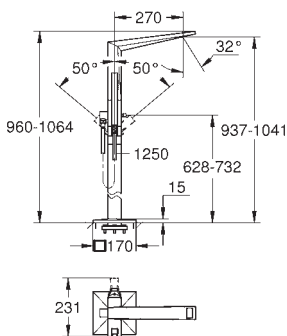

Referencia Color Precio (€)

24 348 DC0 Supersteel 4.893,79
24 348 AL0 Brushed hard graphite (Grafito cepillado) 5.592,91

Allure Brilliant
Monomando para baño ducha 1/2"
Montado a suelo
Sólo parte exterior
Necesaria parte empotrable 45 984 001
Parte empotrable no incluida
GROHE SilkMove Cartucho de discos cerámicos 46 mm
GROHE Long-Life acabado duradero
Inversor automático: baño/ducha
Caño con mousseur integrado
Longitud de caño: 270 mm
Válvula anti-retorno en la conexión de salida de la ducha 1/2"
Con soporte para la teleducha
Teleducha Rainshower Aqua Cube Stick
Flexo metálico 1,25 m.
Válvula anti-retorno

24 348 001 Cromo 3.495,56
Idem, teleducha con limitador de caudal a 6.5 l/min
Sustituye al monomando de bañera de pie Allure Brilliant 23 119 001

45 984 001 Cromo 638,31
Base empotrable para mezcladores y caños de bañera de pie