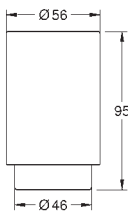

41 029 000	Cromo	42,28

Selection Cristal blanco

Material: vidrio
Acoplable a los siguientes soportes: 41 027 xx0 / 41 217 KF0