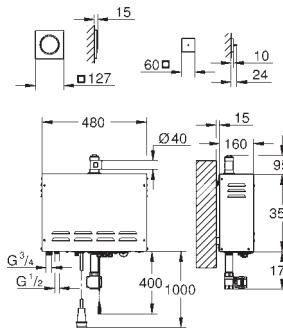

Sensor de temperatura

60 x 60 x 12 mm
Sistema antical **SpeedClean**
GROHE Long-Life acabado duradero

Necesario set de montaje (29 414 000), caja de conexión F-digital Deluxe (26 864 000 o 36 476 000), unidad Bluetooth (36 475 000) y varias conexiones de cable; todo debe pedirse por separado teniendo en cuenta el tipo de instalación a realizar