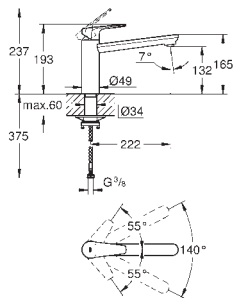

31 693 000   **Cromo**   **124,95**

BauEdge
Monomando de fregadero 1/2"
Caño a media altura
GROHE Long-Life acabado duradero
GROHE Cartucho de discos cerámicos Long-Life de 35 mm
Aísla los conductos de agua internos, sin plomo y sin níquel.
Caño tubular giratorio
Caño giratorio 140°
Mousseur con ranura para fácil reemplazamiento
Con conexiones flexibles
Set de fijación metálico
Caudal máximo a 3 bar: 11 l/min