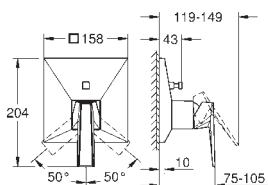

|              |       |
|--------------|-------|
| 35 604 000 ★ | 93,59 |
|--------------|-------|

Cuerpo empotrable universal. Edición Profesional

|            |                                           |          |
|------------|-------------------------------------------|----------|
| 24 426 000 | Cromo                                     | 742,23   |
| 24 426 DC0 | Supersteel                                | 1.113,33 |
| 24 426 AL0 | Brushed hard graphite (Grafito cepillado) | 1.187,56 |