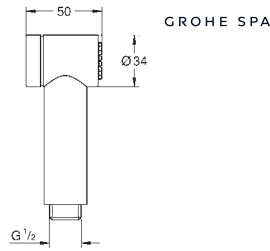

26 839 000

Cromo

97,89

Rainshower Aqua
Teleducha 1 chorro
con control trigger

Material: metal

GROHE Long-Life acabado duradero

Sistema antical **SpeedClean**

Sistema de montaje universal,

adaptable a todos los flexos estándares

Sustituye teleducha Sena Trigger spray 26 328 000