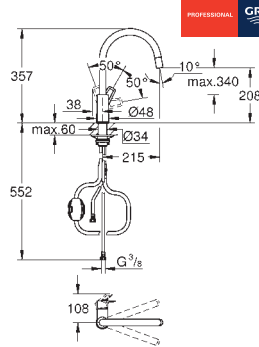

30 543 000 Cromo 190,89

BauLoop
Monomando de fregadero 1/2"
Caño alto
GROHE Long-Life acabado duradero
GROHE Cartucho de discos cerámicos Long-Life de 28 mm
Aisla los conductos de agua internos, sin plomo y sin níquel.
Mousseur extraíble
Limitador de caudal ajustable
Caño tubular giratorio
Giratorio 360
Válvula anti-retorno
Con conexiones flexibles 3/8"
Set de fijación metálico
Caudal máximo a 3 bars: 8 l/min