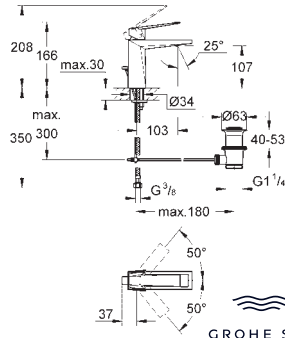

GROHE SPA

GROHE ALLURE BRILLIANT

Referencia

Color

Precio (€)

24 341 000	Cromo	779,13
24 341 DC0	Supersteel	1.090,79
24 341 AL0	Brushed hard graphite (Grafito cepillado)	1.246,61

Allure Brilliant
Monomando de lavabo 1/2"
Tamaño M
GROHE SilkMove Cartucho de discos cerámicos 28 mm
Limitador de temperatura
Tecnología GROHE Water Saving ahorro de agua con el máximo bienestar
Caudal máximo a 3 bar: 5 l/min
GROHE FastFixation rápido sistema de instalación
Vaciador automático
Con conexiones flexibles
Sustituye al lavabo Allure Brilliant 23 029 000

24 342 000	Cromo	779,13
24 342 DC0	Supersteel	1.090,79
24 342 AL0	Brushed hard graphite (Grafito cepillado)	1.246,61

Idem, cuerpo liso
Sustituye al lavabo Allure Brilliant 23 033 000