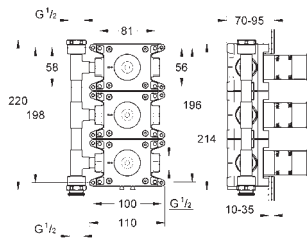

35 031 000

534,84

Rapido C

Cuerpo empotrable para triple llave de paso 26 880 000 para instalación en cabinas de ducha a medida

Caja de empotramiento con tapa de protección accesible

Membrana de aislamiento para sellado a la pared

Puntos de fijación delanteros y traseros

Cuerpo de latón

Montura de discos cerámicos de 3/4" preinstalada

3 entradas y 3 salidas de agua

Conexión de 1/2"

Caudal a 3 bar

- una llave abierta 55 l/min.

- dos llaves abiertas 110 l/min.

Profundidad de empotramiento 70 - 95 mm