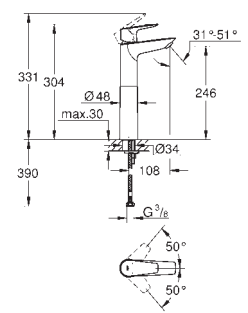

BauEdge
Monomando de lavabo 1/2"
Tamaño XL

para lavabos tipo Bol de sobremueble

Palanca metálica

GROHE Cartucho de discos cerámicos Long-Life de 28 mm

Limitador ecológico de temperatura

GROHE Long-Life acabado duradero

Aisla los conductos de agua internos, sin plomo y sin níquel.

Tecnología GROHE Water Saving ahorro

de agua con el máximo bienestar

Caudal máximo a 3 bar: 5 l/min

Sistema de rápida instalación

Cuerpo liso

Con conexiones flexibles

Edición Profesional