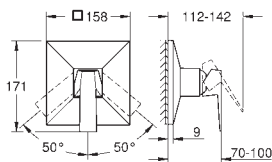

24 277 000	Cromo	485,77
24 277 DC0	Supersteel	680,09
24 277 AL0	Brushed hard graphite (Grafito cepillado)	777,24

Allure Brilliant
Monomando de ducha 1/2"
Sólo parte exterior
Necesario Cuerpo empotrado **GROHE Rapido SmartBox 35 604 o Bastidor Shower Frame Mono 103 993 9990 o Duo 103 994 9990** dependiendo de la ducha mural con 1 o 2 jets.
GROHE SilkMove Cartucho de discos cerámicos 46 mm
GROHE Long-Life acabado duradero
Florón metálico con GROHE FastFixation
Escudo de metal, con ajuste 6°
Palanca metálica
Caudal:
Salida B o C = 30 l/min
Parte empotrable no incluida
Sustituye al monomando 1 vía empotrado Allure Brilliant 24 071 000

35 604 000 ★		93,59

Cuerpo empotrable universal. Edición Profesional