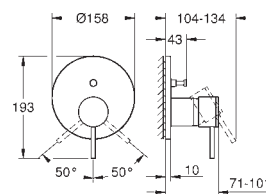

24 355 000	Cromo	463,55
24 355 DC0	Supersteel	648,96
24 355 GL0	Cool sunrise (Oro brillo)	695,32
24 355 DA0	Warm sunset (Cobre brillo)	695,32
24 355 AL0	Brushed hard graphite (Grafito cepillado)	741,67

Atrio
Monomando con inversor de 2 vías.
Sólo parte exterior
Necesario Cuerpo empotrado **GROHE Rapido SmartBox 35 604** o **Bastidor Shower Frame Mono 103 993 9990** o **Duo 103 994 9990** dependiendo de la ducha mural con 1 o 2 jets.
GROHE SilkMove Cartucho de discos cerámicos 46 mm
GROHE Long-Life acabado duradero
Florón metálico con GROHE FastFixation
Escudo de metal, con ajuste 6°
Palanca metálica
inversor automático de 2 vías
Caudal a 3 bar:
Salida B = 27 l/min, Salida C = 27 l/min
Parte empotrable no incluida
Sustituye al monomando de 2 vías empotrado Atrio 24 066 003

35 604 000 ★		93,59

Cuerpo empotrable universal. Edición Profesional