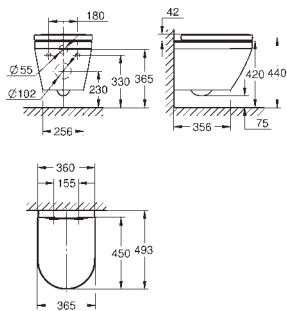

102509 SH0 0   Blanco alpino   478,00

Euro Ceramic
Pack inodoro suspendido compacto
Compuesto por:
Euro Ceramic WC suspendido compacto con Triple Vortex (102 486 SH00)
Salida horizontal
Rimless
Descarga 4,5 / 3 L
Profundidad 49 cm
con acabado anti-bacteriano HyperClean
Porcelana sanitaria
Adosado a pared con fijaciones ocultas
Asiento con tapa amortiguada para WC Euro Ceramic (102 501 SH00)
Cierre amortiguado
Sistema de fácil extracción
Desmontable
Material: Duroplast
Incluye set de fijación
Disponible a partir del segundo trimestre 2025

novidad