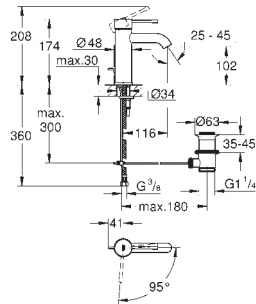

24 180 001	Cromo	216,75

Essence
Monomando de lavabo 1/2"
Tamaño S
Palanca metálica
GROHE SilkMove Energy Saving
Cartucho de discos cerámicos de 28 mm
con apertura en agua fría para mayor ahorro de energía
Limitador ecológico de temperatura
GROHE Long-Life acabado duradero
Tecnología GROHE Water Saving ahorro de agua con el máximo bienestar
Caudal máximo a 3 bar: 5 l/min
GROHE AquaGuide mousseur ajustable
GROHE FastFixation Plus sistema de rápida instalación
Vaciador automático
Con conexiones flexibles
Edición Profesional
Sustituye al lavabo Essence 23 591 xx1

24 179 001	★ Cromo	216,75