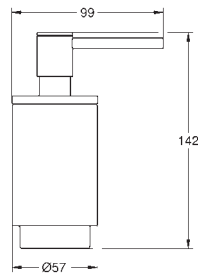

41 028 000	Cromo	88,07
41 028 DC0	Supersteel	123,31
41 028 GL0	Cool sunrise (Oro brillo)	132,11
41 028 GN0	Brushed cool sunrise (Oro cepillado)	140,92
41 028 DA0	Warm sunset (Cobre brillo)	132,11
41 028 DL0	Brushed warm sunset (Cobre cepillado)	140,92
41 028 A00	Hard graphite (Grafito brillo)	132,11
41 028 AL0	Brushed hard graphite (Grafito cepillado)	140,92

Selection

Dispensador de jabón

Material: Metal / vidrio
Capacidad 120 ml
GROHE Long-Life acabado duradero

41 218 KF0	Phantom Black	123,31
Idem, edición Profesional