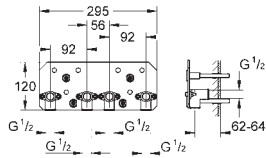

295 mm (anchura) x 121 mm (altura) x 181 mm (profundidad)

Mínimo grosor de pared 200 mm

Profundidad de tornillo mínima 14mm

Elemento de empotramiento totalmente metálico

Sustituye elemento empotramiento 26 042 000