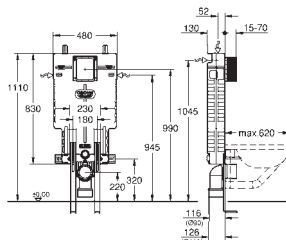

Uniset

Módulo para WC con carcasa EPS y pies de apoyo

Cisterna empotrada GD 2, 6 - 9 l

Para tabicar: módulo cerrado e

insonorizado

830 x 470 x 130 mm.

Con rail y accesorios para

instalación individual.

2 pernos con tuercas para colgar la taza

Distancia entre pernos 180 y 230 mm.

Codo de desagüe de PP Ø 90 mm

Reductor PP Ø 90/110 mm

Cisterna GD2, 6 - 9 l, contiene las siguientes características:

Ajuste de fábrica a 6l. y 3l.

Válvula de descarga **neumática** AV1 que ofrece

dos opciones: **Dual Flush** o **Descarga única**.

Conexión por la izquierda, por la derecha,

por arriba o por detrás.

Silencioso, grupo acústico I

Aislada contra condensaciones

Sin necesidad de herramientas para la instalación

de la alimentación

Para la instalación de Shower toilets es necesario el

accesorio adicional 40 899 000 a pedir separadamente

Para la instalación de pulsadores pequeños

necesario accesorio 40 911 000 (en venta por separado)

39 683 000

155,93