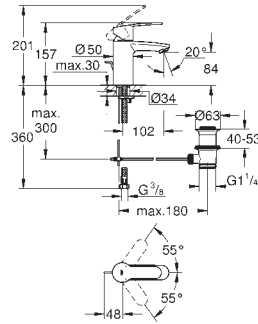

GROHE EUROSTYLE COSMOPOLITAN

Referencia

Color

Precio (€)

33 552 20E

Cromo

174,00

**Eurostyle Cosmopolitan
Monomando de lavabo 1/2"**

Tamaño S

Palanca metálica

GROHE SilkMove Cartucho de discos cerámicos de 35 mm

Limitador de caudal ajustable

Ajustable mínimo caudal aprox. 2.5 l/min

Limitador de temperatura

GROHE Long-Life acabado duradero

Tecnología GROHE Water Saving ahorro

de agua con el máximo bienestar

Caudal máximo a 3 bar: 5 l/min

Mousseur **SpeedClean**

GROHE FastFixation rápido sistema de instalación

Vaciador automático

Con conexiones flexibles

Nivel de sonoridad I conforme DIN4109