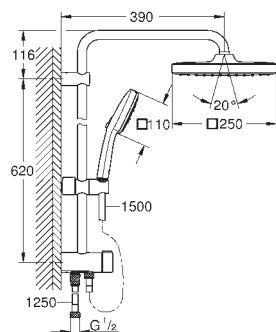

**Edición Profesional**

DUCHAS

26 977 001

Cromo

315,31

**Tempesta System 250 Cube**  
**Sistema de ducha con inversor**  
**Compuesto por:**

Brazo de ducha mural de 390 mm,

ajustable antes de la instalación