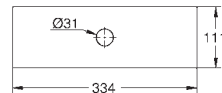

Rainshower Aqua 1 Chorro
Placa ducha de techo
para 1 chorro
334 x 111 mm

GROHE Long-Life acabado duradero
Placas para chorros Mist vaporizador 26 735 000 y/o chorro Pure 26 737 000 deben pedirse por separado al igual que el cuerpo empotrado 26 739 000.