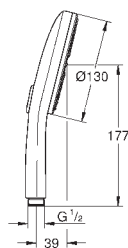

novedad

101676 000 0

Cromo

110,65

Rainshower Aqua
Teleducha 3 chorros

Cabezal blanco

Tipos de chorro:

GROHE Rain, Rain+ y ActiveMassage

GROHE SmartTip selección del tipo de chorro al tocar el aro circular

Tecnología GROHE Water Saving ahorro

de agua con el máximo bienestar

Caudal máximo a 3 bar: 8.4 l/min

GROHE DreamSpray distribución perfecta

del agua por todo el cabezal

GROHE Long-Life acabado duradero

Sistema antical **SpeedClean**

Conducto interno del agua protegido para mayor durabilidad

Sistema de montaje universal,

adaptable a todos los flexos estándares

novedad