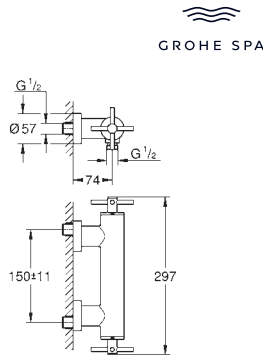

**Atrio**  
**Monoblock de bidé 1/2"**  
 Montura cerámica 1/2", 90°  
 Rótula orientable  
**Vaciador automático**  
 Con conexiones flexibles con palanca en cruz  
 Dos sets de tapetas incluidos.  
 Uno marcado con „H“ Caliente y „C“ Frío y un set sin marcar.  
 Sustituye el bidé Atrio 24 027 003