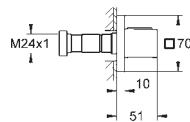

26 879 000

Cromo

329,13

Grotherm F

Llave de paso

Mando regulador de caudal de metal

Escudo de metal con fijaciones ocultas

35 028 000

185,16

GROHE Rapido C cuerpo empotrable para llave de paso en cabinas de ducha a medida