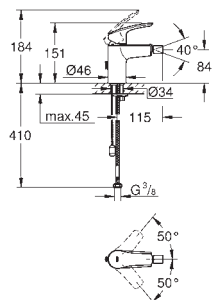

32 927 003 ★

Cromo

110,37

Eurosmart
Monomando de bidé 1/2"
Tamaño S
Palanca metálica
GROHE SilkMove Cartucho de discos cerámicos 28 mm
Limitador de caudal ajustable
Limitador ecológico de temperatura
GROHE Long-Life acabado duradero
Tecnología GROHE Water Saving ahorro de agua con el máximo bienestar
Caudal máximo a 3 bar: 5 l/min
Aísla los conductos de agua internos, sin plomo y sin níquel.
GROHE FastFixation rápido sistema de instalación con rótula incorporada
Cadena deslizante
Con conexiones flexibles
Edición Profesional