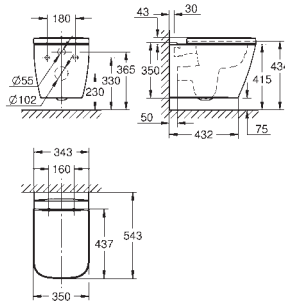

GROHE SANITARIOS BAUEDGE

Referencia

Color

Precio (€)

novedad

106740 SH 0

Blanco alpino

380,73

Sanitarios BauEdge

Conjunto inodoro suspendido

Compuesto por:

BauEdge Ceramic WC suspendido

Para cisterna empotrada

Salida horizontal

Limpieza total

Rimless

Descarga 4,5 / 3 L

Porcelana sanitaria

Tapa y asiento para inodoro

Cierre amortiguado

Sistema de fácil extracción

Desmontable

Material: Duroplast

Incluye set de fijación

Disponible a partir del primer trimestre 2025