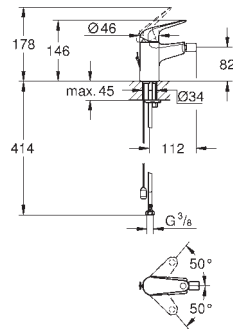

32 882 001 Cromo 83,00

Euroeco
Monomando de bidé 1/2"
Tamaño S
Palanca metálica
GROHE Cartucho de discos cerámicos Long-Life de 28 mm
GROHE Long-Life acabado duradero
Tecnología GROHE Water Saving ahorro de agua con el máximo bienestar
Caudal máximo a 3 bar: 5 l/min
Sistema de rápida instalación con rótula incorporada
Cadena deslizante
Con conexiones flexibles
Edición Profesional