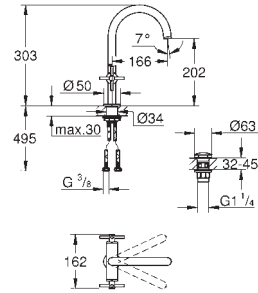

Atrio

Monoblock de lavabo 1/2"

Tamaño L

Montura cerámica 1/2", 90°

GROHE Long-Life acabado duradero

Tecnología GROHE Water Saving ahorro

de agua con el máximo bienestar

Caudal máximo a 3 bar: 5 l/min

Caño giratorio de fundición

Aireador tipo «Mousseur»

Caño giratorio ajustable a 0° / 150° / 360°

Válvula de desagüe 1 1/4" push-open

Con conexiones flexibles

con palanca en cruz

Dos sets de tapetas incluidos.

Uno marcado con „H“ Caliente y „C“ Frío

y un set sin marcar.

Sustituye al monoblock lavabo Atrio 21 019 003