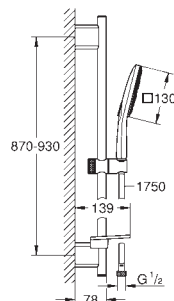

Rainshower SmartActive 130 Cube
Conjunto de ducha con barra 3 chorros
Compuesto por:
Teleducha Rainshower SmartActive 130 Cube (26 582)
Caudal máximo a 3 bars: 8.5 l/min
Barra de ducha de 900 mm
con soportes de pared metálicos
Flexo Silverflex de 1,75 m. 1/2" x 1/2" (28 388)
Jabonera **GROHE EasyReach**
Tecnología GROHE Water Saving ahorro de agua con el máximo bienestar
GROHE DreamSpray distribución perfecta del agua por todo el cabezal
GROHE Long-Life acabado duradero
GROHE FastFixation Plus distancia ajustable entre soportes, se adaptan a los agujeros existentes
GROHE TileFix soportes de barra de ducha con profundidad ajustable
Sistema antical **SpeedClean**
Conducto interno del agua protegido para mayor durabilidad
Sistema antitorción „TwistStop“

DUCHAS