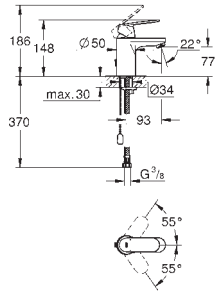

32 827 00E ★ Cromo 124,28
Eurosmart Cosmopolitan Monomando de lavabo 1/2"
Tamaño S
Palanca metálica
GROHE SilkMove Cartucho de discos cerámicos de 35 mm
Limitador de caudal ajustable
Tecnología GROHE Water Saving ahorro de agua con el máximo bienestar
Caudal máximo a 3 bar: 5 l/min
Mousseur SpeedClean
GROHE FastFixation rápido sistema de instalación
Cadena deslizante
Con conexiones flexibles