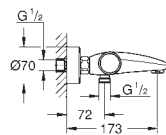

34 830 000 ★ Cromo

319,51

Grohtherm 1000 Performance

Termostato para baño y ducha 1/2"

GROHE CoolTouch Aislamiento térmico

GROHE Long-Life acabado duradero

GROHE SafeStop Tope de seguridad a 38°C

GROHE TurboStat Cartucho compacto con termoelemento de cera

Superficie agarre antideslizante **GROHE ProGrip**

Llave incorporada

Mando AquaDimmer Eco con múltiple función:

Botón **GROHE EcoButton** integrado (botón de ahorro de agua)

Regulador de caudal

Inversor: baño/ducha

Toma inferior para flexo G 1/2"

Aireador tipo «Mousseur»

Válvulas anti-retorno

Filtros colectores de suciedad

Racores en S

Rosetón metálico

Tecnología GROHE Water Saving ahorro de agua con el máximo bienestar

Edición Profesional