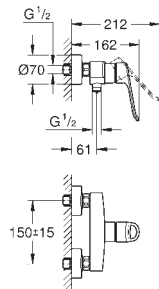

25 242 003

Cromo

142,65

Eurosmart
Monomando de ducha 1/2"
Palanca metálica con hendidura
Longitud de la palanca 115 mm
GROHE SilkMove Cartucho de discos cerámicos de 35 mm
Limitador de caudal ajustable
Limitador ecológico de temperatura
Toma inferior para flexo G 1/2" con válvula anti-retorno incorporada
Racores en S
Florones metálicos
Válvula anti-retorno
Edición Profesional