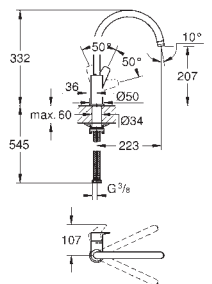

31 367 001 ★ Cromo 131,89

BauEdge
Monomando de fregadero 1/2"
Caño alto
GROHE Long-Life acabado duradero
GROHE Cartucho de discos cerámicos Long-Life de 28 mm
Aisla los conductos de agua internos, sin plomo y sin níquel.
Caño con mousseur integrado
Caño tubular giratorio
Giratorio 360
Con conexiones flexibles
Set de fijación metálico
Caudal máximo a 3 bar: 11.5 l/min