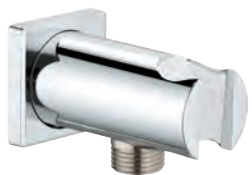

**Rainshower**  
Codo de 1/2" con soporte de ducha  
con florón redondo  
Ø 48 mm  
Conexión de rosca macho 1/2"  
Cuerpo de metal  
Válvula anti-retorno  
**GROHE Long-Life** acabado duradero

|            |                                           |        |
|------------|-------------------------------------------|--------|
| 26 659 000 | Cromo                                     | 78,51  |
| 26 659 DC0 | Supersteel                                | 109,89 |
| 26 659 GL0 | Cool sunrise (Oro brillo)                 | 125,60 |
| 26 659 GN0 | Brushed cool sunrise (Oro cepillado)      | 133,45 |
| 26 659 DA0 | Warm sunset (Cobre brillo)                | 125,60 |
| 26 659 DL0 | Brushed warm sunset (Cobre cepillado)     | 133,45 |
| 26 659 A00 | Hard graphite (Grafito brillo)            | 125,60 |
| 26 659 AL0 | Brushed hard graphite (Grafito cepillado) | 133,45 |