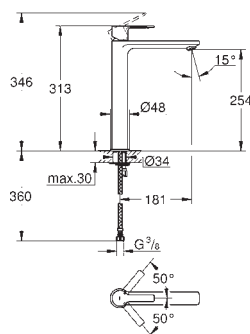

23 405 001 ★	Cromo	406,09
23 405 DC1	Supersteel	568,52
23 405 AL1	Brushed hard graphite (Grafito cepillado)	649,75

Lineare
Monomando de lavabo 1/2"
Tamaño XL
Palanca metálica
para lavabos tipo Bol de sobremueble
GROHE SilkMove Cartucho de discos cerámicos 28 mm
Limitador ecológico de temperatura
GROHE Long-Life acabado duradero
Tecnología GROHE Water Saving ahorro de agua con el máximo bienestar
Caudal máximo a 3 bar: 5 l/min
Mousseur SpeedClean
GROHE FastFixation Plus rápido sistema de instalación
Cuerpo liso
Con conexiones flexibles