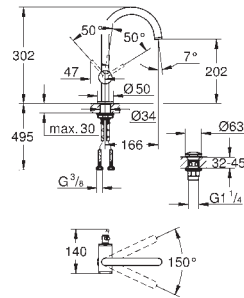

Atrio
Monomando de lavabo de 1/2"
Tamaño L
GROHE SilkMove Cartucho de discos cerámicos 28 mm
Limitador ecológico de temperatura
GROHE Long-Life acabado duradero
Tecnología GROHE Water Saving ahorro de agua con el máximo bienestar
Caudal máximo a 3 bar: 5 l/min
Caño tubular giratorio con mousser
Caño giratorio ajustable a 0° / 150° / 360°
Válvula de desagüe 1 1/4" push-open
Con conexiones flexibles
Sustituye al lavabo Atrio 32 042 003