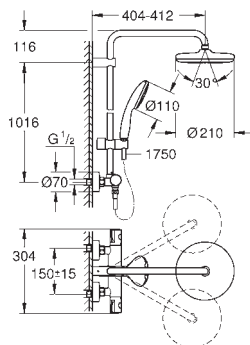

26 670 2431 ★ Negro mate  
Idem, edición Profesional

699,88

26 811 001 ★ Cromo

459,37

**Tempesta System 210**  
**Sistema de ducha**  
**con termostato incorporado**  
**Compuesto por:**

Brazo para ducha mural de 390 mm orientable a 45°