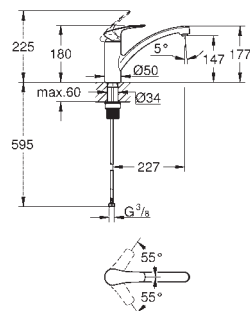

30 506 000 Cromo 167,64

Eurosmart
Monomando de fregadero 1/2"
Caño bajo
Cradle to Cradle Certified Gold
GROHE Long-Life acabado duradero
GROHE SilkMove Cartucho de discos cerámicos de 35 mm
GROHE Water Saving 5 l/min
Limitador de caudal ajustable
Limitador de temperatura integrado
Caño giratorio de fundición
Caño giratorio 140°
Aisla los conductos de agua internos, sin plomo y sin níquel.
Con conexiones flexibles 3/8"
GROHE FastFixation Plus sistema de rápida instalación
Caudal máximo a 3 bar: 5 l/min
Edición Profesional