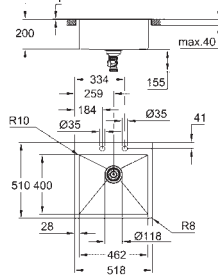

GROHE FREGADEROS DE ACERO INOXIDABLE

Referencia

Color

Precio (€)

31 583 SD1

Acero inox

933,65

K800

Fregadero acero inoxidable

Modelo: K800 60-S 51.8/51 1.0

Tipo de montaje: sobre encimera o a ras

Material: acero inoxidable AISI 304 (V2A)

Espesor del material: 1 mm

GROHE Long-Life acabado duradero

Acabado satinado

GROHE Whisper amortiguador de ruido

Tamaño mín. mueble: 600 mm

Dimensiones: 518 x 510 mm

1 cubeta: 462 x 400 x 200 mm

Radio exterior: R3; radio interior de la cubeta: R10

GROHE FastFixation rápido sistema de instalación

Medida corte encimera (instalación sobre encimera): 503 x 495 mm (R3)

Corte (montaje empotrado): 503 x 495 mm (R3) (tamaño exterior del escalón superior: -519 x 511 -R8 profundidad -3,5 mm)

Válvula automática

Incluye: desagüe automático, sifón, cestillo y set de montaje

Desagüe automático de diseño enrasado opcional (40 986 SD0)

31 584 SD1

Acero inox

1.037,79

K800

Fregadero acero inoxidable

Modelo: K800 90-S 84.6/51 1.0

Tipo de montaje: sobre encimera o a ras

Material: acero inoxidable AISI 304 (V2A)

Espesor del material: 1 mm

GROHE Long-Life acabado duradero

Acabado satinado

GROHE Whisper amortiguador de ruido

Tamaño mín. mueble: 900 mm

Dimensiones: 846 x 510 mm

1 cubeta: 790 x 400 x 200 mm

Radio exterior: R3; radio interior de la cubeta: R10

GROHE FastFixation rápido sistema de instalación

Medida corte encimera (instalación sobre encimera): 831 x 495 mm (R3)

Corte (montaje empotrado): 831 x 495 mm (R3) (tamaño exterior del escalón superior: -847 x 511 -R8 profundidad -3,5 mm)

Válvula automática

Incluye: desagüe automático, sifón, cestillo y set de montaje

Desagüe automático de diseño enrasado opcional (40 986 SD0)

Cantidad de anclajes incluidos (montaje superior): 10