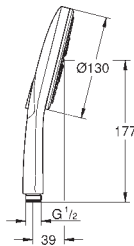

GROHE RAINSHOWER SMARTACTIVE

	Referencia	Color	Precio (€)	
	26 574 000	Cromo	104,12	
	26 574 DC0	Supersteel	156,19	
	26 574 GL0	Cool sunrise (Oro brillo)	177,01	
	26 574 GN0	Brushed cool sunrise (Oro cepillado)	187,43	
	26 574 DA0	Warm sunset (Cobre brillo)	177,01	
	26 574 DL0	Brushed warm sunset (Cobre cepillado)	187,43	
	26 574 A00	Hard graphite (Grafito brillo)	177,01	
	26 574 AL0	Brushed hard graphite (Grafito cepillado)	187,43	
	22 127 KFO	Phantom Black Idem, edición Profesional	145,77	
	26 545 000	Cromo Idem, con limitador de caudal a 5,5 l/min Eco	105,69	
	26 574 LS0	Moon white	104,12	
	26 575 000	Cromo	222,48	
	26 547 000	Cromo Idem, con limitador de caudal a 5,5 l/min Eco	225,81	
	26 546 000	Cromo Idem, sin restrictor de caudal	221,79	

Rainshower SmartActive 130

Teleducha 3 chorros

cabezal cromado

Tipos de chorro:

GROHE Rain incluye DripStop, Jet incluye DripStop, ActiveMassage
Caudal máximo a 3 bars: 8.5 l/min

Tecnología GROHE Water Saving ahorro de agua con el máximo bienestar

GROHE DreamSpray distribución perfecta del agua por todo el cabezal

GROHE SmartTip selección del tipo de chorro al tocar el aro circular

GROHE Long-Life acabado duradero

Sistema antical **SpeedClean**

Conducto interno del agua protegido para mayor durabilidad

Sistema de montaje universal, adaptable a todos los flexos estándares