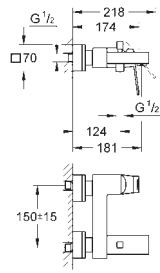

GROHE EUROCUBE

Referencia   Color   Precio (€)

23 140 000	Cromo	376,85
23 140 DC0	Supersteel	602,96
23 140 AL0	Brushed hard graphite (Grafito cepillado)	678,32

Eurocube
Monomando para baño y ducha 1/2"
Palanca metálica
GROHE SilkMove Cartucho de discos cerámicos 46 mm
Limitador de caudal ajustable
Inversor automático: baño/ducha
Aireador tipo «Mousseur»
Válvula anti-retorno en la conexión de salida de la ducha 1/2"
Racores en S
Limitador de temperatura opcional 46 375