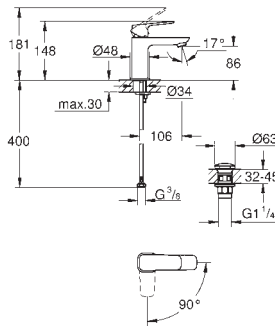

101732 000 0 ★	Cromo	127,09
101732 243 0 ★	Negro mate	165,23

GROHE Cubeo
Monomando de lavabo 1/2"
Tamaño S
Palanca metálica
GROHE SilkMove Energy Saving
Cartucho de discos cerámicos de 28 mm
con apertura en agua fría para mayor ahorro de energía
Limitador de caudal ajustable
Limitador ecológico de temperatura
GROHE Long-Life acabado duradero
Tecnología GROHE Water Saving ahorro de agua con el máximo bienestar
Caudal máximo a 3 bar: 5 l/min
GROHE FastFixation rápido sistema de instalación
Cuerpo liso con vaciador push-open 1 1/4"
Con conexiones flexibles

novedad