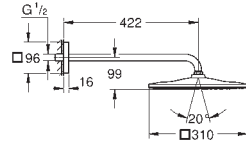

GROHE DUCHAS DE TECHO Y MURALES

Referencia	Color	Precio (€)
26 564 000	Cromo	531,21
26 564 DC0 ★	Supersteel	903,05
26 564 GL0	Cool sunrise (Oro brillo)	849,93
26 564 GN0 ★	Brushed cool sunrise (Oro cepillado)	1.062,43
26 564 DA0	Warm sunset (Cobre brillo)	849,93
26 564 DL0 ★	Brushed warm sunset (Cobre cepillado)	1.062,43
26 564 A00	Hard graphite (Grafito brillo)	1.009,31
26 564 AL0 ★	Brushed hard graphite (Grafito cepillado)	1.062,43

Rainshower Mono 310 Cube
Ducha mural con brazo 422 mm, 1 chorro

Compuesto por:

Ducha mural Rainshower 310

1 chorro:

GROHE PureRain

Caudal máximo a 3 bar: 7,5 l/min

Brazo de ducha Rainshower 422 mm (26 145 000)

Tecnología GROHE Water Saving ahorro

de agua con el máximo bienestar

GROHE DreamSpray distribución perfecta

del agua por todo el cabezal

GROHE Long-Life acabado duradero

Sistema antical **SpeedClean**

Conducto interno del agua protegido para mayor durabilidad

26 566 000	Cromo	531,21
26 566 DC0	Supersteel	903,05
26 566 GL0	Cool sunrise (Oro brillo)	849,93
26 566 GN0	Brushed cool sunrise (Oro cepillado)	1.062,43
26 566 DA0	Warm sunset (Cobre brillo)	849,93
26 566 DL0	Brushed warm sunset (Cobre cepillado)	1.062,43
26 566 AL0	Brushed hard graphite (Grafito cepillado)	1.062,43