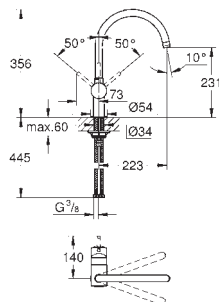

32 917 000 *	Cromo	234,17
32 917 DC0	Supersteel	304,43
32 917 GN0	Brushed cool sunrise (Oro cepillado)	351,27
32 917 DL0	Brushed warm sunset (Cobre cepillado)	351,27
32 917 AL0	Brushed hard graphite (Grafito cepillado)	351,27
32 917 KS0	Velvet black	304,83

Minta
Monomando de fregadero 1/2"
Caño en C
GROHE Long-Life acabado duradero
GROHE SilkMove Cartucho de discos cerámicos 46 mm
Limitador de caudal ajustable
Caño tubular giratorio
Ángulo de giro seleccionable: 0° / 150° / 360°
Con conexiones flexibles
Limitador de temperatura opcional 46 375 000
Caudal máximo a 3 bar: 11.5 l/min