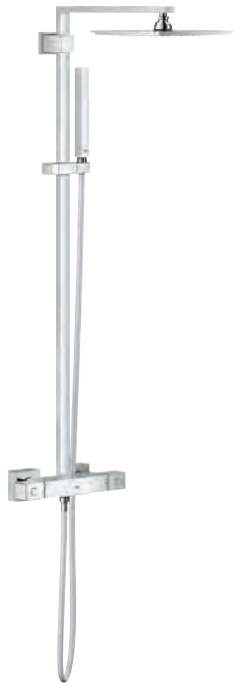

GROHE SISTEMAS EUPHORIA 260

Referencia   Color   Precio (€)

26 362 LN1   blanco   45,12

GROHE EasyReach bandeja
para Sistemas de ducha Euphoria
y Tempesta con termostato
Distancia entre centros 150 mm.

26 087 000   Cromo   1.551,43

Euphoria Cube System 230
Sistema de ducha con termostato
Brazo de 1/2" para ducha mural, Longitud: 378 mm
Termostato visto con función Aquadimmer
Ducha mural Rainshower (27 479)
Material: metal
Chorro Lluvia
Caudal max. a 3 bar: 13 l/min
con r3tula incorporada
3ngulo de rotaci3n de $\pm 15^\circ$
Teleducha Euphoria Cube (27 699)
Caudal m3ximo a 3 bar: 9 l/min
Flexo Silverflex de 1,75 m. 1/2" x 1/2" (28 388)
GROHE TurboStat Cartucho compacto
con termoelemento de cera
Tecnolog3a GROHE Water Saving ahorro
de agua con el m3ximo bienestar
GROHE SafeStop Tope de seguridad a 38°C
GROHE SafeStop Plus limitador de
temperatura opcional a 43°C incluido
Sistema antitorsi3n „TwistStop“

27 964 000   Cromo   877,57