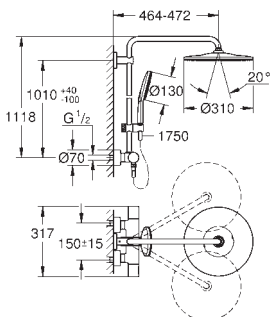

GROHE RAINSHOWER SMARTACTIVE SYSTEM 310

Referencia

Color

Precio (€)

26 836 DC0	Supersteel	1.584,67
26 836 GL0	Cool sunrise (Oro brillo)	1.811,05
26 836 GN0	Brushed cool sunrise (Oro cepillado)	1.924,24
26 836 DA0	Warm sunset (Cobre brillo)	1.811,05
26 836 DL0	Brushed warm sunset (Cobre cepillado)	1.924,24
26 836 A00	Hard graphite (Grafito brillo)	1.811,05
26 836 AL0	Brushed hard graphite (Grafito cepillado)	1.924,24

Rainshower SmartActive 310

Sistema de ducha con termostato incorporado

Compuesto por:

Brazo para ducha mural de 450 mm orientable a 45°

Termostato visto con función Aquadimmer

Dos opciones de ducha:

Ducha mural Rainshower Mono 310

con rótula incorporada

Ángulo de rotación de ± 15°

Teleducha Rainshower SmartActive 130

Elemento deslizante ajustable en altura

Incluye soporte deslizante

Flexo Silverflex 1750 mm

GROHE Water Saving limitador de caudal 9 l/min

GROHE TurboStat Cartucho compacto

con termoelemento de cera

GROHE SafeStop Tope de seguridad a 38°C

GROHE SafeStop Plus limitador de

temperatura opcional a 43°C incluido

GROHE CoolTouch Aislamiento térmico

GROHE DreamSpray distribución perfecta

del agua por todo el cabezal

GROHE SmartTip selección del tipo de chorro al tocar el aro circular

GROHE Long-Life acabado duradero

GROHE FastFixation soporte superior ajustable

Sistema antical SpeedClean

Latón

DUCHAS

26 652 000	Cromo	1.131,91

Rainshower SmartActive 310

Sistema de ducha con termostato incorporado

Compuesto por:

Brazo para ducha mural de 450 mm orientable a 45°

Termostato visto con función Aquadimmer

Dos opciones de ducha:

Ducha mural Rainshower Mono 310 Cube

Caudal máximo a 3 bar: 9.5 l/min

con rótula incorporada

Ángulo de rotación de ± 15°

Teleducha Rainshower SmartActive 130 Cube

Caudal máximo a 3 bars: 8.5 l/min