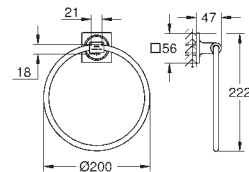

Allure
Argolla
Material: metal
Fijación oculta
GROHE Long-Life acabado duradero