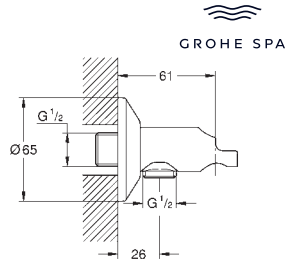

26 842 000

Cromo

117,48

Rainshower Aqua
Mecanismo

Soporte fijo con codo para teleduchas.

Rosetón

Conexión 1/2”

GROHE Long-Life acabado duradero

Sustituye soporte fijo Sena Trigger 26 333 000