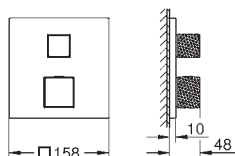

24 428 000	Cromo	1.136,76
24 428 DC0	Supersteel	1.705,15
24 428 AL0	Brushed hard graphite (Grafito cepillado)	1.818,83

Allure Brilliant
Termostato de ducha para 2 salidas con cierre e inversor integrado

Palanca Moleteada

Sólo parte exterior

Necesario Cuerpo empotrado **GROHE Rapido SmartBox 35 604 o Bastidor Shower Frame Mono 103 993 9990 o Duo 103 994 9990** dependiendo de la ducha mural con 1 o 2 jets.

GROHE TurboStat Cartucho compacto con termoelemento de cera

GROHE Long-Life acabado duradero
Florón metálico con GROHE FastFixation
Escudo de metal, con ajuste 6°

Iconos intuitivos impresos para activar ducha mural y teleducha.

GROHE SafeStop Tope de seguridad a 38°C

GROHE SafeStop Plus limitador de temperatura

opcional a 43°C ó 46°C incluido
GROHE AquaDimmer, llave de corte/ inversor integrado.

Caudal:
Salida B = 27 l/min
Salida C = 30 l/min
Parte empotrable no incluida