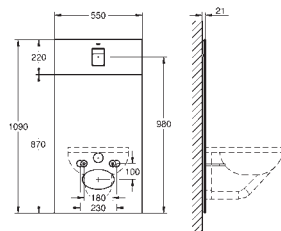

Módulo de cristal de diseño para Rapid SL y Uniset con cisterna GD 2 para WC

para conexiones retrofit del shower toilet Sensia Arena para paredes de azulejos o enlucidas
Cobertura de dos piezas de cristal templado de seguridad (8 mm)
Parte superior accesible para mantenimiento
Accionamiento Skate Cosmopolitan, cromo.

El escudo se mantiene a ras de la cubierta de cristal.
Placa de montaje HPL con patrón de agujeros para todas las conexiones
Placa de montaje con conexión de agua para el shower toilet Sensia Arena
con bordes de calidad en acabado plateado
Set de aislamiento acústico
Incluye accesorio para el montaje de la placa de cristal y del WC cerámico