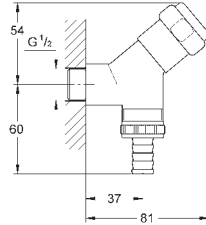

41 010 000   **Cromo**   **38,89**

Grifo para lavadora de 1/2"
Montura de 1/2"
GROHE Long-Life acabado duradero