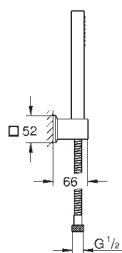

26 886 000	Cromo	181,29

Rainshower Aqua Cube Stick

Conjunto de ducha con soporte de pared 1 chorro

Compuesto por:

Teleducha, metal (26 885 000)

Soporte mural para ducha (26 847 000)

Flexo metálico 1,50 m. (28 417)

GROHE Water Saving limitador de caudal 9 l/min

GROHE DreamSpray distribución perfecta

del agua por todo el cabezal

GROHE Long-Life acabado duradero

Sistema antical **SpeedClean**

Conducto interno del agua protegido para mayor durabilidad

Sistema antitorsión „TwistStop“

Sustituye set ducha con soporte 27 702 000