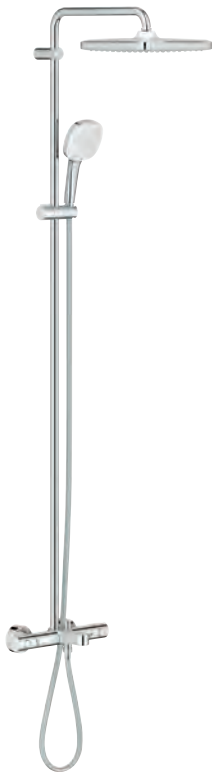

GROHE TEMPESTA SYSTEM 250

Referencia

Color

Precio (€)

26 691 001

Cromo

697,65

Tempesta System 250 Cube

Sistema de ducha con termostato para baño ducha

Compuesto por:

Brazo para ducha mural de 390 mm orientable a 45°

Termostato visto con función Aquadimmer

Dos opciones de ducha:

Ducha mural Tempesta 250 Cube (26 685)

Chorro

Lluvia

Cabezal con parte posterior en blanco

con rótula incorporada

Ángulo de rotación $\pm 10^\circ$

para baño ducha

Inversor separado para la teleducha

Teleducha Tempesta Cube 110 (27 571)

2 chorros:

Rain, Jet

Elemento deslizante ajustable en altura

Flexo de 1,75 m 1/2" x 1/2" (28 410)

Tecnología GROHE Water Saving ahorro

de agua con el máximo bienestar

Caudal máximo a 3 bar: 20 l/min

GROHE TurboStat Cartucho compacto

con termoelemento de cera

GROHE SafeStop Tope de seguridad a 38°C

GROHE SafeStop Plus limitador de

temperatura opcional a 43°C incluido

GROHE SmartSwitch - fácil rotación del botón

circular para seleccionar el chorro deseado

GROHE DreamSpray distribución perfecta

del agua por todo el cabezal

Aro protector de silicona con tecnología ShockProof

GROHE Long-Life acabado duradero

Sistema antical SpeedClean

Conducto interno del agua protegido para mayor durabilidad

Sistema antitorsión „TwistStop“

Edición Profesional

26 691 2431

Negro mate

906,95

Idem, edición Profesional