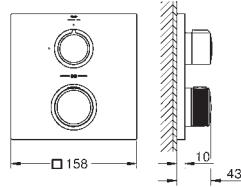

19 380 002	Cromo	635,25
19 380 GN2	Brushed cool sunrise (Oro cepillado)	1.016,41
19 380 DL2	Brushed warm sunset (Cobre cepillado)	1.016,41

Allure
Termostato de ducha para 1 salida con llave de corte
Sólo parte exterior
Necesario Cuerpo empotrado **GROHE Rapido SmartBox 35 604 o Bastidor Shower Frame Mono 103 993 9990 o Duo 103 994 9990** dependiendo de la ducha mural con 1 o 2 jets.
GROHE TurboStat Cartucho compacto con termoelemento de cera
Florón metálico con GROHE FastFixation
Escudo de metal, con ajuste 6°
GROHE SafeStop Tope de seguridad a 38°C
GROHE SafeStop Plus limitador de temperatura opcional a 43°C ó 46°C incluido
Filtros colectores de suciedad
Válvulas anti-retorno
Válvula de cierre cerámica, 120°
Caudal:
Salida B = 27 l/min
Salida C = 30 l/min
Parte empotrable no incluida

35 604 000 ★	Cuerpo empotrable universal. Edición Profesional	93,59