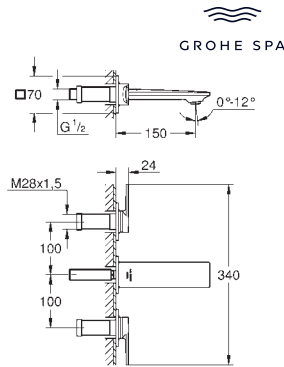

GROHE SPA

GROHE
ALLURE

BANO SPA

Referencia Color Precio (€)

20 189 002	Cromo	1.103,35
20 189 GN2	Brushed cool sunrise (Oro cepillado)	1.765,35
20 189 DL2	Brushed warm sunset (Cobre cepillado)	1.765,35

Allure
Batería de lavabo 1/2"
Tamaño S
Montaje mural
Sólo parte exterior
Necesaria parte empotrada 29 025 002
Monturas de discos cerámicos de 90°
Tecnología GROHE Water Saving ahorro de agua con el máximo bienestar
Caudal máximo a 3 bar: 5 l/min
GROHE AquaGuide mousseur ajustable
Distancia entre centros 200 mm
Longitud del caño 150 mm

20 193 002	Cromo	1.136,77
20 193 GN2	Brushed cool sunrise (Oro cepillado)	1.818,84
20 193 DL2	Brushed warm sunset (Cobre cepillado)	1.818,84

29 025 002 336,91
Cuerpo empotrado para baterías de lavabo mural

19 309 002	Cromo	1.237,08
19 309 GN2	Brushed cool sunrise (Oro cepillado)	1.979,33
19 309 DL2	Brushed warm sunset (Cobre cepillado)	1.979,33