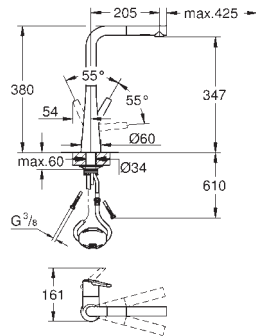

Zedra
Monomando de fregadero 1/2"
GROHE Long-Life acabado duradero
GROHE SilkMove Cartucho de discos cerámicos de 35 mm
GROHE Acoplamiento magnético que garantiza una retracción fácil y un acoplamiento suave de la teleducha hasta la posición inicial
Caño extraíble con doble chorro
Inversor: chorro laminar/ chorro concentrado Jet SpeedClean
Retorno automático del chorro de agua a chorro laminar
Limitador de caudal ajustable
Caño tubular giratorio
Giratorio 360
Válvula anti-retorno
Con conexiones flexibles
Set de fijación metálico
Aisla los conductos de agua internos, sin plomo y sin níquel.
Caudal máximo a 3 bar: 10 l/min

GRIFERÍAS PARA COCINA