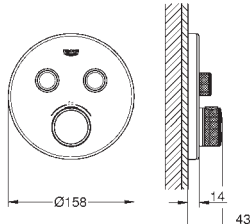

35 604 000 ★
Cuerpo empotrable universal. Edición Profesional

93,59