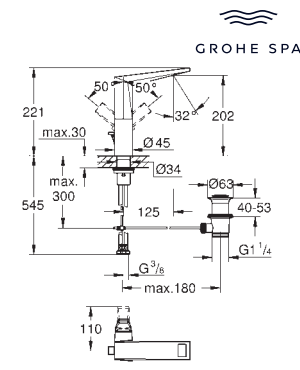

24 400 000	Cromo	1.441,63
24 400 DC0	Supersteel	2.162,44
24 400 AL0	Brushed hard graphite (Grafito cepillado)	2.306,60

Allure Brilliant Private Collection
Monomando de lavabo de 1/2"
Tamaño L
Palanca moleteada
GROHE SilkMove Cartucho de discos cerámicos 28 mm
Limitador de temperatura
Tecnología GROHE Water Saving ahorro de agua con el máximo bienestar
Caudal máximo a 3 bar: 5 l/min
GROHE FastFixation rápido sistema de instalación
Vaciador automático
Con conexiones flexibles