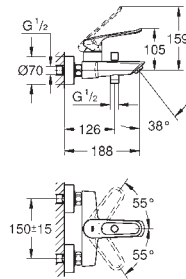

GROHE EUROSMART CARE

Referencia Color Precio (€)

25 241 003

Cromo

163,83

Eurosmart
Monomando para baño y ducha 1/2"
Palanca metálica con hendidura
Longitud de la palanca 123 mm
GROHE SilkMove Cartucho de discos cerámicos de 35 mm
Limitador de caudal ajustable
Limitador ecológico de temperatura
Inversor automático: baño/ducha
Aireador tipo «Mousseur»
Válvula anti-retorno en la conexión de salida de la ducha 1/2"
Racores en S
Florones metálicos
Edición Profesional