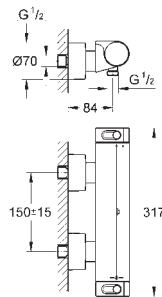

GROHE GROHTHERM 2000

Referencia

Color

Precio (€)

34 169 001

Cromo

352,73

Grotherm 2000

Termostato de ducha 1/2"

100% GROHE CoolTouch incorpora excéntricas aisladas con embellecedor y junta de estanqueidad.
GROHE Aqua Paddle mandos ergonómicos
GROHE SafeStop Tope de seguridad a 38°C
GROHE SafeStop Plus limitador de temperatura opcional a 43°C incluido
GROHE TurboStat Cartucho compacto con termoelemento de cera
Mando graduado con **GROHE EcoButton**, limitador ecológico de caudal
Toma inferior para flexo G 1/2"
Válvulas anti-retorno
Filtros colectores de suciedad
Mejora opcional: Bandeja GROHE EasyReach (18 608 001)
Tecnología GROHE Water Saving ahorro de agua con el máximo bienestar

34 464 001

Cromo

486,25