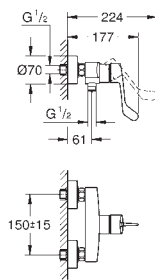

25 244 003

Cromo

142,65

Eurosmart

Monomando de ducha 1/2"

palanca larga metálica ergonómica

Longitud de la palanca 120 mm

GROHE SilkMove Cartucho de discos cerámicos de 35 mm

Limitador de caudal ajustable

Limitador ecológico de temperatura

Toma inferior para flexo G 1/2" con

válvula anti-retorno incorporada

Racores en S

Florones metálicos

Edición Profesional