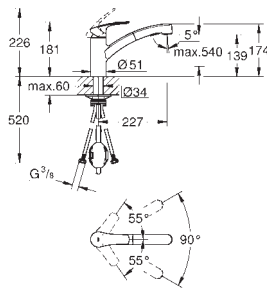

30 305 001 ★ Cromo 215,19
30 305 DC1 Supersteel 279,75
30 305 2431 Negro mate 279,75

Eurosmart
Monomando de fregadero 1/2"
Caño bajo
GROHE Long-Life acabado duradero
GROHE SilkMove Cartucho de discos cerámicos de 35 mm
Restrictor de caudal
Con limitador de temperatura integrado
Teleducha extraíble con 2 chorros:
chorro ducha y normal
Inversor: chorro laminar/ chorro concentrado Jet SpeedClean
Retorno automático del chorro de agua a chorro laminar
Limitador de caudal ajustable
Caño giratorio de fundición
90°
Aisla los conductos de agua internos, sin plomo y sin níquel.
Con conexiones flexibles 3/8"
Set de fijación metálico
Válvula anti-retorno
Caudal máximo a 3 bar: 10,5 l/min
Edición Profesional