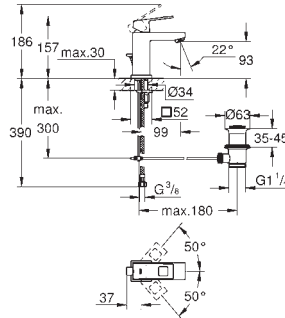

GROHE EUROCUBE

Referencia Color Precio (€)

23 127 00E	Cromo	285,51
23 127 DC0	Supersteel	399,71
23 127 AL0	Brushed hard graphite (Grafito cepillado)	456,80

Eurocube
Monomando de lavabo 1/2"
Tamaño S
Palanca metálica
GROHE SilkMove Cartucho de discos cerámicos 28 mm
Limitador de temperatura
GROHE Long-Life acabado duradero
Tecnología GROHE Water Saving ahorro de agua con el máximo bienestar
Caudal máximo a 3 bar: 5 l/min
GROHE FastFixation Plus sistema de rápida instalación
Vaciador automático
Con conexiones flexibles

23 132 00E	Cromo	277,89
Idem, con cuerpo liso