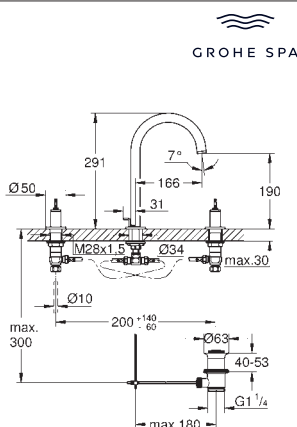

20 593 000	Cromo	734,43
20 593 DC0	Supersteel	1.028,20
20 593 GL0	Cool sunrise (Oro brillo)	1.101,64
20 593 DA0	Warm sunset (Cobre brillo)	1.101,64
20 593 AL0	Brushed hard graphite (Grafito cepillado)	1.175,08

Atrio Private Collection

Batería de lavabo 1/2

Tamaño L

Montura cerámica 1/2", 90°

GROHE Long-Life acabado duradero

Tecnología GROHE Water Saving ahorro

de agua con el máximo bienestar

Caudal máximo a 3 bar: 5 l/min

Caño giratorio de fundición

Aireador tipo «Mousseur»

Caño giratorio ajustable a 0° / 150° / 360°

Vaciador automático

Conexiones flexibles entre el

cuerpo central y las llaves laterales

para mandos tipo palanca (no incluidos)

para combinar con palancas de distintos

acabados 48458,48459, 48646