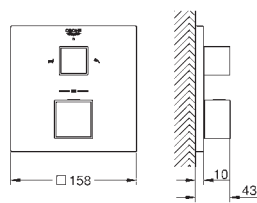

Grotherm Cube
Termostato para baño ducha para dos salidas con cierre e inversor integrado
Sólo parte exterior
Necesario Cuerpo empotrado **GROHE Rapido SmartBox 35 604 o Bastidor Shower Frame** Mono 103 993 9990 o Duo 103 994 9990 dependiendo de la ducha mural con 1 o 2 jets.
GROHE TurboStat Cartucho compacto con termoelemento de cera
GROHE Long-Life acabado duradero
Florón metálico con GROHE FastFixation
Escudo de metal, con ajuste 6°
Iconos intuitivos impresos para ducha y bañera.
GROHE SafeStop Tope de seguridad a 38°C
GROHE SafeStop Plus limitador de temperatura opcional a 43°C ó 46°C incluido
GROHE AquaDimmer, llave de corte/ inversor integrado.
Caudal:
Salida B = 27 l/min
Salida C = 30 l/min
Parte empotrable no incluida

35 604 000 *		93,59

Cuerpo empotrable universal. Edición Profesional

34 868 000	Cromo	1.441,24