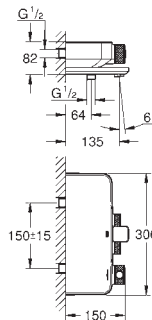

34 718 000 Cromo 534,67

Grohtherm SmartControl
Termostato para baño y ducha 1/2"
GROHE CoolTouch Aislamiento térmico
GROHE Long-Life acabado duradero
GROHE SafeStop Tope de seguridad a 38°C
GROHE SafeStop Plus limitador de temperatura opcional a 43°C incluido
GROHE TurboStat Cartucho compacto con termoelemento de cera
Superficie agarre antideslizante **GROHE ProGrip**
GROHE SmartControl con botones metálicos encastados. Pulse el botón para encender y apagar el chorro de agua y gírelo para ajustar el caudal **GROHE Water Saving**
Bandeja jabonera de ducha GROHE EasyReach integrada
Toma inferior para flexo G 1/2"
Caño de bañera con mousseur
Filtros colectores de suciedad
Válvulas anti-retorno

102168 KF0 0 Phantom Black 748,53
Idem, edición Profesional