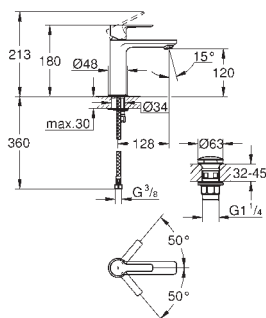

GROHE
LINEARE

Referencia	Color	Precio (€)

23 106 001 ★	Cromo	272,61
23 106 DC1	Supersteel	381,67
23 106 AL1	Brushed hard graphite (Grafito cepillado)	436,19

Lineare
Monomando de lavabo 1/2"
Tamaño S
Palanca metálica
GROHE SilkMove Cartucho de discos cerámicos 28 mm
Limitador ecológico de temperatura
Tecnología GROHE Water Saving ahorro de agua con el máximo bienestar
Caudal máximo a 3 bar: 5 l/min
Mousseur SpeedClean
GROHE FastFixation Plus sistema de rápida instalación
Cuerpo liso con vaciador push-open 1 1/4"
Con conexiones flexibles