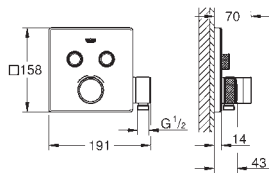

35 604 000 ★
Cuerpo empotrable universal. Edición Profesional

93,59