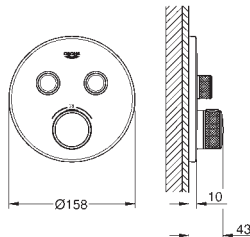

29 507 KF0   Phantom Black   1.007,63
Idem, edición Profesional

35 604 000 ★   **Cuerpo empotrable universal. Edición Profesional**   93,59