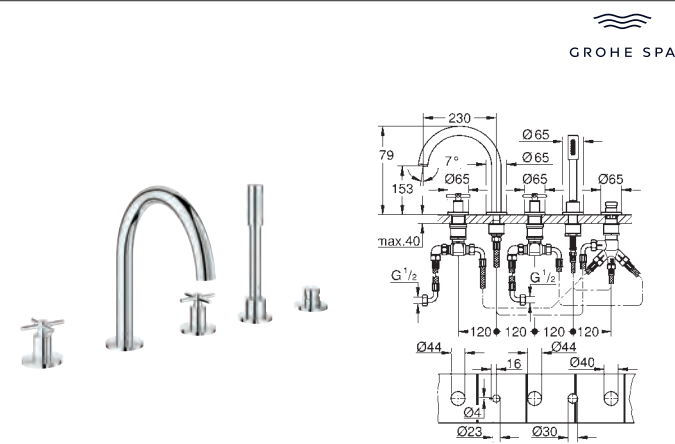

29 408 000	Cromo	1.652,45
29 408 DC0	Supersteel	2.313,44
29 408 GL0	Cool sunrise (Oro brillo)	2.478,69
29 408 DA0	Warm sunset (Cobre brillo)	2.478,69
29 408 AL0	Brushed hard graphite (Grafito cepillado)	2.643,93

Atrio
Combinación para baño y ducha 3/4"
Montura cerámica 1/2", 90°
Compuesto por:
con palanca en cruz
Caño con mousseur integrado y inversor baño/ducha
Teleducha Rainshower Aqua Stick 6,6 l/min
Flexo de 2000 mm
Con conexiones flexibles
Válvula anti-retorno
Necesaria parte empotrada 29 037 002
Dos sets de tapetas incluidos.
Uno marcado con „H“ Caliente y „C“ Frío
y un set sin marcar.
Sustituye combinacion bañera 5 agujeros Atrio 19 923 003

29 037 002		1.064,92
Parte empotrada para combinaciones de bañera