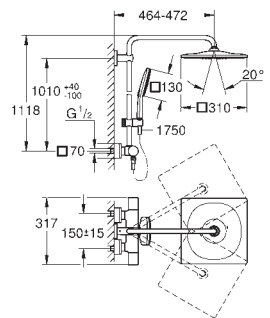

Rainshower SmartActive 310

Sistema de ducha con termostato incorporado

Compuesto por:

Brazo para ducha mural de 450 mm orientable a 45°

Termostato visto con función Aquadimmer

Dos opciones de ducha:

Ducha mural Rainshower Mono 310 Cube

Caudal máximo a 3 bar: 9.5 l/min

con rótula incorporada

Ángulo de rotación de ± 15°

Teleducha Rainshower SmartActive 130 Cube

Caudal máximo a 3 bars: 8.5 l/min

Elemento deslizante ajustable en altura

Incluye soporte deslizante

Flexo Silverflex 1750 mm

GROHE TurboStat Cartucho compacto

con termoelemento de cera

Tecnología GROHE Water Saving ahorro

de agua con el máximo bienestar

GROHE SafeStop Tope de seguridad a 38°C

GROHE SafeStop Plus limitador de

temperatura opcional a 43°C incluido

GROHE CoolTouch Aislamiento térmico

GROHE DreamSpray distribución perfecta

del agua por todo el cabezal

GROHE SmartTip selección del tipo de chorro al tocar el aro circular

GROHE Long-Life acabado duradero

GROHE FastFixation soporte superior ajustable

Sistema antical SpeedClean