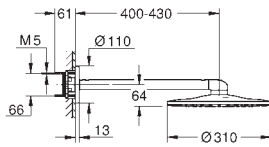

Referencia	Color	Precio (€)
	26 254 000	Cromo	844,63
	Rainshower Duo 360 Conjunto de ducha mural con brazo 450 mm, 2 chorros Compuesto por: Ducha mural Rainshower Duo 360, cabezal cromado 2 chorros: GROHE PureRain ó GROHE Rain O² spray* y Trio Massage Caudal máximo a 3 bar: 40 l/min Brazo de ducha de 450 mm orientable 45° GROHE DreamSpray distribución perfecta del agua por todo el cabezal GROHE Long-Life acabado duradero Sistema antical SpeedClean Conducto interno del agua protegido para mayor durabilidad Necesaria parte empotrable 26 264 * Seleccionar el tipo de chorro mural en la instalación, viene prefijado de fábrica con chorro: GROHE PureRain		
	26 254 LS0	Moon white	844,63
	Idem, con cabezal ducha blanco		
	26 264 001		153,57
	Rainshower 360 Caja empotrada para duchas murales 26 254 Entradas y salidas de 1/2" Puntos de fijación a la pared Carcasa a prueba de fugas Tapa de protección removible para mantenimiento con información para la instalación		
	26 475 000	Cromo	690,36
	26 475 DC0 ★	Supersteel	966,51
	26 475 GL0	Cool sunrise (Oro brillo)	1.104,57
	26 475 GN0 ★	Brushed cool sunrise (Oro cepillado)	1.173,61
	26 475 DA0	Warm sunset (Cobre brillo)	1.104,57
	26 475 DL0 ★	Brushed warm sunset (Cobre cepillado)	1.173,61
	26 475 A00	Hard graphite (Grafito brillo)	1.104,57
	26 475 AL0 ★	Brushed hard graphite (Grafito cepillado)	1.173,61
	22 123 KF0	Phantom Black	966,51
	Idem, edición Profesional		
	26 475 LS0	Moon white	907,01
	Idem, con cabezal ducha blanco