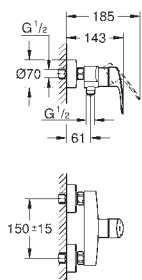

33 555 003 ★

Cromo

123,56

33 555 2433 Negro mate

160,63

Eurosmart
Monomando de ducha 1/2"
Palanca metálica
GROHE SilkMove Cartucho de discos cerámicos de 35 mm
Limitador de caudal ajustable
Limitador ecológico de temperatura
GROHE Long-Life acabado duradero
Toma inferior para flexo G 1/2" con válvula anti-retorno incorporada
Racores en S
Florones metálicos
Edición Profesional