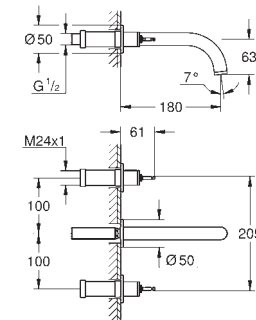

20 587 000	Cromo	624,27
20 587 DC0	Supersteel	873,97
20 587 GL0	Cool sunrise (Oro brillo)	936,39
20 587 DA0	Warm sunset (Cobre brillo)	936,39
20 587 AL0	Brushed hard graphite (Grafito cepillado)	998,81

Atrio Private Collection
Batería de lavabo 1/2"
Tamaño M
Montaje mural
Sólo parte exterior
Necesaria parte empotrada 29 025 002
Empotrable
Monturas de discos cerámicos de 90°
GROHE Long-Life acabado duradero
Tecnología GROHE Water Saving ahorro de agua con el máximo bienestar
Caudal máximo a 3 bar: 5 l/min
Distancia entre centros 200 mm
Longitud de caño: 180 mm
para mandos tipo palanca (no incluidos) para combinar con palancas de distintos acabados 48458,48459, 48646

29 025 002		336,91

Cuerpo empotrado para baterías de lavabo mural