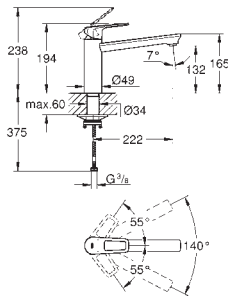

31 706 000 Cromo 124,95

BauLoop
Monomando de fregadero 1/2"
Caño a media altura
GROHE Long-Life acabado duradero
GROHE Cartucho de discos cerámicos Long-Life de 35 mm
Aisla los conductos de agua internos, sin plomo y sin níquel.
Caño tubular giratorio
Caño giratorio 140°
Mousseur con ranura para fácil reemplazamiento
Con conexiones flexibles
Set de fijación metálico
Caudal máximo a 3 bar: 11 l/min