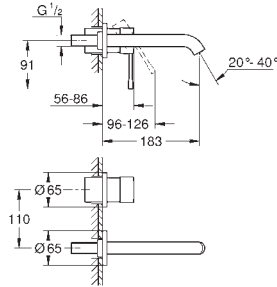

Referencia Color Precio (€)

29 192 001	★ Cromo	278,43
29 192 DC1	★ Supersteel	389,80
29 192 GL1	Cool sunrise (Oro brillo)	417,64
29 192 GN1	★ Brushed cool sunrise (Oro cepillado)	445,48
29 192 DA1	Warm sunset (Cobre brillo)	417,64
29 192 DL1	★ Brushed warm sunset (Cobre cepillado)	445,48
29 192 A01	Hard graphite (Grafito brillo)	417,64
29 192 AL1	★ Brushed hard graphite (Grafito cepillado)	445,48
29 192 KF1	★ Phantom Black	389,80

Essence
Monomando de lavabo mural 1/2"
Tamaño M

Sólo parte exterior
23 571 000 / 32 635 000

Rosetón metálico
Palanca metálica

GROHE Long-Life acabado duradero
Tecnología GROHE Water Saving ahorro de agua con el máximo bienestar
Caudal máximo a 3 bar: 5 l/min
GROHE AquaGuide mousseur ajustable
Distancia entre centros 110 mm
Longitud del caño: 183 mm

Edición Profesional
Sustituye al lavabo mural Essence 19 408 xx1

29 193 001	Cromo	313,67
29 193 DC1	Supersteel	439,13
29 193 GL1	Cool sunrise (Oro brillo)	470,51
29 193 GN1	Brushed cool sunrise (Oro cepillado)	501,88
29 193 DA1	Warm sunset (Cobre brillo)	470,51
29 193 DL1	Brushed warm sunset (Cobre cepillado)	501,88
29 193 A01	Hard graphite (Grafito brillo)	470,51
29 193 AL1	Brushed hard graphite (Grafito cepillado)	501,88
29 193 KF1	Phantom Black	439,13

Idem, con longitud de caño 230 mm

23 571 000 ★
Cuerpo universal de 1/2" para monomandos murales 322,49

24 178 001	Cromo	216,75
24 178 DC1	Supersteel	303,45
24 178 GL1	Cool sunrise (Oro brillo)	325,12
24 178 GN1	Brushed cool sunrise (Oro cepillado)	346,80
24 178 DA1	Warm sunset (Cobre brillo)	325,12
24 178 DL1	Brushed warm sunset (Cobre cepillado)	346,80
24 178 A01	Hard graphite (Grafito brillo)	325,12
24 178 AL1	Brushed hard graphite (Grafito cepillado)	346,80

Essence
Monomando de bidé 1/2"
Tamaño S

Palanca metálica
GROHE SilkMove Cartucho de discos cerámicos 28 mm
Limitador ecológico de temperatura
GROHE Long-Life acabado duradero
Tecnología GROHE Water Saving ahorro de agua con el máximo bienestar
Caudal máximo a 3 bar: 5 l/min
GROHE FastFixation Plus sistema de rápida instalación
Rótula orientable
Vaciador automático
Con conexiones flexibles
Edición Profesional
Sustituye al bidé Essence 32 935 xx1