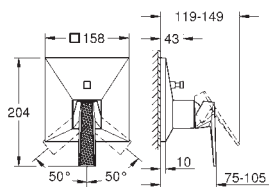

24 425 000	Cromo	742,23
24 425 DC0	Supersteel	1.113,33
24 425 AL0	Brushed hard graphite (Grafito cepillado)	1.187,56

Allure Brilliant Private Collection
Monomando con inversor de 2 vías.
Palanca Moleteada
Sólo parte exterior
Necesario Cuerpo empotrado **GROHE Rapido SmartBox 35 604** o **Bastidor Shower Frame Mono 103 993 9990** o **Duo 103 994 9990** dependiendo de la ducha mural con 1 o 2 jets.
GROHE SilkMove Cartucho de discos cerámicos 46 mm
GROHE Long-Life acabado duradero
Florón metálico con GROHE FastFixation
Escudo de metal, con ajuste 6°
Palanca metálica
inversor automático de 2 vías
Caudal a 3 bar:
Salida B = 27 l/min, Salida C = 27 l/min
Parte empotrable no incluida

35 604 000 ★	93,59

Cuerpo empotrable universal. Edición Profesional