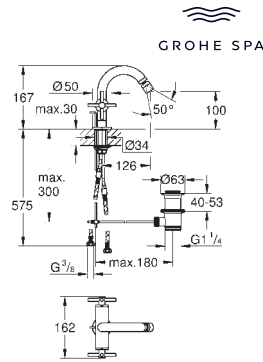

GROHE SPA

GROHE
ATRIO

Referencia

Color

Precio (€)

Referencia	Color	Precio (€)
24 353 000	Cromo	624,27
24 353 DC0	Supersteel	873,97
24 353 GL0	Cool sunrise (Oro brillo)	936,39
24 353 DA0	Warm sunset (Cobre brillo)	936,39
24 353 AL0	Brushed hard graphite (Grafito cepillado)	998,81

Atrio
Monoblock de bidé 1/2"
Montura cerámica 1/2", 90°
Rótula orientable
Vaciador automático
Con conexiones flexibles con palanca en cruz
Dos sets de tapetas incluidos.
Uno marcado con „H“ Caliente y „C“ Frío y un set sin marcar.
Sustituye el bidé Atrio 24 027 003