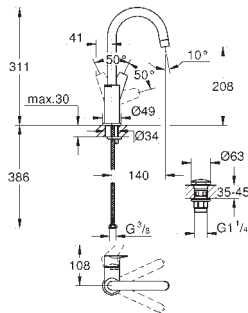

23 911 001

Cromo

135,36

BauEdge
Monomando de lavabo de 1/2"
Tamaño L

Palanca metálica

GROHE Cartucho de discos cerámicos Long-Life de 28 mm

Limitador ecológico de temperatura

GROHE Long-Life acabado duradero

Tecnología GROHE Water Saving ahorro

de agua con el máximo bienestar

Caudal máximo a 3 bar: 5 l/min

Sistema de rápida instalación

Caño tubular giratorio

Cuerpo liso con vaciador push open 1 1/4"

Con conexiones flexibles

Edición Profesional

23 761 001

Cromo

159,65