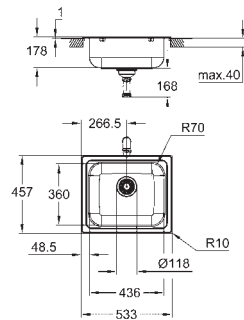

K200

Fregadero acero inoxidable

modelo: K200 60-S 53.3/45.8 1.0 rev

Tipo de montaje: sobre encimera

Material: acero inoxidable AISI 304 (V2A)

GROHE Whisper amortiguador de ruido

Tamaño mín. mueble: 600 mm

Dimensiones: 533 x 457 mm

1 cubeta: 436 x 360 mm

inner bowl radius: R70

GROHE FastFixation rápido sistema de instalación

medida corte encimera: 517 x 442 mm

Desagüe: Ø 3.5"/90 mm con cestillo de desagüe

Incluye: set de desagüe, cestillo y set de montaje

Cantidad de fijaciones incluidas (montaje sobre encimera): 8