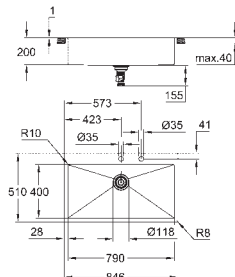

31 585 SD1

Acero inox

1.384,87

K800

Fregadero acero inoxidable

Modelo: K800 120-S 102.4/51 2.0

Tipo de montaje: sobre encimera o a ras

Material: acero inoxidable AISI 304 (V2A)

Espesor del material: 1 mm

GROHE Long-Life acabado duradero

Acabado satinado

GROHE Whisper amortiguador de ruido

Medidas mín. mueble: 1200 mm

Dimensiones: 1024 x 510 mm

1 cubeta: 462 x 400 x 200 mm

2 cubetas: 462 x 400 x 200 mm

Radio exterior: R3; radio interior de la cubeta: R10

GROHE FastFixation rápido sistema de instalación

Medida corte encimera (instalación sobre encimera): 1009 x 495 mm (R3)

Corte (montaje empotrado): 1009 x 495 mm (R3) (tamaño exterior del escalón superior: -1025 x 511 -R8 profundidad -3,5 mm)

Válvula automática

Incluye: desagüe automático, sifón, cestillo y set de montaje

Desagüe automático de diseño enrasado opcional (40 986 SD0)

Cantidad de fijaciones incluidas (montaje sobre encimera): 12