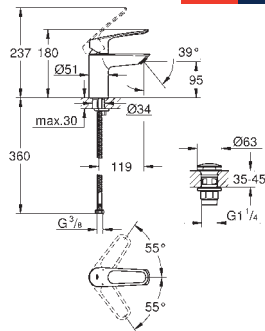

GROHE EUROSMART CARE

Referencia

Color

Precio (€)

23 980 003 Cromo 131,89

Eurosmart
Monomando de lavabo 1/2"
Tamaño S
Palanca metálica con hendidura
Longitud de la palanca 130 mm
GROHE SilkMove Cartucho de discos cerámicos de 35 mm
Caudal máximo a 3 bars: 8 l/min
Aireador
Limitador de caudal ajustable
Limitador ecológico de temperatura
GROHE FastFixation rápido sistema de instalación
Cuerpo liso con vaciador push-open 1 1/4"
Con conexiones flexibles
Edición Profesional