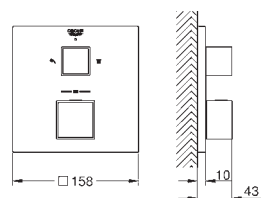

24 154 000	Cromo	716,07
24 154 DC0	Supersteel	1.002,49
24 154 AL0	Brushed hard graphite (Grafito cepillado)	1.145,71

Grotherm Cube

Termostato de ducha para 2 salidas con cierre e inversor integrado
Sólo parte exterior

Necesario Cuerpo empotrado **GROHE Rapido SmartBox 35 604 o Bastidor Shower Frame Mono 103 993 9990 o Duo 103 994 9990** dependiendo de la ducha mural con 1 o 2 jets.

GROHE TurboStat Cartucho compacto con termoelemento de cera

GROHE Long-Life acabado duradero
Florón metálico con GROHE FastFixation
Escudo de metal, con ajuste 6°

Iconos intuitivos impresos para activar ducha mural y teleducha.

GROHE SafeStop Tope de seguridad a 38°C

GROHE SafeStop Plus limitador de temperatura

opcional a 43°C ó 46°C incluido

GROHE AquaDimmer, llave de corte/ inversor integrado.

Caudal:

Salida B = 27 l/min

Salida C = 30 l/min

Parte empotrable no incluida

35 604 000 ★		93,59

Cuerpo empotrable universal. Edición Profesional