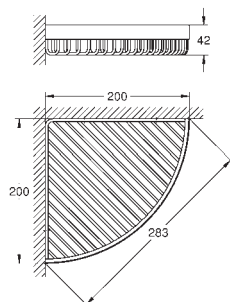

40 809 000   Cromo   217,37

Selection Cube
Bandeja jabonera
Material: metal
para instalación en esquina
GROHE Long-Life acabado duradero