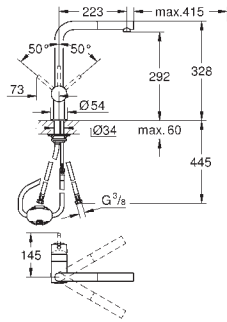

32 168 000 *	Cromo	282,25
32 168 DC0	Supersteel	366,92

Minta
Monomando de fregadero 1/2"
Caño en L
GROHE Long-Life acabado duradero
GROHE SilkMove Cartucho de discos cerámicos 46 mm
Teleducha extraíble
Limitador de caudal ajustable
Caño tubular giratorio
Giratorio 360
Incorpora válvula anti-retorno
Con conexiones flexibles
Sistema de rápida instalación
Caudal máximo a 3 bar: 10 l/min