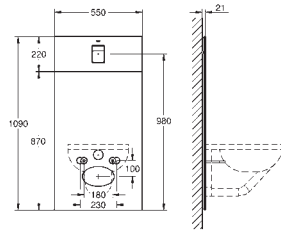

Módulo de cristal de diseño para Rapid SL y Uniset con cisterna GD 2 para WC

para conexiones retrofit del shower toilet Sensia Arena para paredes de azulejos o enlucidas
Cobertura de dos piezas de cristal templado de seguridad (8 mm)
Parte superior accesible para mantenimiento
Accionamiento Skate Cosmopolitan, cromo.

El escudo se mantiene a ras de la cubierta de cristal.
Placa de montaje HPL con patrón de agujeros para todas las conexiones
Placa de montaje con conexión de agua para el shower toilet Sensia Arena
con bordes de calidad en acabado plateado
Set de aislamiento acústico
Incluye accesorio para el montaje de la placa de cristal y del WC cerámico