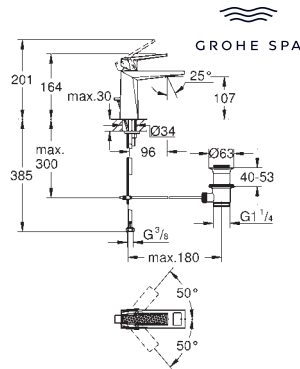

24 397 000	Cromo	1.159,60
24 397 DC0	Supersteel	1.739,39
24 397 AL0	Brushed hard graphite (Grafito cepillado)	1.855,35

Allure Brilliant Private Collection
Monomando de lavabo 1/2"
Tamaño M
Palanca moleteada
GROHE SilkMove Cartucho de discos cerámicos 28 mm
Limitador de temperatura
Tecnología GROHE Water Saving ahorro de agua con el máximo bienestar
Caudal máximo a 3 bar: 5 l/min
GROHE FastFixation rápido sistema de instalación
Vaciador automático
Con conexiones flexibles