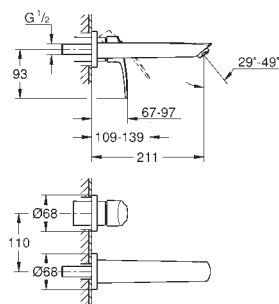

29 338 003 Cromo 248,16
29 338 2433 Negro mate 322,61

Eurosmart
Monomando de lavabo mural 1/2"
Tamaño M
Montaje mural
Palanca metálica
Empotrable
Sólo parte exterior
23 571 000 / 32 635 000
Rosetón metálico
GROHE Long-Life acabado duradero
Tecnología GROHE Water Saving ahorro
de agua con el máximo bienestar
Caudal máximo a 3 bar: 5 l/min
GROHE AquaGuide mousseur ajustable
Distancia entre centros 110 mm
Longitud de caño **211 mm**
Edición Profesional

23 571 000 ★ 322,49
Cuerpo universal de 1/2" para monomandos murales