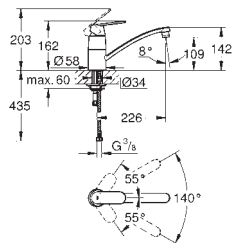

32 842 000 Cromo

164,95

Eurosmart Cosmopolitan
Monomando de fregadero 1/2"

GROHE Long-Life acabado duradero

GROHE SilkMove Cartucho de discos cerámicos de 35 mm

Aireador tipo «Mousseur»

Limitador de caudal ajustable

Caño giratorio 140°

Con conexiones flexibles

Caudal concentrado a 3 bar: 5.4 l/min