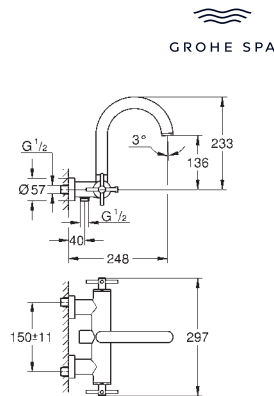

Referencia	Color	Precio (€)
25 268 000	Cromo	881,31
25 268 DC0	Supersteel	1.233,84
25 268 GL0	Cool sunrise (Oro brillo)	1.321,96
25 268 DA0	Warm sunset (Cobre brillo)	1.321,96
25 268 AL0	Brushed hard graphite (Grafito cepillado)	1.410,09

Atrio
Monoblock para baño y ducha 1/2"
Montura cerámica 1/2", 90°
Inversor automático: baño/ducha
Caño tubular
con limitador ecológico de caudal
Aireador tipo «Mousseur»
Incorpora válvula anti-retorno en la salida de ducha 1/2"
Racores en S con palanca en cruz
Dos sets de tapetas incluidos.
Uno marcado con „H“ Caliente y „C“ Frío y un set sin marcar.
Sustituye la batería de baño ducha Atrio 25 010 003