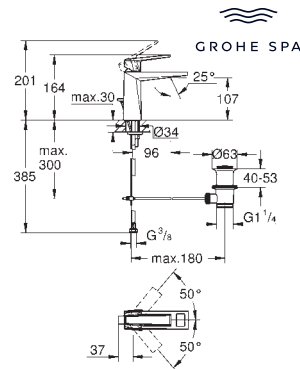

24 398 000	Cromo	1.159,60
24 398 DC0	Supersteel	1.739,39
24 398 AL0	Brushed hard graphite (Grafito cepillado)	1.855,35

Allure Brilliant Private Collection
Monomando de lavabo 1/2"
Tamaño M
Palanca con incrustaciones de piedra Caesarstone Blanca
GROHE SilkMove Cartucho de discos cerámicos 28 mm
Limitador de temperatura
Tecnología GROHE Water Saving ahorro de agua con el máximo bienestar
Caudal máximo a 3 bar: 5 l/min
GROHE FastFixation rápido sistema de instalación
Vaciador automático
Con conexiones flexibles