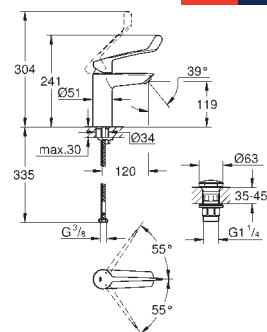

23 983 003

Cromo

148,20

Eurosmart

Monomando de lavabo 1/2"

Tamaño M

palanca larga metálica ergonómica

Longitud de la palanca 156 mm

GROHE SilkMove Cartucho de
discos cerámicos de 35 mm

Caudal máximo a 3 bars: 8 l/min

Aireador

Limitador de caudal ajustable

Limitador ecológico de temperatura

GROHE FastFixation rápido sistema de instalación

Cuerpo liso con vaciador push-open 1 1/4"

Con conexiones flexibles

Edición Profesional

GRIFERÍAS
ESPECIALES