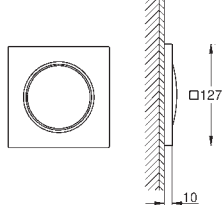

36 472 000

Cromo

1.744,84

F-digital Deluxe

Módulo de Luz

127 x 127 mm

LED: luz tenue cambiante con los colores del arco iris

Ajustable: selección permanente de un único color

1 módulo de luz con 2 enchufes de conexión

1 módulo de luz con 1 enchufe de conexión

A prueba de agua y con tratamiento anticorrosión

Alimentación: 12 V DC

requiere juego de montaje (29 412 000), caja de unidad base F-digital Deluxe

Este producto contiene luces LED:

eficiencia energética de clase: A+

Para más detalles sobre la planificación o información de producto, por favor contacte con GROHE.

Sustituye módulo de luz 36 359 000