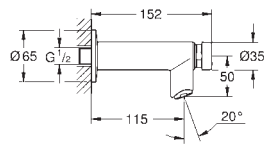

36 266 000 Cromo 141,07

Euroeco Cosmopolitan T
Grifo mural de lavabo 1/2"
Temporizado
Montaje mural
Índices azul y rojo
Caudal máximo a 3 bar: 5 l/min
Limitador ecológico de caudal
3 ajustes de tiempo de salida del agua: corto - medio- largo (prefijado de fábrica: corto), aprox.7, 15, 30 seg (dependiendo de la presión)