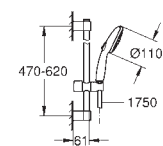

34 834 001 Cromo

283,08

Grohtherm 1000 Performance

Termostato de ducha 1/2"

con barra de ducha 2 chorros (Rain, Jet)

Compuesto por:

Termostato de ducha 1/2" Grohtherm 1000 Performance (34 827)

Tempesta conjunto de ducha con barra 600 mm (26 162)

Edición Profesional