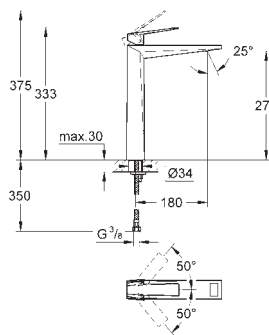

24 346 000	Cromo	1.200,28
24 346 DC0	Supersteel	1.680,40
24 346 AL0	Brushed hard graphite (Grafito cepillado)	1.920,45

Allure Brilliant
Monomando de lavabo 1/2"
Tamaño XL
para lavabos tipo Bol de sobremueble
GROHE SilkMove Cartucho de discos cerámicos 28 mm
Limitador de temperatura
Tecnología GROHE Water Saving ahorro de agua con el máximo bienestar
Caudal máximo a 3 bar: 5 l/min
GROHE FastFixation rápido sistema de instalación
Caño con mousseur integrado
Cuerpo liso
Con conexiones flexibles
Sustituye al lavabo Allure Brilliant 23 114 000