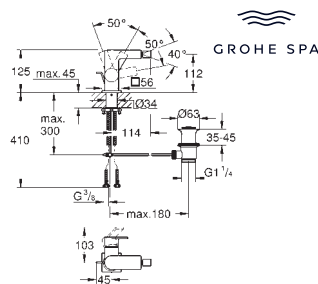

24 160 001	Cromo	601,84
24 160 GN1	Brushed cool sunrise (Oro cepillado)	962,93
24 160 DL1	Brushed warm sunset (Cobre cepillado)	962,93

Allure
Monomando de bidé 1/2"
GROHE SilkMove Cartucho de discos cerámicos 28 mm
Rótula orientable
Vaciador automático
Con conexiones flexibles

32 846 001	Cromo	735,56
32 846 GN1	Brushed cool sunrise (Oro cepillado)	1.176,89
32 846 DL1	Brushed warm sunset (Cobre cepillado)	1.176,89