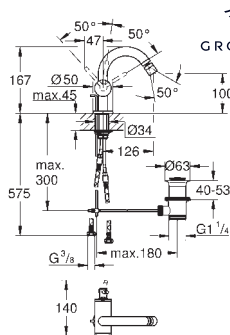

Idem, longitud de caño 221 mm  
 Sustituye al lavabo Atrio 19 918 003

|            |  |        |
|------------|--|--------|
| 23 429 000 |  | 333,97 |
|------------|--|--------|

Cuerpo empotrado para monomandos de lavabo mural