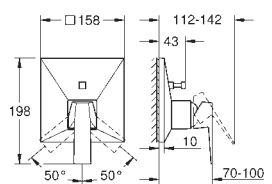

24 279 000	Cromo	534,36
24 279 DC0	Supersteel	748,09
24 279 AL0	Brushed hard graphite (Grafito cepillado)	854,97

Allure Brilliant
Monomando con inversor de 2 vías.
Sólo parte exterior
Necesario Cuerpo empotrado **GROHE Rapido SmartBox 35 604 o Bastidor Shower Frame Mono 103 993 9990 o Duo 103 994 9990** dependiendo de la ducha mural con 1 o 2 jets.
GROHE SilkMove Cartucho de discos cerámicos 46 mm
GROHE Long-Life acabado duradero
Florón metálico con GROHE FastFixation
Escudo de metal, con ajuste 6°
Palanca metálica
inversor automático de 2 vías
Caudal a 3 bar:
Salida B = 27 l/min, Salida C = 27 l/min
Parte empotrable no incluida
Sustituye al monomando 2 vías empotrado Allure Brilliant 24 072 000

35 604 000 ★		93,59

Cuerpo empotrable universal. Edición Profesional