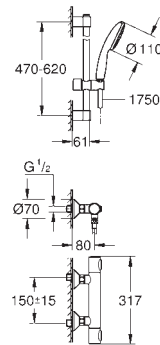

Grotherm 500
Termostato de ducha 1/2"
con conjunto de ducha de 1 chorro (Rain)
Compuesto por:
Grotherm 500 conjunto de ducha con termostato de ducha 1/2" (34 793)
Tempesta conjunto de ducha 600 mm (27 924)
Edición Profesional