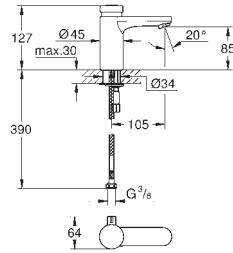

GROHE EUROSMART COSMOPOLITAN T

Referencia

Color

Precio (€)

36 317 000 ★ Cromo

365,13

Eurosmart Cosmopolitan T
Mezclador de lavabo temporizado
con mezclador y limitador de temperatura

Tecnología GROHE Water Saving ahorro de agua con el máximo bienestar
Caudal máximo a 3 bar: 5 l/min

3 ajustes de tiempo de salida del agua:
corto - medio- largo (prefijado de fábrica: corto),
aprox. 7, 15, 30 seg (dependiendo de la presión)
Válvulas anti-retorno
Filtros colectores de suciedad