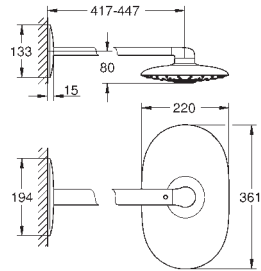

Referencia	Color	Precio (€)
	26 254 000	Cromo	844,63
	Rainshower Duo 360 Conjunto de ducha mural con brazo 450 mm, 2 chorros Compuesto por: Ducha mural Rainshower Duo 360, cabezal cromado 2 chorros: GROHE PureRain ó GROHE Rain O² spray* y Trio Massage Caudal máximo a 3 bar: 40 l/min Brazo de ducha de 450 mm orientable 45° GROHE DreamSpray distribución perfecta del agua por todo el cabezal GROHE Long-Life acabado duradero Sistema antical SpeedClean Conducto interno del agua protegido para mayor durabilidad Necesaria parte empotrable 26 264 * Seleccionar el tipo de chorro mural en la instalación, viene prefijado de fábrica con chorro: GROHE PureRain		
	26 254 LS0	Moon white	844,63
	Idem, con cabezal ducha blanco		
	26 264 001		153,57
	Rainshower 360 Caja empotrada para duchas murales 26 254 Entradas y salidas de 1/2" Puntos de fijación a la pared Carcasa a prueba de fugas Tapa de protección removible para mantenimiento con información para la instalación		
	26 475 000	Cromo	690,36
	26 475 DC0 ★	Supersteel	966,51
	26 475 GL0	Cool sunrise (Oro brillo)	1.104,57
	26 475 GN0 ★	Brushed cool sunrise (Oro cepillado)	1.173,61
	26 475 DA0	Warm sunset (Cobre brillo)	1.104,57
	26 475 DL0 ★	Brushed warm sunset (Cobre cepillado)	1.173,61
	26 475 A00	Hard graphite (Grafito brillo)	1.104,57
	26 475 AL0 ★	Brushed hard graphite (Grafito cepillado)	1.173,61
	22 123 KF0	Phantom Black	966,51
	Idem, edición Profesional		
	26 475 LS0	Moon white	907,01
	Idem, con cabezal ducha blanco