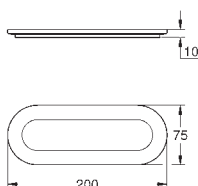

41 036 000	crystal	56,36

Selection

Jabonera sin soporte

Material: vidrio
para uso con argolla / soporte bandeja (41 035)