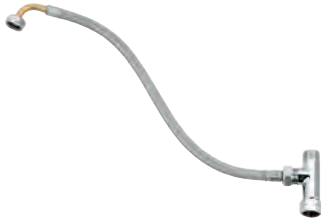

47 533 000 Cromo 35,23

**Grotherm Micro**  
**Conjunto de conexión**  
**Compuesto por:**  
 T-de conexión con rosca de 3/8" y  
 2 roscas de conexión de 3/8"  
 Flexo con conexiones flexibles  
 de 350 mm (45 704)