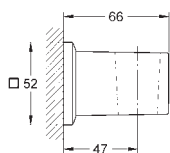

26 847 000	Cromo	43,15
26 847 DC0	Supersteel	60,41
26 847 AL0	Brushed hard graphite (Grafito cepillado)	73,36

Allure Brilliant

Soporte mural

fijo

Material: metal

GROHE Long-Life acabado duradero

Sustituye soporte mural Allure Brilliant 26 706 000