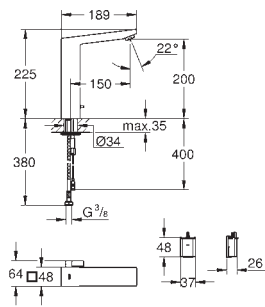

GROHE EUROCUBE E

Referencia Color Precio (€)

36 440 000 Cromo 1.010,68

Eurocube E

Mezclador de lavabo electrónico 1/2" Tamaño M con mezclador y limitador ajustable de temperatura

Con sensor infrarrojo para comunicación bidireccional para configuración, monitorización y mantenimiento.

Transformador con tensión de conexión 100-230 V AC, 50-60 Hz, 6 V DC

GROHE Long-Life acabado duradero

Tecnología GROHE Water Saving ahorro

de agua con el máximo bienestar

Caudal máximo a 3 bar: 5 l/min

Chorro laminar regulado

Con conexiones flexibles

Válvulas anti-retorno

Filtros colectores de suciedad

con válvula solenoide integrada

Sistema de rápida instalación

Con 7 pre programas

Descarga automática

Desinfección térmica

Modo limpieza

Funciones adicionales y ajustes precisos

con el mando adicional 36 407 001

Marca CE

Nivel de sonoridad I conforme DIN4109

Tipo de protección IP 59K

36 441 000 Cromo 975,83

36 441 DC0 Supersteel 1.268,57

36 441 AL0 Brushed hard graphite (Grafito cepillado) 1.463,73

Eurocube E

Mezclador de lavabo electrónico 1/2" Tamaño M con mezclador y limitador ajustable de temperatura

Con sensor infrarrojo para comunicación bidireccional para configuración, monitorización y mantenimiento.

Batería de litio 6V. tipo CR-P2

Vida útil de la batería: aprox. 7 años (150 usos al día)

GROHE Long-Life acabado duradero

Tecnología GROHE Water Saving ahorro

de agua con el máximo bienestar

Caudal máximo a 3 bar: 5 l/min

Chorro laminar regulado

Con conexiones flexibles

Válvulas anti-retorno

Filtros colectores de suciedad

con válvula solenoide integrada

Batería externa

Sistema de rápida instalación

Indicador luminoso de cambio de pila

Con 7 pre programas

Descarga automática

Desinfección térmica

Modo limpieza