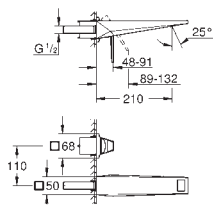

29 517 000	Cromo	1.504,31
29 517 DC0	Supersteel	2.256,45
29 517 AL0	Brushed hard graphite (Grafito cepillado)	2.406,89

Allure Brilliant Private Collection
Monomando de lavabo mural 1/2"
Tamaño M
Palanca Moleteada
Sólo parte exterior
Necesaria parte empotrable 23 200 002
Tecnología GROHE Water Saving ahorro de agua con el máximo bienestar
Caudal máximo a 3 bar: 5 l/min
Caño con mousseur integrado
Distancia entre centros 110 mm
Longitud de caño: 210 mm

23 200 002		322,65

Parte empotrable para monomandos murales