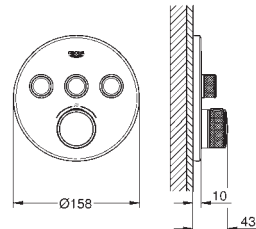

29 508 KF0 Phantom Black 1.089,89
Idem, edición Profesional

35 604 000 ★ 93,59
Cuerpo empotrable universal. Edición Profesional