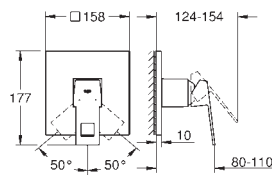

24 061 000	Cromo	241,31
24 061 DC0	Supersteel	337,83
24 061 AL0	Brushed hard graphite (Grafito cepillado)	386,09

Eurocube
Monomando de ducha 1/2"
Sólo parte exterior
Necesario Cuerpo empotrado **GROHE Rapido SmartBox 35 604** o **Bastidor Shower Frame** Mono 103 993 9990 o Duo 103 994 9990 dependiendo de la ducha mural con 1 o 2 jets.
GROHE SilkMove Cartucho de discos cerámicos 46 mm
Florón metálico con GROHE FastFixation
Escudo de metal, con ajuste 6°
Palanca metálica
Caudal:
Salida B o C = 30 l/min
Parte empotrable no incluida

35 604 000 ★
Cuerpo empotrable universal. Edición Profesional

93,59