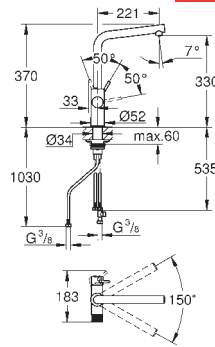

GROHE BLUE PURE

Referencia Color Precio (€)

30 588 000 Cromo 448,71

GROHE Blue Pure Minta
Monomando de fregadero para sistemas de filtrado de agua
Compuesto por:
Monomando de fregadero 1/2"
con función filtro de agua
Caño en L
Mando separado para el agua filtrada
GROHE SilkMove Cartucho de discos cerámicos 28 mm
Caño tubular giratorio
Caño giratorio 150°
Caño con dos salidas de agua independientes para agua filtrada y no filtrada
Con conexiones flexibles
El grifo debe instalarse con un filtro de su elección