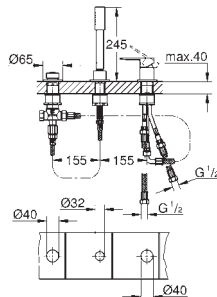

Referencia Color Precio (€)

24 095 001	Cromo	300,64
24 095 DC1	Supersteel	420,89
24 095 AL1	Brushed hard graphite (Grafito cepillado)	481,03

Lineare

Monomando con inversor de 3 vías.

Sólo parte exterior

Necesario Cuerpo empotrado **GROHE Rapido SmartBox 35 604** o **Bastidor Shower Frame Mono 103 993 9990** o **Duo 103 994 9990** dependiendo de la ducha mural con 1 o 2 jets.

GROHE SilkMove Cartucho de discos cerámicos 46 mm

GROHE Long-Life acabado duradero
Florón metálico con GROHE FastFixation
Escudo de metal, con ajuste 6°

Palanca metálica

Inversor de 3 vías.

Caudal:

salida A = 27 l/min

salida B = 27 l/min

salida C = 27 l/min

Parte empotrable no incluida

35 604 000 ★

Cuerpo empotrable universal. Edición Profesional

93,59

19 577 001	Cromo	1.130,89
19 577 DC1	Supersteel	1.583,24
19 577 AL1	Brushed hard graphite (Grafito cepillado)	1.809,43

Lineare

Combinación monomando para baño y ducha 1/2"

GROHE SilkMove Cartucho de discos cerámicos de 35 mm

Limitador ecológico de temperatura

GROHE Long-Life acabado duradero

Sistema monomando de encimera

Caño de encimera

Inversor para baño/ducha

Teleducha Stick metálica

Flexo de ducha metálico 2,0 m (siempre cromado para cualquier combinación de color)

Con conexiones flexibles

Válvula anti-retorno

Necesaria parte empotrable 29 037 000

Necesaria parte empotrable 29 037 000

29 037 000

Parte empotrada para combinaciones de bañera

1.068,68

19 965 001	Cromo	913,71

Lineare

Combinación monomando para baño y ducha 1/2"

instalación 3 agujeros

GROHE SilkMove Cartucho de discos cerámicos de 35 mm

GROHE Long-Life acabado duradero

Sistema monomando de encimera

Inversor para baño/ducha

Teleducha Stick metálica

Flexo de ducha metálico 2,0 m (siempre cromado para cualquier combinación de color)

Con conexiones flexibles