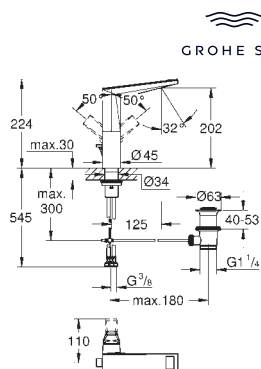

Referencia   Color   Precio (€)

	24 408 000	Cromo	1.858,76
	24 408 DC0	Supersteel	2.602,27
	24 408 AL0	Brushed hard graphite (Grafito cepillado)	2.974,03

Allure Brilliant Private Collection
Monomando de lavabo de 1/2"
Tamaño L
Caño con incrustaciones de piedra Caesarstone Attica blanca.
GROHE SilkMove Cartucho de discos cerámicos 28 mm
Limitador de temperatura
Tecnología GROHE Water Saving ahorro de agua con el máximo bienestar
Caudal máximo a 3 bar: 5 l/min
GROHE FastFixation rápido sistema de instalación
Vaciador automático
Con conexiones flexibles