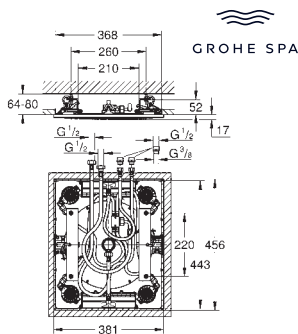

659,45

26 873 000

Cromo

2.597,53

**Rainshower Aqua 20"**  
**Ducha de techo 1 chorro**

Lluvia  
508 x 508 mm., Material: metal  
Conexión 1/2"  
**GROHE DreamSpray** distribución perfecta del agua por todo el cabezal  
Sistema antical **SpeedClean**  
Sustituye ducha de techo 27 286 000