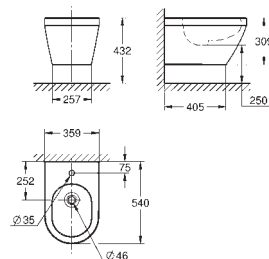

102510 SH0 0 ★   Blanco alpino   494,68

Euro Ceramic
Conjunto inodoro suspendido
Compuesto por:
Euro Ceramic WC suspendido con Triple Vortex (102 485 SH00)
Para cisterna empotrada
Salida horizontal
Rimless
Descarga 4,5 / 3 L
con acabado anti-bacteriano HyperClean
Porcelana sanitaria
Adosado a pared con fijaciones ocultas
Asiento con tapa amortiguada para WC Euro Ceramic (102 501 SH00)
Cierre amortiguado
Sistema de fácil extracción
Desmontable
Material: Duroplast
Incluye set de fijación
Disponible a partir del segundo trimestre 2025

novidad