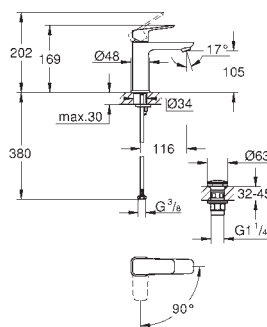

101757 000 0	Cromo	146,16
101757 243 0	Negro mate	190,01

GROHE Cubeo
Monomando de lavabo 1/2"
Tamaño M
Palanca metálica
GROHE SilkMove Energy Saving
Cartucho de discos cerámicos de 28 mm
con apertura en agua fría para mayor ahorro de energía
Limitador de caudal ajustable
Limitador ecológico de temperatura
GROHE Long-Life acabado duradero
Tecnología GROHE Water Saving ahorro de agua con el máximo bienestar
Caudal máximo a 3 bar: 5 l/min
GROHE FastFixation rápido sistema de instalación
Cuerpo liso con vaciador push-open 1 1/4"
Con conexiones flexibles