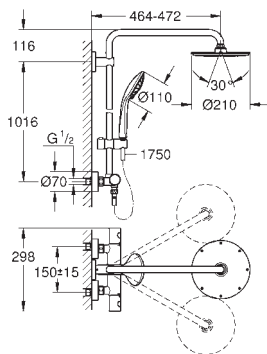

Euphoria System 210
Sistema de ducha
con termostato incorporado
Brazo para ducha mural de 450 mm orientable a 45°
Termostato visto con funci3n Aquadimmer
Ducha mural met3lica Rainshower Cosmopolitan 210 (28 368 000)
Caudal m3ximo a 3 bar: 16 l/min
3ngulo de rotaci3n de $\pm 15^\circ$
Teleducha Euphoria 110 Masaje (27 221)
Con 3 tipos de chorro:
Rain, SmartRain, Masaje
Caudal m3ximo a 3 bar: 15,5 l/min
Flexo Silverflex de 1,75 m. 1/2" x 1/2" (28 388)
GROHE SafeStop Tope de seguridad a 38°C
GROHE SafeStop Plus limitador de
temperatura opcional a 43°C incluido
Mandos ergon3micos con tecnolog3a **GROHE MetalGrip**
Sistema antitorsi3n „TwistStop“
Accesorio opcional: Bandeja GROHE EasyReach (26 362)
Caudal m3ximo a 3 bar: 15,5 l/min

DUCHAS