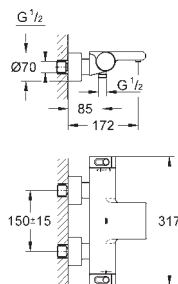

Grotherm 2000

Termostato para baño y ducha 1/2"

100% GROHE CoolTouch incorpora excéntricas aisladas con embellecedor y junta de estanqueidad.
GROHE Aqua Paddle mandos ergonómicos
GROHE SafeStop Tope de seguridad a 38°C
GROHE SafeStop Plus limitador de temperatura opcional a 43°C incluido
GROHE TurboStat Cartucho compacto con termoelemento de cera
Mando AquaDimmer Eco con múltiple función: Inversor: baño/ducha
Toma inferior para flexo G 1/2"
GROHE caño cascada XL
Reductor de caudal
Válvula anti-retorno
Mejora opcional: Bandeja GROHE EasyReach (18 608 001)
Tecnología GROHE Water Saving ahorro de agua con el máximo bienestar