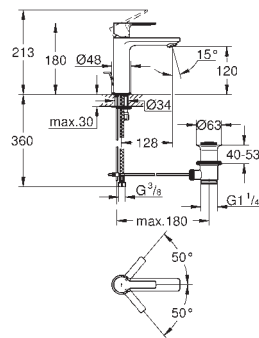

32 114 001	Cromo	272,61
32 114 DC1	Supersteel	381,67
32 114 AL1	Brushed hard graphite (Grafito cepillado)	436,19

Lineare
Monomando de lavabo 1/2"
Tamaño S
Palanca metálica
GROHE SilkMove Cartucho de discos cerámicos 28 mm
Limitador ecológico de temperatura
Tecnología GROHE Water Saving ahorro de agua con el máximo bienestar
Caudal máximo a 3 bar: 5 l/min
Mousseur SpeedClean
GROHE FastFixation Plus sistema de rápida instalación
Vaciador automático
Con conexiones flexibles