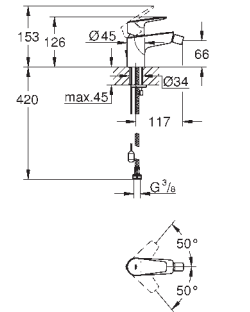

BauEdge
Monomando de bidé 1/2"
Tamaño S
Palanca metálica
GROHE Cartucho de discos cerámicos Long-Life de 28 mm
GROHE Long-Life acabado duradero
Tecnología GROHE Water Saving ahorro de agua con el máximo bienestar
Caudal máximo a 3 bar: 5 l/min
Sistema de rápida instalación con rótula incorporada
Cadena deslizante
Con conexiones flexibles
Edición Profesional

23 635 001 ★ Cromo 97,97