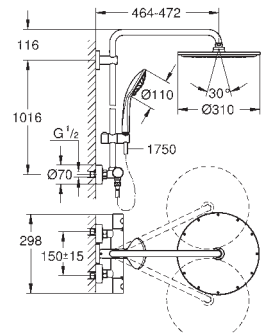

26 075 DC0 ★ Supersteel

1.311,39

26 075 GL0 Cool sunrise (Oro brillo)

1.498,73

26 075 GN0 ★ Brushed cool sunrise (Oro cepillado)

1.592,40

26 075 DA0 Warm sunset (Cobre brillo)

1.498,73

26 075 DL0 ★ Brushed warm sunset (Cobre cepillado)

1.592,40

26 075 A00 Hard graphite (Grafito brillo)

1.498,73

26 075 AL0 ★ Brushed hard graphite (Grafito cepillado)

1.592,40

Euphoria System 310

Sistema de ducha con termostato

Compuesto por:

Brazo para ducha mural de 450 mm orientable a 45°

Termostato visto con función Aquadimmer

Dos opciones de ducha:

Ducha mural Rainshower Cosmopolitan 310 (27 477 000)

Chorro Lluvia, **Caudal máximo (a 3 bars): 13.5 l/min**

con rótula incorporada

Ángulo de rotación de ± 15°

Teleducha Euphoria 110 Masaje (27 221)

Con 3 tipos de chorro:

Rain, SmartRain, Masaje

Caudal máximo a 3 bar: 11.5 l/min

Elemento deslizante ajustable en altura

Flexo Silverflex de 1,75 m. 1/2" x 1/2" (28 388)

GROHE TurboStat Cartucho compacto

con termoelemento de cera, **GROHE SafeStop** Tope de seguridad a 38°C

GROHE SafeStop Plus limitador de

temperatura opcional a 43°C incluido

Mandos ergonómicos con tecnología **GROHE MetalGrip**

GROHE Long-Life acabado duradero

GROHE SprayDimmer, con

reductor de caudal

Sistema antitorsión „TwistStop“

Accesorio opcional: Bandeja GROHE EasyReach (26 362)