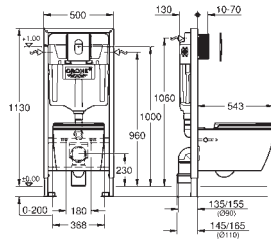

Desmontable

Material: Duroplast

Incluye set de fijación

**Disponible a partir del primer trimestre 2025**

novedad

103849 SH0 0 ★

Blanco alpino

635,48