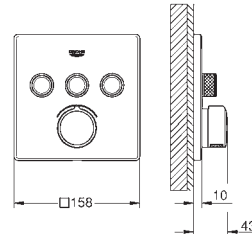

SmartControl
Mezclador empotrado con 3 llaves
Sólo parte exterior
Necesario Cuerpo empotrado **GROHE Rapido SmartBox 35 604 o Bastidor Shower Frame Mono 103 993 9990 o Duo 103 994 9990** dependiendo de la ducha mural con 1 o 2 jets.
Escudo de metal con **GROHE FastFixation** (escudo con eje de sellado, cubierta de fijación), con ajuste 6°
GROHE Long-Life acabado duradero
GROHE SmartControl con botones metálicos encastados. Pulse el botón para encender y apagar el chorro de agua y gírelo para ajustar el caudal **GROHE Water Saving**
Símbolos intercambiables
Cartucho mezclador de temperatura
Salidas múltiples, pueden accionarse simultáneamente
Parte empotrable no incluida
Caudal a 3 bar:
Salida A = 22 l/min
Salida B = 26 l/min
Salida C = 22 l/min
Salida A + B = 31 l/min
Salida A + B + C = 34 l/min

35 604 000 ★
Cuerpo empotrable universal. Edición Profesional   93,59

29 145 000   Cromo   627,93