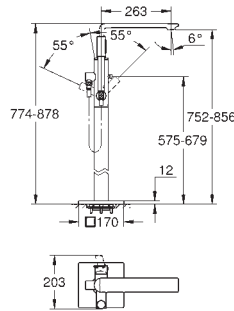

25 222 001	Cromo	2.942,25
25 222 GN1	Brushed cool sunrise (Oro cepillado)	4.707,60
25 222 DL1	Brushed warm sunset (Cobre cepillado)	4.707,60

Allure
Monomando para baño ducha 1/2"
Montado a suelo
Sólo parte exterior
Necesaria parte empotrable 45 984 001
Parte empotrable no incluida
GROHE SilkMove Cartucho de discos cerámicos de 35 mm
Inversor automático: baño/ducha
Caño con mousseur integrado
Longitud de caño: 263 mm
Válvula anti-retorno en la conexión de salida de la ducha 1/2"
Rainshower Aqua teleducha 6.6 l/min
Flexo de ducha 1250 mm

45 984 001	Cromo	638,31

Base empotrable para mezcladores y caños de bañera de pie

13 264 001	Cromo	417,93
13 264 GN1	Brushed cool sunrise (Oro cepillado)	668,69
13 264 DL1	Brushed warm sunset (Cobre cepillado)	668,69