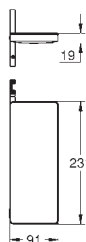

101673 000 0

Cromo

169,15

101673 KF0 0

Phantom Black

236,79

101673 AL0 0

Brushed hard graphite (Grafito cepillado)

287,53

101673 GN0 0

Brushed cool sunrise (Oro cepillado)

287,53

101673 GL0 0

Cool sunrise (Oro brillo)

270,63

101673 DL0 0

Brushed warm sunset (Cobre cepillado)

287,53

101673 DA0 0

Warm sunset (Cobre brillo)

270,63

101673 DC0 0

Supersteel

236,79

Rainshower Aqua

Barra de ducha de 60 cm

Soportes de pared metálicos

Elemento deslizante de altura regulable y soporte giratorio

GROHE Long-Life acabado duradero

novedad