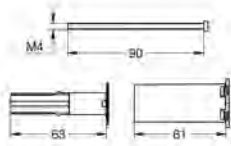

# GROHE RAPIDO SMARTBOX / CUERPOS EMPOTRADOS

Referencia

Color

Precio (€)

14 058 000

Cromo

54,13

**Set de extensión universal para termostatos de dos mandos, 25 mm.**  
Se adapta a termostatos empotrados de dos mandos en combinación con GROHE Rapido SmartBox.