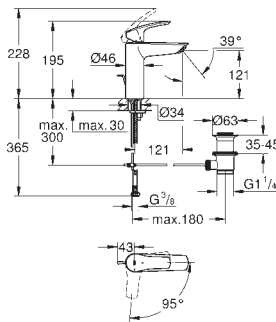

23 393 243E

Negro mate

167,85

Eurosmart
Monomando de lavabo 1/2"
Tamaño M
Palanca metálica
GROHE SilkMove Energy Saving
Cartucho de discos cerámicos de 28 mm
con apertura en agua fría para mayor ahorro de energía
Limitador de caudal ajustable
Limitador ecológico de temperatura
Tecnología GROHE Water Saving ahorro de agua con el máximo bienestar
Caudal máximo a 3 bar: 5 l/min
Aísla los conductos de agua internos, sin plomo y sin níquel.
GROHE FastFixation rápido sistema de instalación
Vaciador automático
Con conexiones flexibles
Edición Profesional

23 395 30E

Cromo

121,83

Idem, con cuerpo liso