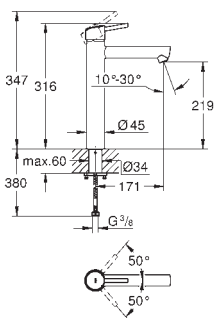

Concetto
Monomando de lavabo 1/2"
Tamaño XL
Palanca metálica
para lavabos tipo Bol de sobremueble
GROHE SilkMove Cartucho de discos cerámicos 28 mm
Limitador ecológico de temperatura
GROHE Long-Life acabado duradero
Tecnología GROHE Water Saving ahorro de agua con el máximo bienestar
Caudal máximo a 3 bar: 5 l/min
GROHE AquaGuide mousseur ajustable
Sistema de rápida instalación
Cuerpo liso
Con conexiones flexibles

20 216 001 Cromo 314,91